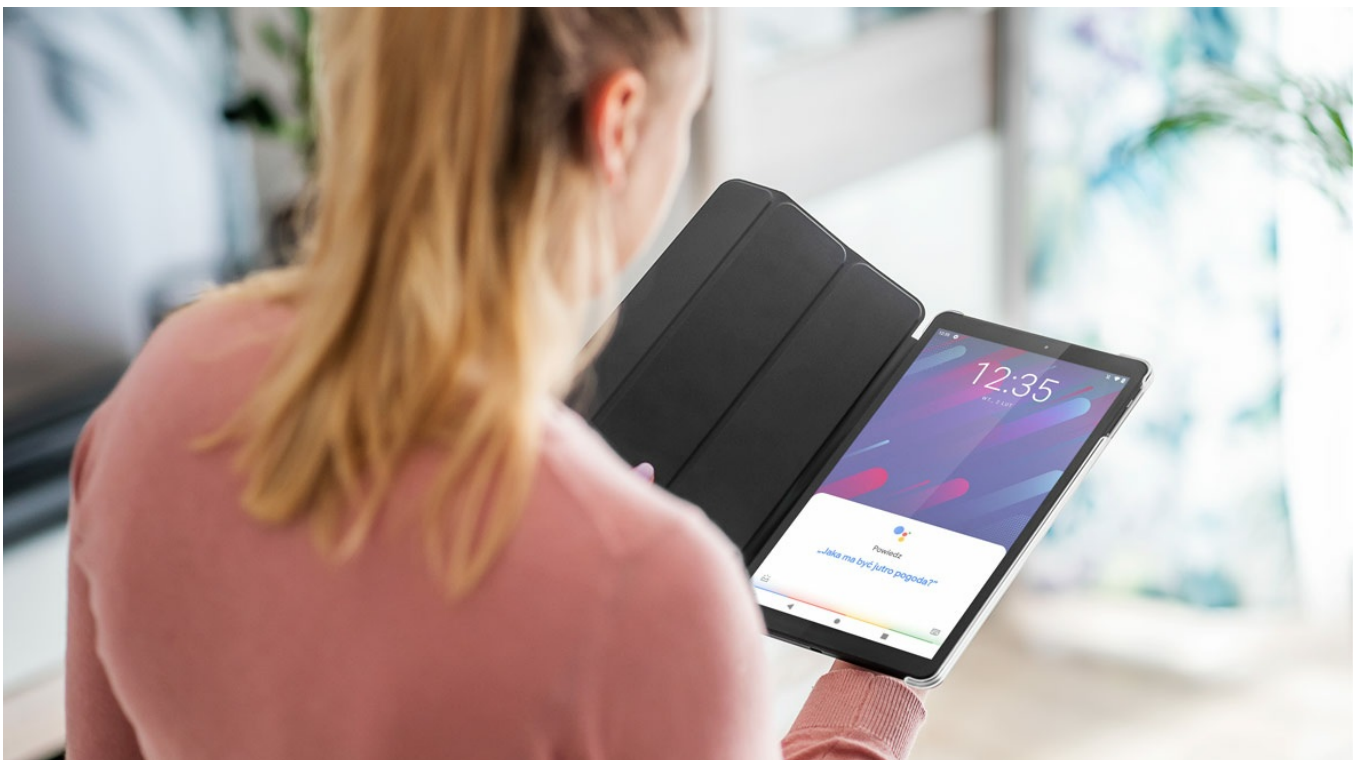

Flip cover Krüger&Matz do modelu KM1070

Krüger&Matz

Marka:

Krüger&Matz

Producent:

LECHPOL ELECTRONICS

LESZEK Spółka

komandytowa

Kod produktu:

KM1070P

Kod EAN:

5901890067638

Opis

Pokrowiec do tabletu Kruger&Matz EAGLE 1070

Chcesz mieć swój **tablet zawsze ze sobą**, ale boisz się, że go zniszczysz? Mamy dla Ciebie **idealne rozwiązanie** - pokrowiec zaprojektowany specjalnie dla modelu **EAGLE 1070**, który zapewnia bezproblemowy **dostęp do wszystkich interfejsów** tego urządzenia. Dodatkową zaletą pokrowca jest jego **składana konstrukcja**, która pozwoli Ci **ustawić tablet w pozycji wygodnej do oglądania filmów** lub tworzenia dokumentów.

Opis techniczny

Rodzaj: Pokrowiec z klapką
Do urządzenia: Tablet
Do modelu: EAGLE 1070

Specyfikacja

Dane logistyczne	
Gabaryt	W001G001-A-3

Jednostka miary	Ilość	Waga netto	Waga brutto	Szer. x Dł. x Wys.
szt.	1 szt.	0.2 Kg	0.21 Kg	17 cm x 27 cm x 1.5 cm