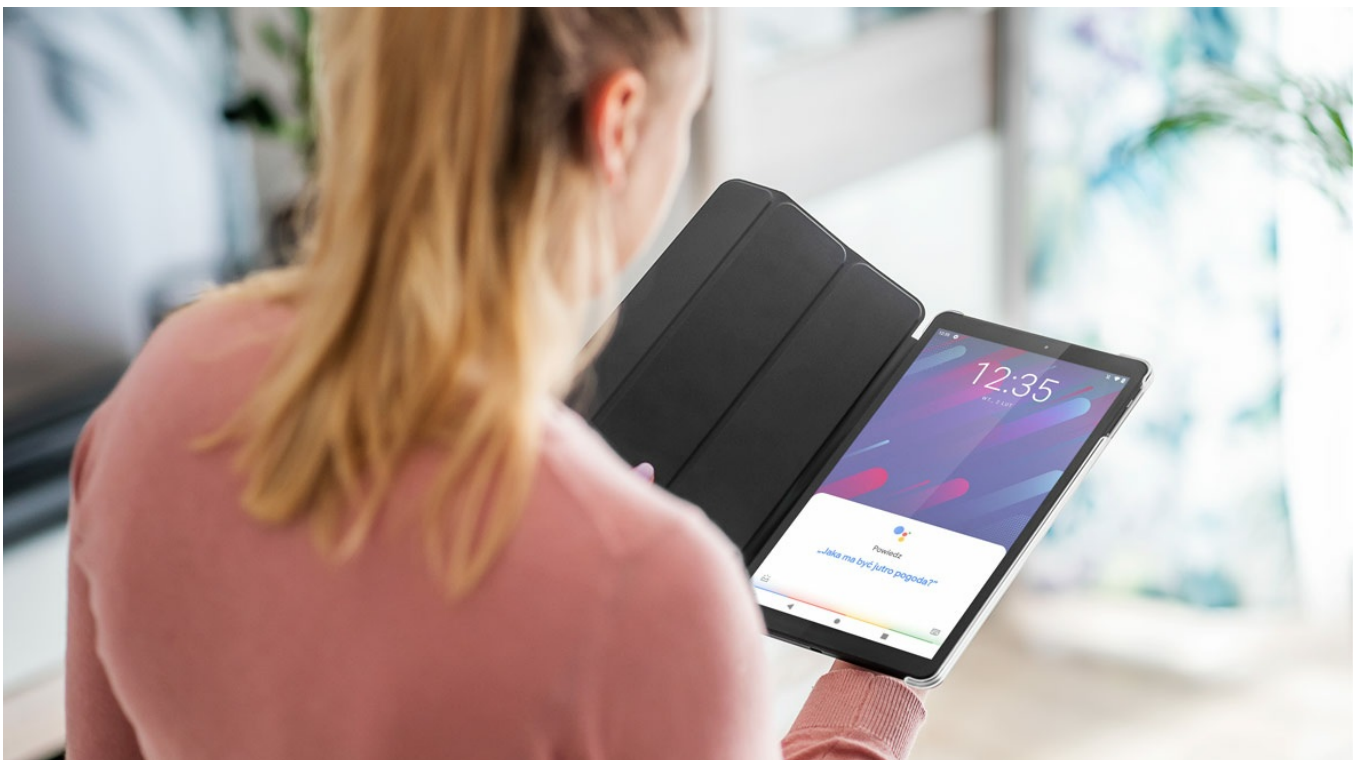

Flip cover Krüger&Matz do modelu KM1070

Krüger&Matz

Marka:

Krüger&Matz

Kod produktu:

KM1070P

Kod EAN:

5901890067638

Opis

Pokrowiec do tabletu Kruger&Matz EAGLE 1070

Chcesz mieć swój **tablet zawsze ze sobą**, ale boisz się, że go zniszczysz? Mamy dla Ciebie **idealne rozwiązanie** - pokrowiec zaprojektowany specjalnie dla modelu **EAGLE 1070**, który zapewnia bezproblemowy **dostęp do wszystkich interfejsów** tego urządzenia. Dodatkową zaletą pokrowca jest jego **składana konstrukcja**, która pozwoli Ci **ustawić tablet w pozycji wygodnej do oglądania filmów** lub tworzenia dokumentów.

Opis techniczny

Rodzaj: Pokrowiec z klapką
Do urządzenia: Tablet
Do modelu: EAGLE 1070

Specyfikacja

Dane logistyczne	
Gabaryt	W001G001-A-3

Jednostka miary	Ilość	Waga netto	Waga brutto	Szer. x Dł. x Wys.
szt.	1 szt.	0.2 Kg	0.21 Kg	17 cm x 27 cm x 1.5 cm