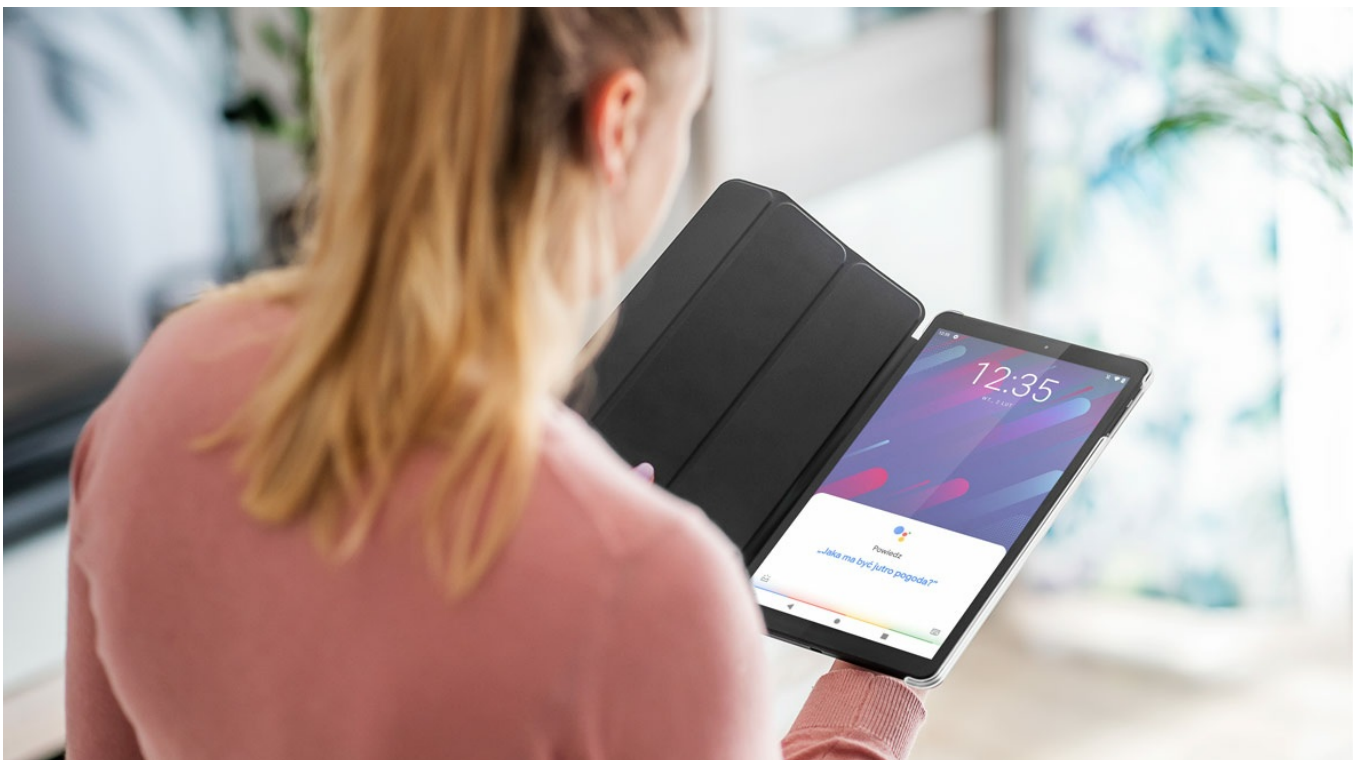

Flip cover Krüger&Matz do modelu KM1070

Krüger&Matz

Marka:
Krüger&Matz

Producent:
LECHPOL ELECTRONICS
LESZEK Spółka
komandytowa

Kod produktu:
KM1070P

Kod EAN:
5901890067638

Opis

Pokrowiec do tabletu Kruger&Matz EAGLE 1070

Chcesz mieć swój **tablet zawsze ze sobą**, ale boisz się, że go zniszczysz? Mamy dla Ciebie **idealne rozwiązanie** - pokrowiec zaprojektowany specjalnie dla modelu **EAGLE 1070**, który zapewnia bezproblemowy **dostęp do wszystkich interfejsów** tego urządzenia. Dodatkową zaletą pokrowca jest jego **składana konstrukcja**, która pozwoli Ci **ustawić tablet w pozycji wygodnej do oglądania filmów** lub tworzenia dokumentów.

Opis techniczny

Rodzaj: Pokrowiec z klapką
Do urządzenia: Tablet
Do modelu: EAGLE 1070

Specyfikacja

Dane logistyczne	
Gabaryt	W001G001-A-3

Jednostka miary	Ilość	Waga netto	Waga brutto	Szer. x Dł. x Wys.
szt.	1 szt.	0.2 Kg	0.21 Kg	17 cm x 27 cm x 1.5 cm