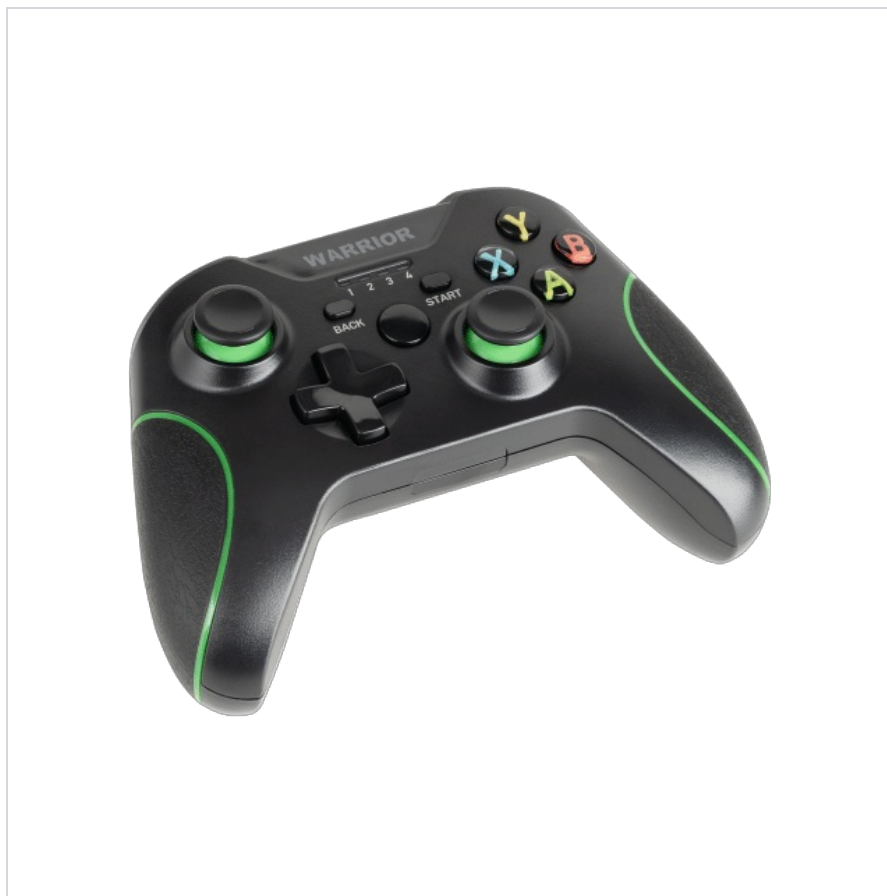

Pad bezprzewodowy Krüger&Matz do XBOX ONE / PC

Krüger&Matz

Marka:
Krüger&Matz

Producent:
LECHPOL ELECTRONICS
LESZEK Spółka
komandytowa

Kod produktu:
KM0770

Kod EAN:
5901890066730

Opis

Gra na poziomie

Niezależnie czy jest Ci potrzebny pad do Xboxa One czy Series S/X możesz wybrać kontroler do gier Kruger&Matz Warrior GP-100, który zastąpi Ci oryginalne akcesorium do konsoli, albo uzupełni Twój zestaw. Co więcej, to funkcjonalne urządzenie sprawdzi się także jako pad do PC.

Roz(g)rywka bez ograniczeń

Każdy kto ceni sobie wygodne rozwiązania wie, że bezprzewodowy pad do gry to bez wątpienia jedyny słuszny wybór. Jak podłączyć pada do Xboxa? Niezależnie czy chcesz korzystać z akcesorium grając na konsoli czy na komputerze, wystarczy podłączyć do portu USB dołączony do zestawu odbiornik.

W zgodzie z oryginałem

Jesteś przyzwyczajony do układu przycisków i do kształtu oryginalnego kontrolera od Xboxa? Z pewnością ucieszy Cię fakt, że pad bezprzewodowy Kruger&Matz Warrior GP-100 posiada taką samą budowę jak oryginalne akcesorium, dlatego granie nim od pierwszych minut będzie czystą przyjemnością!