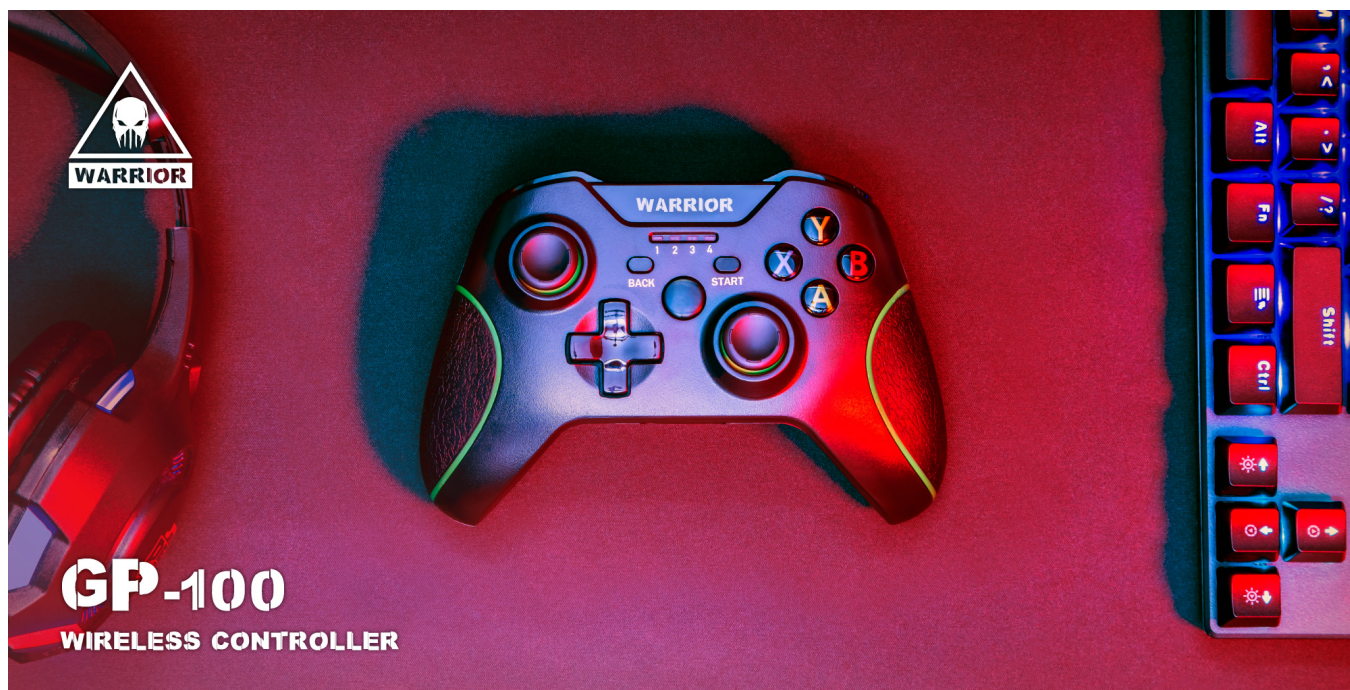

Pad bezprzewodowy Krüger&Matz do XBOX ONE / PC

Krüger&Matz

Marka:
Krüger&Matz

Producent:
LECHPOL ELECTRONICS
LESZEK Spółka
komandytowa

Kod produktu:
KM0770

Kod EAN:
5901890066730

Opis

Gra na poziomie

Niezależnie czy jest Ci potrzebny pad do Xboxa One czy Series S/X możesz wybrać kontroler do gier Kruger&Matz Warrior GP-100, który zastąpi Ci oryginalne akcesorium do konsoli, albo uzupełni Twój zestaw. Co więcej, to funkcjonalne urządzenie sprawdzi się także jako pad do PC.

Roz(g)rywka bez ograniczeń

Każdy kto ceni sobie wygodne rozwiązania wie, że bezprzewodowy pad do gry to bez wątpienia jedyny słuszny wybór. Jak podłączyć pada do Xboxa? Niezależnie czy chcesz korzystać z akcesorium grając na konsoli czy na komputerze, wystarczy podłączyć do portu USB dołączony do zestawu odbiornik.

W zgodzie z oryginałem

Jesteś przyzwyczajony do układu przycisków i do kształtu oryginalnego kontrolera od Xboxa? Z pewnością ucieszy Cię fakt, że pad bezprzewodowy Kruger&Matz Warrior GP-100 posiada taką samą budowę jak oryginalne akcesorium, dlatego granie nim od pierwszych minut będzie czystą przyjemnością!