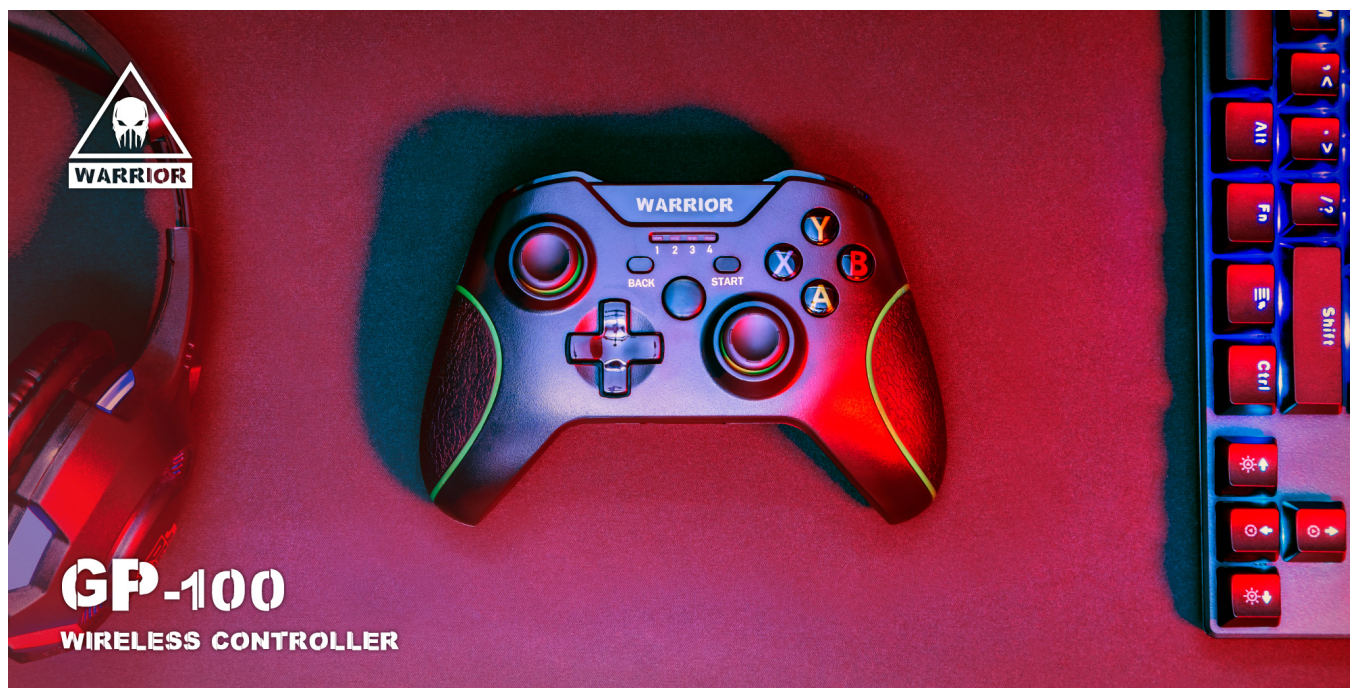

## Pad bezprzewodowy Krüger&Matz do XBOX ONE / PC

**Krüger&Matz**

Marka:  
Krüger&Matz

Kod produktu:  
KM0770

Kod EAN:  
5901890066730

## Gra na poziomie

Niezależnie czy jest Ci potrzebny pad do Xboxa One czy Series S/X możesz wybrać kontroler do gier Kruger&Matz Warrior GP-100, który zastąpi Ci oryginalne akcesorium do konsoli, albo uzupełni Twój zestaw. Co więcej, to funkcjonalne urządzenie sprawdzi się także jako pad do PC.

## Roz(g)rywka bez ograniczeń

Każdy kto ceni sobie wygodne rozwiązania wie, że bezprzewodowy pad do gry to bez wątpienia jedyny słuszny wybór. Jak podłączyć pada do Xboxa? Niezależnie czy chcesz korzystać z akcesorium grając na konsoli czy na komputerze, wystarczy podłączyć do portu USB dołączony do zestawu odbiornik.

## W zgodzie z oryginałem

Jesteś przyzwyczajony do układu przycisków i do kształtu oryginalnego kontrolera od Xboxa? Z pewnością ucieszy Cię fakt, że pad bezprzewodowy Kruger&Matz Warrior GP-100 posiada taką samą budowę jak oryginalne akcesorium, dlatego granie nim od pierwszych minut będzie czystą przyjemnością!