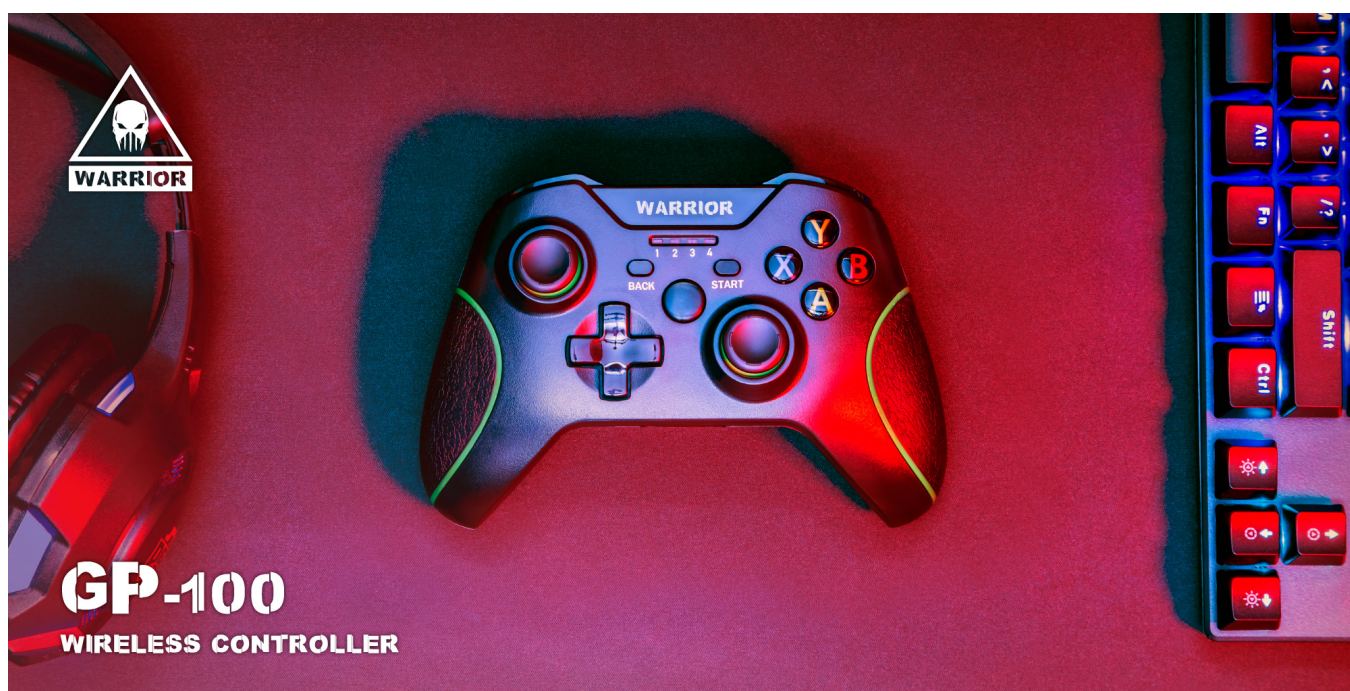

## Pad bezprzewodowy Krüger&Matz do XBOX ONE / PC

**Krüger&Matz**

**Marka:**  
Krüger&Matz

**Producent:**  
LECHPOL ELECTRONICS  
LESZEK Spółka  
komandytowa

**Kod produktu:**  
KM0770

**Kod EAN:**  
5901890066730

## Gra na poziomie

Niezależnie czy jest Ci potrzebny pad do Xboxa One czy Series S/X możesz wybrać kontroler do gier Kruger&Matz Warrior GP-100, który zastąpi Ci oryginalne akcesorium do konsoli, albo uzupełni Twój zestaw. Co więcej, to funkcjonalne urządzenie sprawdzi się także jako pad do PC.

## Roz(g)rywka bez ograniczeń

Każdy kto ceni sobie wygodne rozwiązania wie, że bezprzewodowy pad do gry to bez wątpienia jedyny słuszny wybór. Jak podłączyć pada do Xboxa? Niezależnie czy chcesz korzystać z akcesorium grając na konsoli czy na komputerze, wystarczy podłączyć do portu USB dołączony do zestawu odbiornik.

## W zgodzie z oryginałem

Jesteś przyzwyczajony do układu przycisków i do kształtu oryginalnego kontrolera od Xboxa? Z pewnością ucieszy Cię fakt, że pad bezprzewodowy Kruger&Matz Warrior GP-100 posiada taką samą budowę jak oryginalne akcesorium, dlatego granie nim od pierwszych minut będzie czystą przyjemnością!