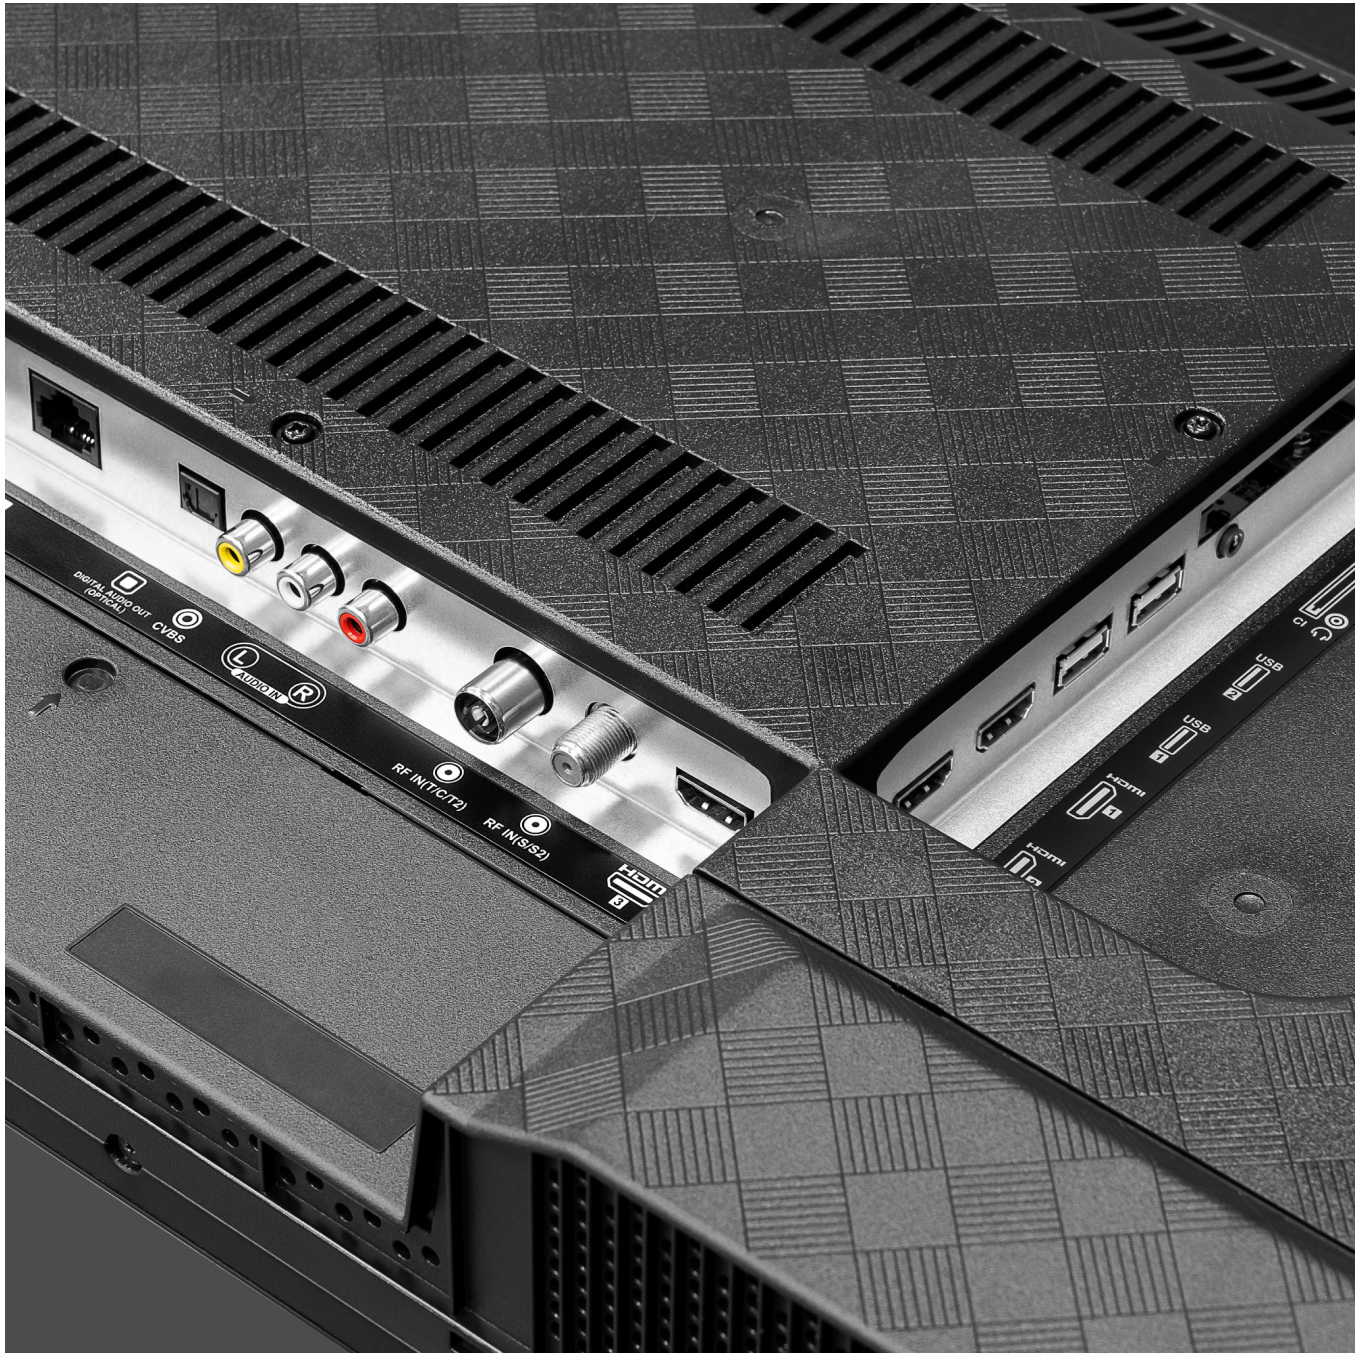

Elegancki design

Nie wszystkie telewizory smart tv łączą funkcjonalność z estetyką. Jednak Kruger&Matz KM0265UHD-SA, dzięki cienkim ramkom obudowy maksymalnie wykorzystuje powierzchnię ekranu, skupiając uwagę na obrazie i tworząc przez to wrażenie większej przestrzeni. Jest to zatem doskonały wybór dla osób, które cenią design i chcą wprowadzić nowoczesny akcent do swojego wnętrza.

Wygodna i szybka obsługa

Dołączony do telewizora Krüger&Matz pilot został zaprojektowany z myślą o wygodnym i intuicyjnym użytkowaniu. Na pilocie znajdują się skróty do najpopularniejszych aplikacji, takich jak Netflix, YouTube czy Amazon Prime Video. Dzięki nim możesz szybko uruchomić ulubione treści bez konieczności przeglądania menu czy wyszukiwania aplikacji.

Możesz więcej

Telewizor Krüger&Matz został wyposażony w szereg portów, dzięki którym możesz w dowolny sposób podłączyć dodatkowe urządzenia, zamieniając go w platformę multimedialnej rozrywki. Oglądaj filmy, podłącz konsolę do gier lub kino domowe i w pełni korzystaj z możliwości swojego telewizora.