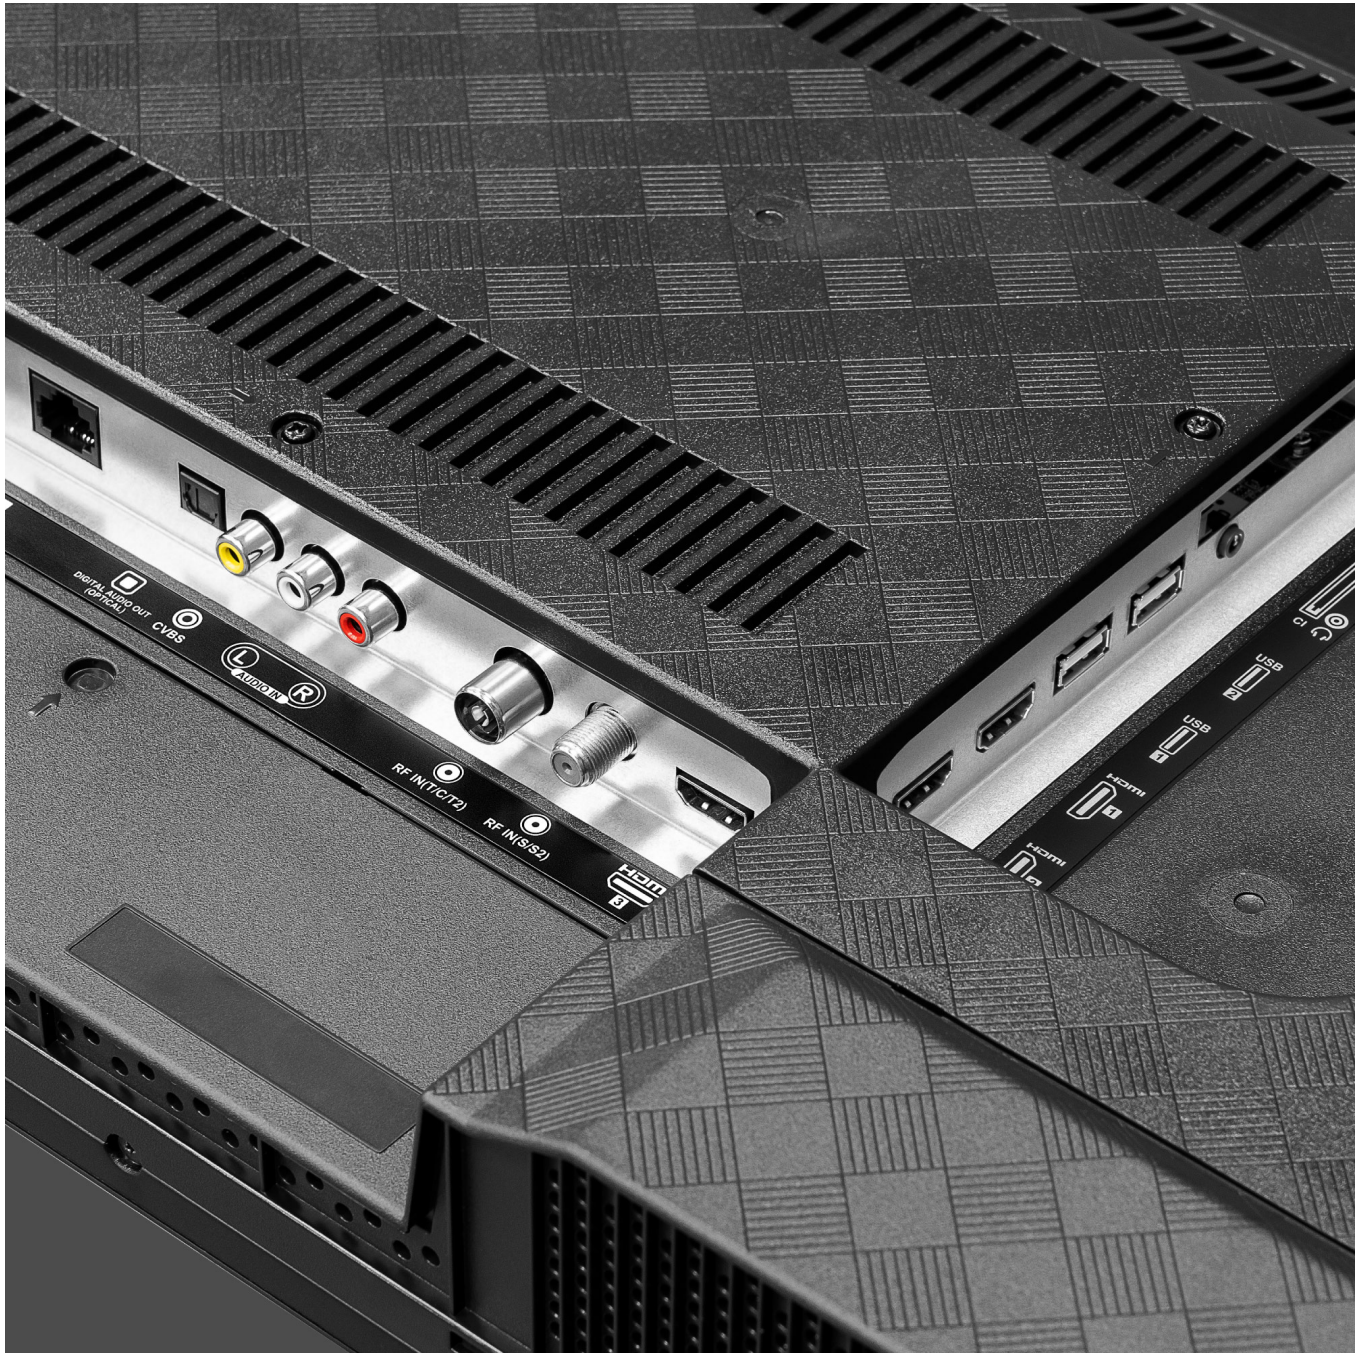

## Elegancki design

Nie wszystkie telewizory smart tv łączą funkcjonalność z estetyką. Jednak Kruger&Matz KM0265UHD-SA, dzięki cienkim ramkom obudowy maksymalnie wykorzystuje powierzchnię ekranu, skupiając uwagę na obrazie i tworząc przez to wrażenie większej przestrzeni. Jest to zatem doskonały wybór dla osób, które cenią design i chcą wprowadzić nowoczesny akcent do swojego wnętrza.

## Możesz więcej

Telewizor Krüger&Matz został wyposażony w szereg portów, dzięki którym możesz w dowolny sposób podłączyć dodatkowe urządzenia, zamieniając go w platformę multimedialnej rozrywki. Oglądaj filmy, podłącz konsolę do gier lub kino domowe i w pełni korzystaj z możliwości swojego telewizora.