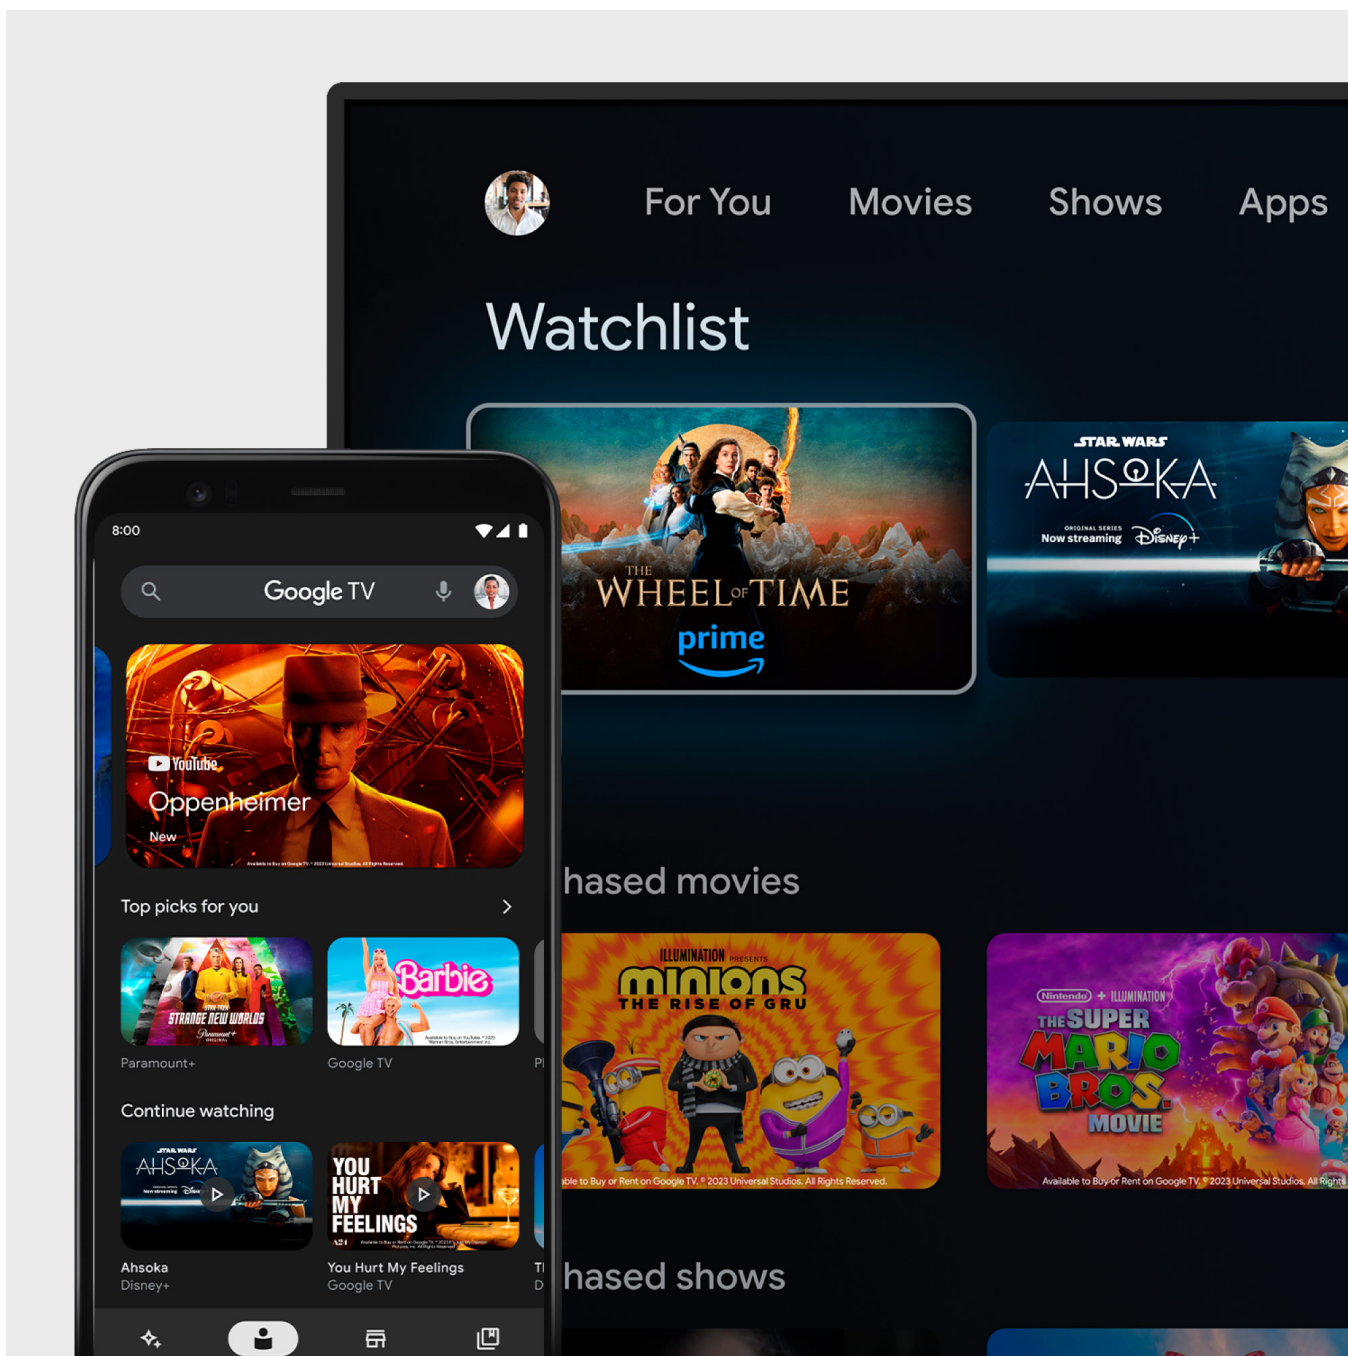

Elegancki design

Nie wszystkie telewizory smart tv łączą funkcjonalność z estetyką. Jednak Kruger&Matz KM0265UHD-SA, dzięki cienkim ramkom obudowy maksymalnie wykorzystuje powierzchnię ekranu, skupiając uwagę na obrazie i tworząc przez to wrażenie większej przestrzeni. Jest to zatem doskonały wybór dla osób, które cenią design i chcą wprowadzić nowoczesny akcent do swojego wnętrza.