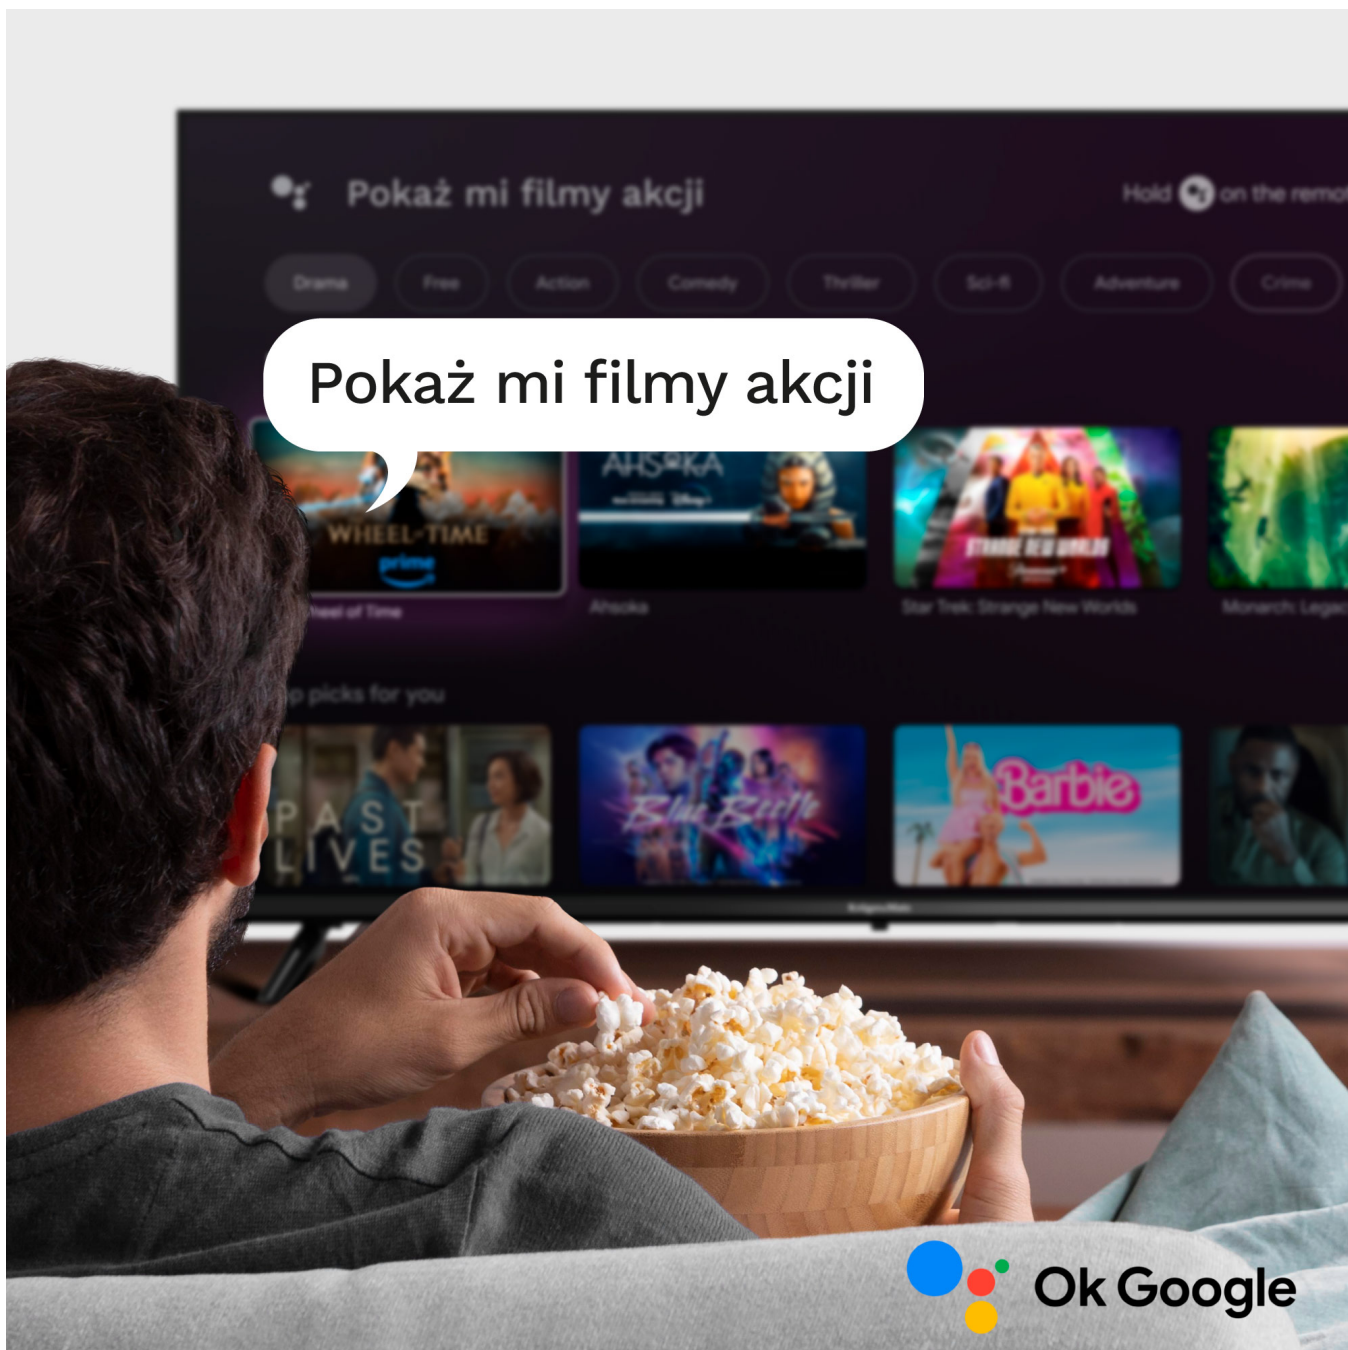

Your apps

YouTube

Continue watching

Because you liked The Boys

Powiedz, co chcesz obejrzeć

Telewizor Kruger&Matz KM0265UHD-SA stanie się Twoim przewodnikiem w wyszukiwaniu odpowiednich treści. Naciśnij na pilocie przycisk wyszukiwania głosowego i zadaj pytanie albo poproś o film, który chcesz obejrzeć, a odpowiedzi otrzymasz bezpośrednio na ekranie.