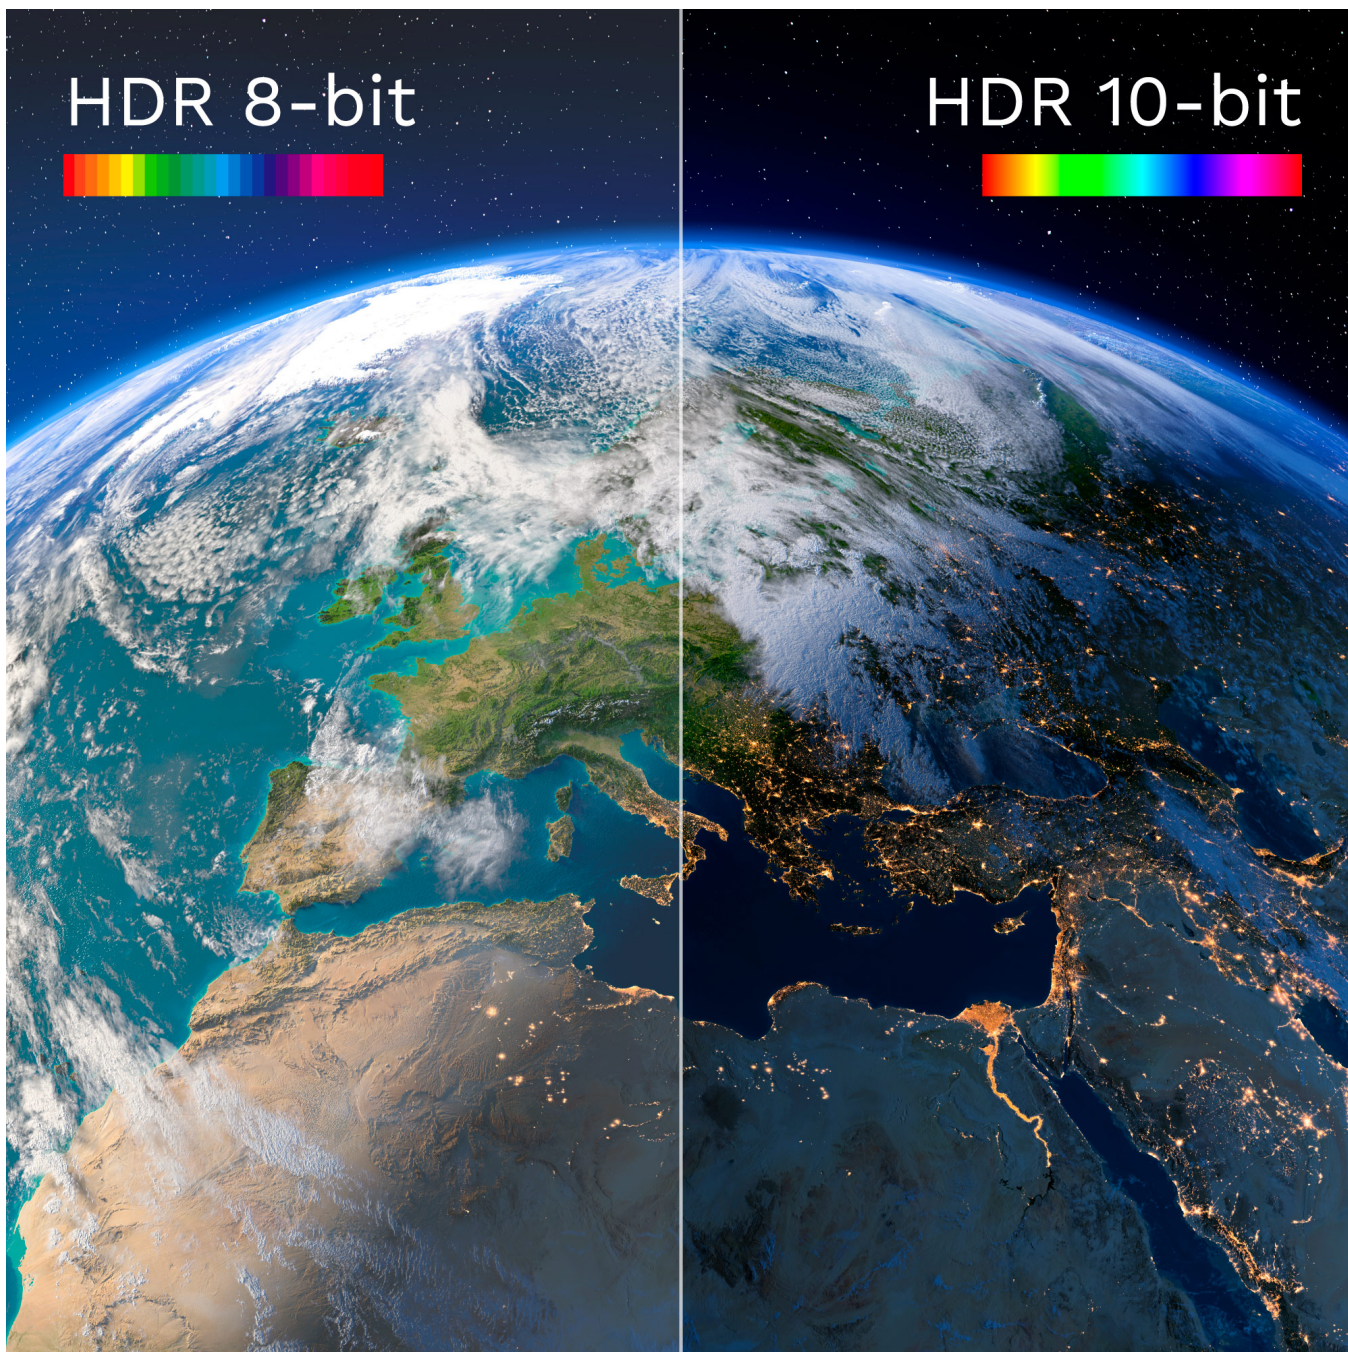

Obraz zawsze doskonały

Dzięki technologii HDR obrazy na ekranie nabierają życia. Niezależnie od tego, czy oglądasz filmy, seriale, programy telewizyjne czy grasz w gry, HDR sprawia, że każdy moment jest jeszcze bardziej wciągający. Twój telewizor zapewnia wyższy kontrast, szerszy zakres barw i lepszą ostrość. Zobacz doskonałe odwzorowanie kolorów i poczuj głębię obrazu.

Google TV

To, co wyróżnia telewizor KM0265UHD-SA, to system Google TV, który gwarantuje dostęp do szerokiej gamy funkcji i możliwości oraz pozwoli Ci odnaleźć rozrywkę dopasowaną do Twoich upodobań. Otwórz drzwi do nieograniczonej biblioteki treści, w tym filmów, seriali, gier i aplikacji.