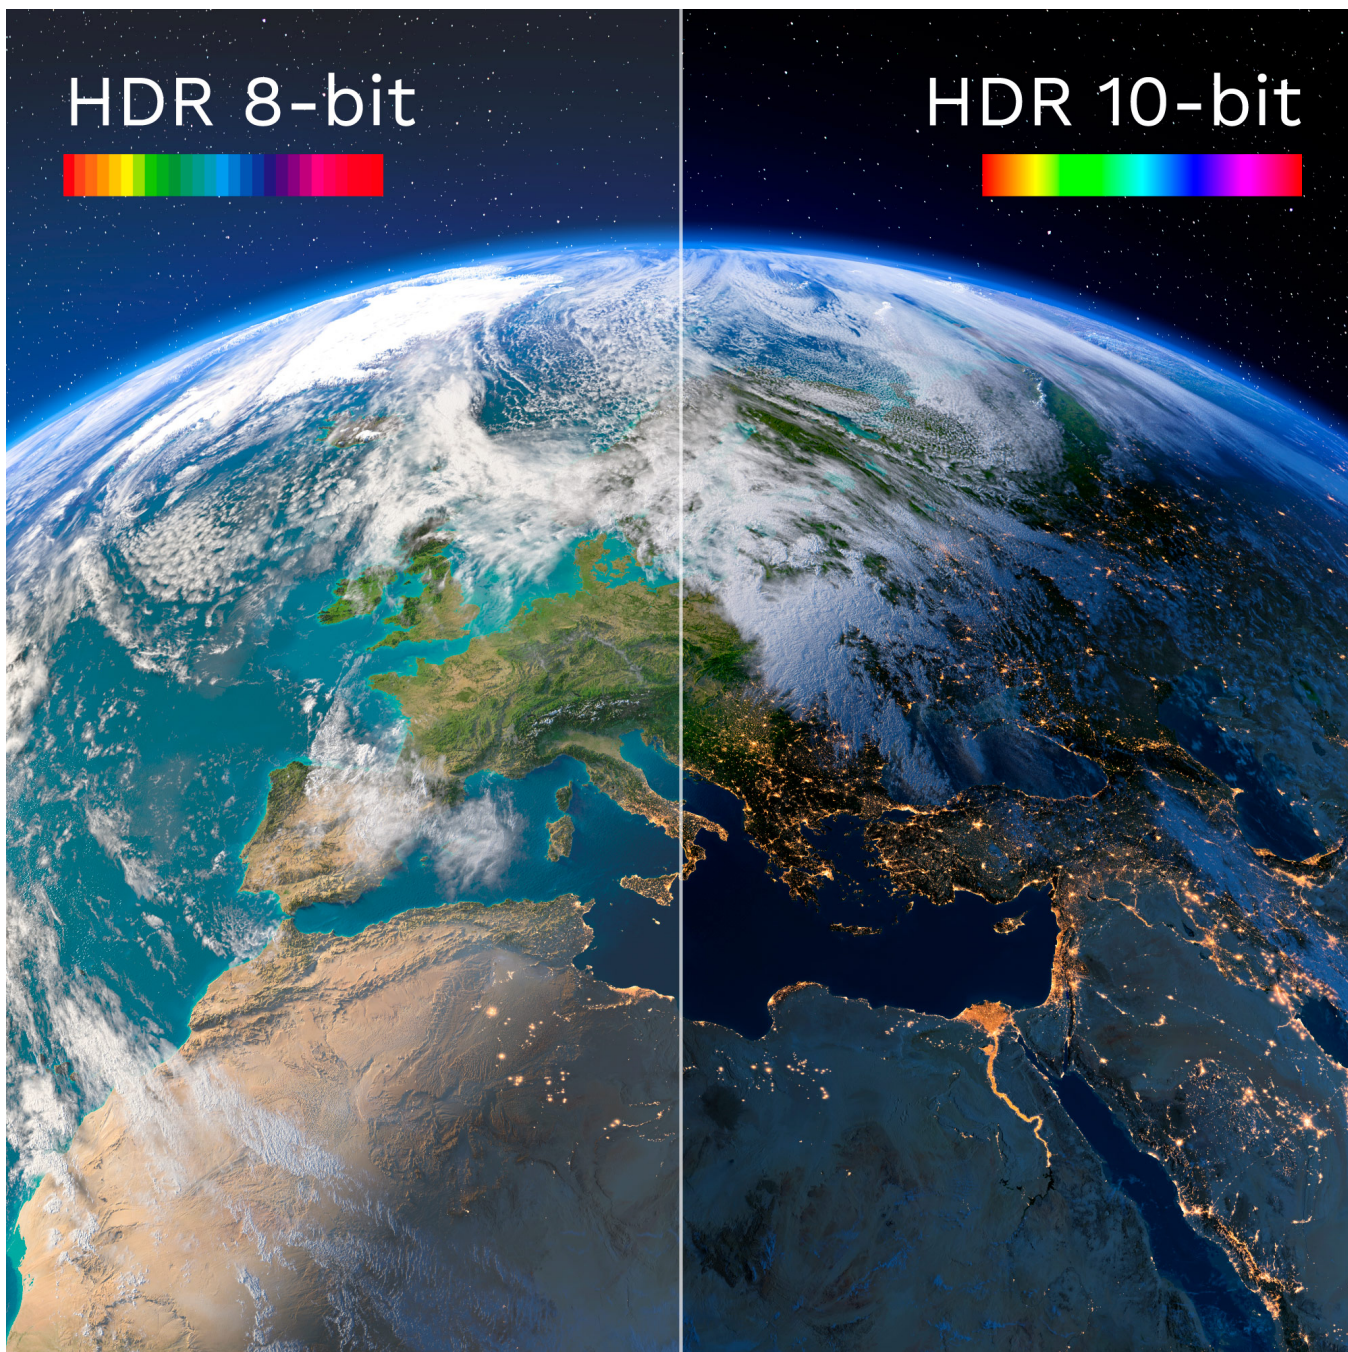

## Telewizor 50" UHD

Czy marzy Ci się jakość obrazu, tak doskonała, że pozwoli Ci dostrzec każdy detal? Przejdź na nowy wymiar obrazu w telewizorze Kruger&Matz 4K! W porównaniu z telewizorami Full HD, ma on cztery razy większą rozdzielczość, co pozwoli Ci wychwycić najdrobniejsze szczegóły.

## Precyzyjne podświetlenie ekranu

Telewizor Kruger&Matz z systemem Google TV zapewnia doskonałą jakość obrazu, która przenosi do świata wirtualnej rzeczywistości z niesamowitą klarownością i realizmem. Zastosowana technologia D-LED gwarantuje wyjątkową ostrość i detale nawet w najbardziej wymagających scenach.