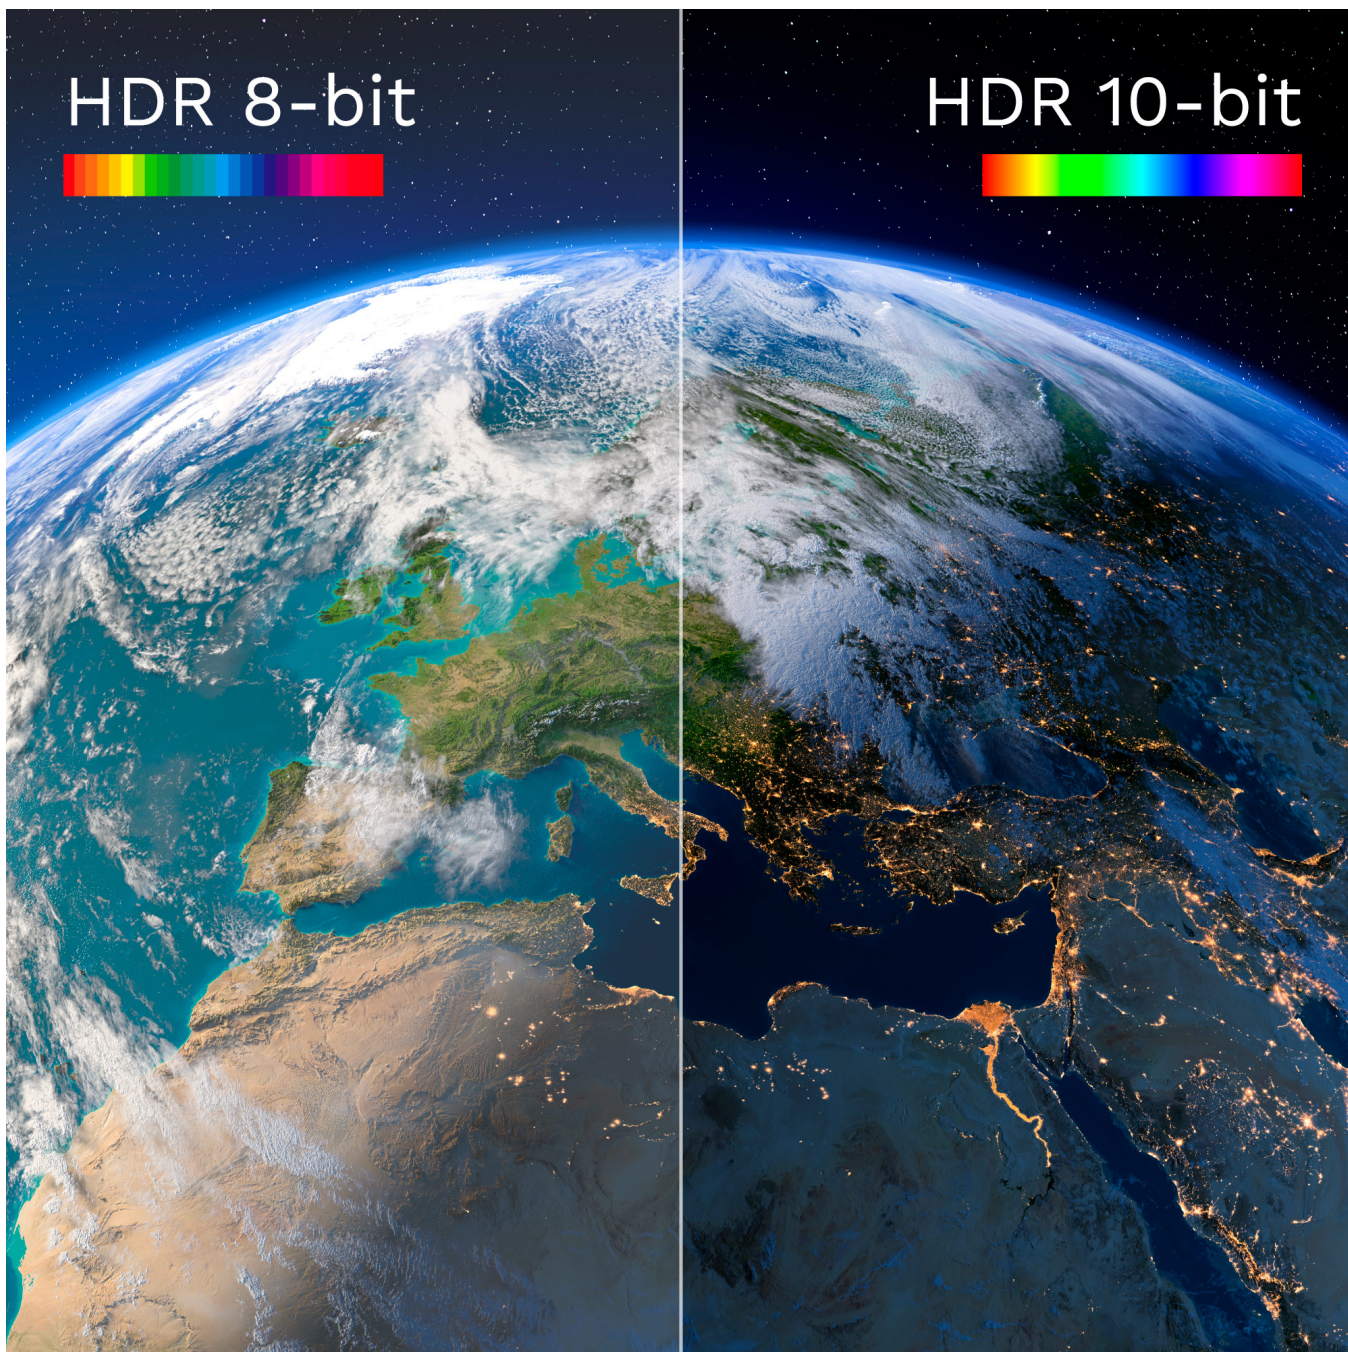

Obraz zawsze doskonały

Dzięki technologii HDR obrazy na ekranie nabierają życia. Niezależnie od tego, czy oglądasz filmy, seriale, programy telewizyjne czy grasz w gry, HDR sprawia, że każdy moment jest jeszcze bardziej wciągający. Twój telewizor zapewnia wyższy kontrast, szerszy zakres barw i lepszą ostrość. Zobacz doskonałe odwzorowanie kolorów i poczuj głębię obrazu.

Google TV

To, co wyróżnia telewizor KM0250UHD-SA, to system Google TV, który gwarantuje dostęp do szerokiej gamy funkcji i możliwości oraz pozwoli Ci odnaleźć rozrywkę dopasowaną do Twoich upodobań. Otwórz drzwi do nieograniczonej biblioteki treści, w tym filmów, seriali, gier i aplikacji.