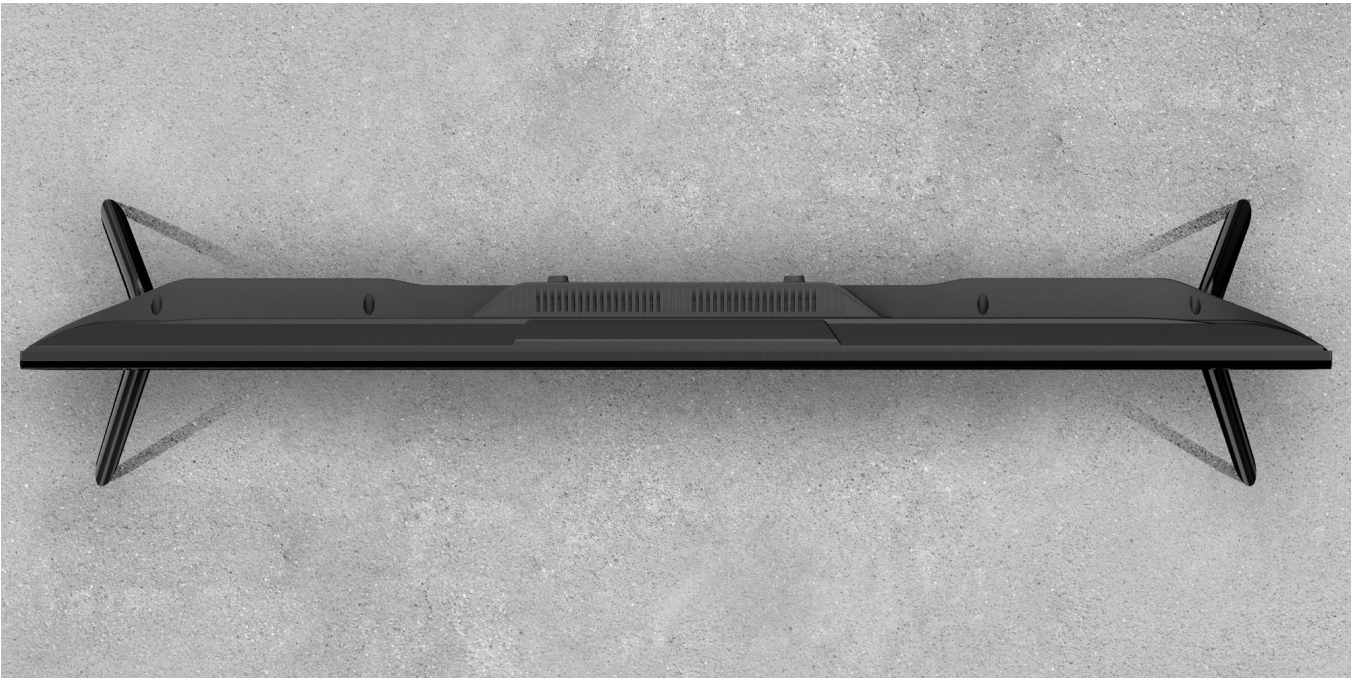

## Elegancki design

Nie wszystkie telewizory smart tv łączą funkcjonalność z estetyką. Jednak Kruger&Matz KM0250UHD-SA, dzięki cienkim ramkom obudowy maksymalnie wykorzystuje powierzchnię ekranu, skupiając uwagę na obrazie i tworząc przez to wrażenie większej przestrzeni. Jest to zatem doskonały wybór dla osób, które cenią design i chcą wprowadzić nowoczesny akcent do swojego wnętrza.