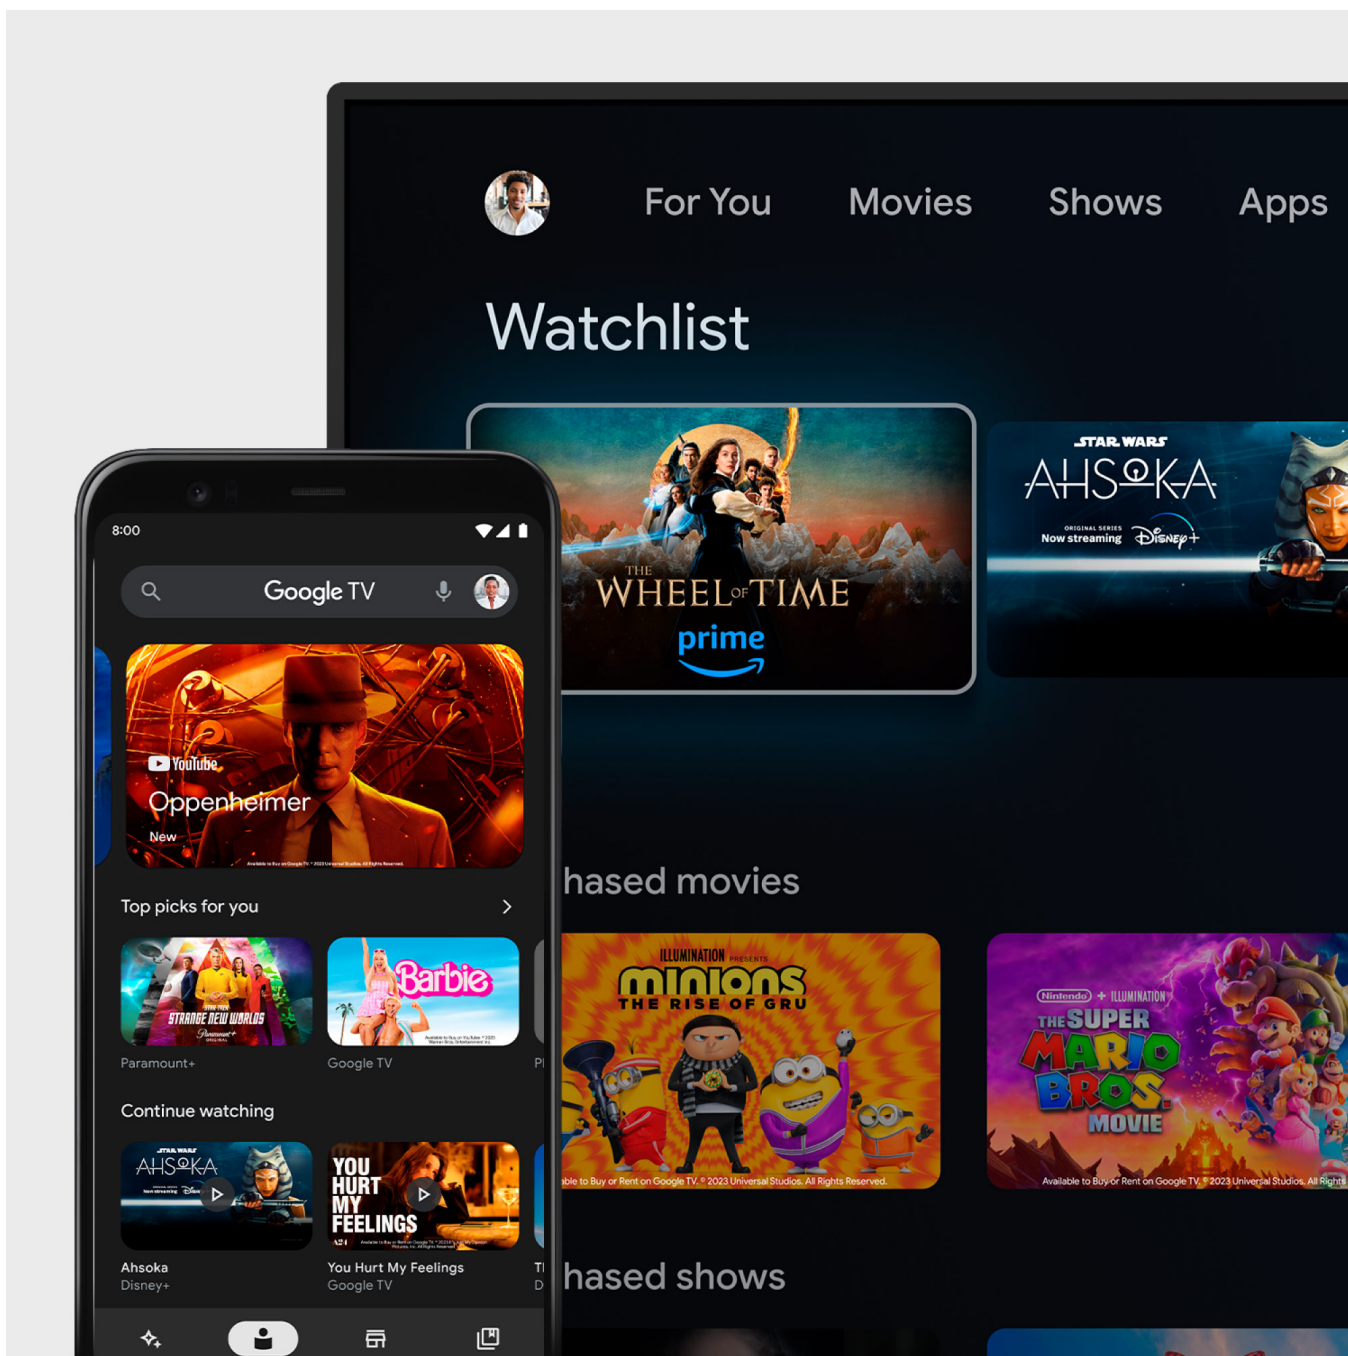

Elegancki design

Nie wszystkie telewizory smart tv łączą funkcjonalność z estetyką. Jednak Kruger&Matz KM0250UHD-SA, dzięki cienkim ramkom obudowy maksymalnie wykorzystuje powierzchnię ekranu, skupiając uwagę na obrazie i tworząc przez to wrażenie większej przestrzeni. Jest to zatem doskonały wybór dla osób, które cenią design i chcą wprowadzić nowoczesny akcent do swojego wnętrza.