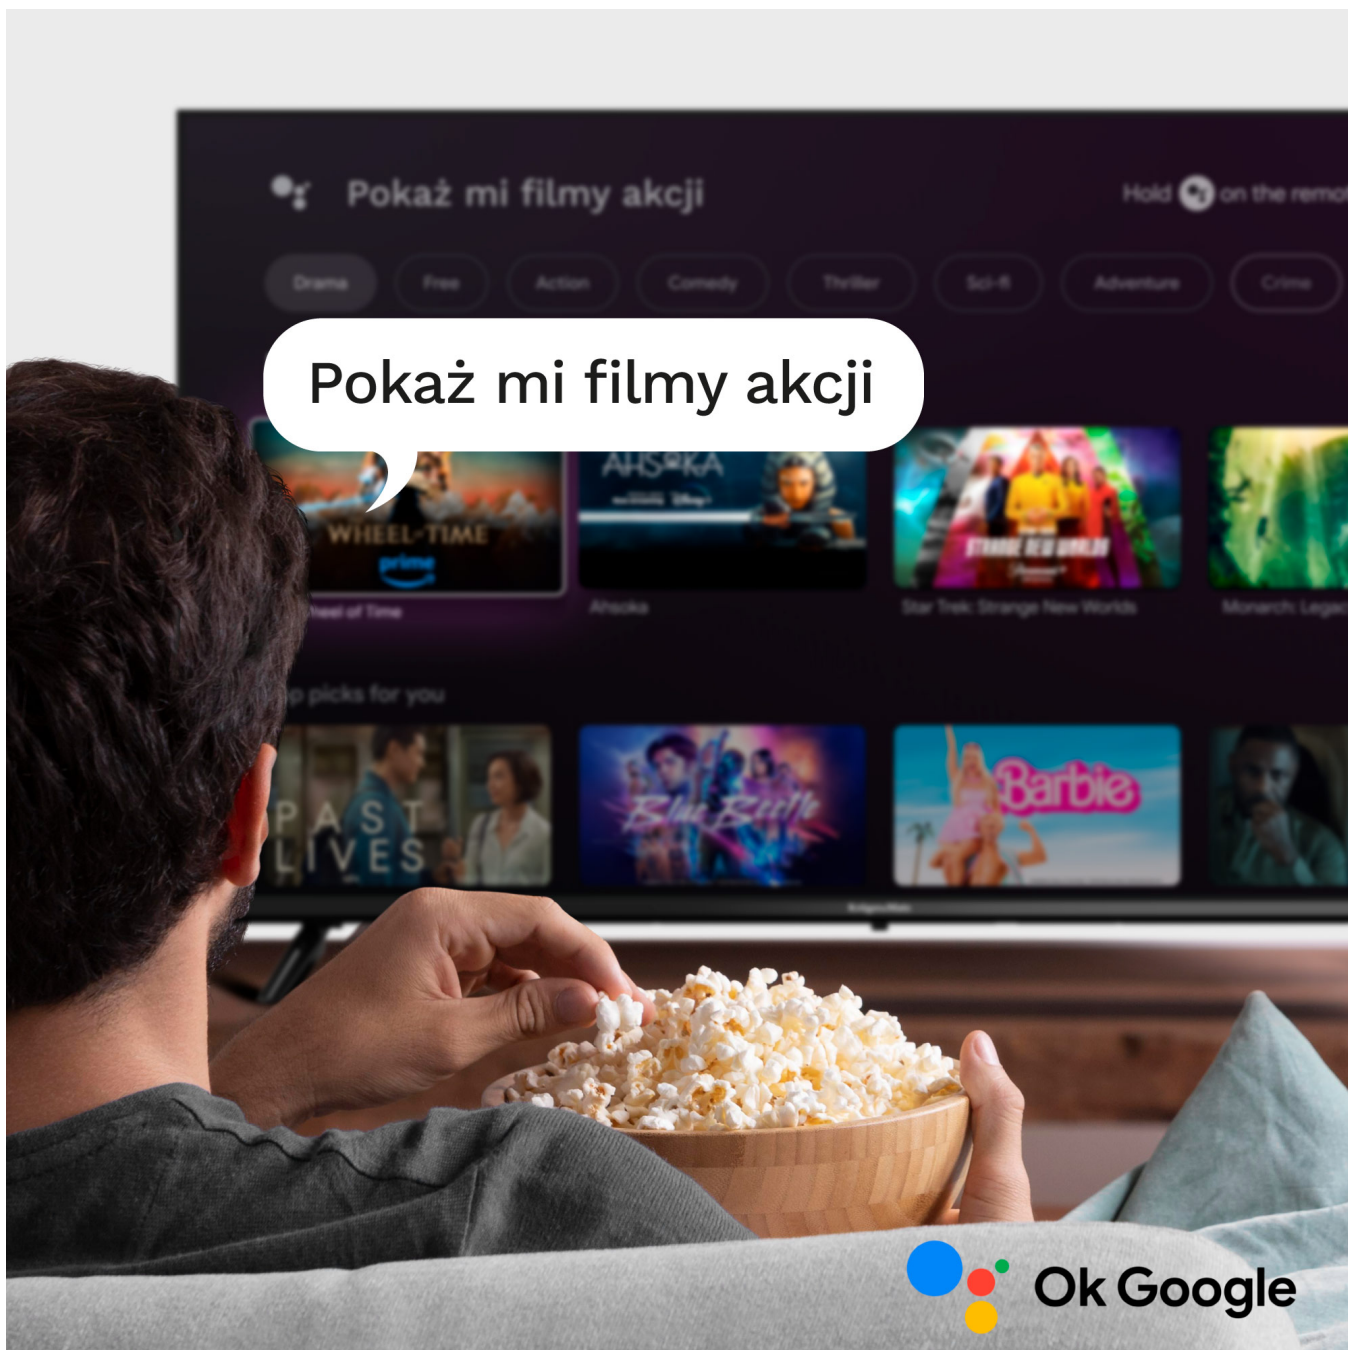

Your apps

YouTube

Continue watching

Because you liked The Boys

Powiedz, co chcesz obejrzeć

Telewizor Kruger&Matz KM0250UHD-SA stanie się Twoim przewodnikiem w wyszukiwaniu odpowiednich treści. Naciśnij na pilocie przycisk wyszukiwania głosowego i zadaj pytanie albo poproś o film, który chcesz obejrzeć, a odpowiedzi otrzymasz bezpośrednio na ekranie.