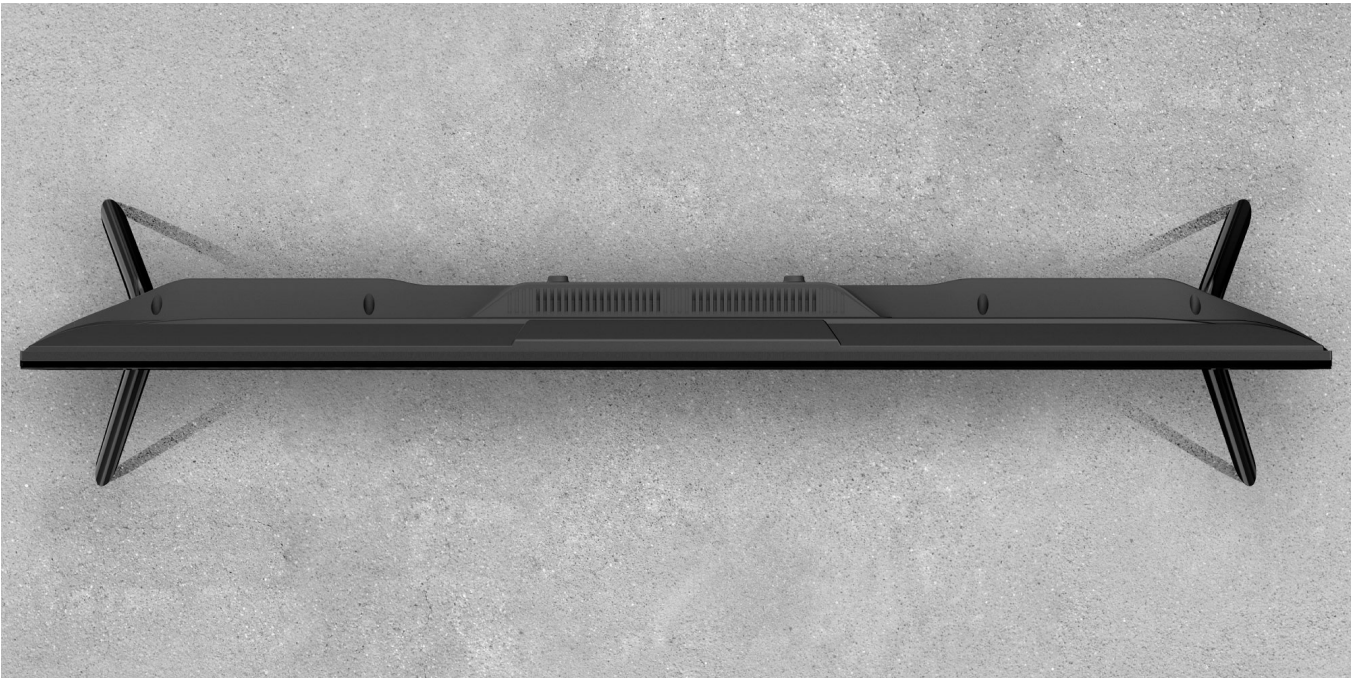

Elegancki design

Nie wszystkie telewizory smart tv łączą funkcjonalność z estetyką. Jednak Kruger&Matz KM0250UHD-SA, dzięki cienkim ramkom obudowy maksymalnie wykorzystuje powierzchnię ekranu, skupiając uwagę na obrazie i tworząc przez to wrażenie większej przestrzeni. Jest to zatem doskonały wybór dla osób, które cenią design i chcą wprowadzić nowoczesny akcent do swojego wnętrza.