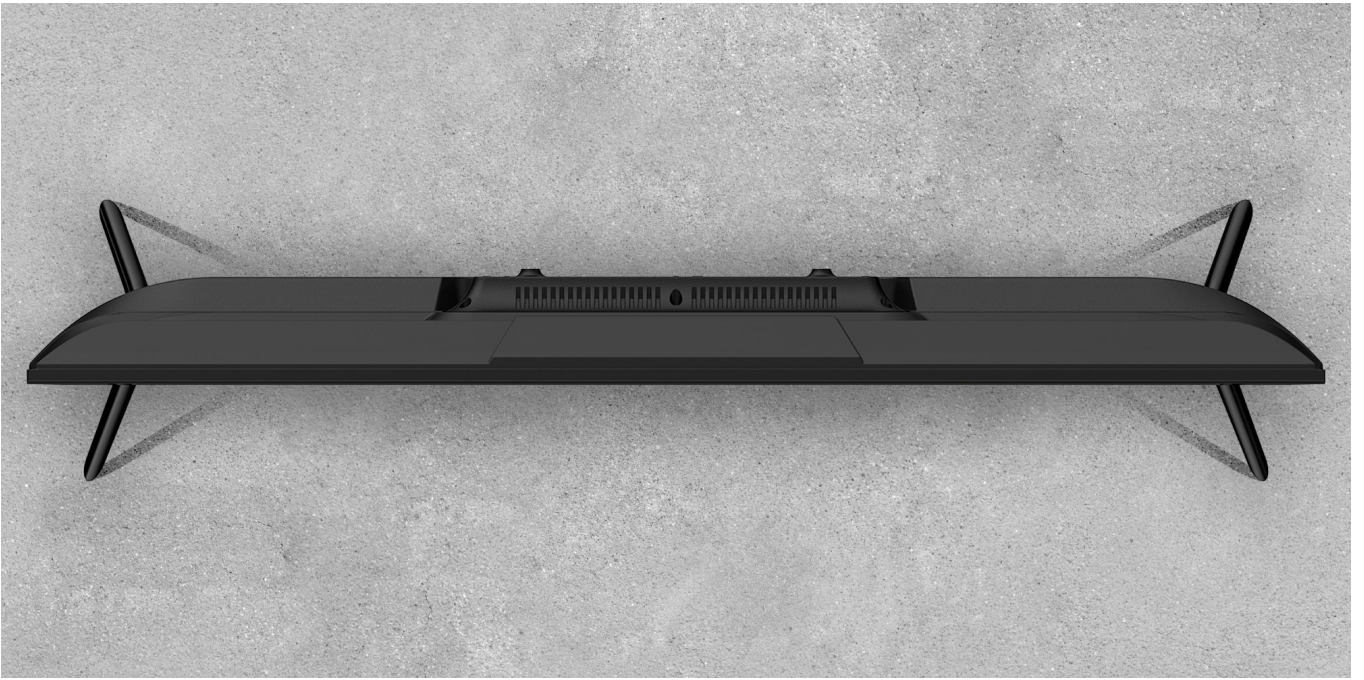

## Elegancki design

Nie wszystkie telewizory smart tv łączą funkcjonalność z estetyką. Jednak Kruger&Matz KM0240FHD-SA, dzięki cienkim ramkom obudowy maksymalnie wykorzystuje powierzchnię ekranu, skupiając uwagę na obrazie i tworząc przez to wrażenie większej przestrzeni. Jest to zatem doskonały wybór dla osób, które cenią design i chcą wprowadzić nowoczesny akcent do swojego wnętrza.