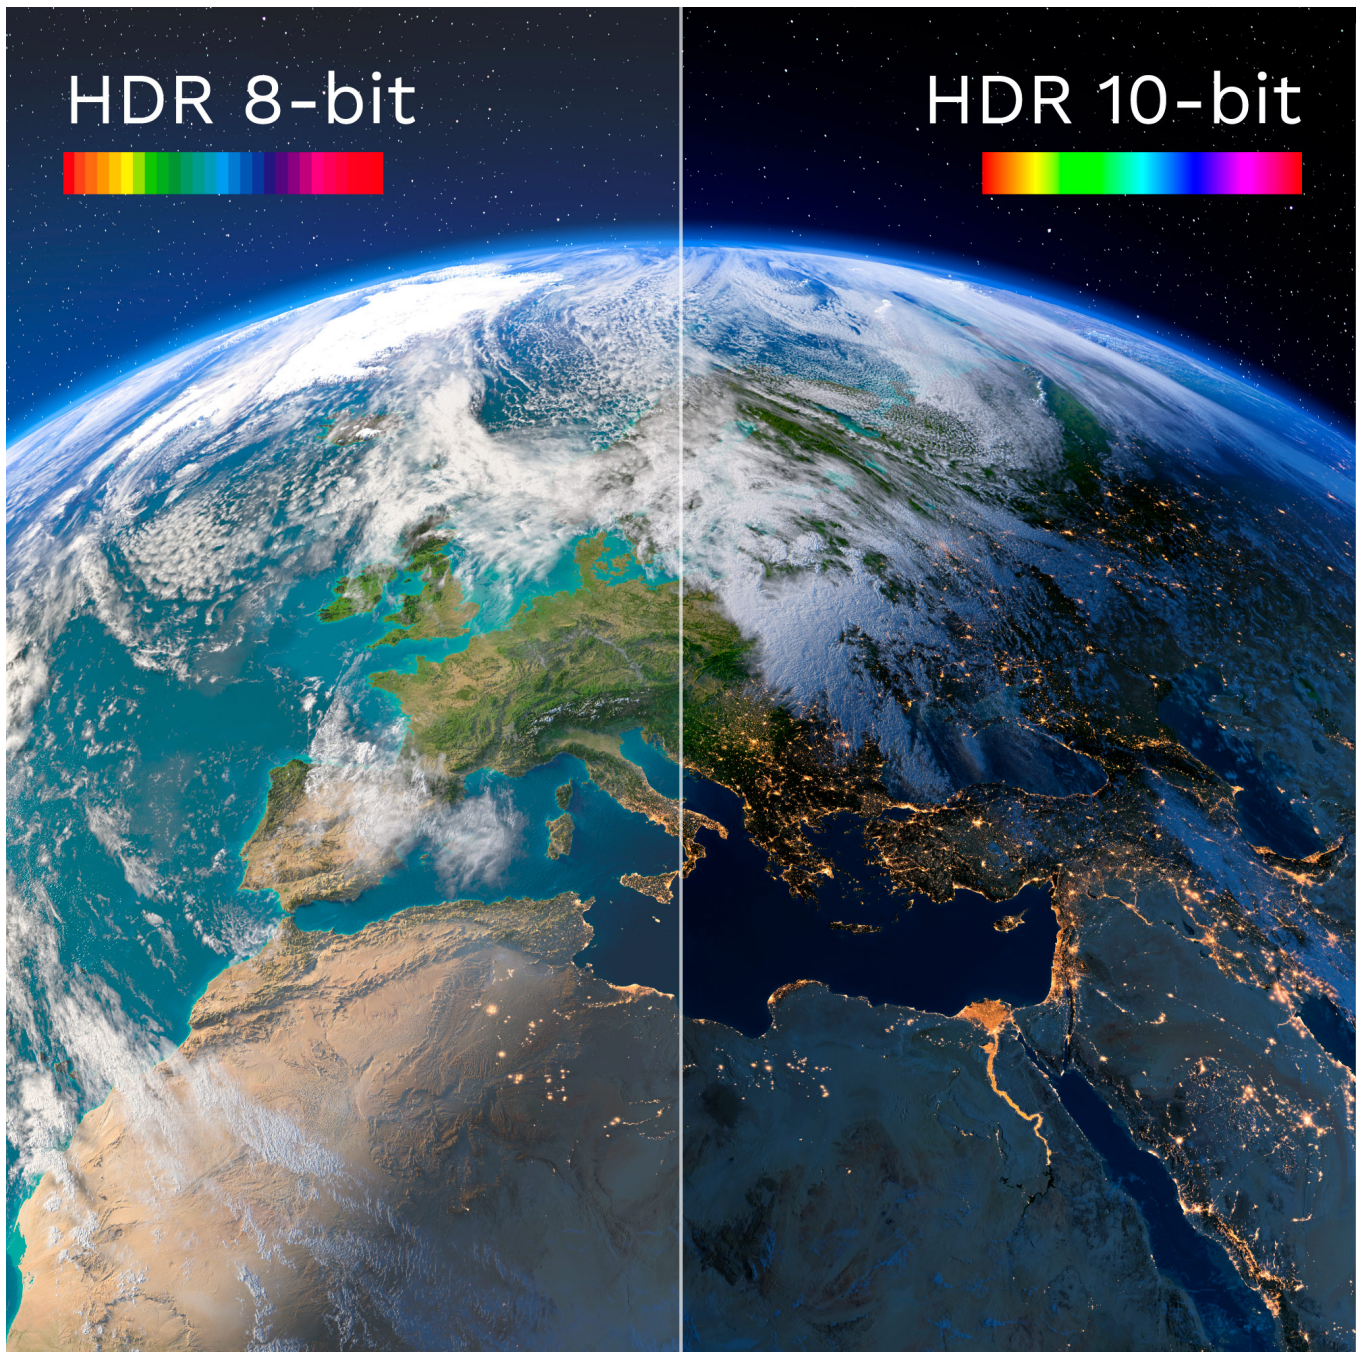

Obraz zawsze doskonały

Dzięki technologii HDR obrazy na ekranie nabierają życia. Niezależnie od tego, czy oglądasz filmy, seriale, programy telewizyjne czy grasz w gry, HDR sprawia, że każdy moment jest jeszcze bardziej wciągający. Twój telewizor zapewnia wyższy kontrast, szerszy zakres barw i lepszą ostrość. Zobacz doskonałe odwzorowanie kolorów i poczuj głębię obrazu.

Google TV

To, co wyróżnia telewizor KM0240FHD-SA, to system Google TV, który gwarantuje dostęp do szerokiej gamy funkcji i możliwości oraz pozwoli Ci odnaleźć rozrywkę dopasowaną do Twoich upodobań. Otwórz drzwi do nieograniczonej biblioteki treści, w tym filmów, seriali, gier i aplikacji.