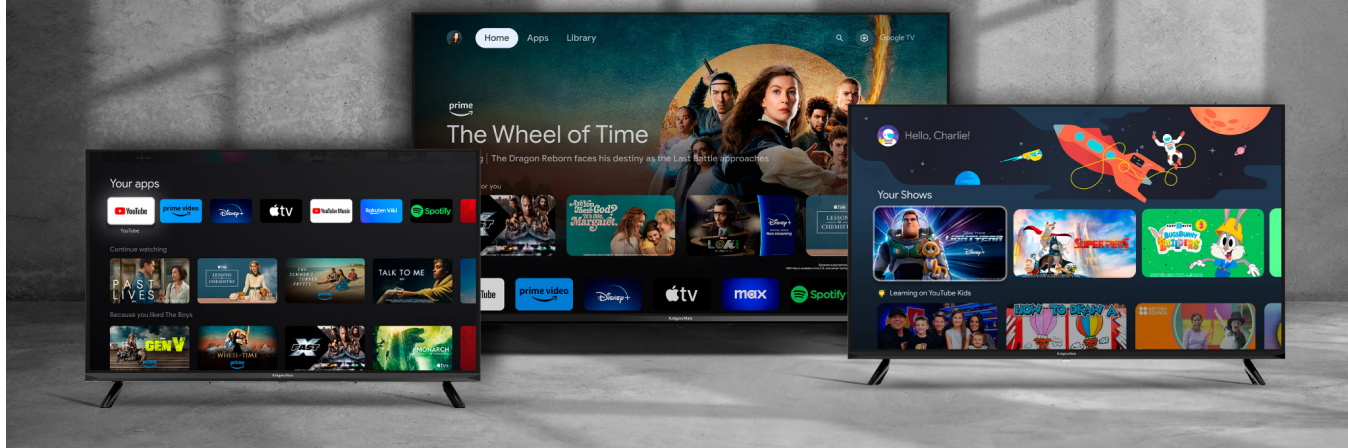

Krüger&Matz | Google TV

Seria telewizorów Krüger&Matz z Google TV

Nie zależnie od tego czy szukasz telewizora smart TV do kuchni, pokoju dziecka czy do salonu, w ofercie Krüger&Matz znajdziesz model dla siebie. W serii z systemem Google TV znajdziesz zarówno urządzenia 32" w jakości HD, jak też większe modele FHD oraz 4K UHD. Wybierz model dopasowany do Twoich potrzeb.

Opis techniczny

EKRAN

Rozmiar: 40"
Rozdzielczość: 1920 x 1080 px
Podświetlenie: D-LED
Jasność: 200 cd/m²
Kontrast: 3500:1
Odświeżanie: 60 Hz
Proporcje obrazu: 16:9
Kąty widzenia: H: 178°, V: 178°
Czas reakcji matrycy: 9,5 ms
Liczba wyświetlanych kolorów: 16,7 M

TUNER TV

Tuner cyfrowy DTV: DVB-S2/S/T2/T/C (obsługuje H.265)
Tuner analogowy: tak

DŹWIĘK

Moc wyjściowa (RMS): 2x 8 W
System: stereo
Tryby dźwięku: standardowy, muzyka, film, sport, własny
Automatyczna regulacja głośności: tak
Dolby Digital: tak

FUNKCJE