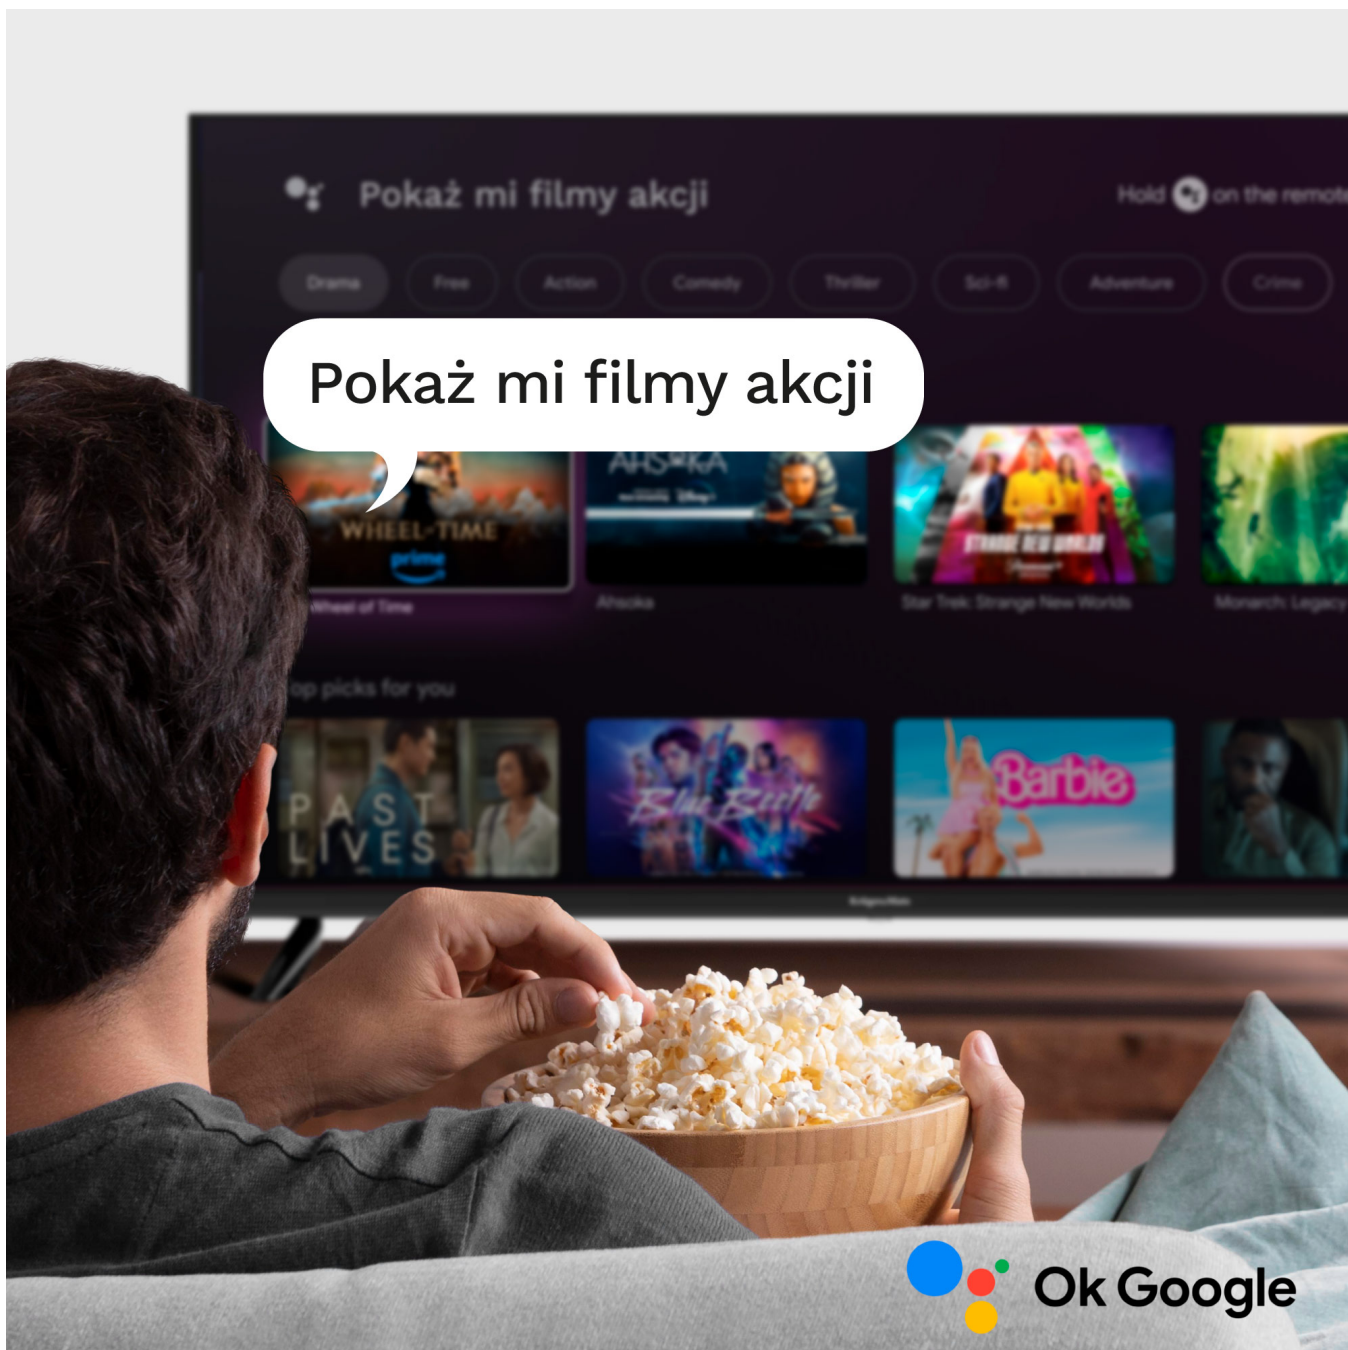

Jeszcze więcej aplikacji

Masz ochotę zagrać w ulubioną grę, albo skorzystać ze innej aplikacji bezpośrednio na ekranie telewizora? W telewizorze KM0240FHD-SA z Google TV masz dostęp do ponad 10 000 aplikacji i gier. Ciesz się rozrywką taką, jak lubisz.

Your apps

YouTube

Continue watching

Because you liked The Boys

Powiedz, co chcesz obejrzeć

Telewizor Kruger&Matz KM0240FHD-SA stanie się Twoim przewodnikiem w wyszukiwaniu odpowiednich treści. Naciśnij na pilocie przycisk wyszukiwania głosowego i zadaj pytanie albo poproś o film, który chcesz obejrzeć, a odpowiedzi otrzymasz bezpośrednio na ekranie.