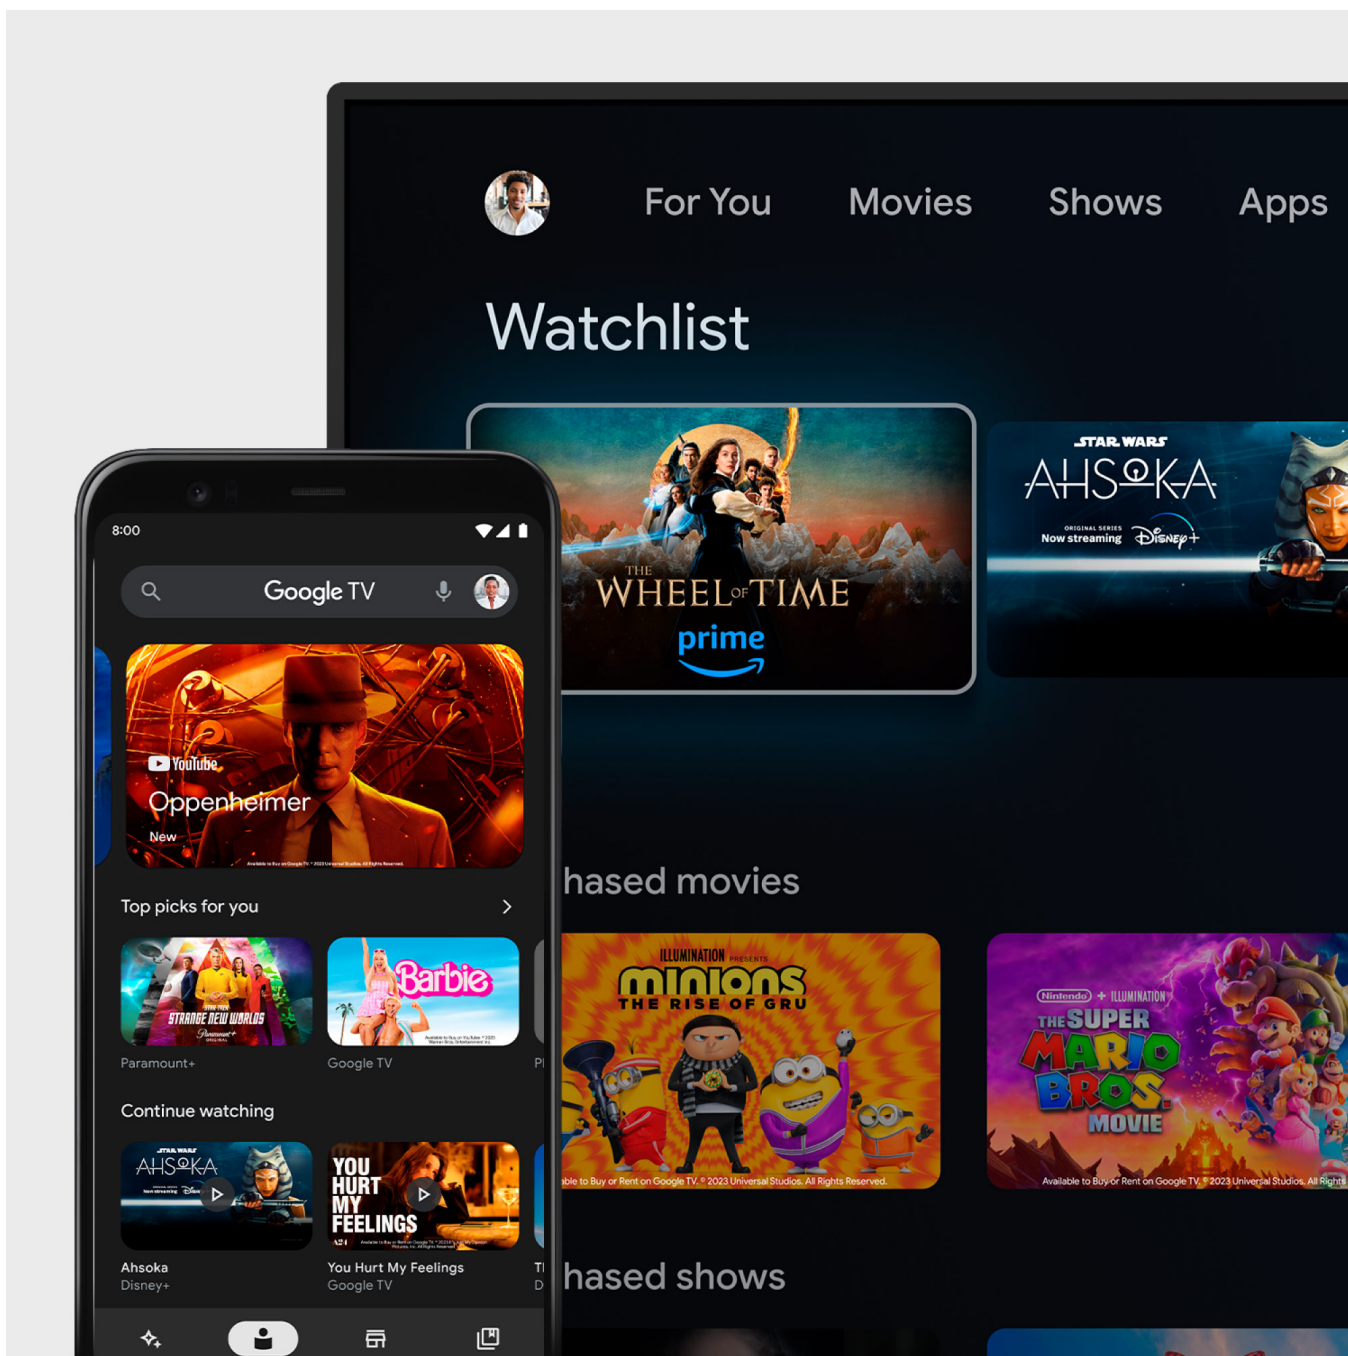

Elegancki design

Nie wszystkie telewizory smart tv łączą funkcjonalność z estetyką. Jednak Kruger&Matz KM0240FHD-SA, dzięki cienkim ramkom obudowy maksymalnie wykorzystuje powierzchnię ekranu, skupiając uwagę na obrazie i tworząc przez to wrażenie większej przestrzeni. Jest to zatem doskonały wybór dla osób, które cenią design i chcą wprowadzić nowoczesny akcent do swojego wnętrza.