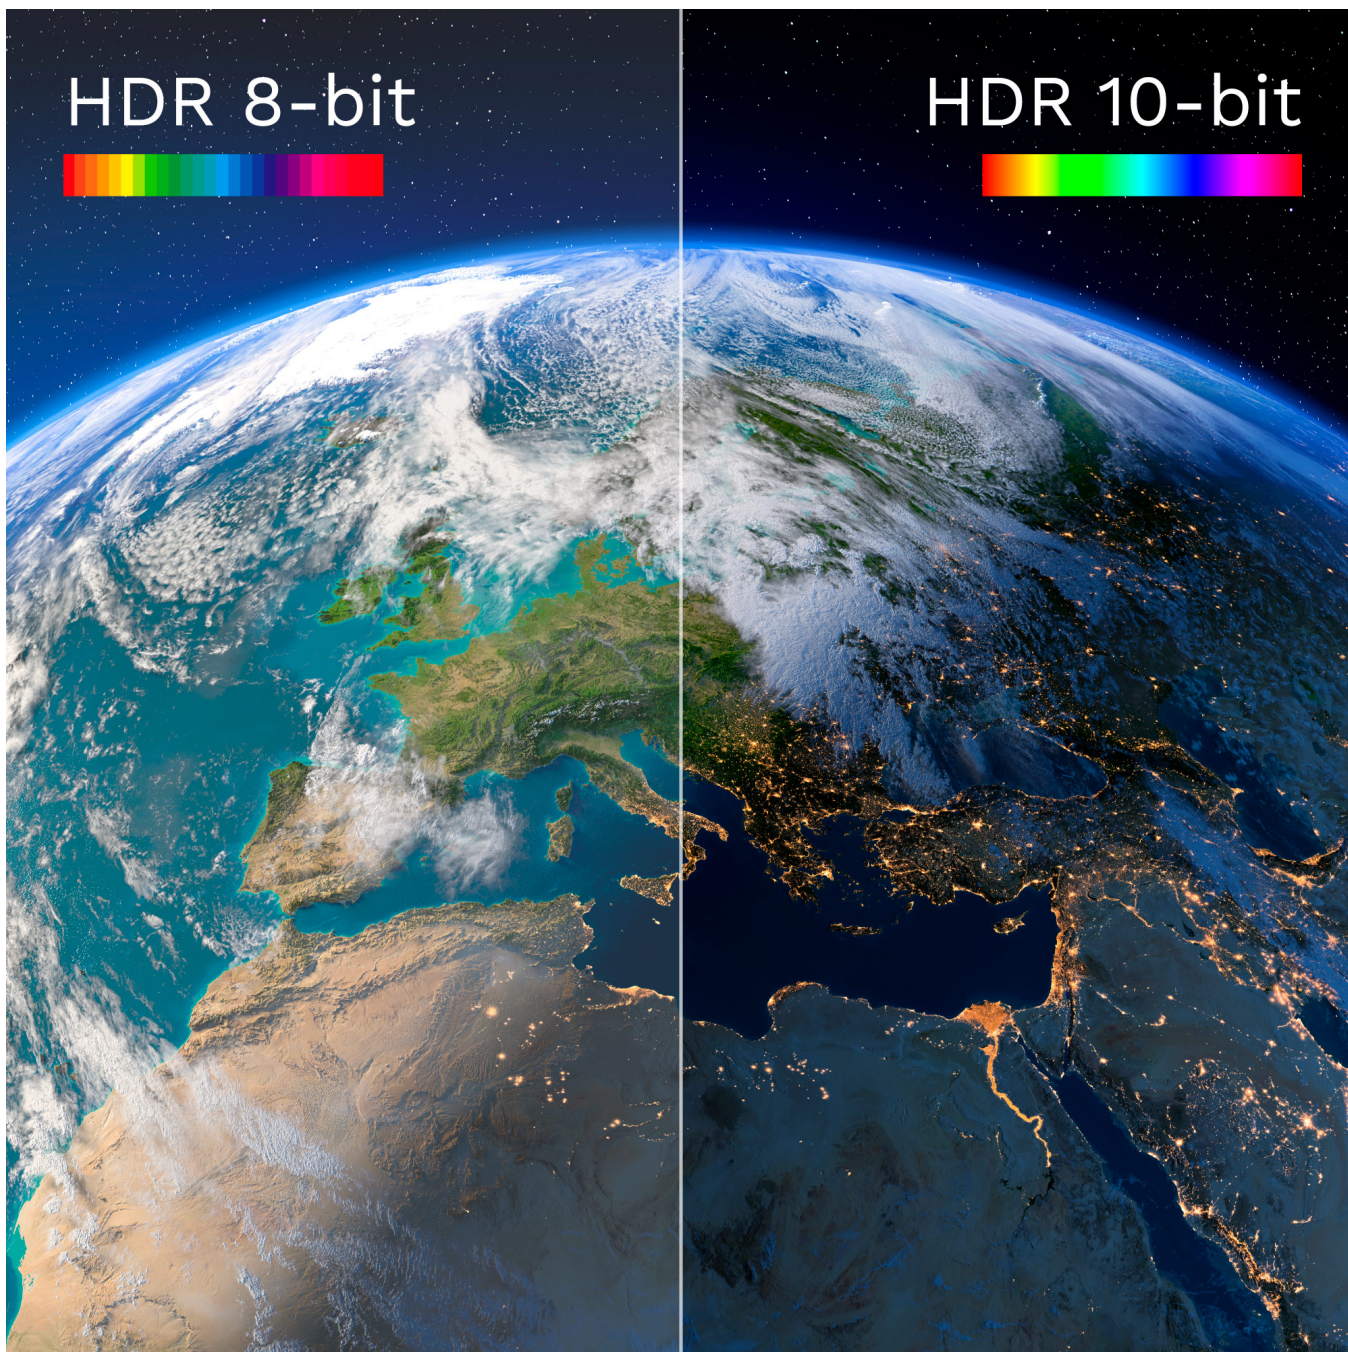

Obraz zawsze doskonały

Dzięki technologii HDR obrazy na ekranie nabierają życia. Niezależnie od tego, czy oglądasz filmy, seriale, programy telewizyjne czy grasz w gry, HDR sprawia, że każdy moment jest jeszcze bardziej wciągający. Twój telewizor zapewnia wyższy kontrast, szerszy zakres barw i lepszą ostrość. Zobacz doskonałe odwzorowanie kolorów i poczuj głębię obrazu.

Google TV

To, co wyróżnia telewizor KM0240FHD-SA, to system Google TV, który gwarantuje dostęp do szerokiej gamy funkcji i możliwości oraz pozwoli Ci odnaleźć rozrywkę dopasowaną do Twoich upodobań. Otwórz drzwi do nieograniczonej biblioteki treści, w tym filmów, seriali, gier i aplikacji.