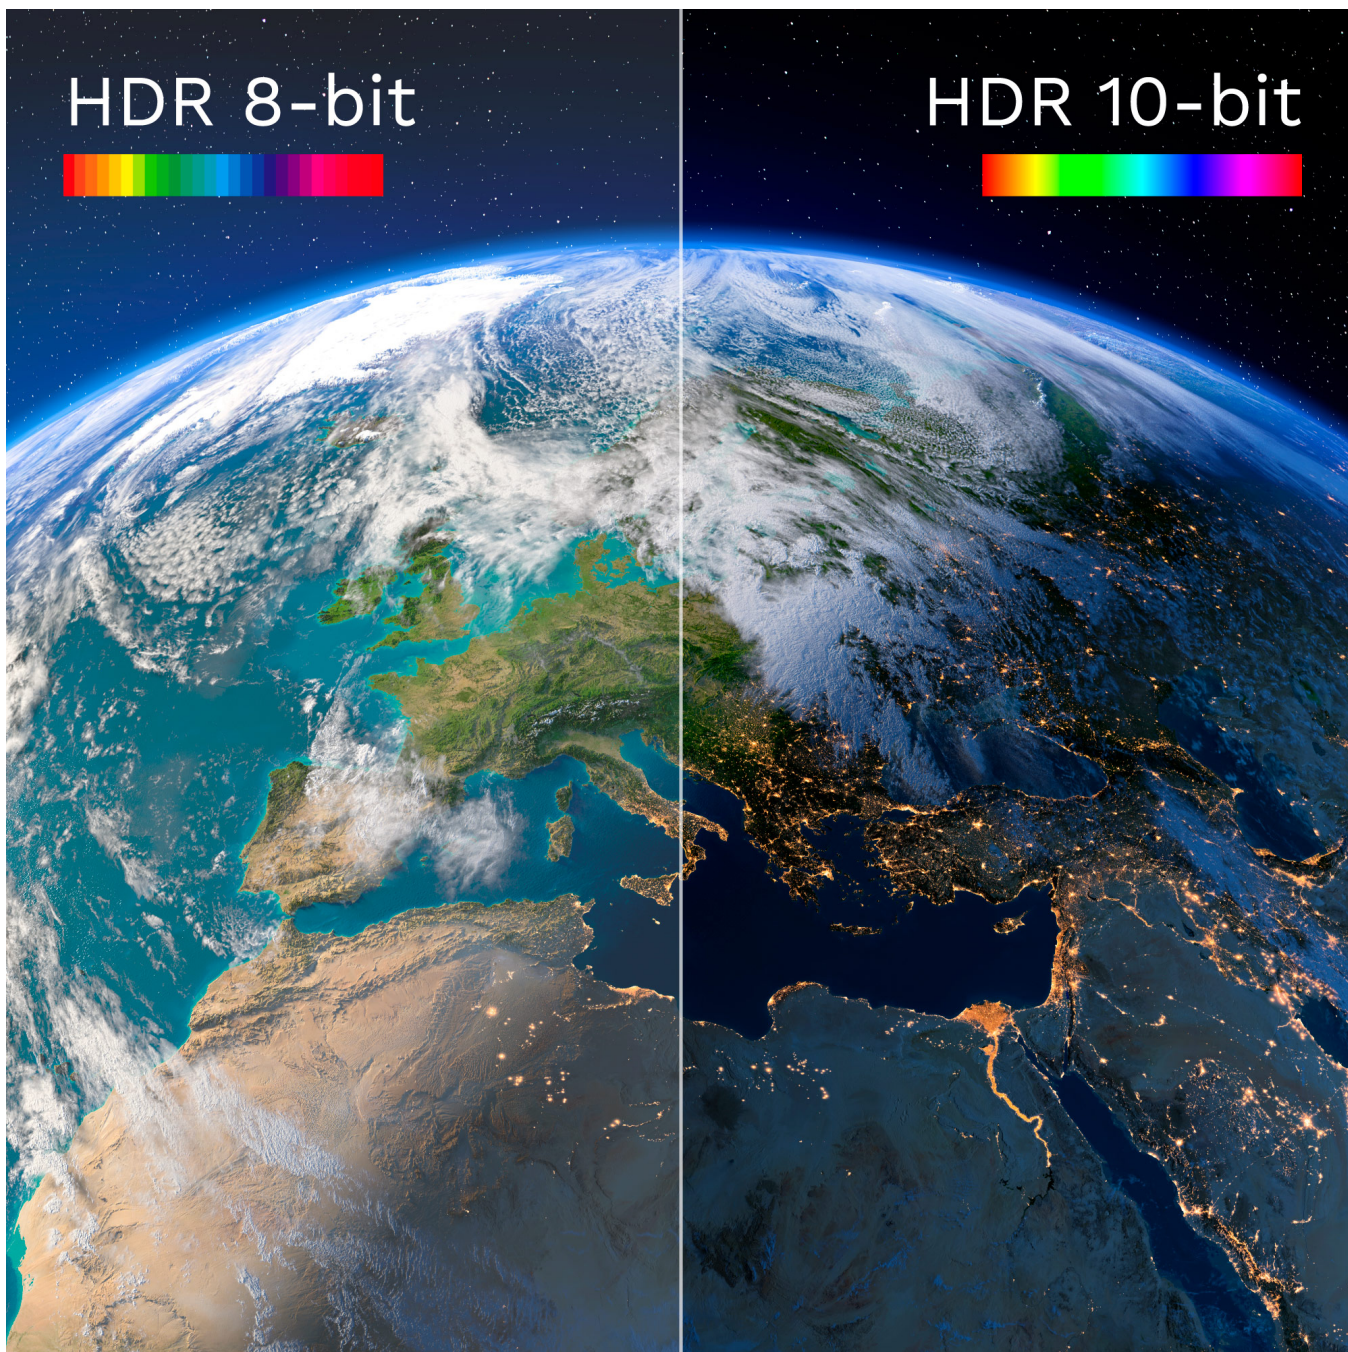

Obraz zawsze doskonały

Dzięki technologii HDR obrazy na ekranie nabierają życia. Niezależnie od tego, czy oglądasz filmy, seriale, programy telewizyjne czy grasz w gry, HDR sprawia, że każdy moment jest jeszcze bardziej wciągający. Twój telewizor zapewnia wyższy kontrast, szerszy zakres barw i lepszą ostrość. Zobacz doskonałe odwzorowanie kolorów i pocuj głębię obrazu.

Google TV

To, co wyróżnia telewizor KM0255UHD-SA, to system Google TV, który gwarantuje dostęp do szerokiej gamy funkcji i możliwości oraz pozwoli Ci odnaleźć rozrywkę dopasowaną do Twoich upodobań. Otwórz drzwi do nieograniczonej biblioteki treści, w tym filmów, seriali, gier i aplikacji.