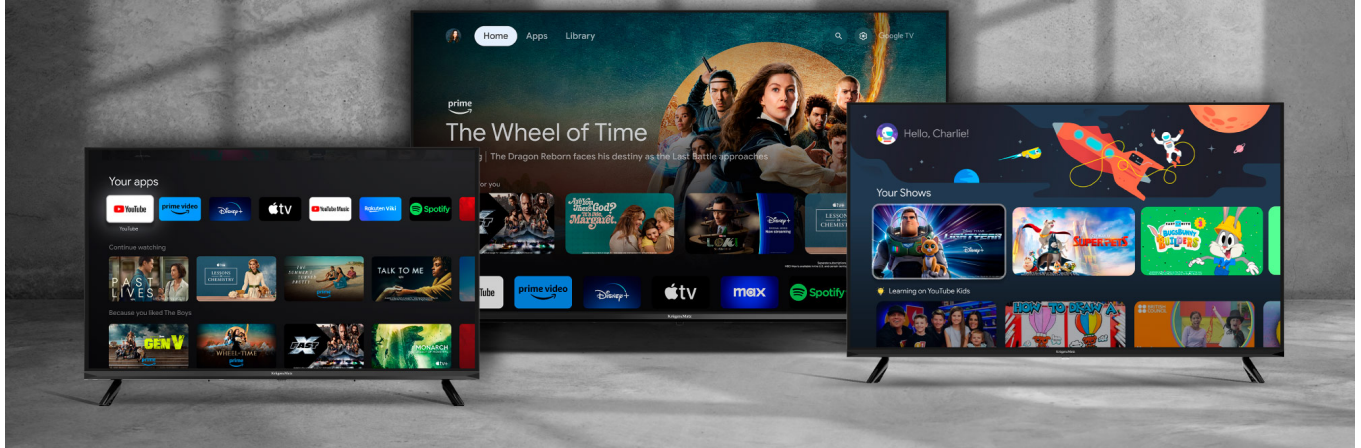

## Wygodna i szybka obsługa

Dołączony do telewizora Krüger&Matz pilot został zaprojektowany z myślą o wygodnym i intuicyjnym użytkowaniu. Na pilocie znajdują się skróty do najpopularniejszych aplikacji, takich jak Netflix, YouTube czy Amazon Prime Video. Dzięki nim możesz szybko uruchomić ulubione treści bez konieczności przeglądania menu czy wyszukiwania aplikacji.

## Możesz więcej

Telewizor Krüger&Matz został wyposażony w szereg portów, dzięki którym możesz w dowolny sposób podłączyć dodatkowe urządzenia, zamieniając go w platformę multimedialnej rozrywki. Oglądaj filmy, podłącz konsolę do gier lub kino domowe i w pełni korzystaj z możliwości swojego telewizora.

## Seria telewizorów Krüger&Matz z Google TV

Nie zależnie od tego czy szukasz telewizora smart TV do kuchni, pokoju dziecka czy do salonu, w ofercie Krüger&Matz znajdziesz model dla siebie. W serii z systemem Google TV znajdziesz zarówno urządzenia 32" w jakości HD, jak też większe modele FHD oraz 4K UHD. Wybierz model dopasowany do Twoich potrzeb.