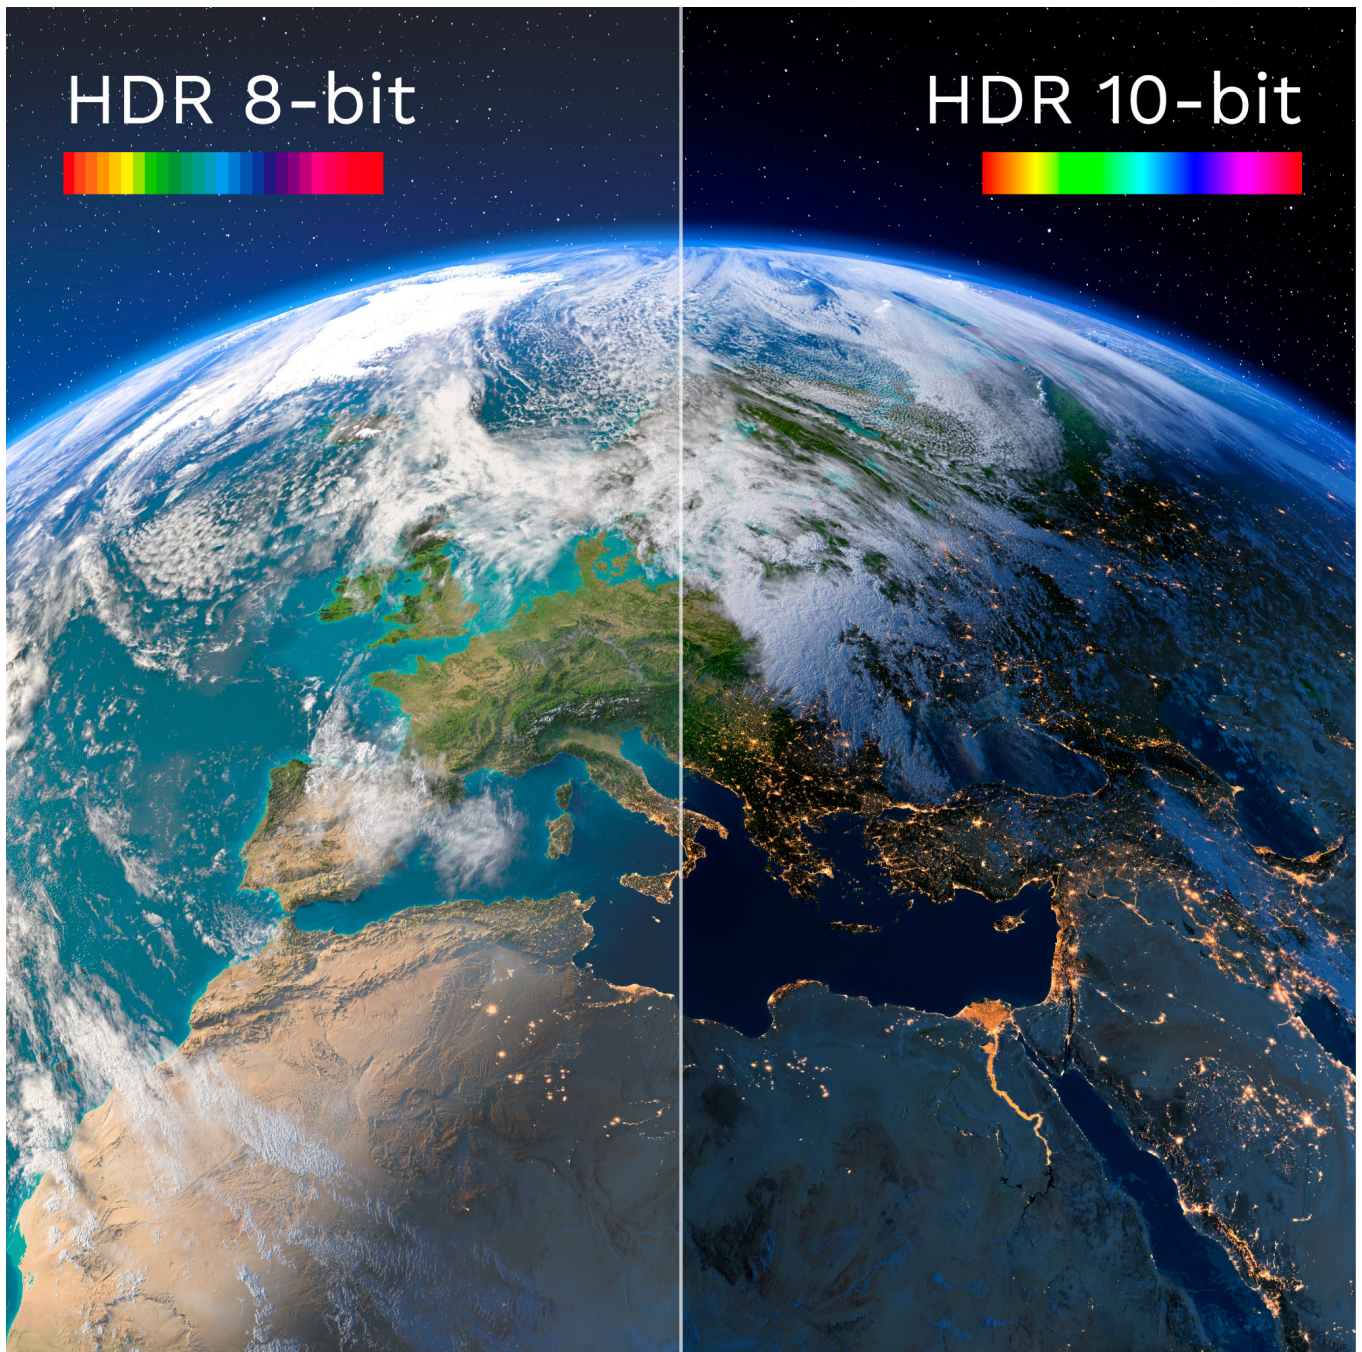

## Telewizor 55" UHD

Czy marzy Ci się jakość obrazu, tak doskonała, że pozwoli Ci dostrzec każdy detal? Przejdź na nowy wymiar obrazu w telewizorze Kruger&Matz 4K! W porównaniu z telewizorami Full HD, ma on cztery razy większą rozdzielczość, co pozwoli Ci wychwycić najdrobniejsze szczegóły.

## Precyzyjne podświetlenie ekranu

Telewizor Kruger&Matz z systemem Google TV zapewnia doskonałą jakość obrazu, która przenosi do świata wirtualnej rzeczywistości z niesamowitą klarownością i realizmem. Zastosowana technologia D-LED gwarantuje wyjątkową ostrość i detale nawet w najbardziej wymagających scenach.