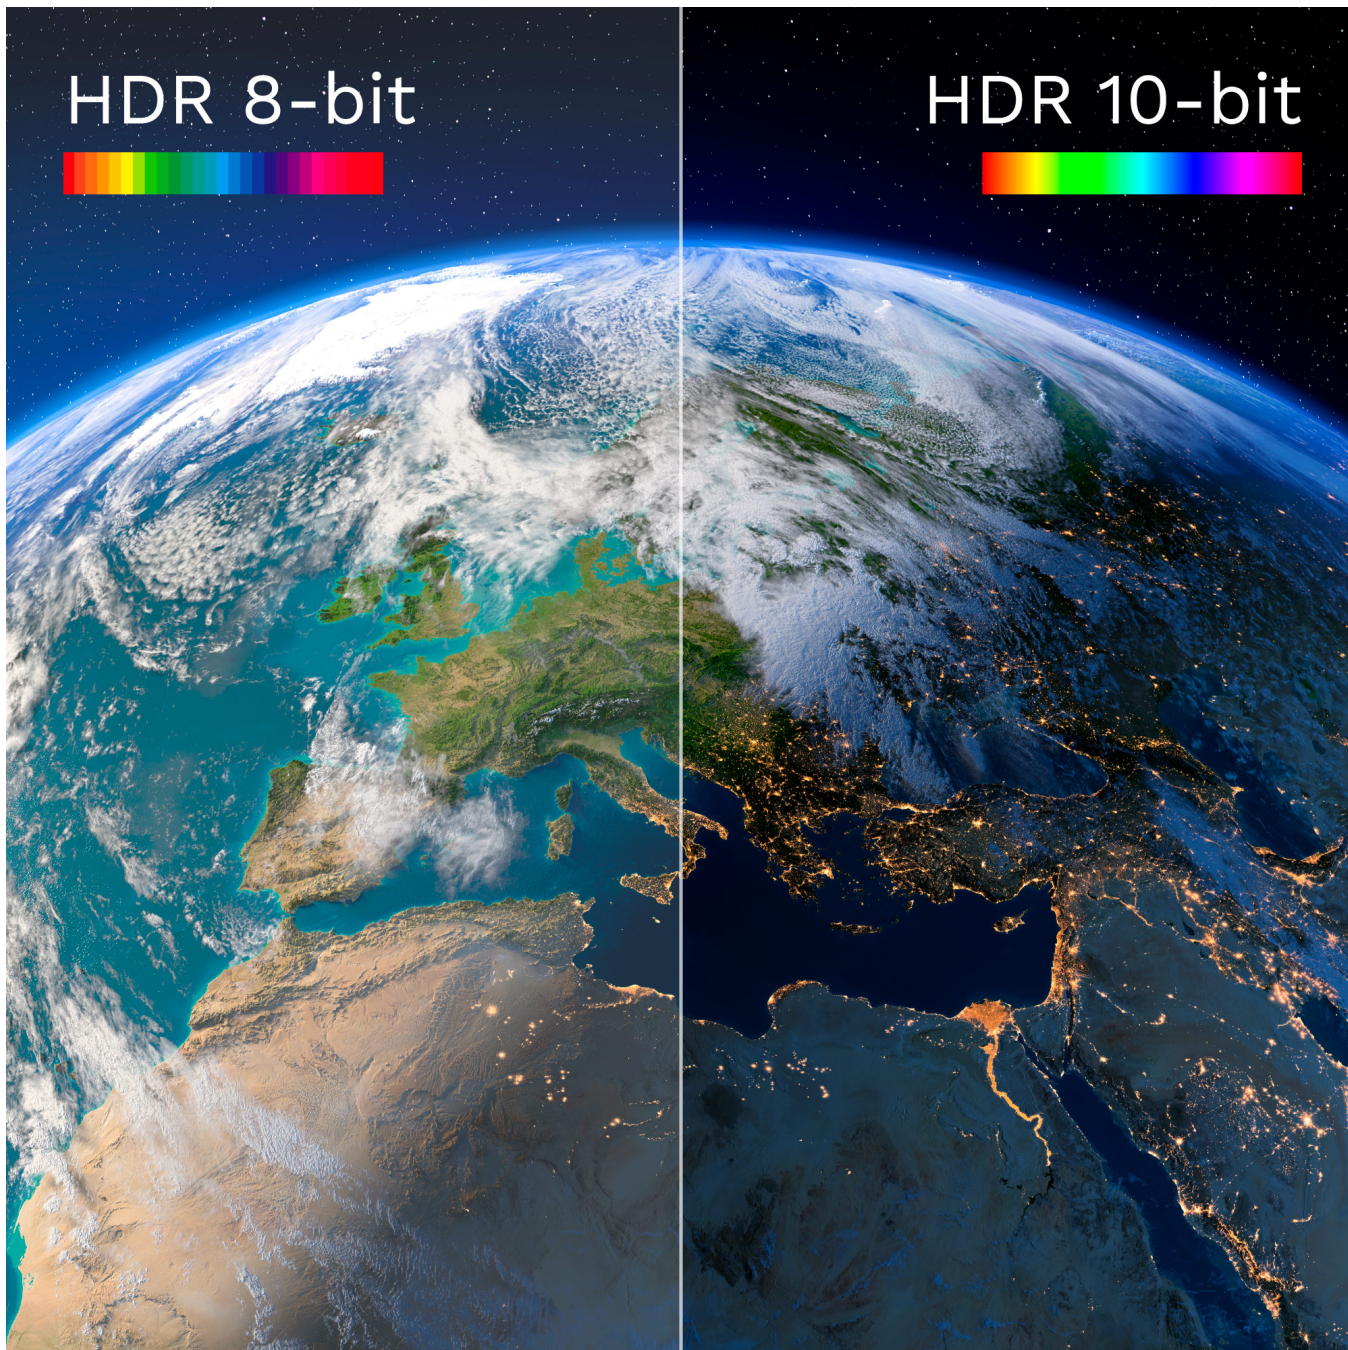

Obraz zawsze doskonały

Dzięki technologii HDR obrazy na ekranie nabierają życia. Niezależnie od tego, czy oglądasz filmy, seriale, programy telewizyjne czy grasz w gry, HDR sprawia, że każdy moment jest jeszcze bardziej wciągający. Twój telewizor zapewnia wyższy kontrast, szerszy zakres barw i lepszą ostrość. Zobacz doskonałe odwzorowanie kolorów i poczuj głębię obrazu.

Google TV

To, co wyróżnia telewizor KM0232-SA, to system Google TV, który gwarantuje dostęp do szerokiej gamy funkcji i możliwości oraz pozwoli Ci odnaleźć rozrywkę dopasowaną do Twoich upodobań. Otwórz drzwi do nieograniczonej biblioteki treści, w tym filmów, seriali, gier i aplikacji.