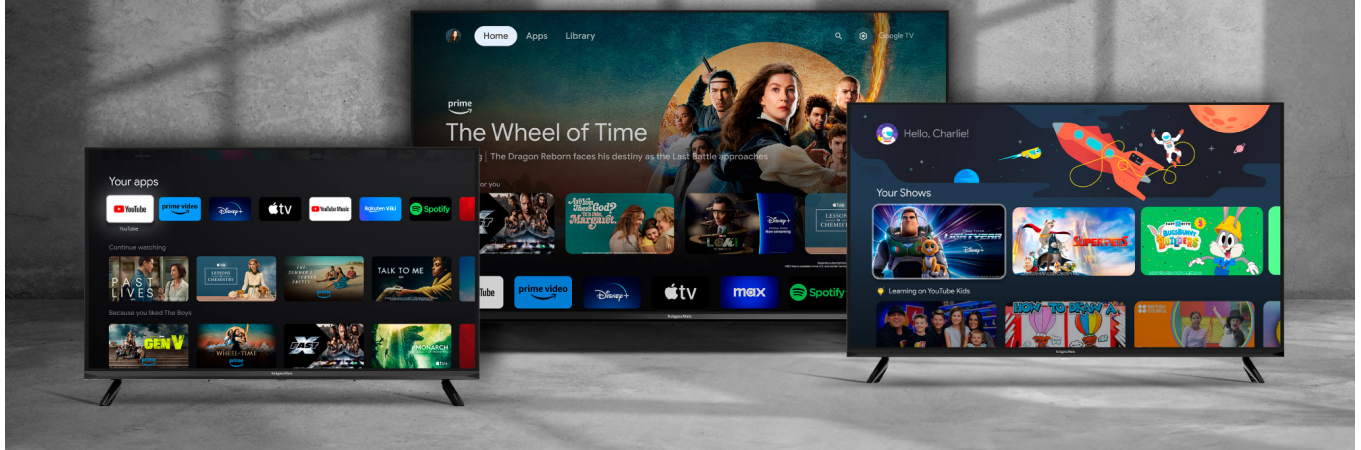

Elegancki design

Nie wszystkie telewizory smart tv łączą funkcjonalność z estetyką. Jednak Kruger&Matz KM0232-SA, dzięki cienkim ramkom obudowy maksymalnie wykorzystuje powierzchnię ekranu, skupiając uwagę na obrazie i tworząc przez to wrażenie większej przestrzeni. Jest to zatem doskonały wybór dla osób, które cenią design i chcą wprowadzić nowoczesny akcent do swojego wnętrza.

Wygodna i szybka obsługa

Dołączony do telewizora Krüger&Matz pilot został zaprojektowany z myślą o wygodnym i intuicyjnym użytkowaniu. Na pilocie znajdują się skróty do najpopularniejszych aplikacji, takich jak Netflix, YouTube czy Amazon Prime Video. Dzięki nim możesz szybko uruchomić ulubione treści bez konieczności przeglądania menu czy wyszukiwania aplikacji.

Możesz więcej

Telewizor Krüger&Matz został wyposażony w szereg portów, dzięki którym możesz w dowolny sposób podłączyć dodatkowe urządzenia, zamieniając go w platformę multimedialnej rozrywki. Oglądaj filmy, podłącz konsolę do gier lub kino domowe i w pełni korzystaj z możliwości swojego telewizora.

Krüger&Matz

Google TV

Seria telewizorów Krüger&Matz z Google TV

Nie zależnie od tego czy szukasz telewizora smart TV do kuchni, pokoju dziecka czy do salonu, w ofercie Krüger&Matz znajdziesz model dla siebie. W serii z systemem Google TV znajdziesz zarówno urządzenia 32" w jakości HD, jak też większe modele FHD oraz 4K UHD. Wybierz model dopasowany do Twoich potrzeb.