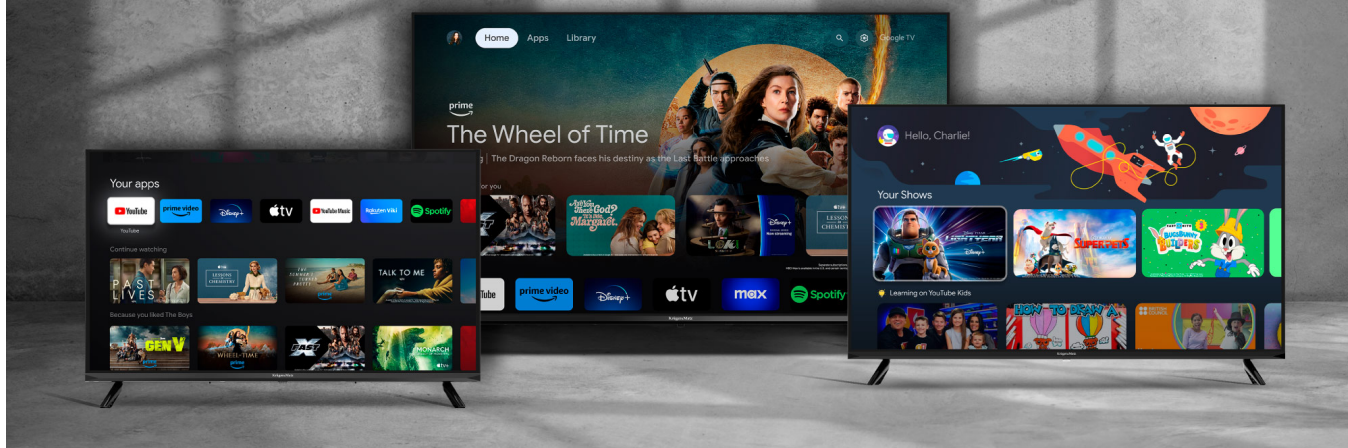

Wygodna i szybka obsługa

Dołączony do telewizora Krüger&Matz pilot został zaprojektowany z myślą o wygodnym i intuicyjnym użytkowaniu. Na pilocie znajdują się skróty do najpopularniejszych aplikacji, takich jak Netflix, YouTube czy Amazon Prime Video. Dzięki nim możesz szybko uruchomić ulubione treści bez konieczności przeglądania menu czy wyszukiwania aplikacji.

Możesz więcej

Telewizor Krüger&Matz został wyposażony w szereg portów, dzięki którym możesz w dowolny sposób podłączyć dodatkowe urządzenia, zamieniając go w platformę multimedialnej rozrywki. Oglądaj filmy, podłącz konsolę do gier lub kino domowe i w pełni korzystaj z możliwości swojego telewizora.

Krüger&Matz | Google TV

Seria telewizorów Krüger&Matz z Google TV

Nie zależnie od tego czy szukasz telewizora smart TV do kuchni, pokoju dziecka czy do salonu, w ofercie Krüger&Matz znajdziesz model dla siebie. W serii z systemem Google TV znajdziesz zarówno urządzenia 32" w jakości HD, jak też większe modele FHD oraz 4K UHD. Wybierz model dopasowany do Twoich potrzeb.