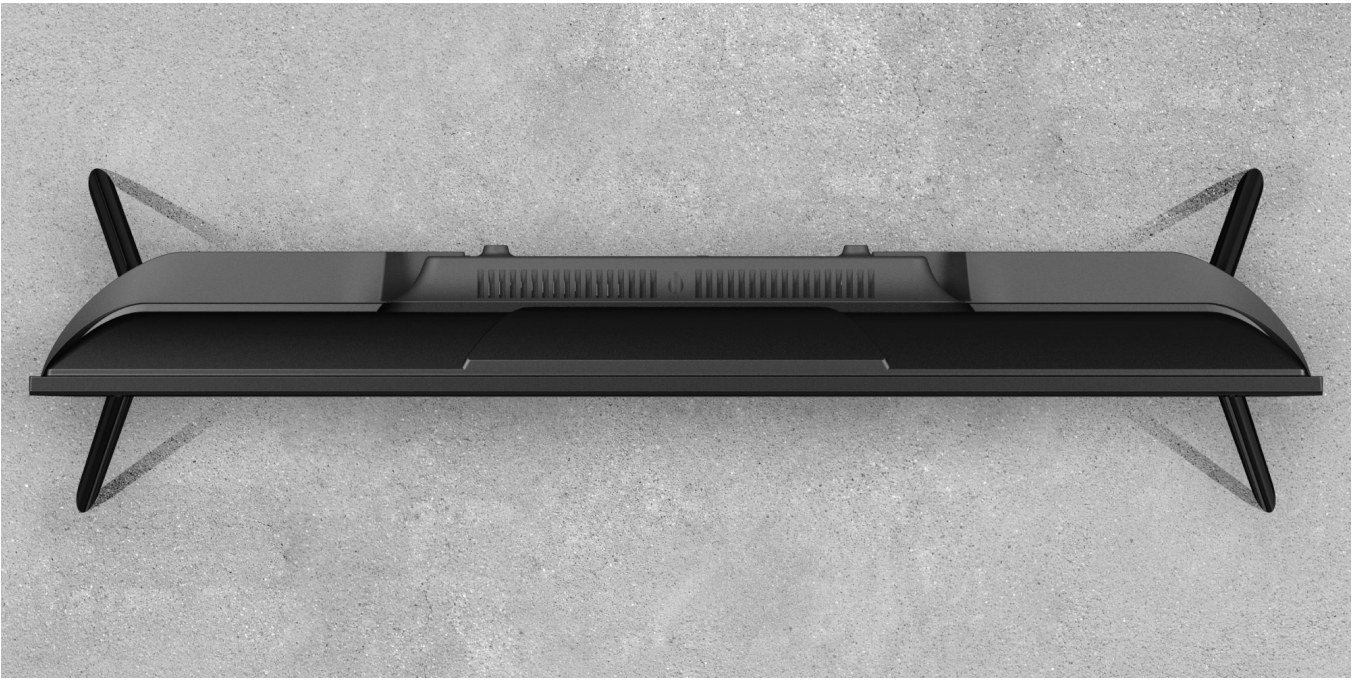

Your apps

YouTube

Continue watching

Because you liked The Boys

Powiedz, co chcesz obejrzeć

Telewizor Kruger&Matz KM0232-SA stanie się Twoim przewodnikiem w wyszukiwaniu odpowiednich treści. Naciśnij na pilocie przycisk wyszukiwania głosowego i zadaj pytanie albo poproś o film, który chcesz obejrzeć, a odpowiedzi otrzymasz bezpośrednio na ekranie.

Elegancki design

Nie wszystkie telewizory smart tv łączą funkcjonalność z estetyką. Jednak Kruger&Matz KM0232-SA, dzięki cienkim ramkom obudowy maksymalnie wykorzystuje powierzchnię ekranu, skupiając uwagę na obrazie i tworząc przez to wrażenie większej przestrzeni. Jest to zatem doskonały wybór dla osób, które cenią design i chcą wprowadzić nowoczesny akcent do swojego wnętrza.

Możesz więcej

Telewizor Krüger&Matz został wyposażony w szereg portów, dzięki którym możesz w dowolny sposób podłączyć dodatkowe urządzenia, zamieniając go w platformę multimedialnej rozrywki. Oglądaj filmy, podłącz konsolę do gier lub kino domowe i w pełni korzystaj z możliwości swojego telewizora.