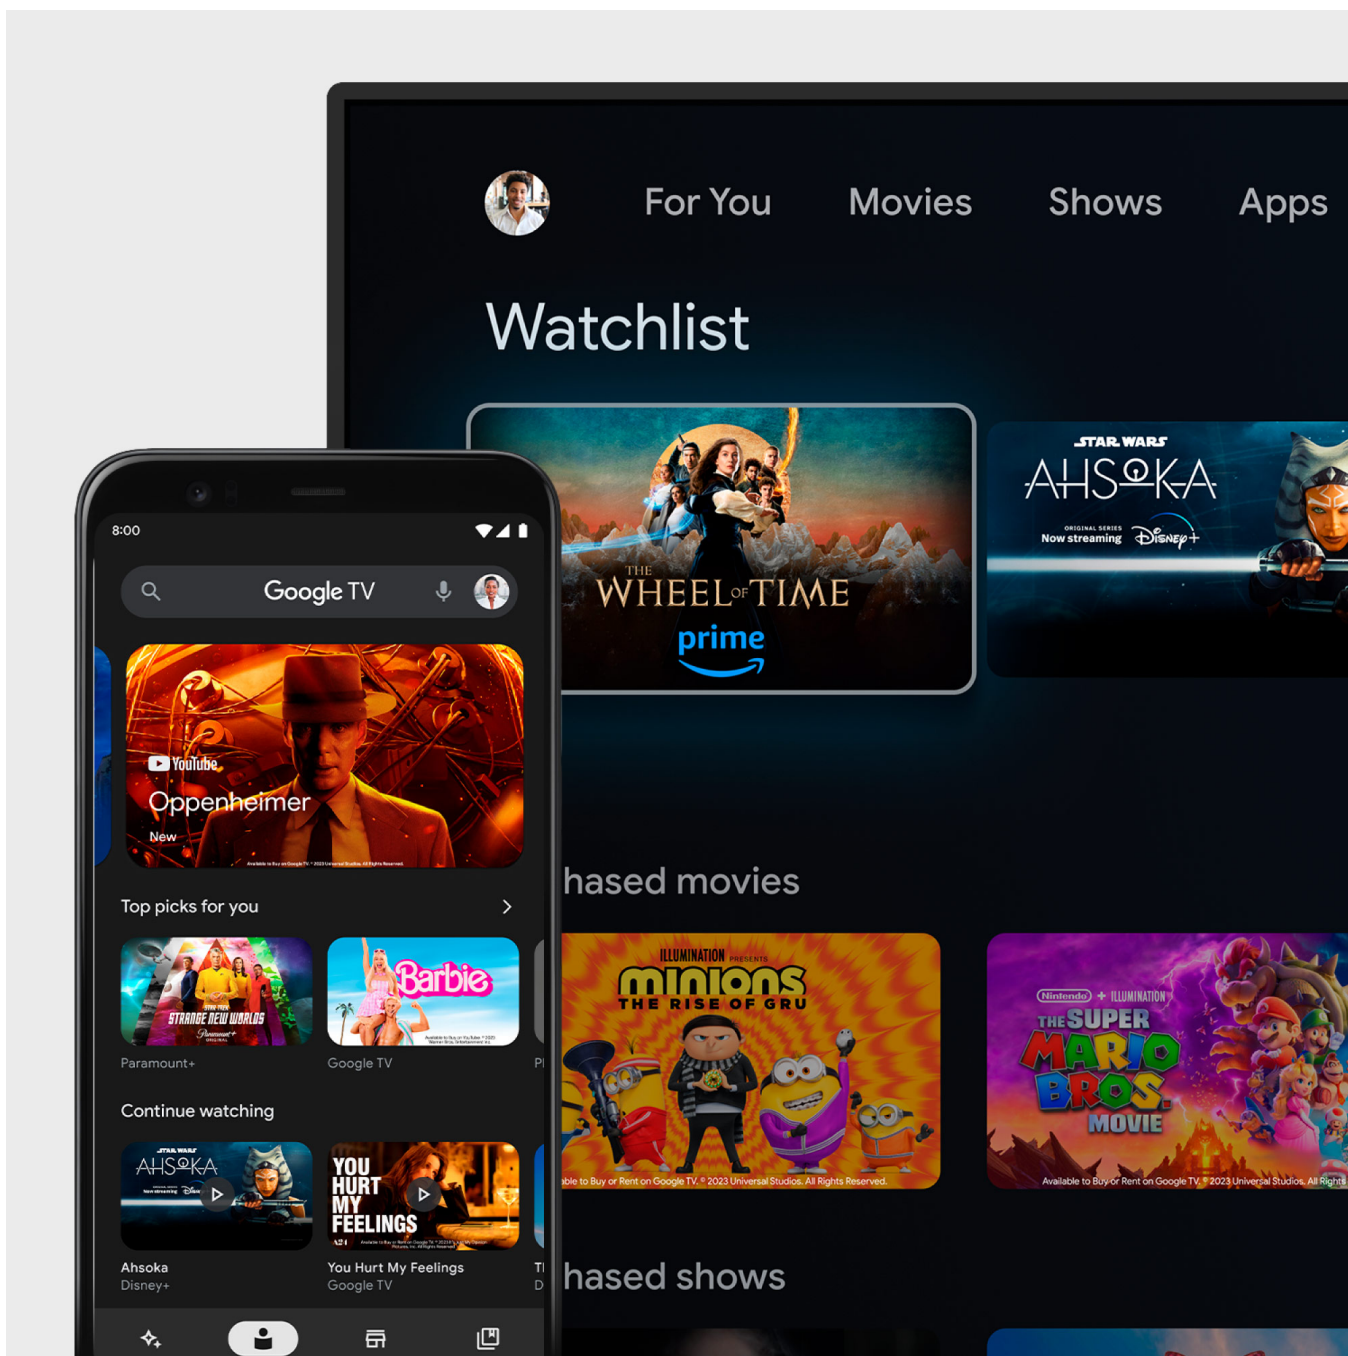

Elegancki design

Nie wszystkie telewizory smart tv łączą funkcjonalność z estetyką. Jednak Kruger&Matz KM0232-SA, dzięki cienkim ramkom obudowy maksymalnie wykorzystuje powierzchnię ekranu, skupiając uwagę na obrazie i tworząc przez to wrażenie większej przestrzeni. Jest to zatem doskonały wybór dla osób, które cenią design i chcą wprowadzić nowoczesny akcent do swojego wnętrza.