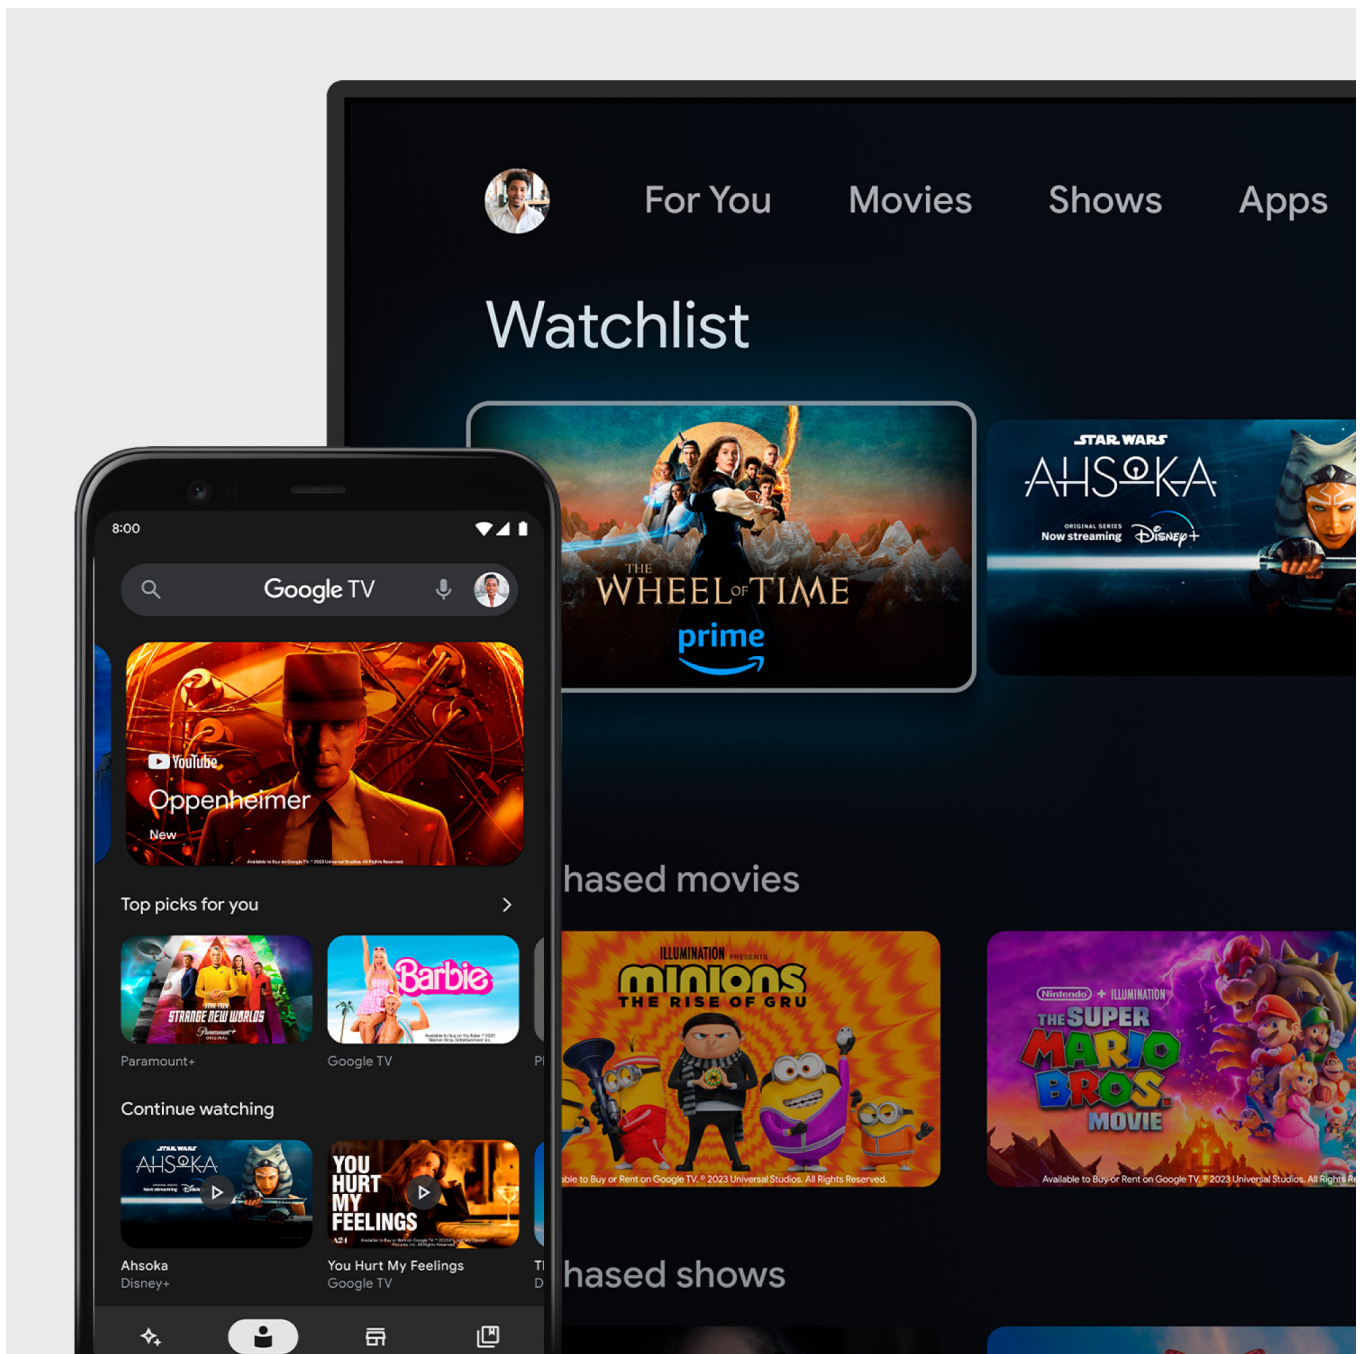

Elegancki design

Nie wszystkie telewizory smart tv łączą funkcjonalność z estetyką. Jednak Kruger&Matz KM0232-SA, dzięki cienkim ramkom obudowy maksymalnie wykorzystuje powierzchnię ekranu, skupiając uwagę na obrazie i tworząc przez to wrażenie większej przestrzeni. Jest to zatem doskonały wybór dla osób, które cenią design i chcą wprowadzić nowoczesny akcent do swojego wnętrza.