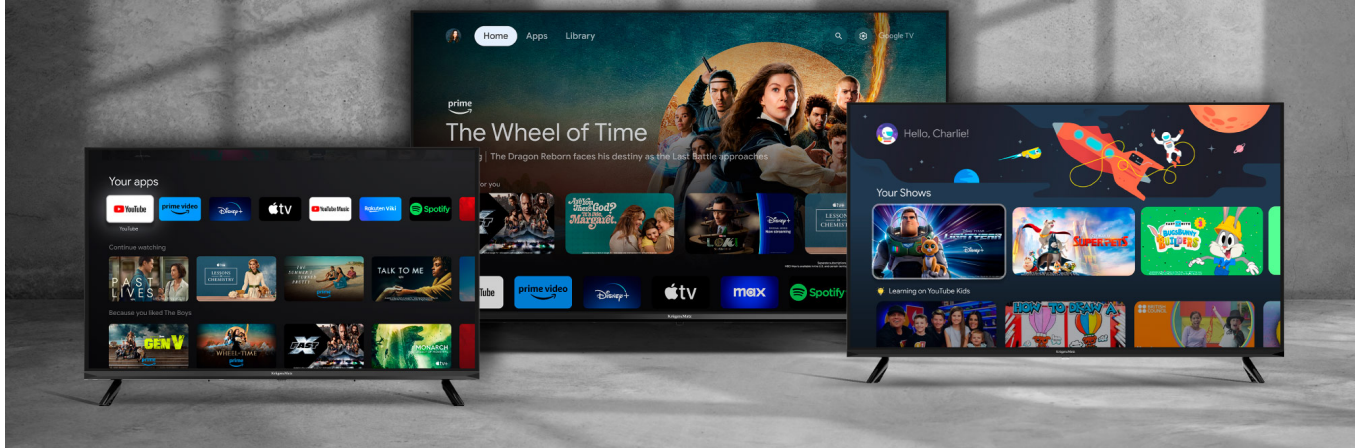

Wygodna i szybka obsługa

Dołączony do telewizora Krüger&Matz pilot został zaprojektowany z myślą o wygodnym i intuicyjnym użytkowaniu. Na pilocie znajdują się skróty do najpopularniejszych aplikacji, takich jak Netflix, YouTube czy Amazon Prime Video. Dzięki nim możesz szybko uruchomić ulubione treści bez konieczności przeglądania menu czy wyszukiwania aplikacji.

Możesz więcej

Telewizor Krüger&Matz został wyposażony w szereg portów, dzięki którym możesz w dowolny sposób podłączyć dodatkowe urządzenia, zamieniając go w platformę multimedialnej rozrywki. Oglądaj filmy, podłącz konsolę do gier lub kino domowe i w pełni korzystaj z możliwości swojego telewizora.

Krüger&Matz

Google TV

Seria telewizorów Krüger&Matz z Google TV

Nie zależnie od tego czy szukasz telewizora smart TV do kuchni, pokoju dziecka czy do salonu, w ofercie Krüger&Matz znajdziesz model dla siebie. W serii z systemem Google TV znajdziesz zarówno urządzenia 32" w jakości HD, jak też większe modele FHD oraz 4K UHD. Wybierz model dopasowany do Twoich potrzeb.