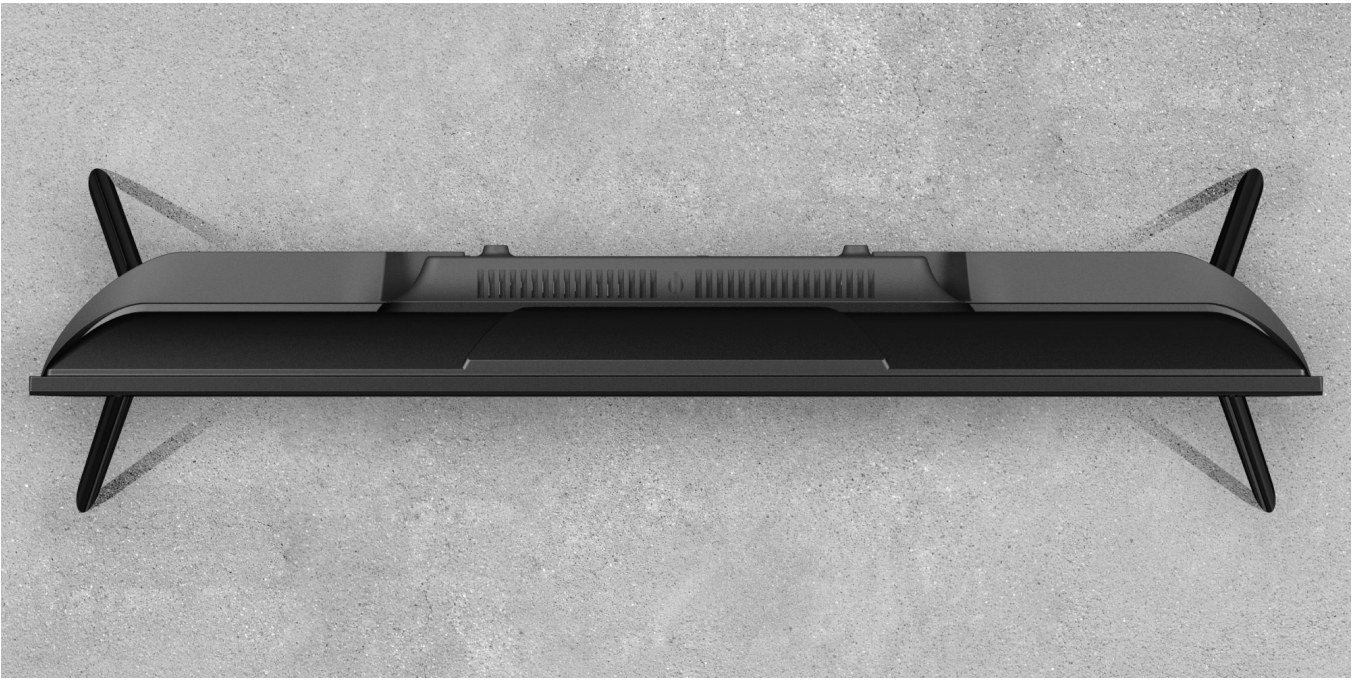

## Elegancki design

Nie wszystkie telewizory smart tv łączą funkcjonalność z estetyką. Jednak Kruger&Matz KM0232-SA, dzięki cienkim ramkom obudowy maksymalnie wykorzystuje powierzchnię ekranu, skupiając uwagę na obrazie i tworząc przez to wrażenie większej przestrzeni. Jest to zatem doskonały wybór dla osób, które cenią design i chcą wprowadzić nowoczesny akcent do swojego wnętrza.

## Możesz więcej

Telewizor Krüger&Matz został wyposażony w szereg portów, dzięki którym możesz w dowolny sposób podłączyć dodatkowe urządzenia, zamieniając go w platformę multimedialnej rozrywki. Oglądaj filmy, podłącz konsolę do gier lub kino domowe i w pełni korzystaj z możliwości swojego telewizora.