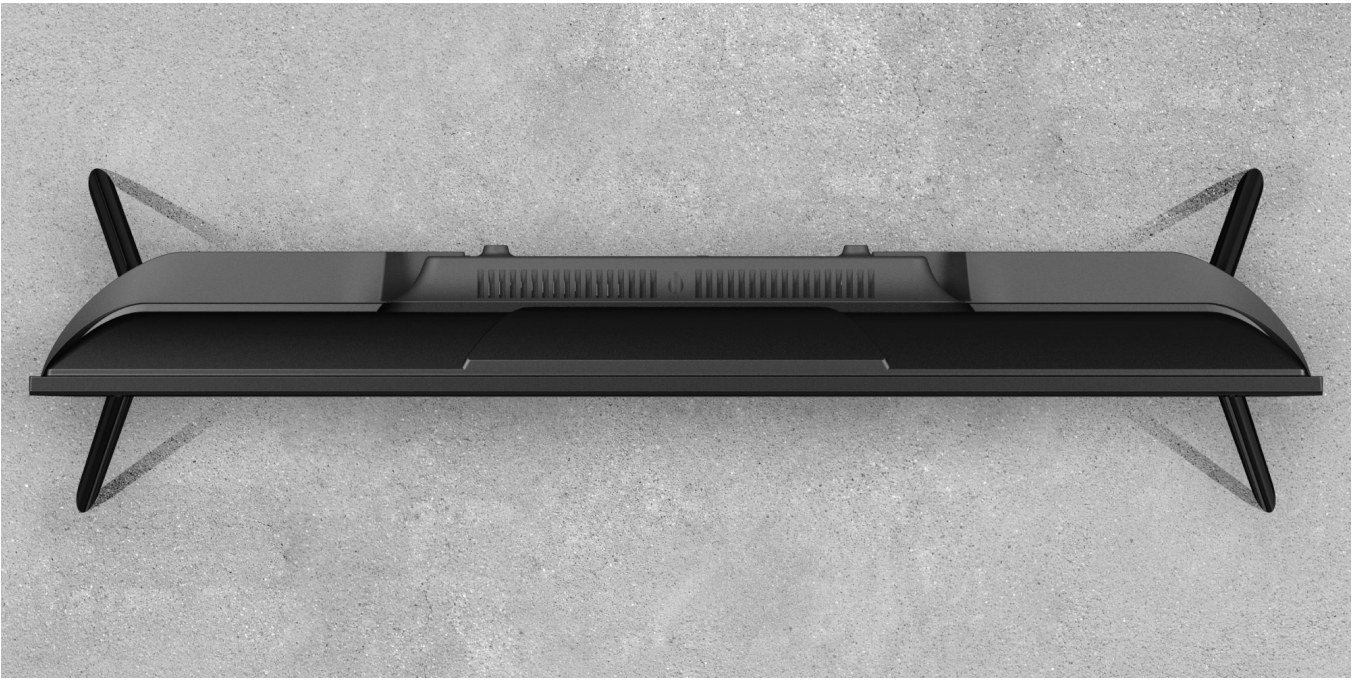

Your apps

YouTube

Continue watching

Because you liked The Boys

Powiedz, co chcesz obejrzeć

Telewizor Kruger&Matz KM0232-SA stanie się Twoim przewodnikiem w wyszukiwaniu odpowiednich treści. Naciśnij na pilocie przycisk wyszukiwania głosowego i zadaj pytanie albo poproś o film, który chcesz obejrzeć, a odpowiedzi otrzymasz bezpośrednio na ekranie.

Elegancki design

Nie wszystkie telewizory smart tv łączą funkcjonalność z estetyką. Jednak Kruger&Matz KM0232-SA, dzięki cienkim ramkom obudowy maksymalnie wykorzystuje powierzchnię ekranu, skupiając uwagę na obrazie i tworząc przez to wrażenie większej przestrzeni. Jest to zatem doskonały wybór dla osób, które cenią design i chcą wprowadzić nowoczesny akcent do swojego wnętrza.