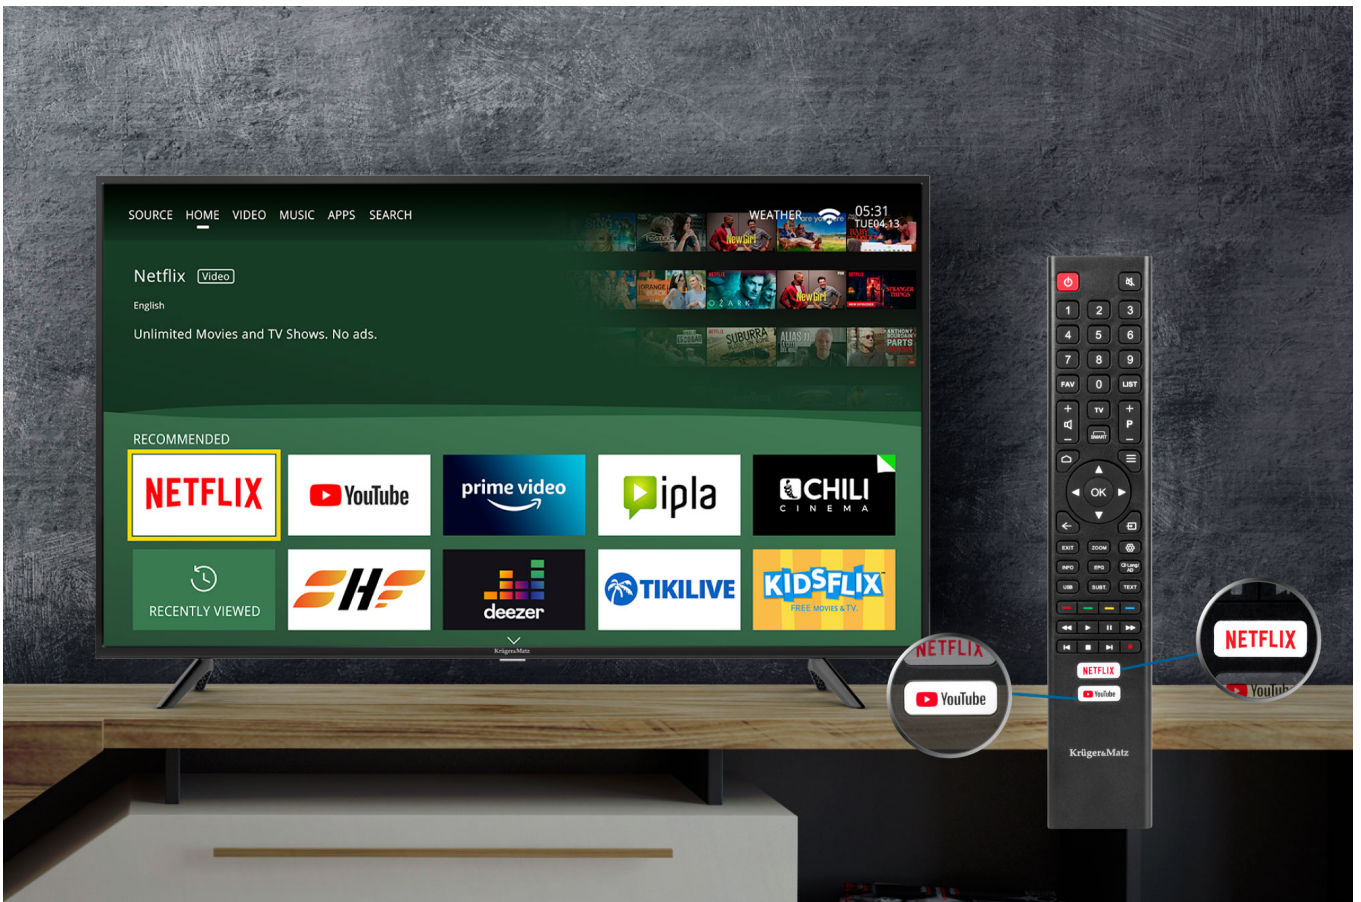

## Gotowy na zmiany

Telewizor Kruger&Matz jest przystosowany do odbioru DVB-T2 z obsługą kodeka H.265 HEVC. Dzięki temu będziesz mógł odbierać swoje ulubione programy naziemnej telewizji cyfrowej także po zaplanowanych na czerwiec 2022 zmianach standardu nadawania.

## Przejdź do świata rozrywki

Telewizory smart TV wzbudzają ogromne zainteresowanie - wszystko za sprawą stwarzanych przez nie możliwości. Dzięki wbudowanemu modemowi Wi-Fi i portowi RJ-45 z łatwością podłączysz telewizor do sieci, uzyskując dostęp do wypożyczalni Netflix lub YouTube.

## Możesz więcej

Telewizor smart Kruger&Matz został wyposażony w szereg portów, dzięki którym możesz w dowolny sposób podłączyć dodatkowe urządzenia, zamieniając go w platformę multimedialnej rozrywki. Oglądaj filmy, podłącz konsolę do gier lub kino domowe i w pełni korzystaj z możliwości swojego telewizora.