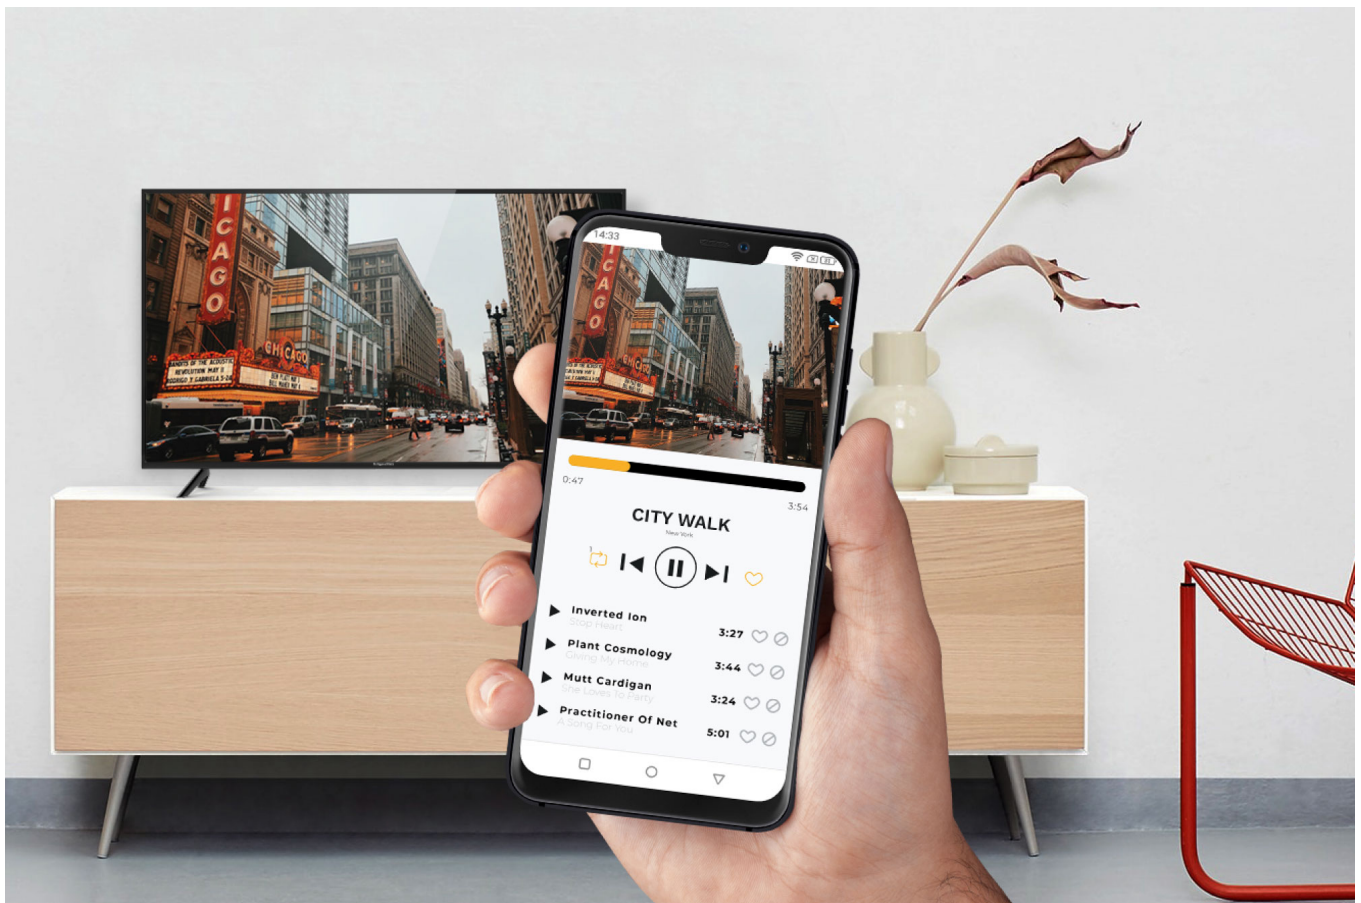

## Obraz zawsze doskonały

Korzystasz z telewizji naziemnej, przez co jakość obrazu nie zawsze jest dobra? Telewizor smart TV Kruger&Matz pozwoli Ci pozbyć się tego problemu! Urządzenie zostało wyposażone w funkcję redukcji szumu, abyś mógł śledzić ulubione programy telewizyjne w dobrym wydaniu.

## Przejdź do świata rozrywki

Telewizory smart TV wzbudzają ogromne zainteresowanie - wszystko za sprawą stwarzanych przez nie możliwości. Dzięki wbudowanemu modemowi Wi-Fi i portowi RJ-45 z łatwością podłączysz telewizor do sieci, uzyskując dostęp do wypożyczalni Netflix lub YouTube.

## Na dużym ekranie

Zastanawiasz się jak połączyć telefon z TV? Nic prostszego! Zwłaszcza jeśli posiadasz 65-calowy telewizor ze smart TV Kruger&Matz. Urządzenie zostało wyposażone w funkcję Wi-Fi display, która pozwala na bezprzewodowe strumieniowanie treści z urządzenia mobilnego wprost na ekran telewizora.

## Możesz więcej

Telewizor smart Kruger&Matz został wyposażony w szereg portów, dzięki którym możesz w dowolny sposób podłączyć dodatkowe urządzenia, zamieniając go w platformę multimedialnej rozrywki. Oglądaj filmy, podłącz konsolę do gier lub kino domowe i w pełni korzystaj z możliwości swojego telewizora.