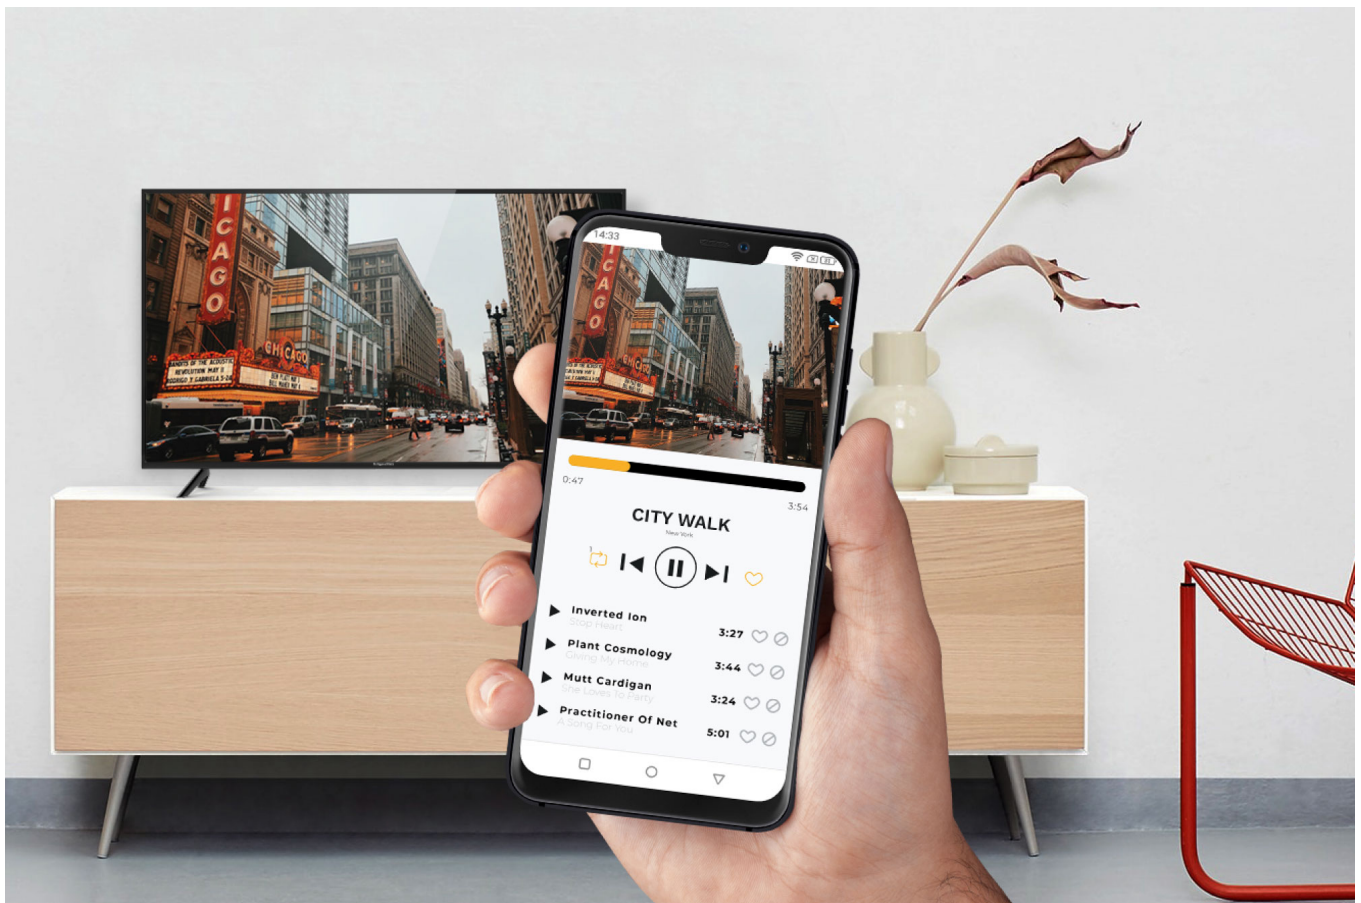

Telewizor Krüger&Matz 65" UHD smart DVB-T2/S2 H.265 HEVC

Krüger&Matz

Marka:
Krüger&Matz

Kod produktu:
KM0265UHD-S5

Kod EAN:
5901890065443

Opis

Gotowy na zmiany

Telewizor Kruger&Matz jest przystosowany do odbioru DVB-T2 z obsługą kodeka H.265 HEVC. Dzięki temu będziesz mógł odbierać swoje ulubione programy naziemnej telewizji cyfrowej także po zaplanowanych na czerwiec 2022 zmianach standardu nadawania.

Na dużym ekranie

Zastanawiasz się jak połączyć telefon z TV? Nic prostszego! Zwłaszcza jeśli posiadasz 65-calowy telewizor ze smart TV Kruger&Matz. Urządzenie zostało wyposażone w funkcję Wi-Fi display, która pozwala na bezprzewodowe strumieniowanie treści z urządzenia mobilnego wprost na ekran telewizora.

Możesz więcej

Telewizor smart Kruger&Matz został wyposażony w szereg portów, dzięki którym możesz w dowolny sposób podłączyć dodatkowe urządzenia, zamieniając go w platformę multimedialnej rozrywki. Oglądaj filmy, podłącz konsolę do gier lub kino domowe i w pełni korzystaj z możliwości swojego telewizora.

Smukły design

Dzięki smukłej konstrukcji 50-calowy telewizor Kruger&Matz będzie prezentował się doskonale, niezależnie czy postawisz go na szafce czy zamontujesz na ścianie. Co więcej, obudowa w odcieniu stonowanej czerni nadaje mu stylu, sprawiając że będzie on doskonale współgrał z wystrojem Twojego salonu.