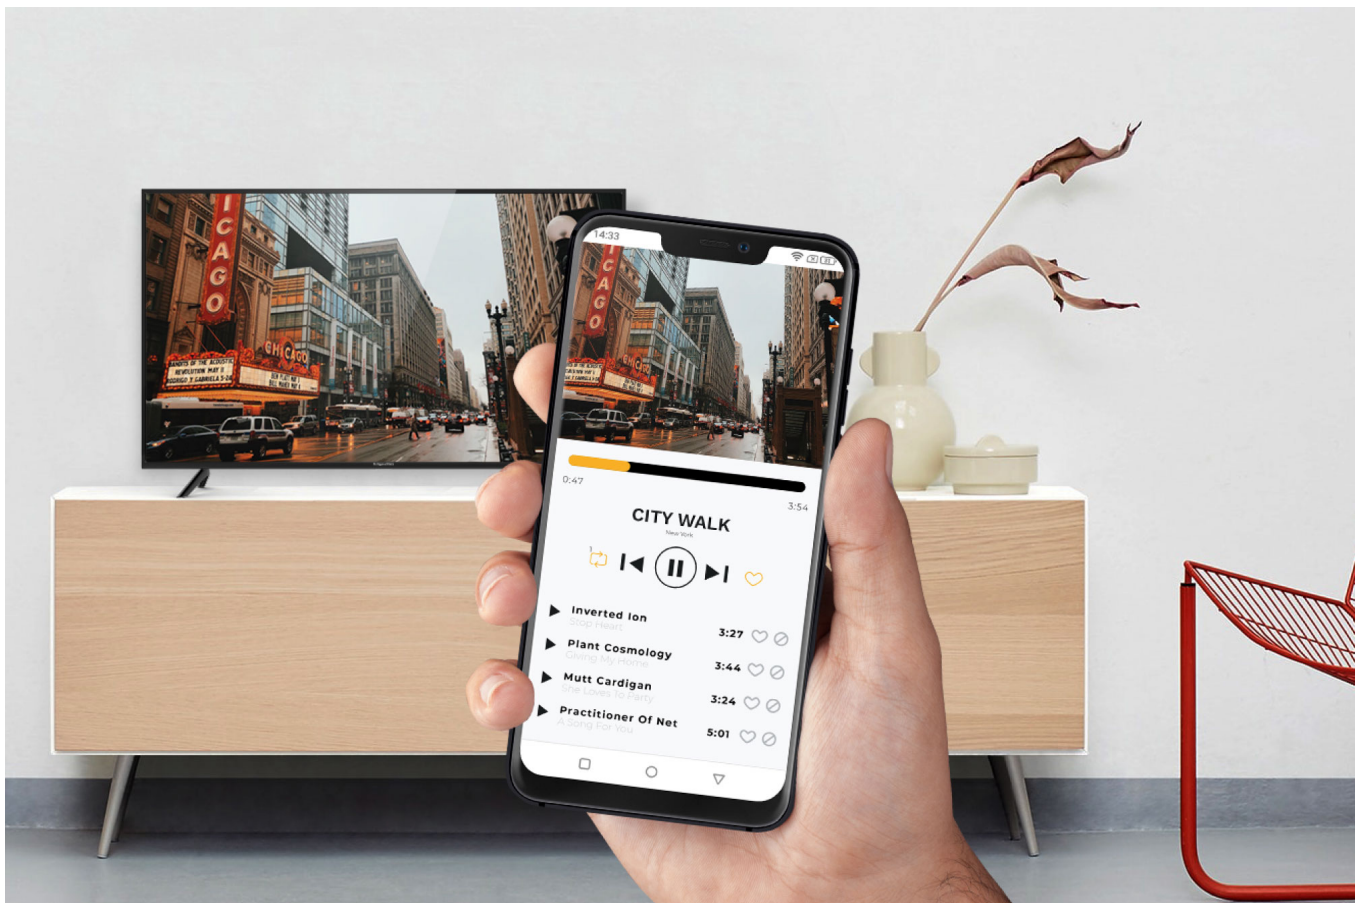

Na dużym ekranie

Zastanawiasz się jak połączyć telefon z TV? Nic prostszego! Zwłaszcza jeśli posiadasz 65-calowy telewizor ze smart TV Kruger&Matz. Urządzenie zostało wyposażone w funkcję Wi-Fi display, która pozwala na bezprzewodowe strumieniowanie treści z urządzenia mobilnego wprost na ekran telewizora.

Odtóż na później

Znowu przegapiłeś odcinek ulubionego serialu? Telewizor z możliwością nagrywania na USB będzie doskonałym rozwiązaniem dla Ciebie. Funkcja DVR umożliwi Ci nagrywanie programów na zewnętrzny dysk – sam decydujesz co i kiedy oglądasz!