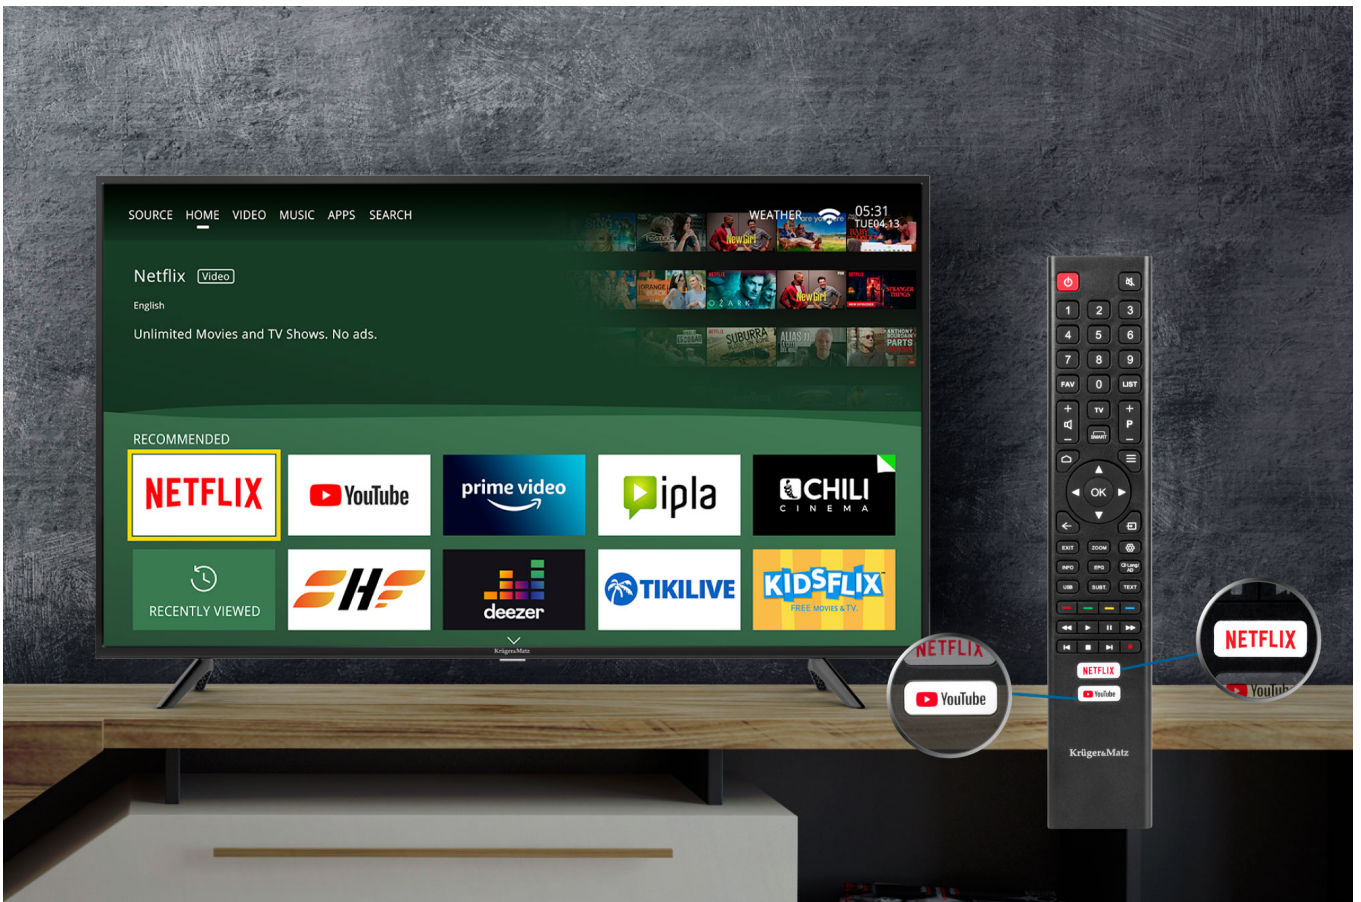

Telewizor Krüger&Matz 65" UHD smart DVB-T2/S2 H.265 HEVC

Krüger&Matz

Marka:
Krüger&Matz

Kod produktu:
KM0265UHD-S5

Kod EAN:
5901890065443

Opis

Gotowy na zmiany

Telewizor Kruger&Matz jest przystosowany do odbioru DVB-T2 z obsługą kodeka H.265 HEVC. Dzięki temu będziesz mógł odbierać swoje ulubione programy naziemnej telewizji cyfrowej także po zaplanowanych na czerwiec 2022 zmianach standardu nadawania.

Na dużym ekranie

Zastanawiasz się jak połączyć telefon z TV? Nic prostszego! Zwłaszcza jeśli posiadasz 65-calowy telewizor ze smart TV Kruger&Matz. Urządzenie zostało wyposażone w funkcję Wi-Fi display, która pozwala na bezprzewodowe strumieniowanie treści z urządzenia mobilnego wprost na ekran telewizora.

Możesz więcej

Telewizor smart Kruger&Matz został wyposażony w szereg portów, dzięki którym możesz w dowolny sposób podłączyć dodatkowe urządzenia, zamieniając go w platformę multimedialnej rozrywki. Oglądaj filmy, podłącz konsolę do gier lub kino domowe i w pełni korzystaj z możliwości swojego telewizora.

Smukły design

Dzięki smukłej konstrukcji 50-calowy telewizor Kruger&Matz będzie prezentował się doskonale, niezależnie czy postawisz go na szafce czy zamontujesz na ścianie. Co więcej, obudowa w odcieniu stonowanej czerni nadaje mu stylu, sprawiając że będzie on doskonale współgrał z wystrojem Twojego salonu.