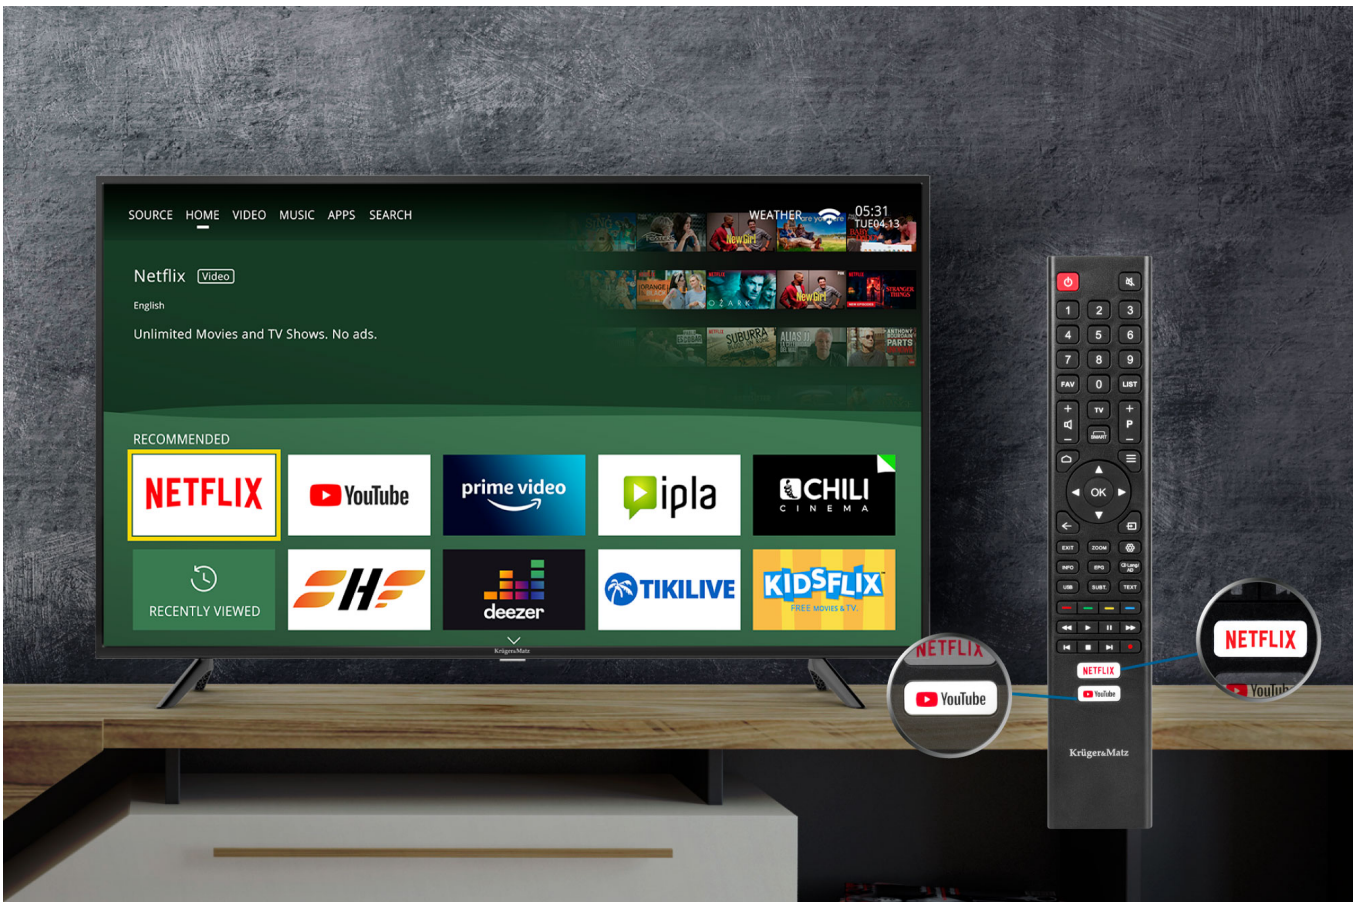

Telewizor Krüger&Matz 65" UHD smart DVB-T2/S2 H.265 HEVC

Krüger&Matz

Marka:
Krüger&Matz

Producent:
LECHPOL ELECTRONICS
LESZEK Spółka
komandytowa

Kod produktu:
KM0265UHD-S5

Kod EAN:
5901890065443

Opis

Gotowy na zmiany

Telewizor Kruger&Matz jest przystosowany do odbioru DVB-T2 z obsługą kodeka H.265 HEVC. Dzięki temu będziesz mógł odbierać swoje ulubione programy naziemnej telewizji cyfrowej także po zaplanowanych na czerwiec 2022 zmianach standardu nadawania.

Przejdź do świata rozrywki

Telewizory smart TV wzbudzają ogromne zainteresowanie - wszystko za sprawą stwarzanych przez nie możliwości. Dzięki wbudowanemu modemowi Wi-Fi i portowi RJ-45 z łatwością podłączysz telewizor do sieci, uzyskując dostęp do wypożyczalni Netflix lub YouTube.

Możesz więcej

Telewizor smart Kruger&Matz został wyposażony w szereg portów, dzięki którym możesz w dowolny sposób podłączyć dodatkowe urządzenia, zamieniając go w platformę multimedialnej rozrywki. Oglądaj filmy, podłącz konsolę do gier lub kino domowe i w pełni korzystaj z możliwości swojego telewizora.