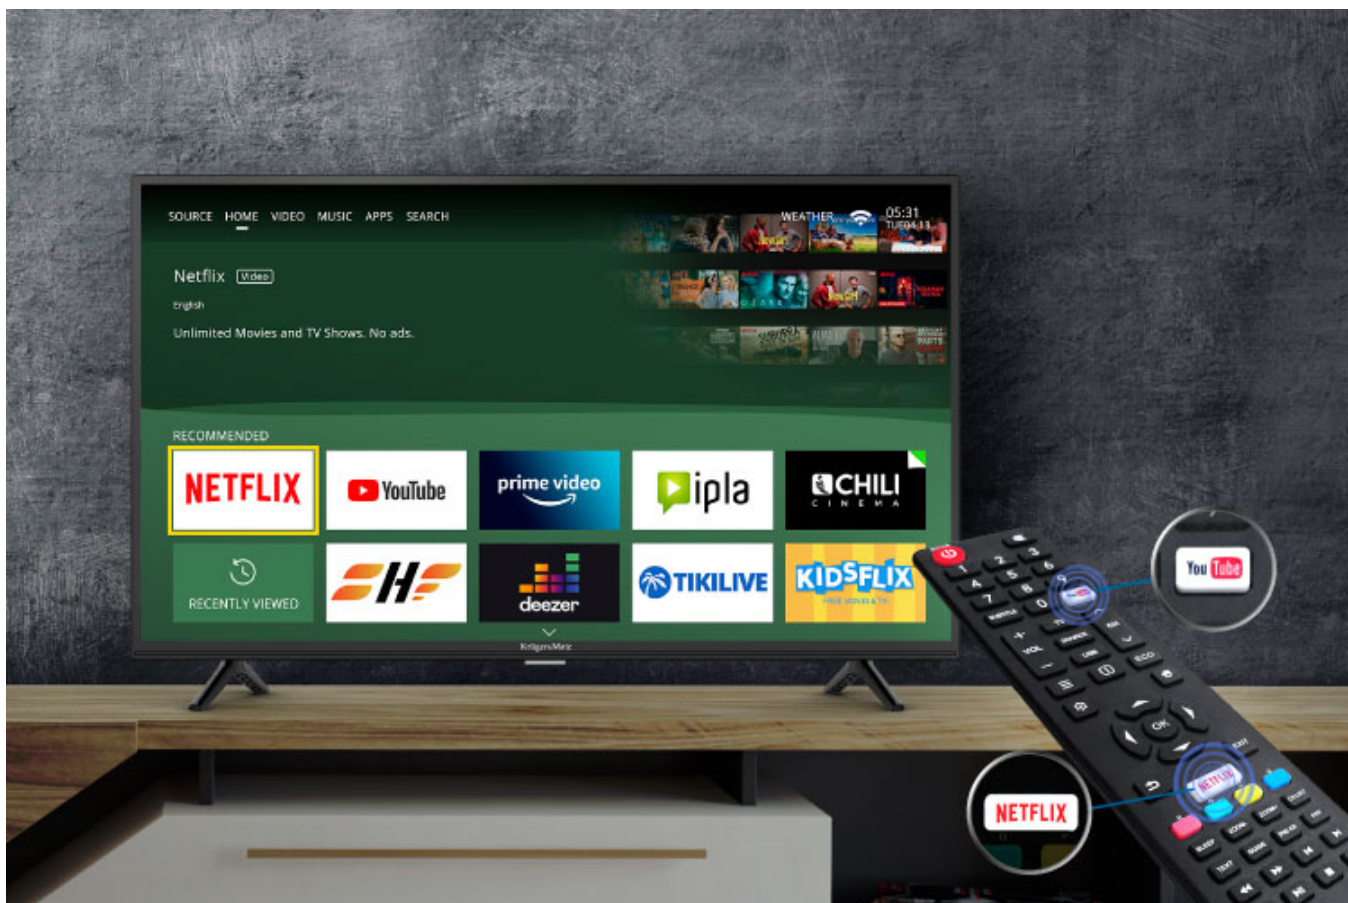

## Gotowy na zmiany

Telewizor Kruger&Matz jest przystosowany do odbioru DVB-T2 z obsługą kodeka H.265 HEVC. Dzięki temu będziesz mógł odbierać swoje ulubione programy naziemnej telewizji cyfrowej także po zmianach standardu nadawania.

## Przejdź do świata rozrywki

Telewizory smart TV wzbudzają ogromne zainteresowanie - wszystko za sprawą stwarzanych przez nie możliwości. Dzięki wbudowanemu modemowi Wi-Fi i portowi RJ-45 z łatwością podłączysz telewizor do sieci, uzyskując dostęp do przeglądarki internetowej, Youtube czy wypożyczalni Netflix.

## Możesz więcej

Televizor smart Kruger&Matz został wyposażony w szereg portów, dzięki którym możesz w dowolny sposób podłączyć dodatkowe urządzenia, zamieniając go w platformę multimedialnej rozrywki. Oglądaj filmy, podłącz konsolę do gier lub kino domowe i w pełni korzystaj z możliwości swojego telewizora.