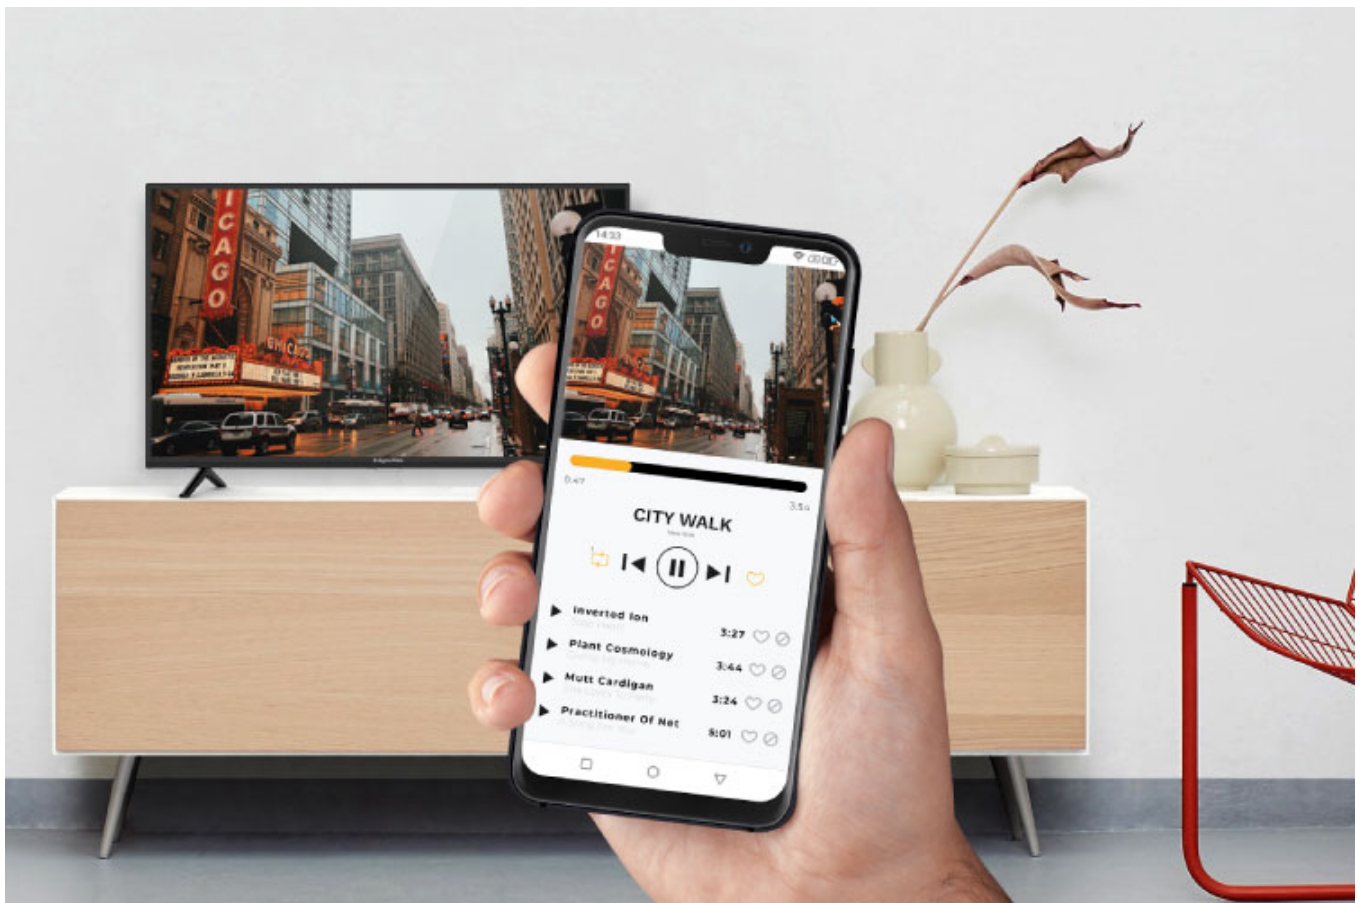

Na dużym ekranie

Zastanawiasz się jak połączyć telefon z TV? Nic prostszego! Zwłaszcza jeśli posiadasz 40-calowy telewizor ze smart TV Kruger&Matz. Urządzenie zostało wyposażone w funkcję Wi-Fi display, która pozwala na bezprzewodowe strumieniowanie treści z urządzenia mobilnego wprost na ekran telewizora.