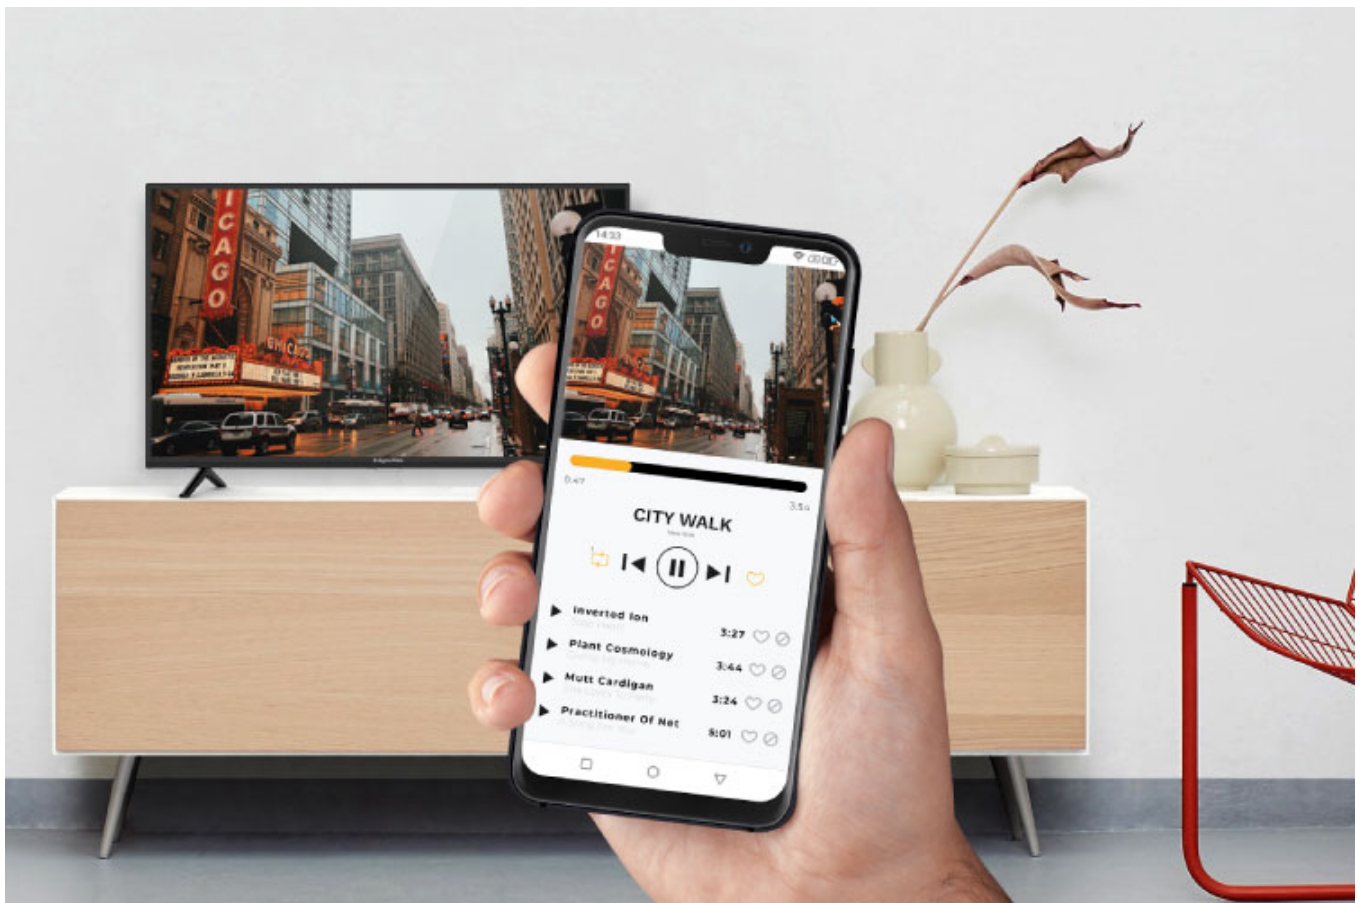

## Przejdź do świata rozrywki

Telewizory smart TV wzbudzają ogromne zainteresowanie - wszystko za sprawą stwarzanych przez nie możliwości. Dzięki wbudowanemu modemowi Wi-Fi i portowi RJ-45 z łatwością podłączysz telewizor do sieci, uzyskując dostęp do przeglądarki internetowej, Youtube czy wypożyczalni Netflix.

## Na dużym ekranie

Zastanawiasz się jak połączyć telefon z TV? Nic prostszego! Zwłaszcza jeśli posiadasz 40-calowy telewizor ze smart TV Kruger&Matz. Urządzenie zostało wyposażone w funkcję Wi-Fi display, która pozwala na bezprzewodowe strumieniowanie treści z urządzenia mobilnego wprost na ekran telewizora.

## Możesz więcej

Televizor smart Kruger&Matz został wyposażony w szereg portów, dzięki którym możesz w dowolny sposób podłączyć dodatkowe urządzenia, zamieniając go w platformę multimedialnej rozrywki. Oglądaj filmy, podłącz konsolę do gier lub kino domowe i w pełni korzystaj z możliwości swojego telewizora.

## Smukły design

Dzięki smukłej konstrukcji 40-calowy telewizor Kruger&Matz będzie prezentował się doskonale, niezależnie czy postawisz go na szafce czy zamontujesz na ścianie. Co więcej, obudowa w odcieniu stonowanej czerni nadaje mu stylu, sprawiając że będzie on doskonale współgrał z wystrojem Twojego salonu.