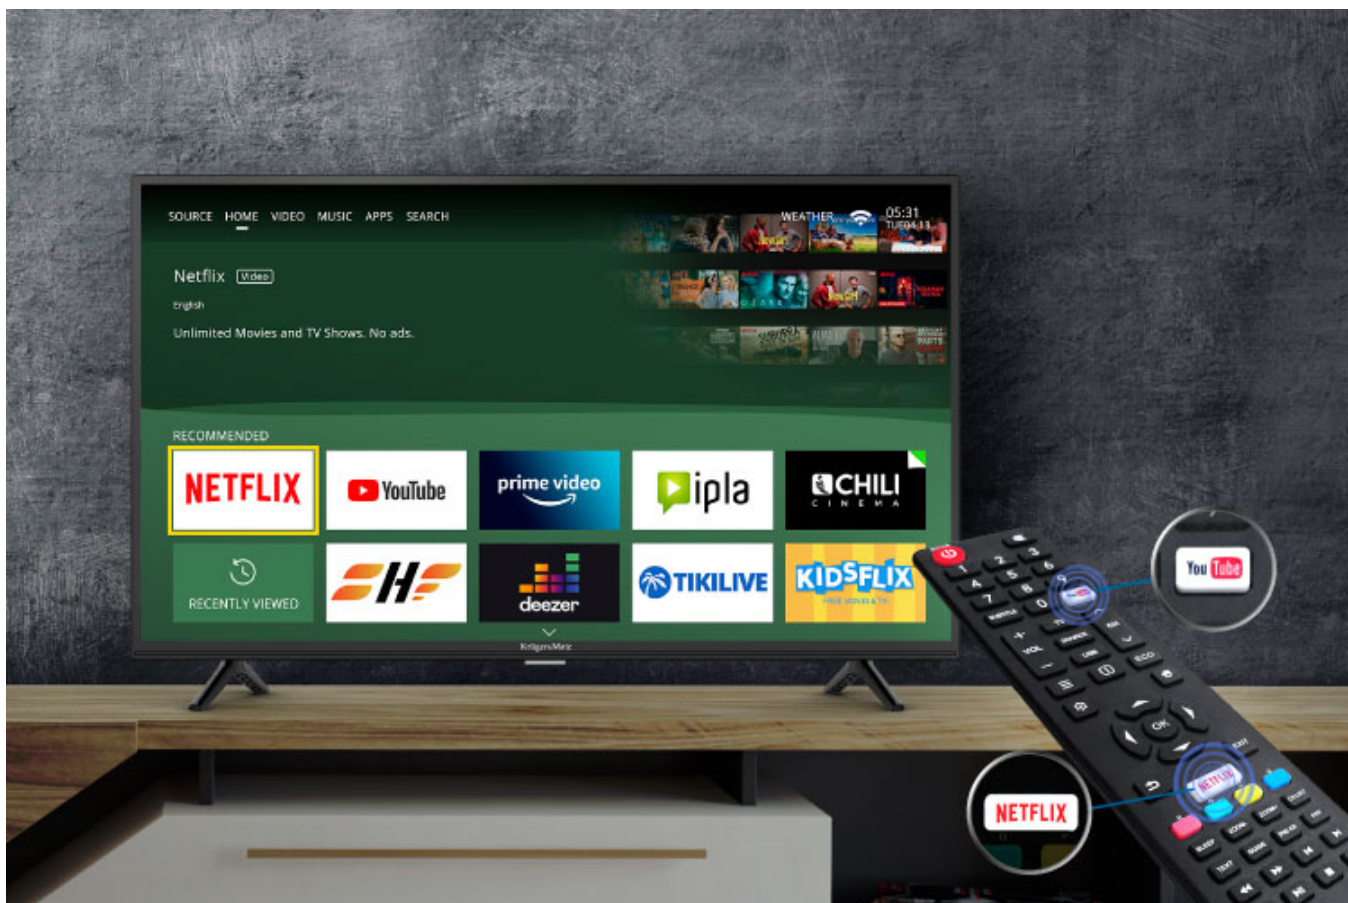

Telewizor Krüger&Matz 40" F HD smart DVB-T2/S2 H.265 HEVC

Krüger&Matz

Marka:
Krüger&Matz

Producent:
LECHPOL ELECTRONICS
LESZEK Spółka
komandytowa

Kod produktu:
KM0240FHD-S5

Kod EAN:
5901890065412

Opis

Gotowy na zmiany

Telewizor Kruger&Matz jest przystosowany do odbioru DVB-T2 z obsługą kodeka H.265 HEVC. Dzięki temu będziesz mógł odbierać swoje ulubione programy naziemnej telewizji cyfrowej także po zmianach standardu nadawania.

Przejdź do świata rozrywki

Telewizory smart TV wzbudzają ogromne zainteresowanie - wszystko za sprawą stwarzanych przez nie możliwości. Dzięki wbudowanemu modemowi Wi-Fi i portowi RJ-45 z łatwością podłączysz telewizor do sieci, uzyskując dostęp do przeglądarki internetowej, Youtube czy wypożyczalni Netflix.

Możesz więcej

Televizor smart Kruger&Matz został wyposażony w szereg portów, dzięki którym możesz w dowolny sposób podłączyć dodatkowe urządzenia, zamieniając go w platformę multimedialnej rozrywki. Oglądaj filmy, podłącz konsolę do gier lub kino domowe i w pełni korzystaj z możliwości swojego telewizora.