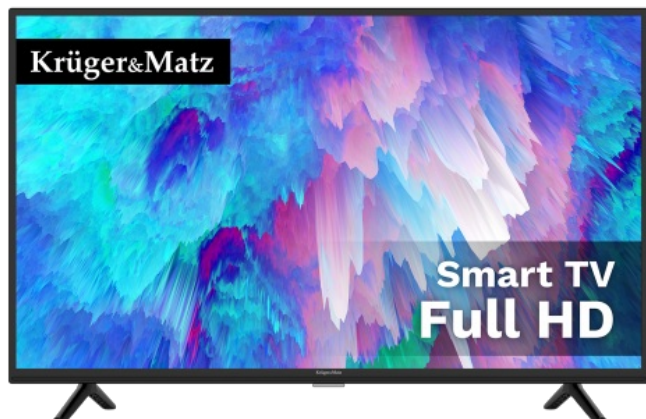

## Telewizor Krüger&Matz 40" F HD smart DVB-T2/S2 H.265 HEVC

**Krüger&Matz**

Marka:  
Krüger&Matz

Kod produktu:  
KM0240FHD-S5

Kod EAN:  
5901890065412

## Gotowy na zmiany

Telewizor Kruger&Matz jest przystosowany do odbioru DVB-T2 z obsługą kodeka H.265 HEVC. Dzięki temu będziesz mógł odbierać swoje ulubione programy naziemnej telewizji cyfrowej także po zmianach standardu nadawania.

## Smukły design

Dzięki smukłej konstrukcji 40-calowy telewizor Kruger&Matz będzie prezentował się doskonale, niezależnie czy postawisz go na szafce czy zamontujesz na ścianie. Co więcej, obudowa w odcieniu stonowanej czerni nadaje mu stylu, sprawiając że będzie on doskonale współgrał z wystrojem Twojego salonu.