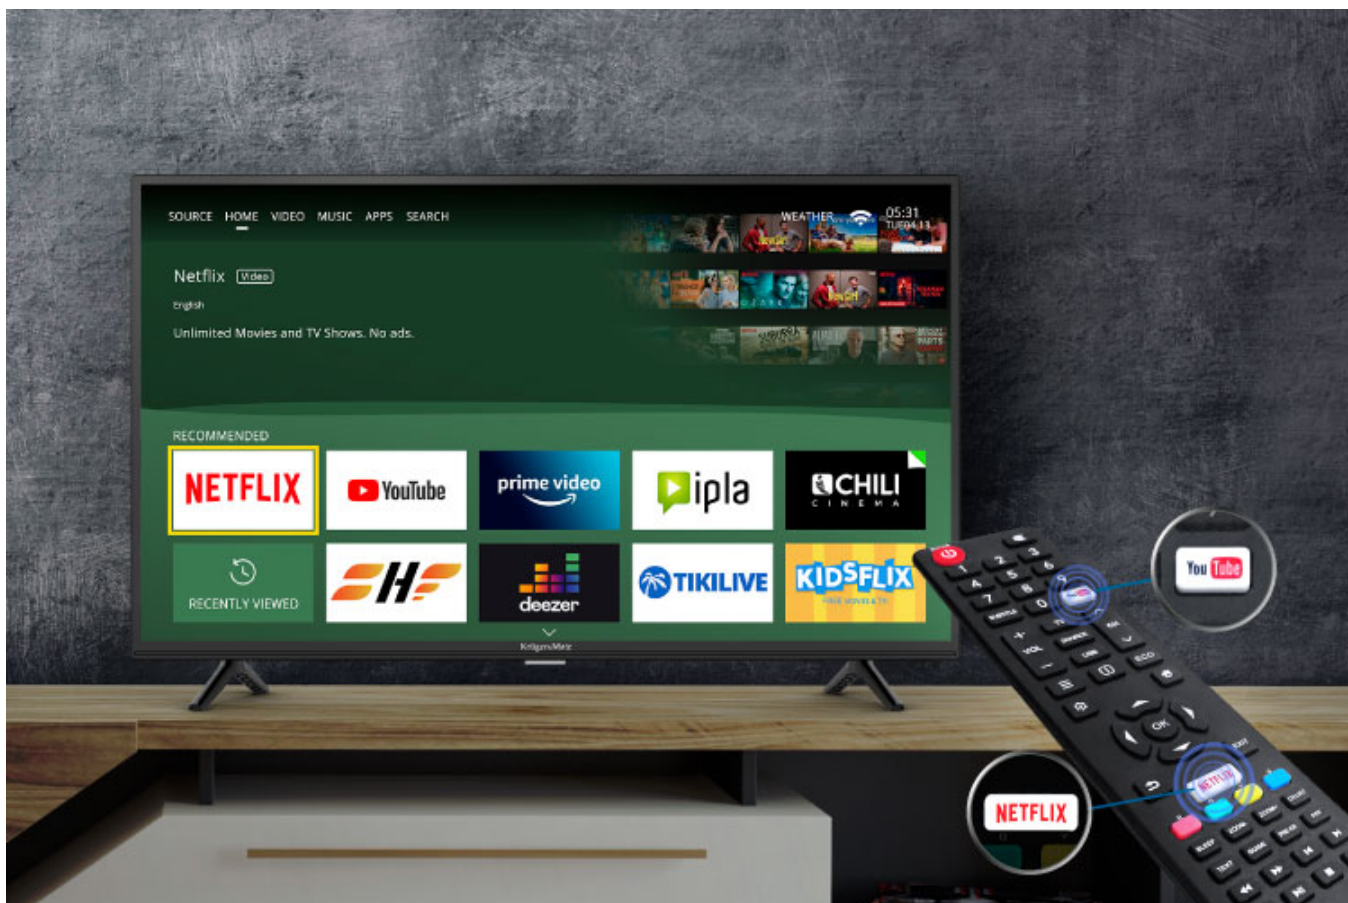

## Telewizor Krüger&Matz 32" HD smart DVB-T2/S2 H.265 HEVC

**Krüger&Matz**

**Marka:**  
Krüger&Matz

**Producent:**  
LECHPOL ELECTRONICS  
LESZEK Spółka  
komandytowa

**Kod produktu:**  
KM0232-S5

**Kod EAN:**  
5901890065405

## Gotowy na zmiany

Telewizor Kruger&Matz jest przystosowany do odbioru DVB-T2 z obsługą kodeka H.265 HEVC. Dzięki temu będziesz mógł odbierać swoje ulubione programy naziemnej telewizji cyfrowej także po zmianach standardu nadawania.

## Przejdź do świata rozrywki

Telewizory smart TV wzbudzają ogromne zainteresowanie - wszystko za sprawą stwarzanych przez nie możliwości. Dzięki wbudowanemu modemowi Wi-Fi i portowi RJ-45 z łatwością podłączysz telewizor do sieci, uzyskując dostęp do przeglądarki internetowej, Youtube czy wypożyczalni Netflix.

## Możesz więcej

Telewizor smart Kruger&Matz został wyposażony w szereg portów, dzięki którym możesz w dowolny sposób podłączyć dodatkowe urządzenia, zamieniając go w platformę multimedialnej rozrywki. Oglądaj filmy, podłącz konsolę do gier lub kino domowe i w pełni korzystaj z możliwości swojego telewizora.