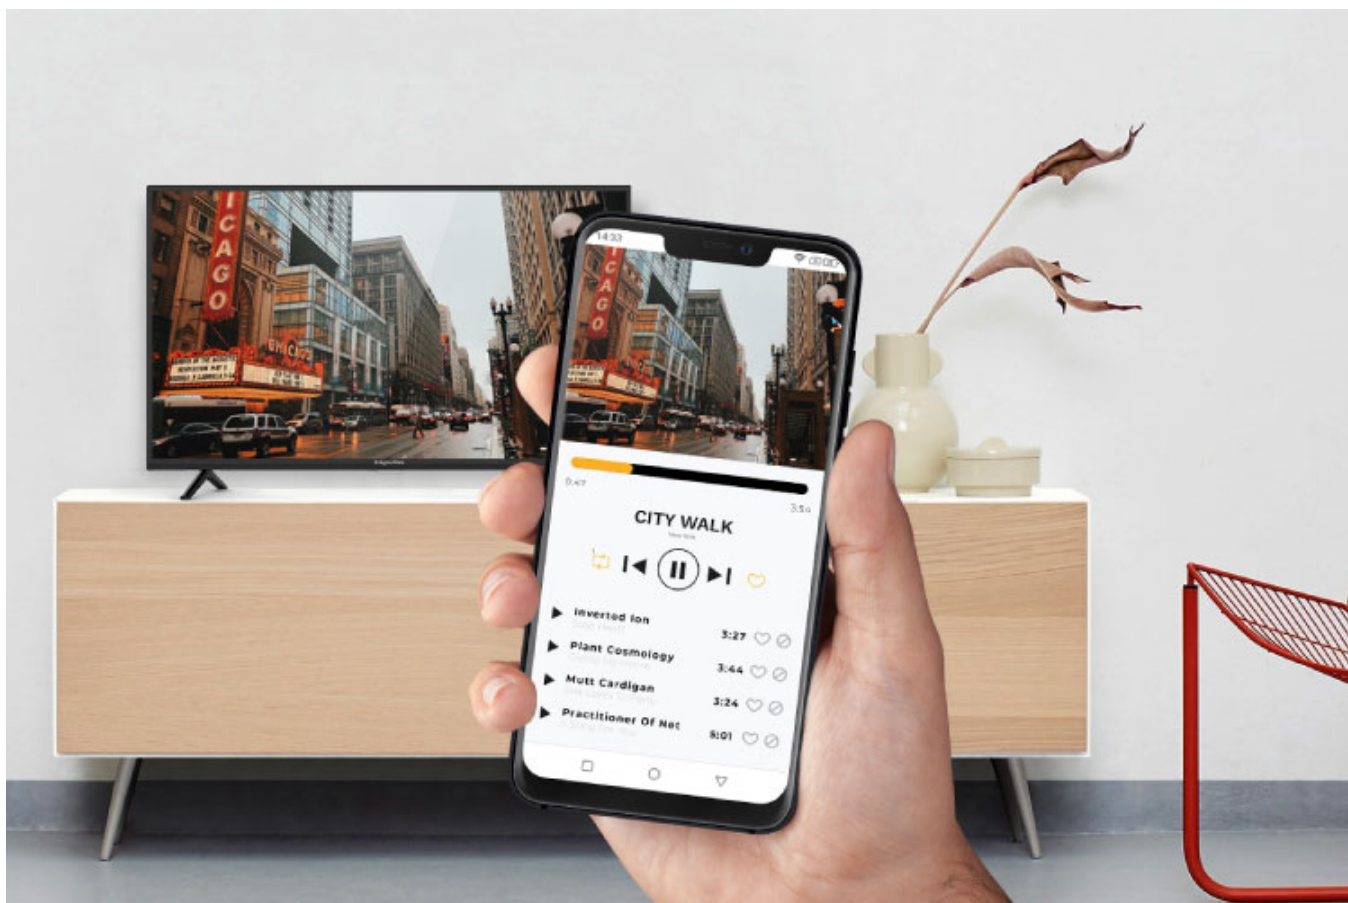

Przejdź do świata rozrywki

Telewizory smart TV wzbudzają ogromne zainteresowanie - wszystko za sprawą stwarzanych przez nie możliwości. Dzięki wbudowanemu modemowi Wi-Fi i portowi RJ-45 z łatwością podłączysz telewizor do sieci, uzyskując dostęp do przeglądarki internetowej, Youtube czy wypożyczalni Netflix.

Na dużym ekranie

Zastanawiasz się jak połączyć telefon z TV? Nic prostszego! Zwłaszcza jeśli posiadasz 32-calowy telewizor ze smart TV Kruger&Matz. Urządzenie zostało wyposażone w funkcję Wi-Fi display, która pozwala na bezprzewodowe strumieniowanie treści z urządzenia mobilnego wprost na ekran telewizora.

Możesz więcej

Telewizor smart Kruger&Matz został wyposażony w szereg portów, dzięki którym możesz w dowolny sposób podłączyć dodatkowe urządzenia, zamieniając go w platformę multimedialnej rozrywki. Oglądaj filmy, podłącz konsolę do gier lub kino domowe i w pełni korzystaj z możliwości swojego telewizora.

Smukły design

Dzięki smukłej konstrukcji 32-calowy telewizor Kruger&Matz będzie prezentował się doskonale, niezależnie czy postawisz go na szafce czy zamontujesz na ścianie. Co więcej, obudowa w odcieniu stonowanej czerni nadaje mu stylu, sprawiając że będzie on doskonale współgrał z wystrojem Twojego salonu.