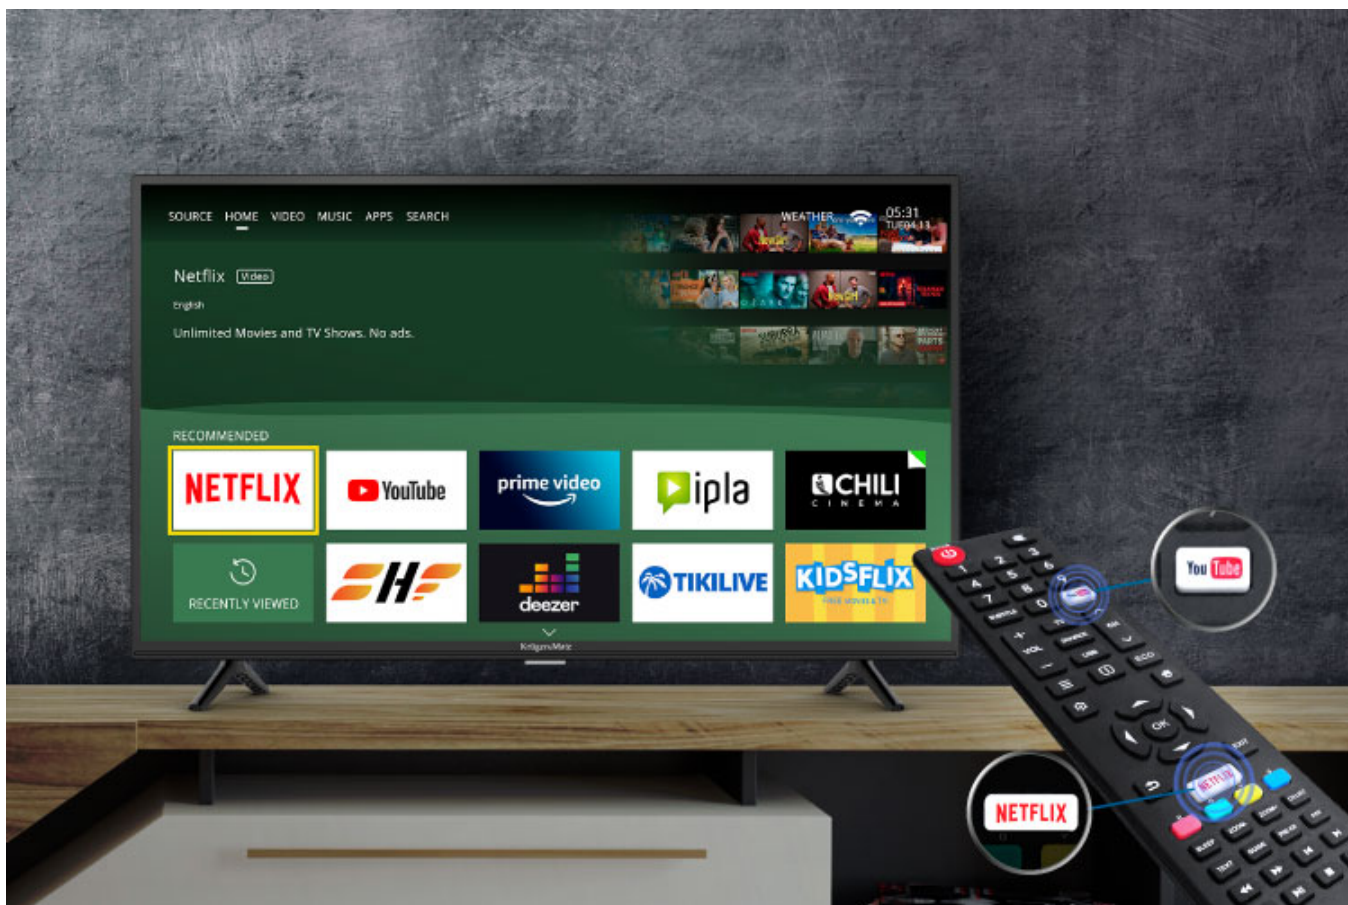

Telewizor Krüger&Matz 32" HD smart DVB-T2/S2 H.265 HEVC

Krüger&Matz

Marka:
Krüger&Matz

Producent:
LECHPOL ELECTRONICS
LESZEK Spółka
komandytowa

Kod produktu:
KM0232-S5

Kod EAN:
5901890065405

Opis

DVB T2 **H.265**
HEVC

Gotowy na zmiany

Telewizor Kruger&Matz jest przystosowany do odbioru DVB-T2 z obsługą kodeka H.265 HEVC. Dzięki temu będziesz mógł odbierać swoje ulubione programy naziemnej telewizji cyfrowej także po zmianach standardu nadawania.

Przejdź do świata rozrywki

Telewizory smart TV wzbudzają ogromne zainteresowanie - wszystko za sprawą stwarzanych przez nie możliwości. Dzięki wbudowanemu modemowi Wi-Fi i portowi RJ-45 z łatwością podłączysz telewizor do sieci, uzyskując dostęp do przeglądarki internetowej, Youtube czy wypożyczalni Netflix.

Możesz więcej

Telewizor smart Kruger&Matz został wyposażony w szereg portów, dzięki którym możesz w dowolny sposób podłączyć dodatkowe urządzenia, zamieniając go w platformę multimedialnej rozrywki. Oglądaj filmy, podłącz konsolę do gier lub kino domowe i w pełni korzystaj z możliwości swojego telewizora.