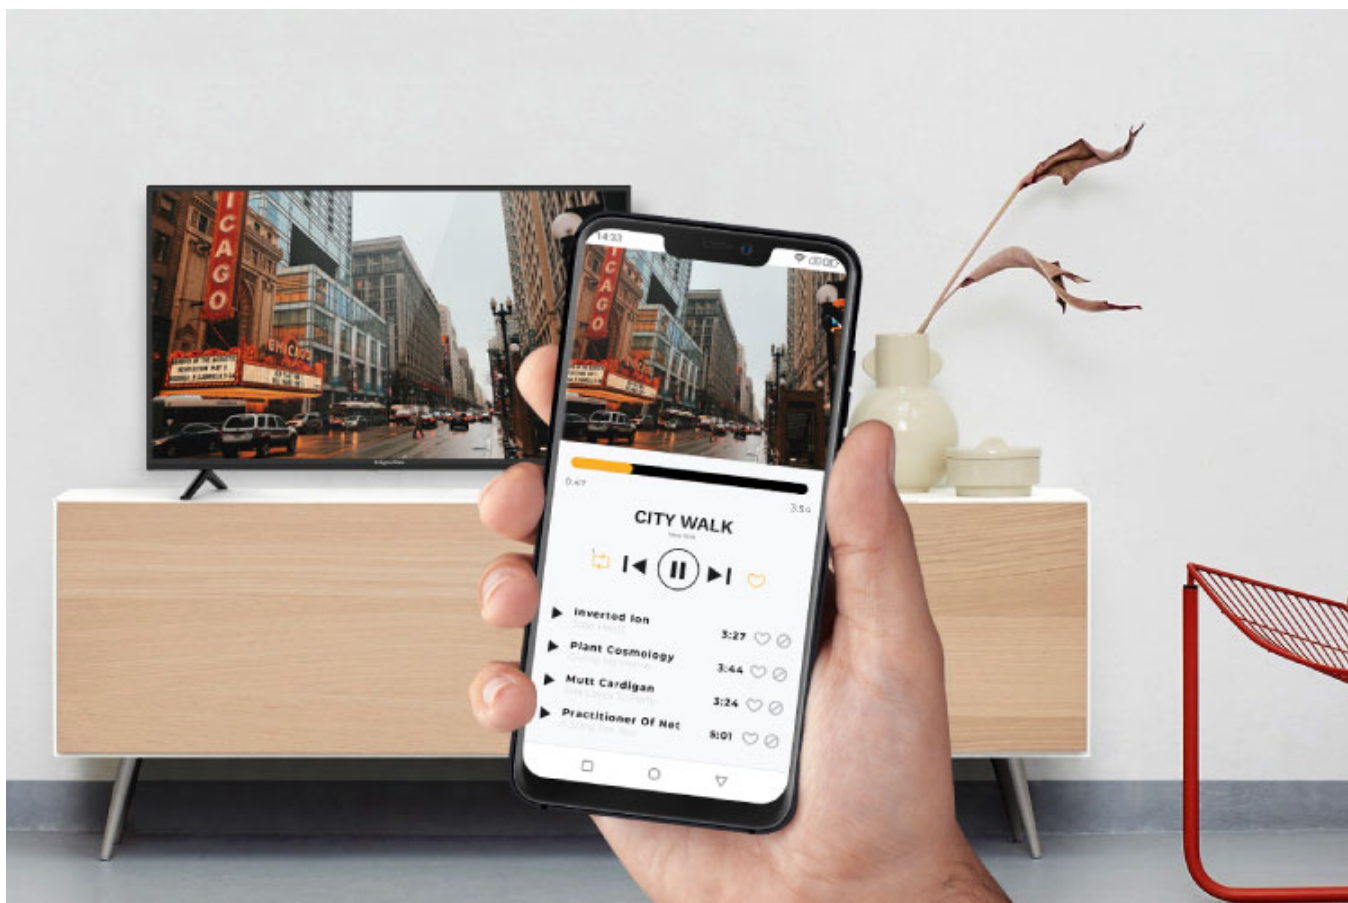

## **Obraz zawsze doskonały**

Korzystasz z telewizji naziemnej, przez co jakość obrazu nie zawsze jest dobra? Telewizor smart TV Kruger&Matz pozwoli Ci pozbyć się tego problemu! Urządzenie zostało wyposażone w funkcję redukcji szumu, abyś mógł śledzić ulubione programy telewizyjne w dobrym wydaniu.

## Przejdź do świata rozrywki

Telewizory smart TV wzbudzają ogromne zainteresowanie - wszystko za sprawą stwarzanych przez nie możliwości. Dzięki wbudowanemu modemowi Wi-Fi i portowi RJ-45 z łatwością podłączysz telewizor do sieci, uzyskując dostęp do przeglądarki internetowej, Youtube czy wypożyczalni Netflix.

## Na dużym ekranie

Zastanawiasz się jak połączyć telefon z TV? Nic prostszego! Zwłaszcza jeśli posiadasz 32-calowy telewizor ze smart TV Kruger&Matz. Urządzenie zostało wyposażone w funkcję Wi-Fi display, która pozwala na bezprzewodowe strumieniowanie treści z urządzenia mobilnego wprost na ekran telewizora.

## Możesz więcej

Telewizor smart Kruger&Matz został wyposażony w szereg portów, dzięki którym możesz w dowolny sposób podłączyć dodatkowe urządzenia, zamieniając go w platformę multimedialnej rozrywki. Oglądaj filmy, podłącz konsolę do gier lub kino domowe i w pełni korzystaj z możliwości swojego telewizora.