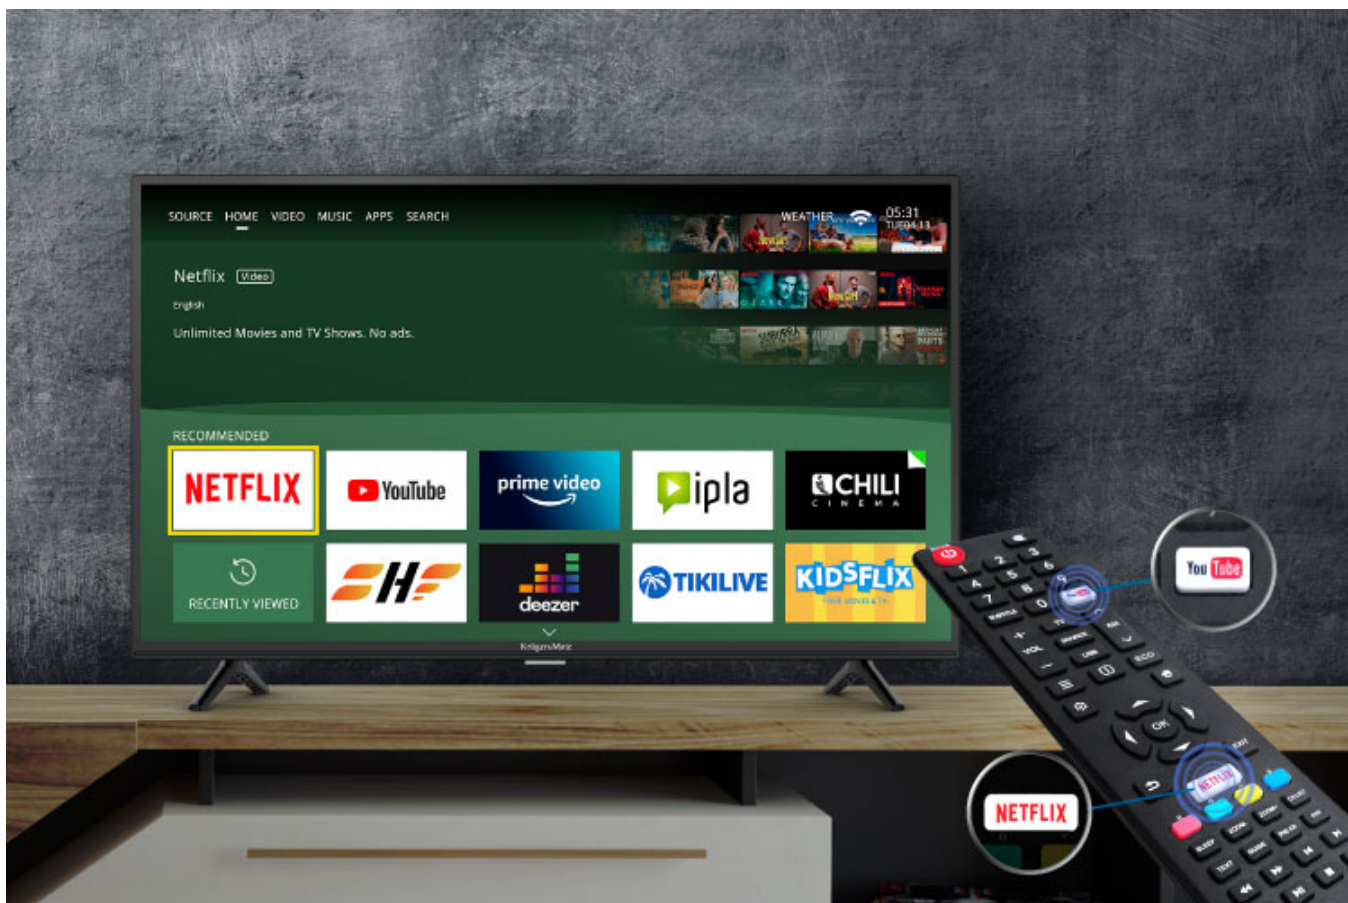

Telewizor Krüger&Matz 32" HD smart DVB-T2/S2 H.265 HEVC

Krüger&Matz

Marka:
Krüger&Matz

Producent:
LECHPOL ELECTRONICS
LESZEK Spółka
komandytowa

Kod produktu:
KM0232-S5

Kod EAN:
5901890065405

Opis

Gotowy na zmiany

Telewizor Kruger&Matz jest przystosowany do odbioru DVB-T2 z obsługą kodeka H.265 HEVC. Dzięki temu będziesz mógł odbierać swoje ulubione programy naziemnej telewizji cyfrowej także po zmianach standardu nadawania.

Przejdź do świata rozrywki

Telewizory smart TV wzbudzają ogromne zainteresowanie - wszystko za sprawą stwarzanych przez nie możliwości. Dzięki wbudowanemu modemowi Wi-Fi i portowi RJ-45 z łatwością podłączysz telewizor do sieci, uzyskując dostęp do przeglądarki internetowej, Youtube czy wypożyczalni Netflix.

Możesz więcej

Telewizor smart Kruger&Matz został wyposażony w szereg portów, dzięki którym możesz w dowolny sposób podłączyć dodatkowe urządzenia, zamieniając go w platformę multimedialnej rozrywki. Oglądaj filmy, podłącz konsolę do gier lub kino domowe i w pełni korzystaj z możliwości swojego telewizora.