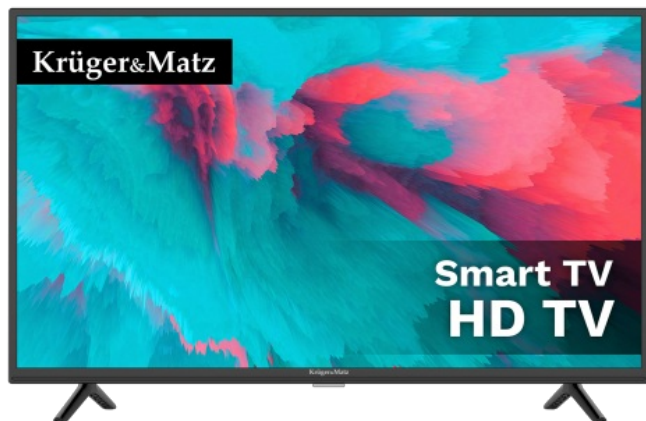

Telewizor Krüger&Matz 32" HD smart DVB-T2/S2 H.265 HEVC

Krüger&Matz

Marka:
Krüger&Matz

Kod produktu:
KM0232-S5

Kod EAN:
5901890065405

Opis

Gotowy na zmiany

Telewizor Kruger&Matz jest przystosowany do odbioru DVB-T2 z obsługą kodeka H.265 HEVC. Dzięki temu będziesz mógł odbierać swoje ulubione programy naziemnej telewizji cyfrowej także po zmianach standardu nadawania.

Przejdź do świata rozrywki

Telewizory smart TV wzbudzają ogromne zainteresowanie - wszystko za sprawą stwarzanych przez nie możliwości. Dzięki wbudowanemu modemowi Wi-Fi i portowi RJ-45 z łatwością podłączysz telewizor do sieci, uzyskując dostęp do przeglądarki internetowej, Youtube czy wypożyczalni Netflix.

Zastanawiasz się jak połączyć telefon z TV? Nic prostszego! Zwłaszcza jeśli posiadasz 32-calowy telewizor ze smart TV Kruger&Matz. Urządzenie zostało wyposażone w funkcję Wi-Fi display, która pozwala na bezprzewodowe strumieniowanie treści z urządzenia mobilnego wprost na ekran telewizora.

Smukły design

Dzięki smukłej konstrukcji 32-calowy telewizor Kruger&Matz będzie prezentował się doskonale, niezależnie czy postawisz go na szafce czy zamontujesz na ścianie. Co więcej, obudowa w odcieniu stonowanej czerni nadaje mu stylu, sprawiając że będzie on doskonale współgrał z wystrojem Twojego salonu.