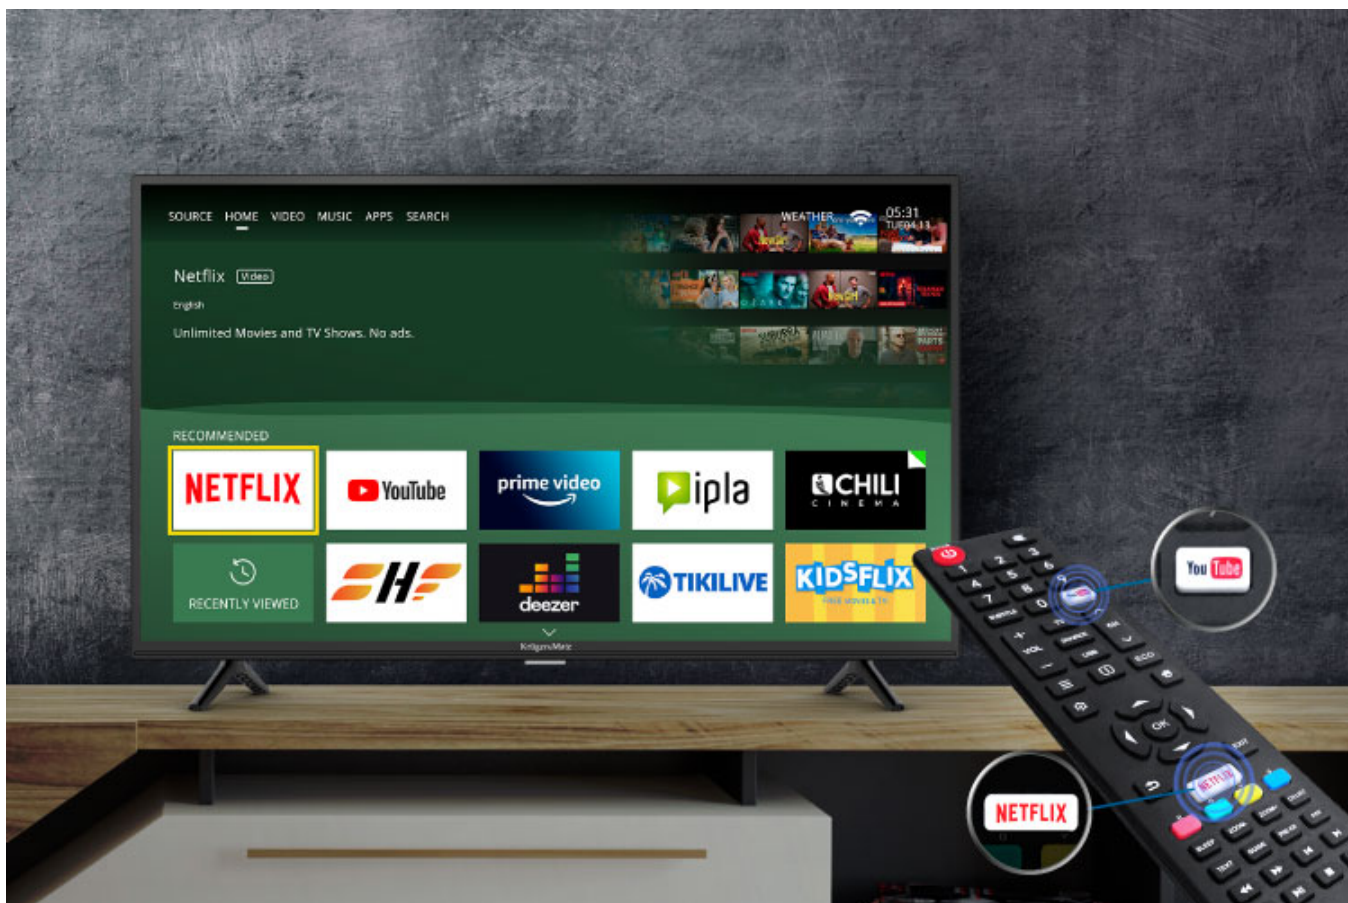

Telewizor Krüger&Matz 32" HD smart DVB-T2/S2 H.265 HEVC

Krüger&Matz

Marka:
Krüger&Matz

Kod produktu:
KM0232-S5

Kod EAN:
5901890065405

Opis

Gotowy na zmiany

Telewizor Kruger&Matz jest przystosowany do odbioru DVB-T2 z obsługą kodeka H.265 HEVC. Dzięki temu będziesz mógł odbierać swoje ulubione programy naziemnej telewizji cyfrowej także po zmianach standardu nadawania.

Obraz zawsze doskonały

Korzystasz z telewizji naziemnej, przez co jakość obrazu nie zawsze jest dobra? Telewizor smart TV Kruger&Matz pozwoli Ci pozbyć się tego problemu! Urządzenie zostało wyposażone w funkcję redukcji szumu, abyś mógł śledzić ulubione programy telewizyjne w dobrym wydaniu.

Przejdź do świata rozrywki

Telewizory smart TV wzbudzają ogromne zainteresowanie - wszystko za sprawą stwarzanych przez nie możliwości. Dzięki wbudowanemu modemowi Wi-Fi i portowi RJ-45 z łatwością podłączysz telewizor do sieci, uzyskując dostęp do przeglądarki internetowej, Youtube czy wypożyczalni Netflix.

Możesz więcej

Telewizor smart Kruger&Matz został wyposażony w szereg portów, dzięki którym możesz w dowolny sposób podłączyć dodatkowe urządzenia, zamieniając go w platformę multimedialnej rozrywki. Oglądaj filmy, podłącz konsolę do gier lub kino domowe i w pełni korzystaj z możliwości swojego telewizora.