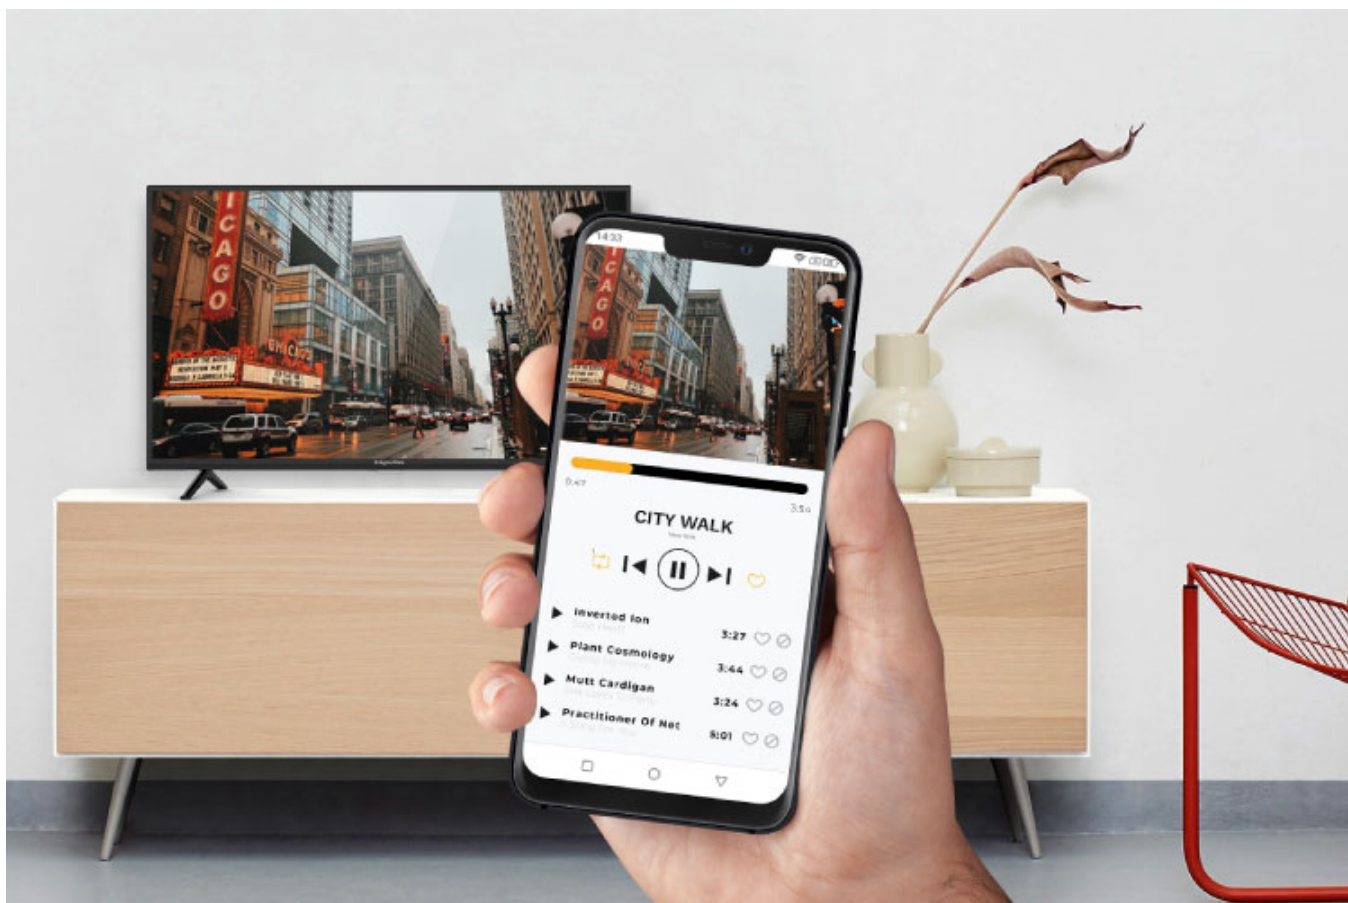

Na dużym ekranie

Zastanawiasz się jak połączyć telefon z TV? Nic prostszego! Zwłaszcza jeśli posiadasz 32-calowy telewizor ze smart TV Kruger&Matz. Urządzenie zostało wyposażone w funkcję Wi-Fi display, która pozwala na bezprzewodowe strumieniowanie treści z urządzenia mobilnego wprost na ekran telewizora.