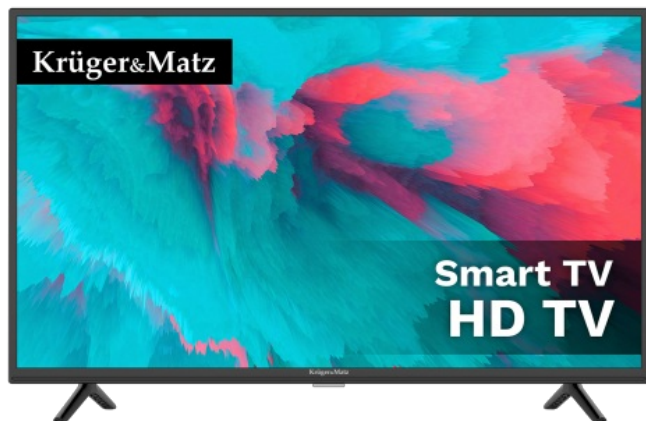

Telewizor Krüger&Matz 32" HD smart DVB-T2/S2 H.265 HEVC

Krüger&Matz

Marka:
Krüger&Matz

Producent:
LECHPOL ELECTRONICS
LESZEK Spółka
komandytowa

Kod produktu:
KM0232-S5

Kod EAN:
5901890065405

Opis

Gotowy na zmiany

Telewizor Kruger&Matz jest przystosowany do odbioru DVB-T2 z obsługą kodeka H.265 HEVC. Dzięki temu będziesz mógł odbierać swoje ulubione programy naziemnej telewizji cyfrowej także po zmianach standardu nadawania.

Smukły design

Dzięki smukłej konstrukcji 32-calowy telewizor Kruger&Matz będzie prezentował się doskonale, niezależnie czy postawisz go na szafce czy zamontujesz na ścianie. Co więcej, obudowa w odcieniu stonowanej czerni nadaje mu stylu, sprawiając że będzie on doskonale współgrał z wystrojem Twojego salonu.