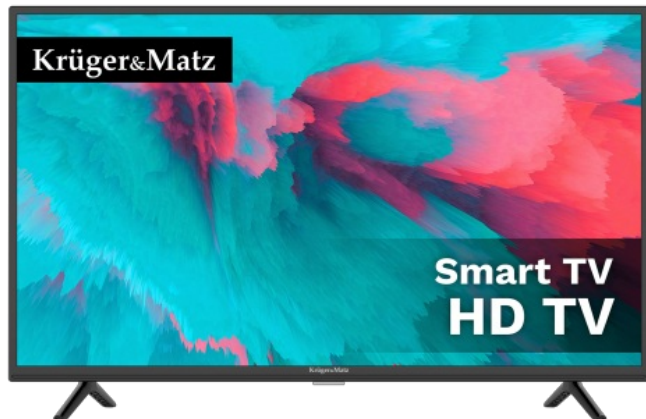

## Telewizor Krüger&Matz 32" HD smart DVB-T2/S2 H.265 HEVC

**Krüger&Matz**

**Marka:**  
Krüger&Matz

**Producent:**  
LECHPOL ELECTRONICS  
LESZEK Spółka  
komandytowa

**Kod produktu:**  
KM0232-S5

**Kod EAN:**  
5901890065405

## Gotowy na zmiany

Telewizor Kruger&Matz jest przystosowany do odbioru DVB-T2 z obsługą kodeka H.265 HEVC. Dzięki temu będziesz mógł odbierać swoje ulubione programy naziemnej telewizji cyfrowej także po zmianach standardu nadawania.

## Smukły design

Dzięki smukłej konstrukcji 32-calowy telewizor Kruger&Matz będzie prezentował się doskonale, niezależnie czy postawisz go na szafce czy zamontujesz na ścianie. Co więcej, obudowa w odcieniu stonowanej czerni nadaje mu stylu, sprawiając że będzie on doskonale współgrał z wystrojem Twojego salonu.