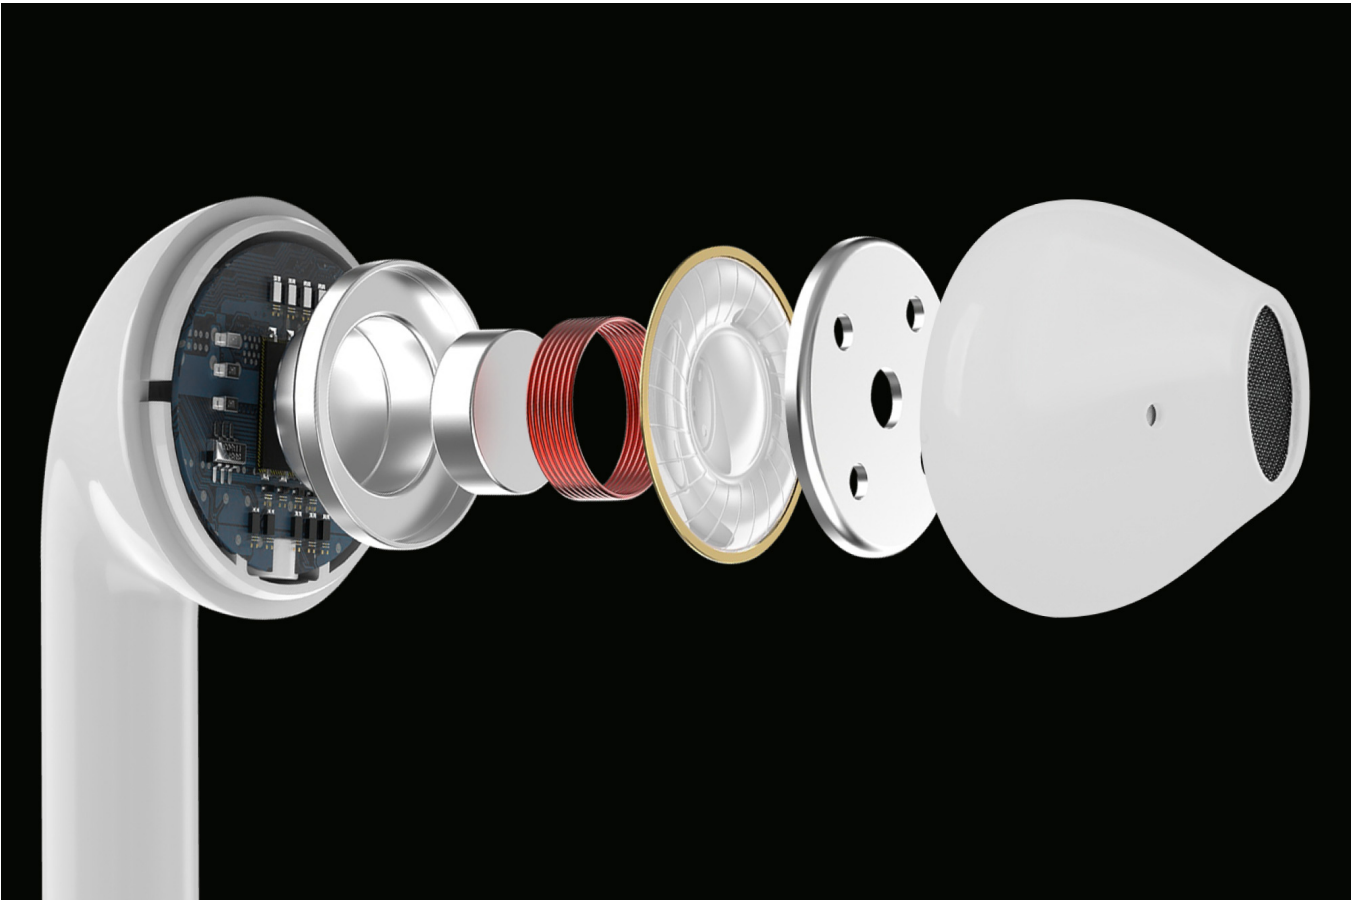

M2

Pełna swoboda dźwięku

Zastanawiasz się czym charakteryzują się słuchawki true wireless? Są to modele całkowicie bezprzewodowe – łączą się za pomocą Bluetooth nie tylko z telefonem, ale także między sobą. Wybierz słuchawki bezprzewodowe dokanałowe Kruger&Matz M2 i pocuj pełną swobodę!

Bez zakłóceń

Nie wiesz jakie słuchawki bezprzewodowe wybrać? Koniecznie sprawdź dokanałowe słuchawki Kruger&Matz M2, wykorzystujące technologię Bluetooth 5.0. Jest to gwarancja nie tylko stabilnego połączenia, ale również niskiego poboru energii.

Poczuj głębię brzmienia

Jeśli myślisz, że słuchawki na Bluetooth oferują niższą jakość dźwięku niż modele przewodowe, to znaczy, że nie miałeś okazji sprawdzić Kruger&Matz M2. Słuchawki te zapewniają czyste i głębokie brzmienie, porównywalne do klasycznych modeli z kablem.

Wszystko pod kontrolą

Chcesz odebrać połączenie albo zmienić piosenkę? Nie musisz za każdym razem wyciągać telefonu z kieszeni. Choć nie widać tego na pierwszy rzut oka, słuchawki bezprzewodowe M2 posiadają wielofunkcyjny przycisk sterujący, który umożliwia wygodne zarządzanie muzyką i połączeniami.