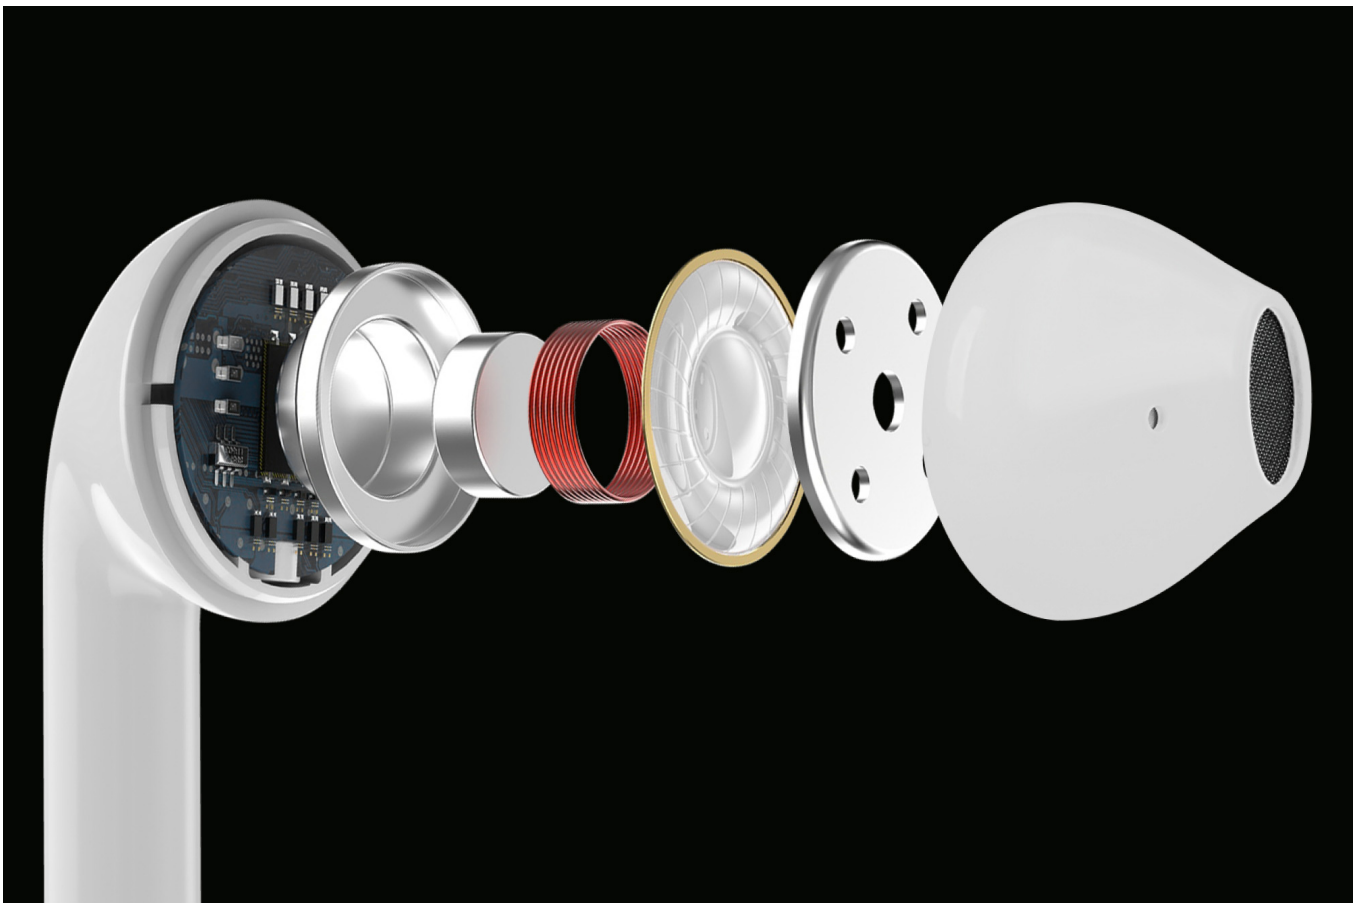

## **Pełna swoboda dźwięku**

Zastanawiasz się czym charakteryzują się słuchawki true wireless? Są to modele całkowicie bezprzewodowe – łączą się za pomocą Bluetooth nie tylko z telefonem, ale także między sobą. Wybierz słuchawki bezprzewodowe dokanałowe Kruger&Matz M2 i pocuj pełną swobodę!

## Wszystko pod kontrolą

Chcesz odebrać połączenie albo zmienić piosenkę? Nie musisz za każdym razem wyciągać telefonu z kieszeni. Choć nie widać tego na pierwszy rzut oka, słuchawki bezprzewodowe M2 posiadają wielofunkcyjny przycisk sterujący, który umożliwia wygodne zarządzanie muzyką i połączeniami.