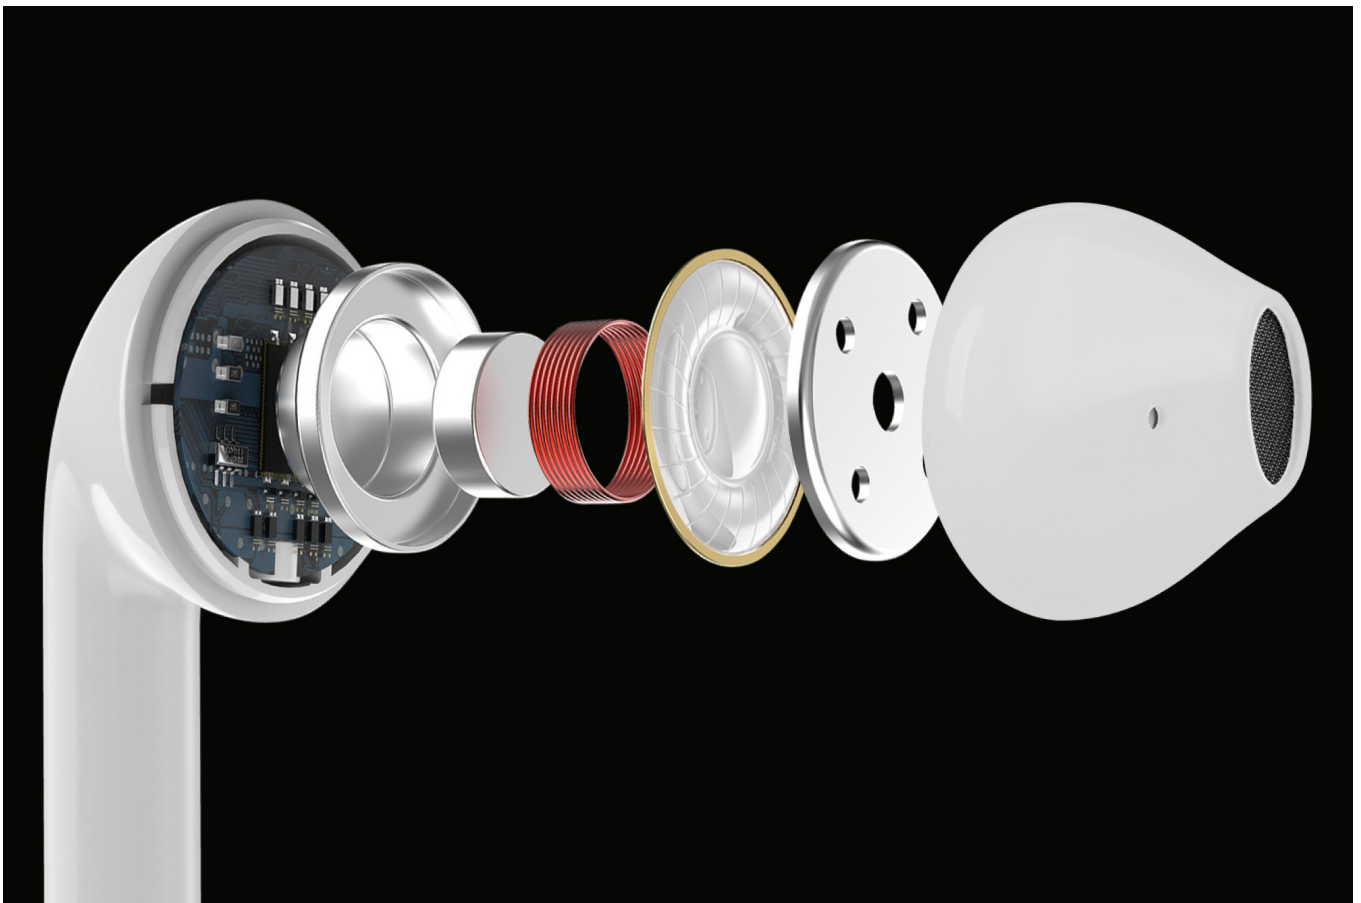

M2

Pełna swoboda dźwięku

Zastanawiasz się czym charakteryzują się słuchawki true wireless? Są to modele całkowicie bezprzewodowe – łączą się za pomocą Bluetooth nie tylko z telefonem, ale także między sobą. Wybierz słuchawki bezprzewodowe dokanałowe Kruger&Matz M2 i pocuj pełną swobodę!

Poczuj głębię brzmienia

Jeśli myślisz, że słuchawki na Bluetooth oferują niższą jakość dźwięku niż modele przewodowe, to znaczy, że nie miałeś okazji sprawdzić Kruger&Matz M2. Słuchawki te zapewniają czyste i głębokie brzmienie, porównywalne do klasycznych modeli z kablem.

Wszystko pod kontrolą

Chcesz odebrać połączenie albo zmienić piosenkę? Nie musisz za każdym razem wyciągać telefonu z kieszeni. Choć nie widać tego na pierwszy rzut oka, słuchawki bezprzewodowe M2 posiadają wielofunkcyjny przycisk sterujący, który umożliwia wygodne zarządzanie muzyką i połączeniami.