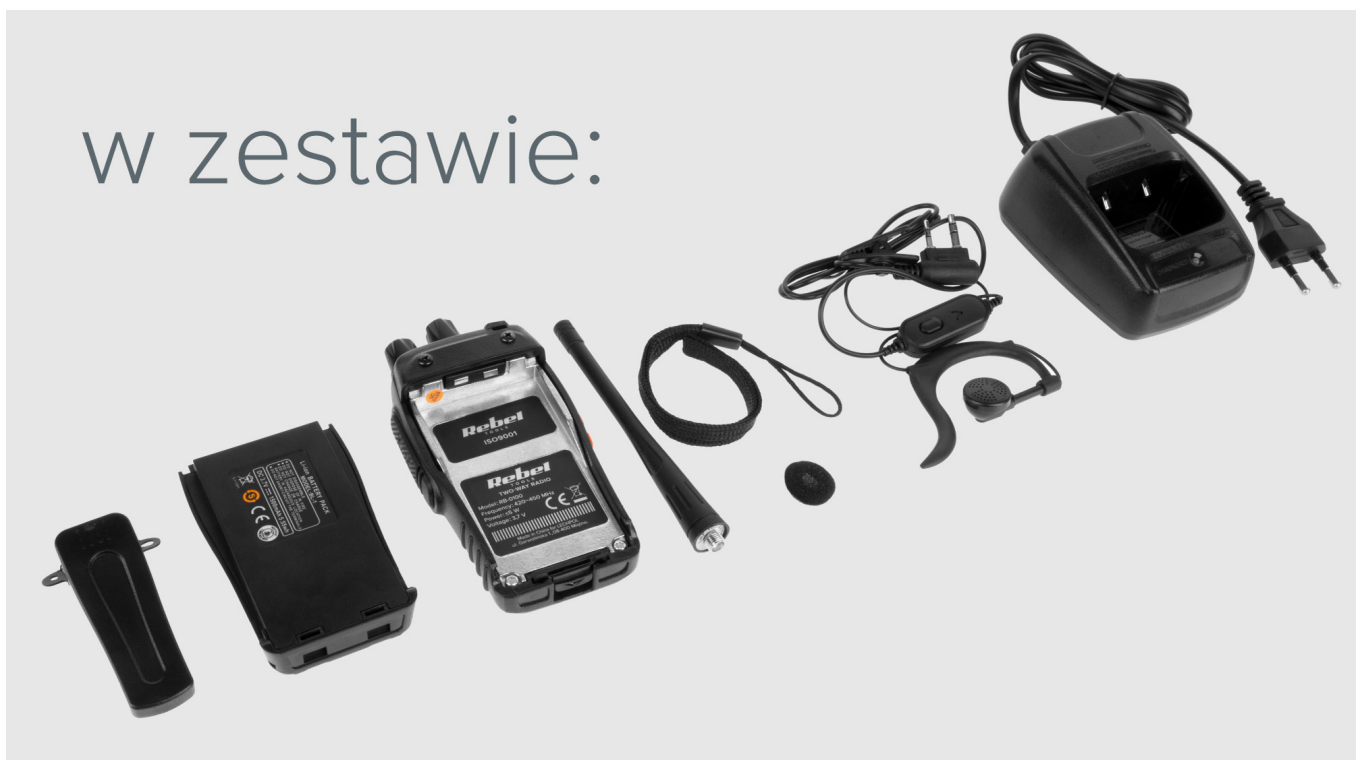

Kod produktu:

RB-0100

Kod EAN:

5901890065306

Opis

Krótkofalówka Rebel RB-100

Potrzebujesz urządzenia, dzięki któremu szybko skomunikujesz się na dużą odległość ze współpracownikami, albo towarzyszami podróży, nawet gdy w okolicy brakuje zasięgu GSM? Wybierz krótkofalówkę na akumulator Rebel RB-100.

Zasięg do 4 km

Wykorzystaj niezawodny zasięg radiotelefonu Rebel i komunikuj się z innymi na duże odległości. Funkcjonalność urządzenia zwiększa funkcja VOX, dzięki której możesz prowadzić rozmowy trybie głośnomówiącym, nie odrywając rąk od pracy, którą wykonujesz.

4 km MAX

Latarka LED

Rebel RB-100 sprawdzą się jako krótkofalówki budowlane, w góry, na rower i wszędzie tam, gdzie musisz być w stałym kontakcie ze swoimi towarzyszami. Dzięki wbudowanej latarce LED nie będą Ci straszne także nocne wyprawy!

Baterie

Najlepsze radiotelefony to te z solidną baterią. Dlatego RB-0100 wyposażony został w ogniwo o pojemności 1500 mAh, które pozwoli Ci korzystać z niego przez długie godziny. Co więcej do zestawu dołączona została stacja ładująca, dzięki której szybko dotadujesz urządzenie, gdy zajdzie taka potrzeba.