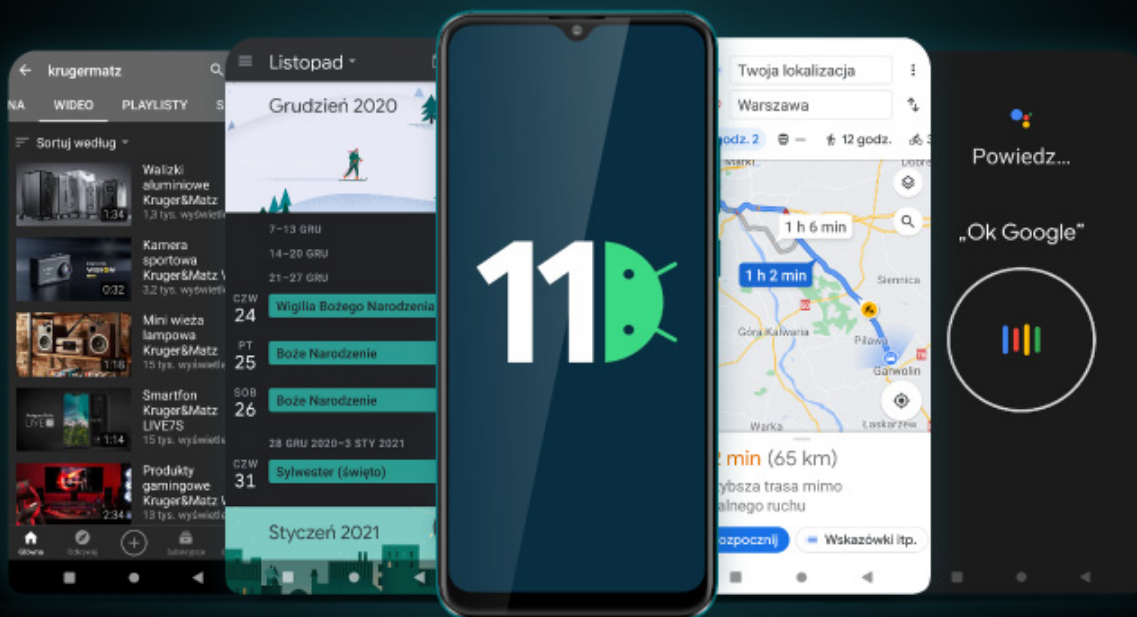

Opis

Your browser does not support the video tag.

Większe możliwości

Potrzebny jest Ci smartfon z dużym wyświetlaczem? 9. odsłona smartfonów z serii Kruger&Matz LIVE to model wyposażony w 6,5-calowy wyświetlacz HD+ w proporcjach 19:9. Poczuj wysoki poziom komfortu, zarówno podczas przeglądania stron internetowych, jak też korzystania z różnych aplikacji.

Dla wymagających

Zastanawiasz się jaki smartfon wybrać, aby nie zawiódł Cię nawet w czasie intensywnej pracy? LIVE 9 posiada w 8-rdzeniowy procesor MediaTek, wspierany 4 GB RAM oraz 64 GB pamięci wewnętrznej. Takie połączenie to gwarancja płynnego działania - niezależnie od sytuacji.

16 Mpx

Doskonała jakość wspomnień

Lubisz uwieczniać ważne momenty na zdjęciach? Z pewnością przyda Ci się smartfon z dobrym aparatem. Krüger&Matz LIVE 9 został wyposażony w obiektyw 16 Mpx z przysłoną f/1.8, który pozwoli Ci na robienie zdjęć nawet w słabych warunkach oświetleniowych.