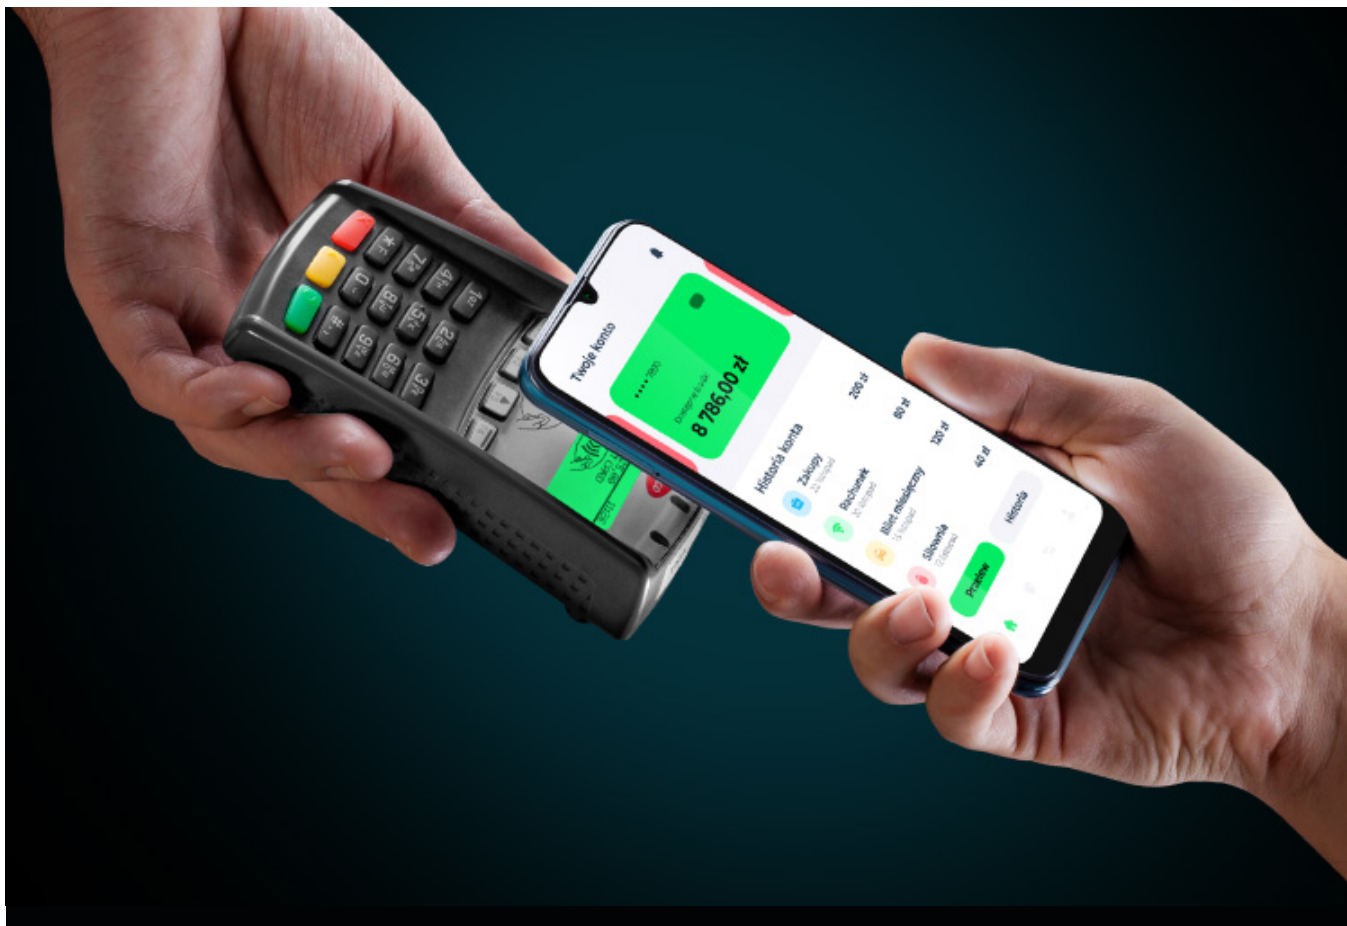

Dla wymagających

Zastanawiasz się jaki smartfon wybrać, aby nie zawiódł Cię nawet w czasie intensywnej pracy? LIVE 9 posiada w 8-rdzeniowy procesor MediaTek, wspierany 4 GB RAM oraz 64 GB pamięci wewnętrznej. Takie połączenie to gwarancja płynnego działania - niezależnie od sytuacji.

Intuicyjne działanie

Wybierz LIVE 9 i pocuj komfort obsługi odświeżonej wersji systemu Android. Decydując się na to urządzenie uzyskujesz szeroką funkcjonalność, intuicyjną pracę oraz dostęp do licznych gier i aplikacji ze sklepu Play.

Wygoda i bezpieczeństwo

Należysz do osób, które przetrzymują wiele ważnych, prywatnych treści na smartfonie? Nie pozwól, aby urządzenie dostało się w niepowołane ręce! LIVE 9 posiada czytnik linii papilarnych oraz funkcję Face ID, więc będziesz jedyną osobą, która będzie mogła odblokować telefon.

Praktyczne udogodnienia

Nie lubisz nosić ze sobą gotówki? Idealnym rozwiązaniem dla Ciebie będzie smartfon z NFC, który umożliwi szybkie, zbliżeniowe płatności. Zapomnij o noszeniu ze sobą portfela – wystarczy, że będziesz mieć ze sobą LIVE 9. Wszelkich płatności dokonasz telefonem!