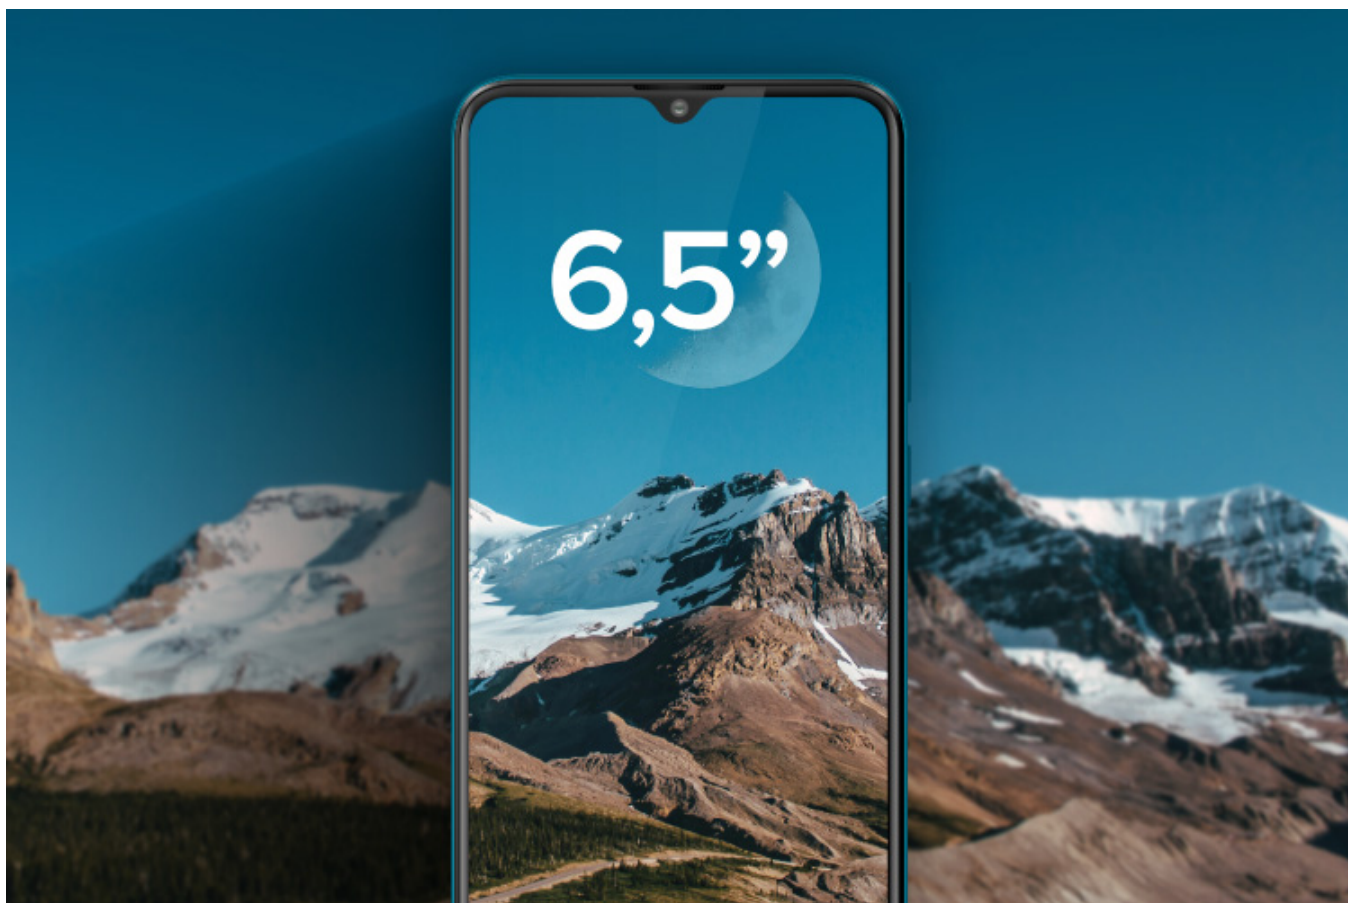

Opis

Your browser does not support the video tag.

Większe możliwości

Potrzebny jest Ci smartfon z dużym wyświetlaczem? 9. odsłona smartfonów z serii Kruger&Matz LIVE to model wyposażony w 6,5-calowy wyświetlacz HD+ w proporcjach 19:9. Poczuj wysoki poziom komfortu, zarówno podczas przeglądania stron internetowych, jak też korzystania z różnych aplikacji.

16 Mpx

Doskonała jakość wspomnień

Lubisz uwieczniać ważne momenty na zdjęciach? Z pewnością przyda Ci się smartfon z dobrym aparatem. Krüger&Matz LIVE 9 został wyposażony w obiektyw 16 Mpx z przysłoną f/1.8, który pozwoli Ci na robienie zdjęć nawet w słabych warunkach oświetleniowych.