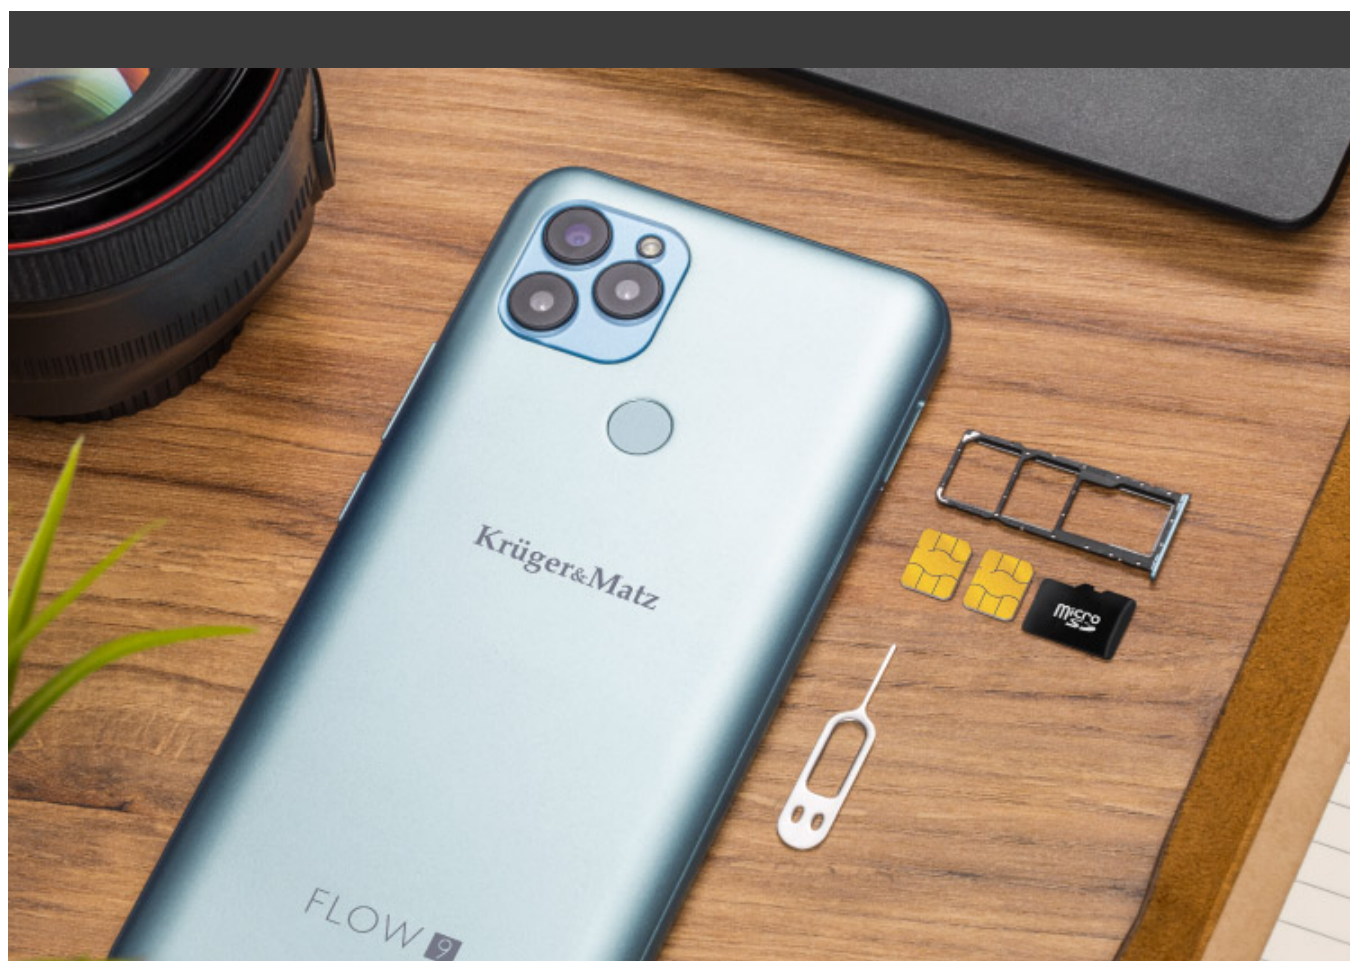

Zadbaj o bezpieczeństwo

Cenisz swoją prywatność? A może po prostu nie masz pamięci do kodów i wzorów? Smartfon FLOW 9 posiada czytnik linii papilarnych oraz funkcję rozpoznawania twarzy, które umożliwią szybkie i łatwe odblokowanie. Miej pewność, że jesteś jedyną osobą, która ma dostęp do Twojego telefonu.

Praktyczne udogodnienia

Często płacisz bezgotówkowo? Teraz możesz zapomnieć nawet o karcie płatniczej – zastąpi Ci ją smartfon Kruger&Matz FLOW 9. Urządzenie posiada moduł NFC, który umożliwi zbliżeniowe płacenie. Przekonaj się, jakie to wygodne.

Wybierz swój styl

Niezależnie czy jesteś fanem klasyki czy bardziej oryginalnych rozwiązań – FLOW 9 trafi w Twoje gusta. Urządzenie jest dostępne w dwóch wersjach kolorystycznych. Zdecyduj czy do Twojego stylu bardziej pasuje stonowana czerń czy metaliczny błękit.