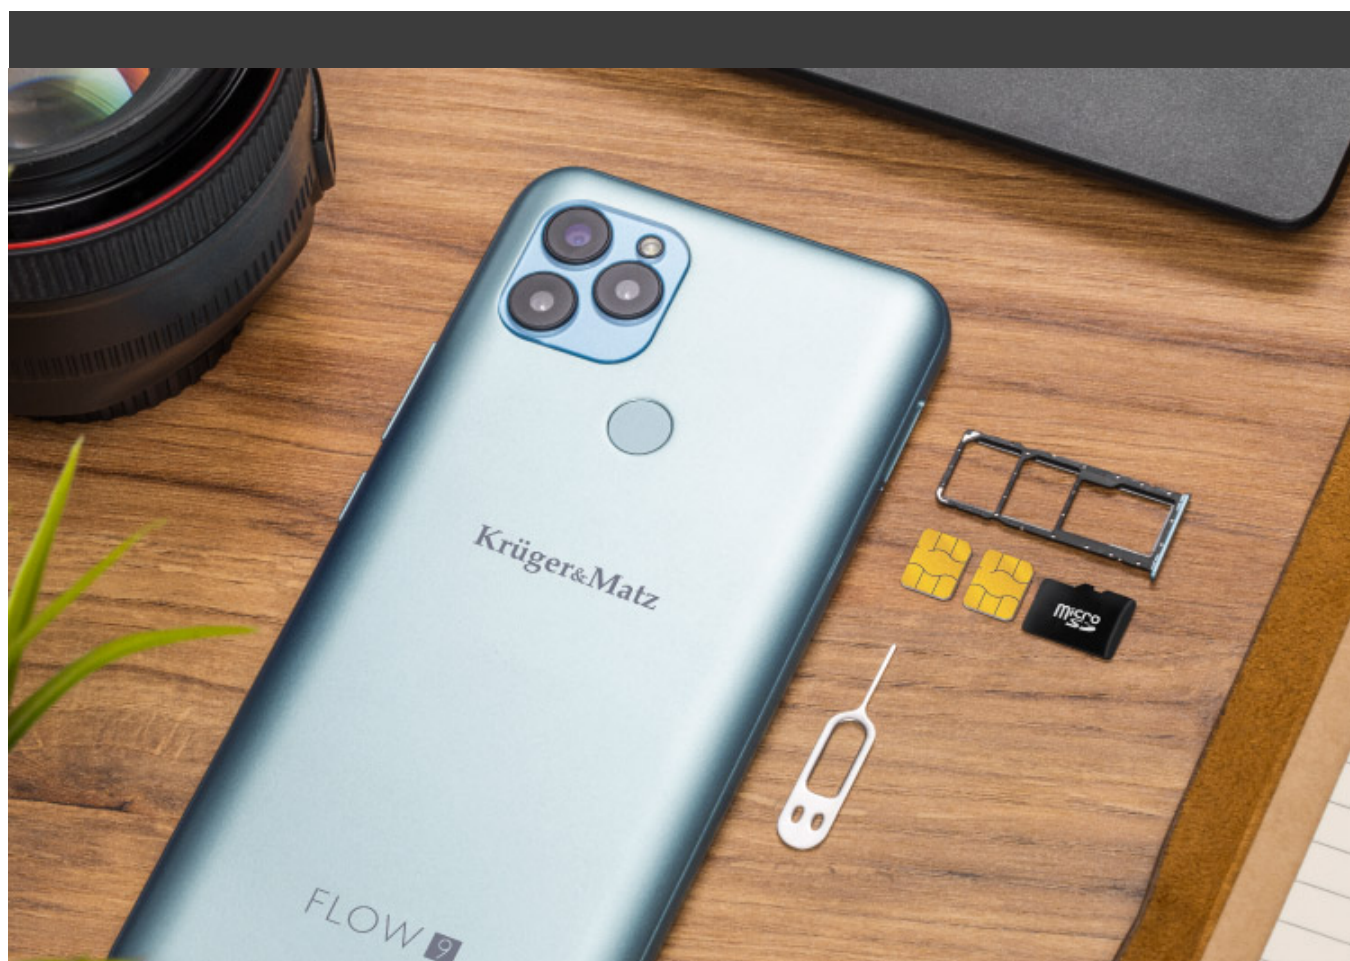

Opis

I widzisz więcej

Poszukujesz smartfona, na którym zmieści się naprawdę dużo treści? 6,5-calowy Kruger&Matz FLOW 9 to model właśnie dla Ciebie. Co ważne, proporcje 19:9 zapewnią wysoki poziom komfortu, zarówno podczas przeglądania stron internetowych, jak też korzystania z różnych aplikacji.

Zadbaj o bezpieczeństwo

Cenisz swoją prywatność? A może po prostu nie masz pamięci do kodów i wzorów? Smartfon FLOW 9 posiada czytnik linii papilarnych oraz funkcję rozpoznawania twarzy, które umożliwią szybkie i łatwe odblokowanie. Miej pewność, że jesteś jedyną osobą, która ma dostęp do Twojego telefonu.

Praktyczne udogodnienia

Często płacisz bezgotówkowo? Teraz możesz zapomnieć nawet o karcie płatniczej – zastąpi Ci ją smartfon Kruger&Matz FLOW 9. Urządzenie posiada moduł NFC, który umożliwi zbliżeniowe płacenie. Przekonaj się, jakie to wygodne.

Wybierz swój styl

Niezależnie czy jesteś fanem klasyki czy bardziej oryginalnych rozwiązań – FLOW 9 trafi w Twoje gusta. Urządzenie jest dostępne w dwóch wersjach kolorystycznych. Zdecyduj czy do Twojego stylu bardziej pasuje stonowana czerń czy metaliczny błękit.