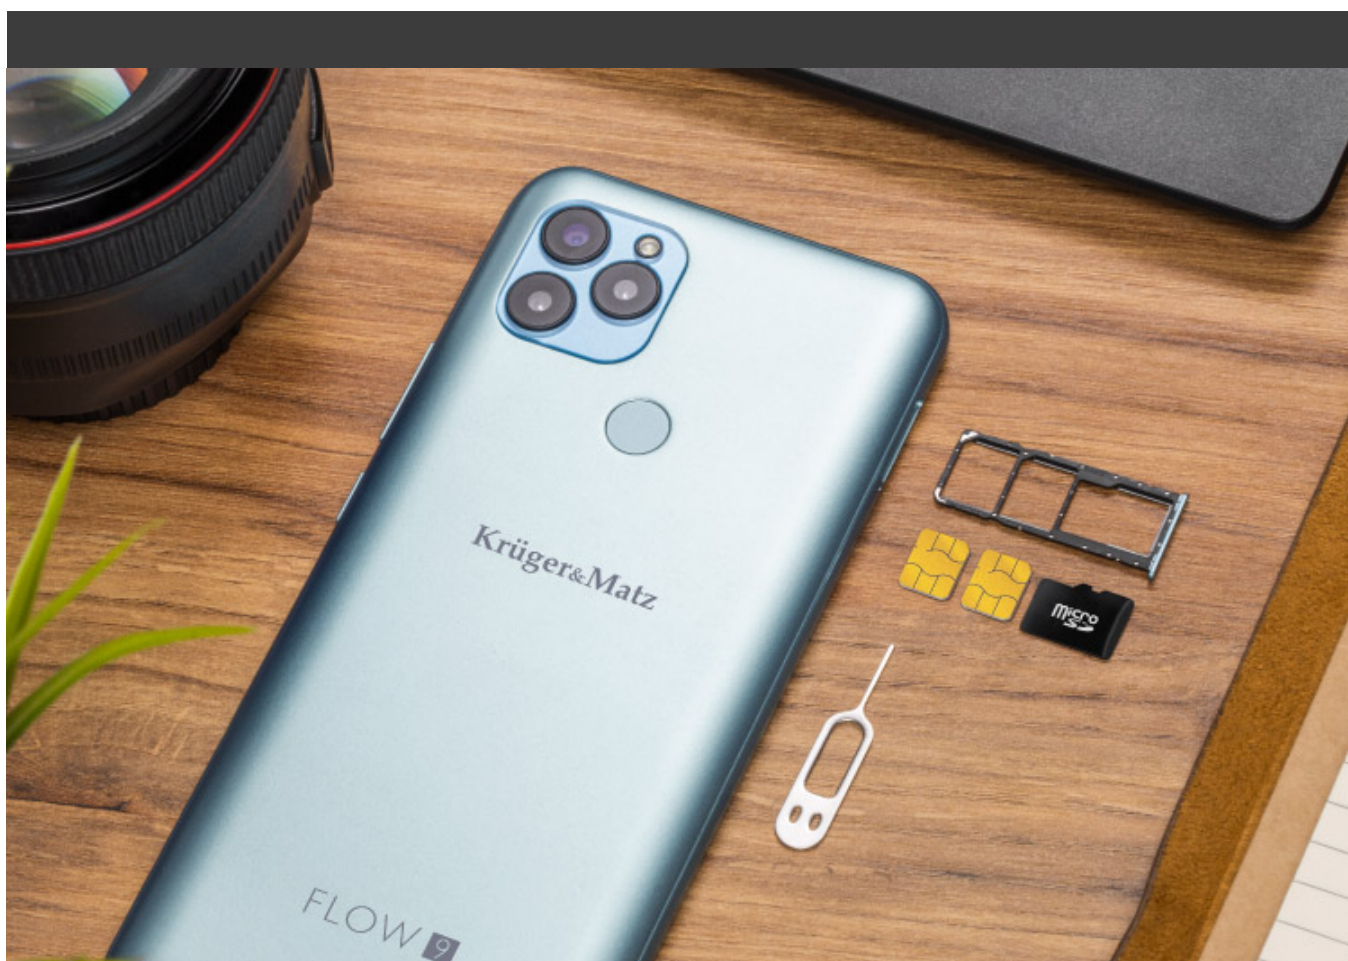

## Zadbaj o bezpieczeństwo

Cenisz swoją prywatność? A może po prostu nie masz pamięci do kodów i wzorów? Smartfon FLOW 9 posiada czytnik linii papilarnych oraz funkcję rozpoznawania twarzy, które umożliwią szybkie i łatwe odblokowanie. Miej pewność, że jesteś jedyną osobą, która ma dostęp do Twojego telefonu.

## Wybierz swój styl

Niezależnie czy jesteś fanem klasyki czy bardziej oryginalnych rozwiązań – FLOW 9 trafi w Twoje gusta. Urządzenie jest dostępne w dwóch wersjach kolorystycznych. Zdecyduj czy do Twojego stylu bardziej pasuje stonowana czerń czy metaliczny błękit.