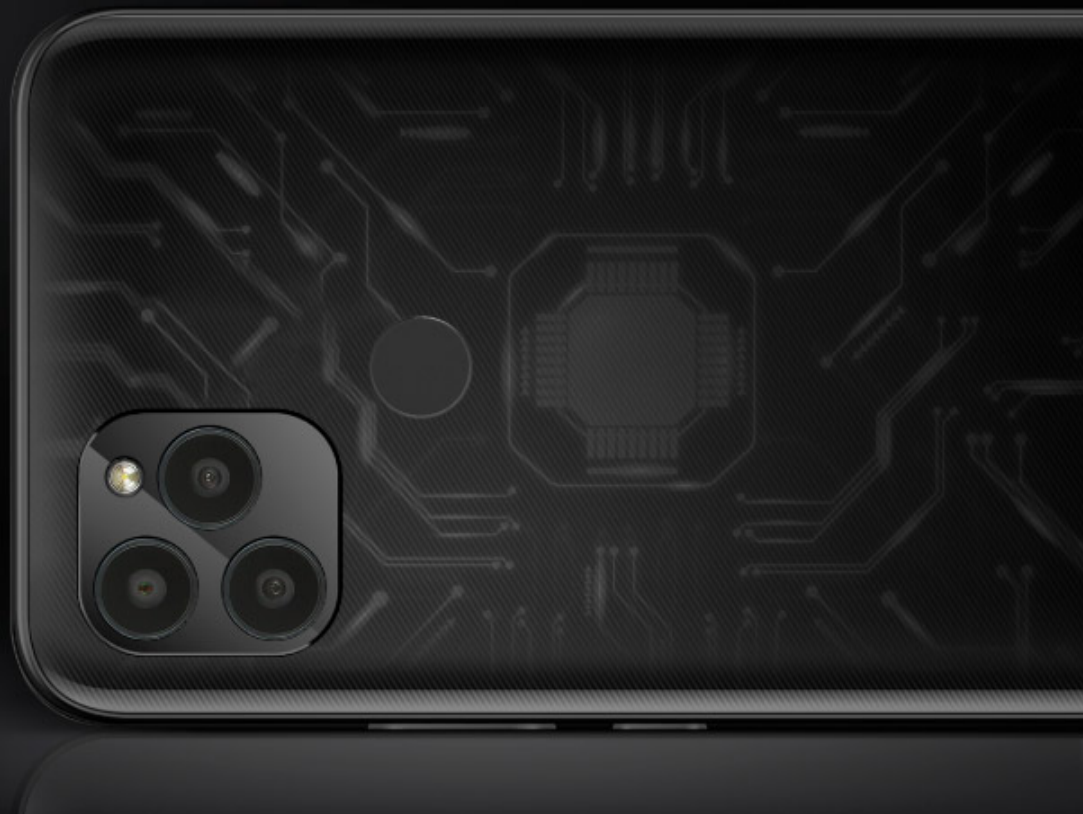

Kod EAN:
5901890065177

Opis

I widzisz więcej

Poszukujesz smartfona, na którym zmieści się naprawdę dużo treści? 6,5-calowy Kruger&Matz FLOW 9 to model właśnie dla Ciebie. Co ważne, proporcje 19:9 zapewnią wysoki poziom komfortu, zarówno podczas przeglądania stron internetowych, jak też korzystania z różnych aplikacji.

Niezawodny w każdym calu

Nie wiesz jaki smartfon wybrać? Jeśli zależy Ci na urządzeniu, które Cię nie zawiedzie, koniecznie sprawdź nowy model Kruger&Matz z serii FLOW. Urządzenie to jest napędzane 4-rdzeniowym procesorem MediaTek, wspieranym przez 3 GB RAM i 32 GB pamięci flash.