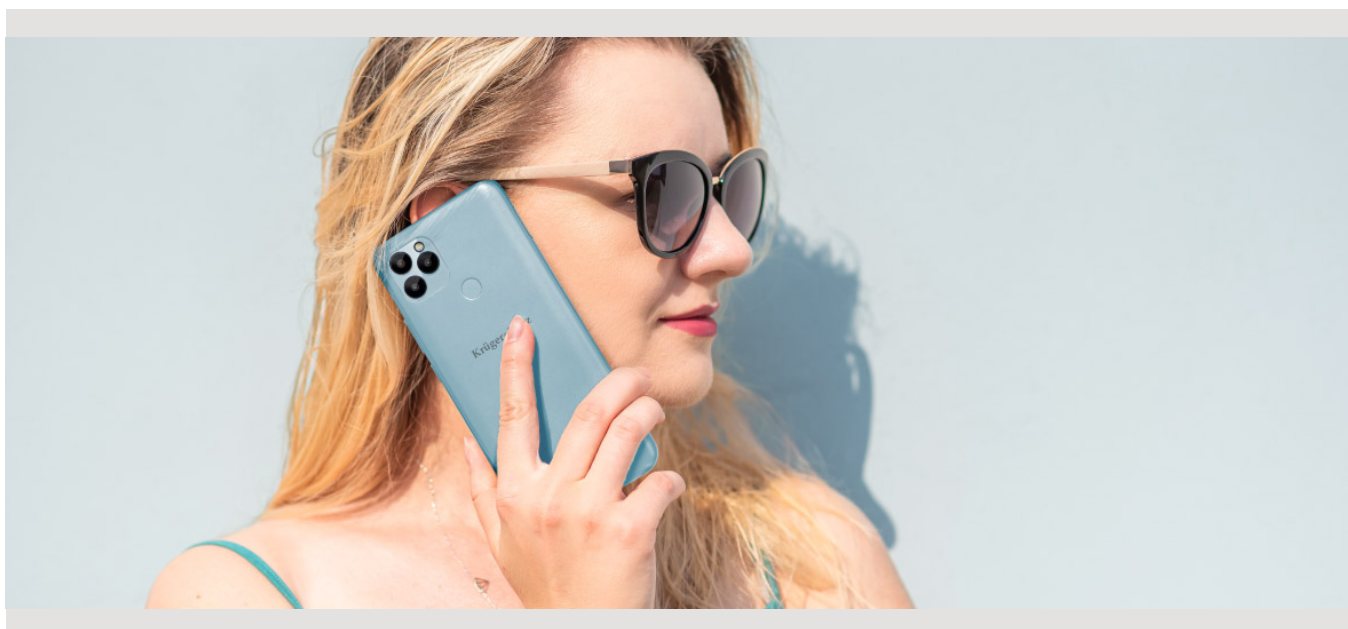

Praktyczne udogodnienia

Często płacisz bezgotówkowo? Teraz możesz zapomnieć nawet o karcie płatniczej – zastąpi Ci ją smartfon Kruger&Matz FLOW 9. Urządzenie posiada moduł NFC, który umożliwi zbliżeniowe płacenie. Przekonaj się, jakie to wygodne.