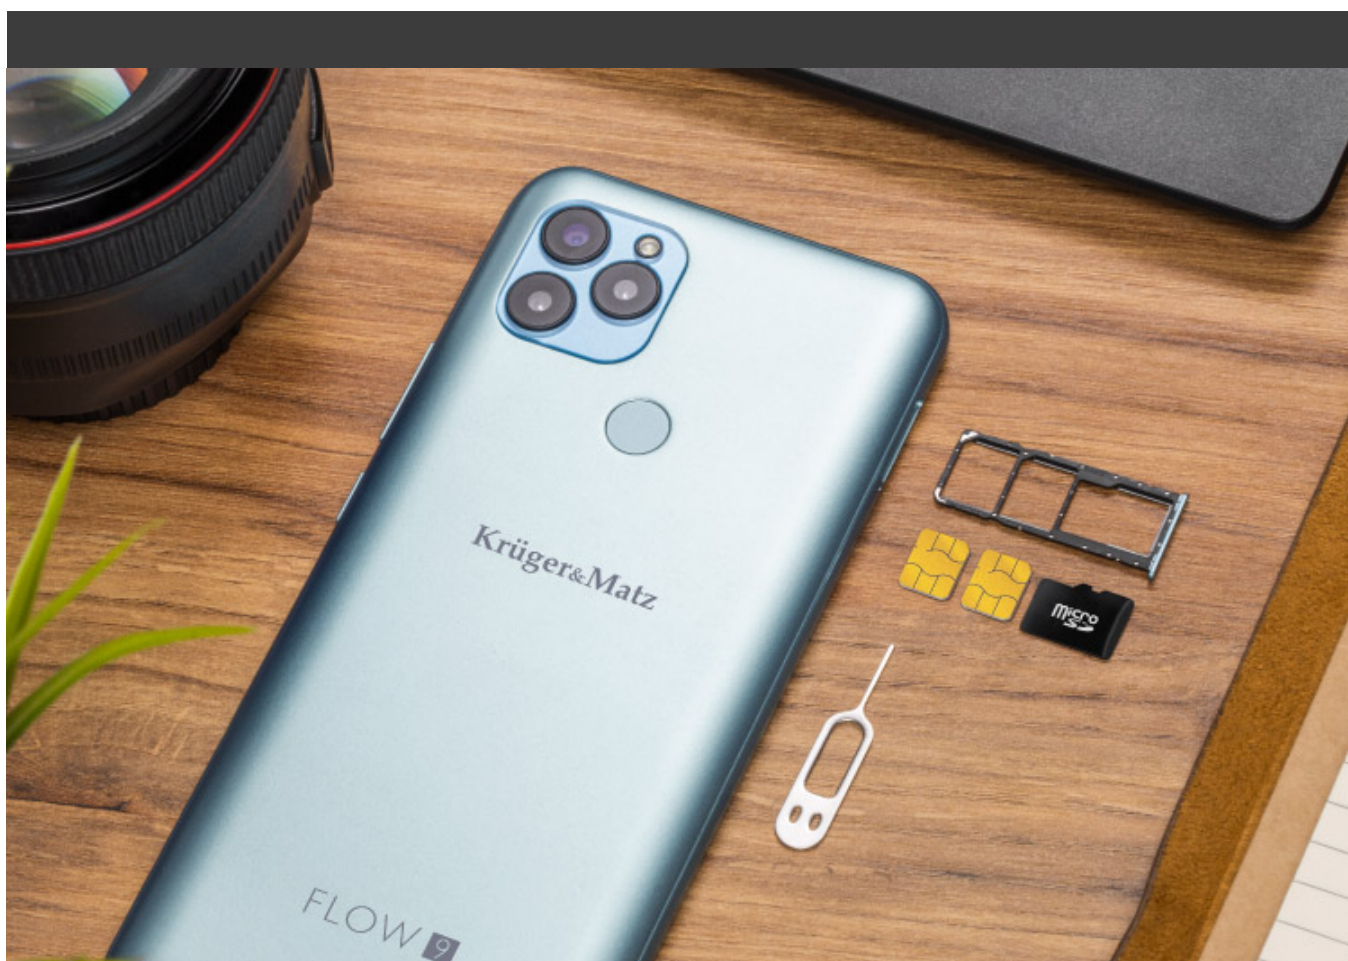

Opis

I widzisz więcej

Poszukujesz smartfona, na którym zmieści się naprawdę dużo treści? 6,5-calowy Kruger&Matz FLOW 9 to model właśnie dla Ciebie. Co ważne, proporcje 19:9 zapewnią wysoki poziom komfortu, zarówno podczas przeglądania stron internetowych, jak też korzystania z różnych aplikacji.

Zadbaj o bezpieczeństwo

Cenisz swoją prywatność? A może po prostu nie masz pamięci do kodów i wzorów? Smartfon FLOW 9 posiada czytnik linii papilarnych oraz funkcję rozpoznawania twarzy, które umożliwią szybkie i łatwe odblokowanie. Miej pewność, że jesteś jedyną osobą, która ma dostęp do Twojego telefonu.

Praktyczne udogodnienia

Często płacisz bezgotówkowo? Teraz możesz zapomnieć nawet o karcie płatniczej – zastąpi Ci ją smartfon Kruger&Matz FLOW 9. Urządzenie posiada moduł NFC, który umożliwi zbliżeniowe płacenie. Przekonaj się, jakie to wygodne.

Wybierz swój styl

Niezależnie czy jesteś fanem klasyki czy bardziej oryginalnych rozwiązań – FLOW 9 trafi w Twoje gusta. Urządzenie jest dostępne w dwóch wersjach kolorystycznych. Zdecyduj czy do Twojego stylu bardziej pasuje stonowana czerń czy metaliczny błękit.