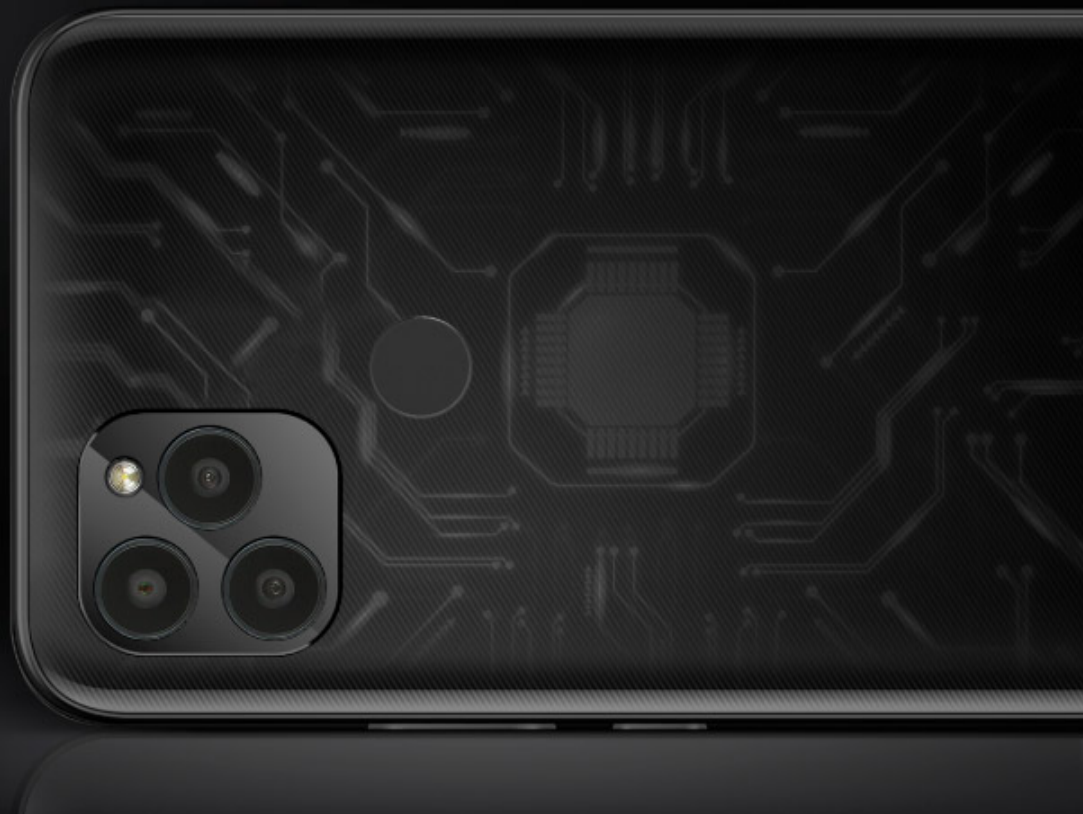

Kod EAN:
5901890065153

Opis

I widzisz więcej

Poszukujesz smartfona, na którym zmieści się naprawdę dużo treści? 6,5-calowy Kruger&Matz FLOW 9 to model właśnie dla Ciebie. Co ważne, proporcje 19:9 zapewnią wysoki poziom komfortu, zarówno podczas przeglądania stron internetowych, jak też korzystania z różnych aplikacji.

Niezawodny w każdym calu

Nie wiesz jaki smartfon wybrać? Jeśli zależy Ci na urządzeniu, które Cię nie zawiedzie, koniecznie sprawdź nowy model Kruger&Matz z serii FLOW. Urządzenie to jest napędzane 4-rdzeniowym procesorem MediaTek, wspieranym przez 3 GB RAM i 32 GB pamięci flash.