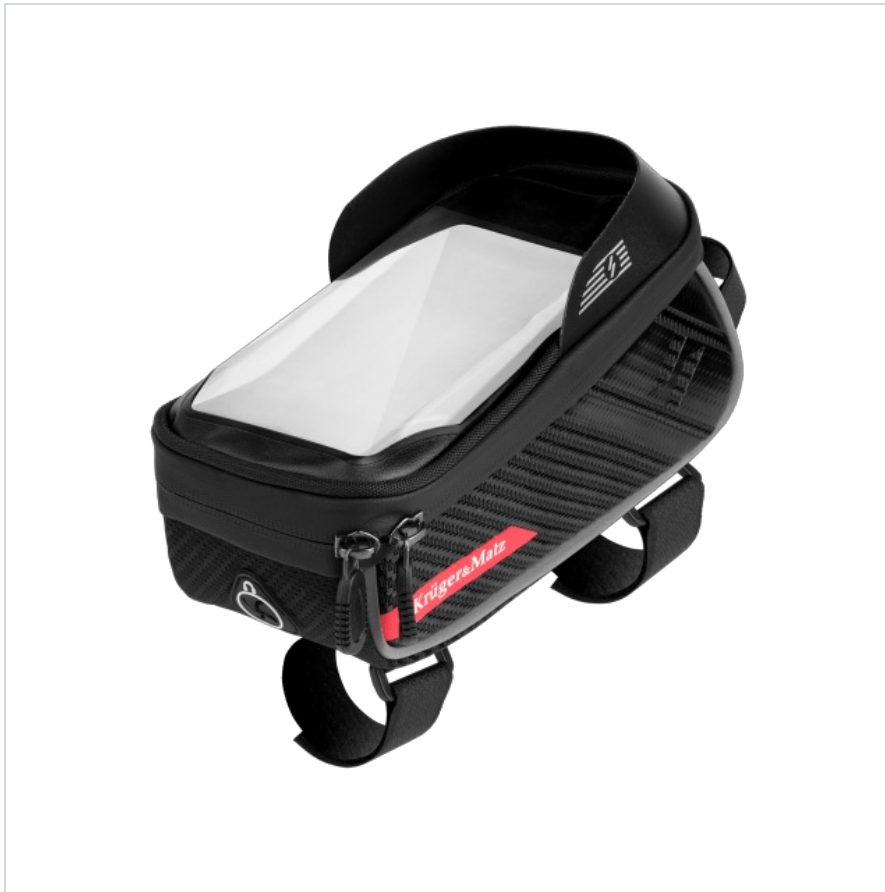

## Wodoodporna sakwa rowerowa na ramę Krüger&Matz XB50

**Krüger&Matz**

**Marka:**  
Krüger&Matz

**Producent:**  
LECHPOL ELECTRONICS  
LESZEK Spółka  
komandytowa

**Kod produktu:**  
KM0127

**Kod EAN:**  
5901890064934

## **Wodoodporna sakwa rowerowa na ramę Kruger&Matz XB 50**

Sakwa Kruger&Matz przyda się każdemu, kto codziennie pokonuje kilometry swoim rowerem. Łatwy montaż oraz dużą stabilność zapewnia trzypunktowe mocowanie do ramy pojazdu. Zatem wystarczy, że umieścisz ją na swoim rowerze, a będziesz mógł swobodnie i komfortowo przemierzać nie tylko krótkie trasy, a także realizować dłuższe wyprawy rowerowe.

### **Odporna pojemność**

Produkt wykonany jest z wodoodpornego, twardego tworzywa PC i skrywa dwie przegrody o łącznej pojemności 800 ml. To sprawia, że pomieści wszystkie niezbędne w czasie drogi drobiazgi, ale także zagwarantuje ich bezpieczeństwo podczas przypadkowego upadku czy uderzenia.

## Komfortowa osłona

Konstrukcja etui rowerowego Krüger&Matz została zaprojektowana w taki sposób, by zapewnić Ci maksymalny komfort w czasie podróży. Przezroczysta, reagująca na dotyk osłona zabezpieczona rzepem to świetne miejsce na Twój smartfon. Dzięki niej możesz swobodnie korzystać z nawigacji, wykonywać połączenia telefoniczne czy zarządzać muzyką. Tym bardziej, że na obudowie znajdziesz też otwór na przewód słuchawek.