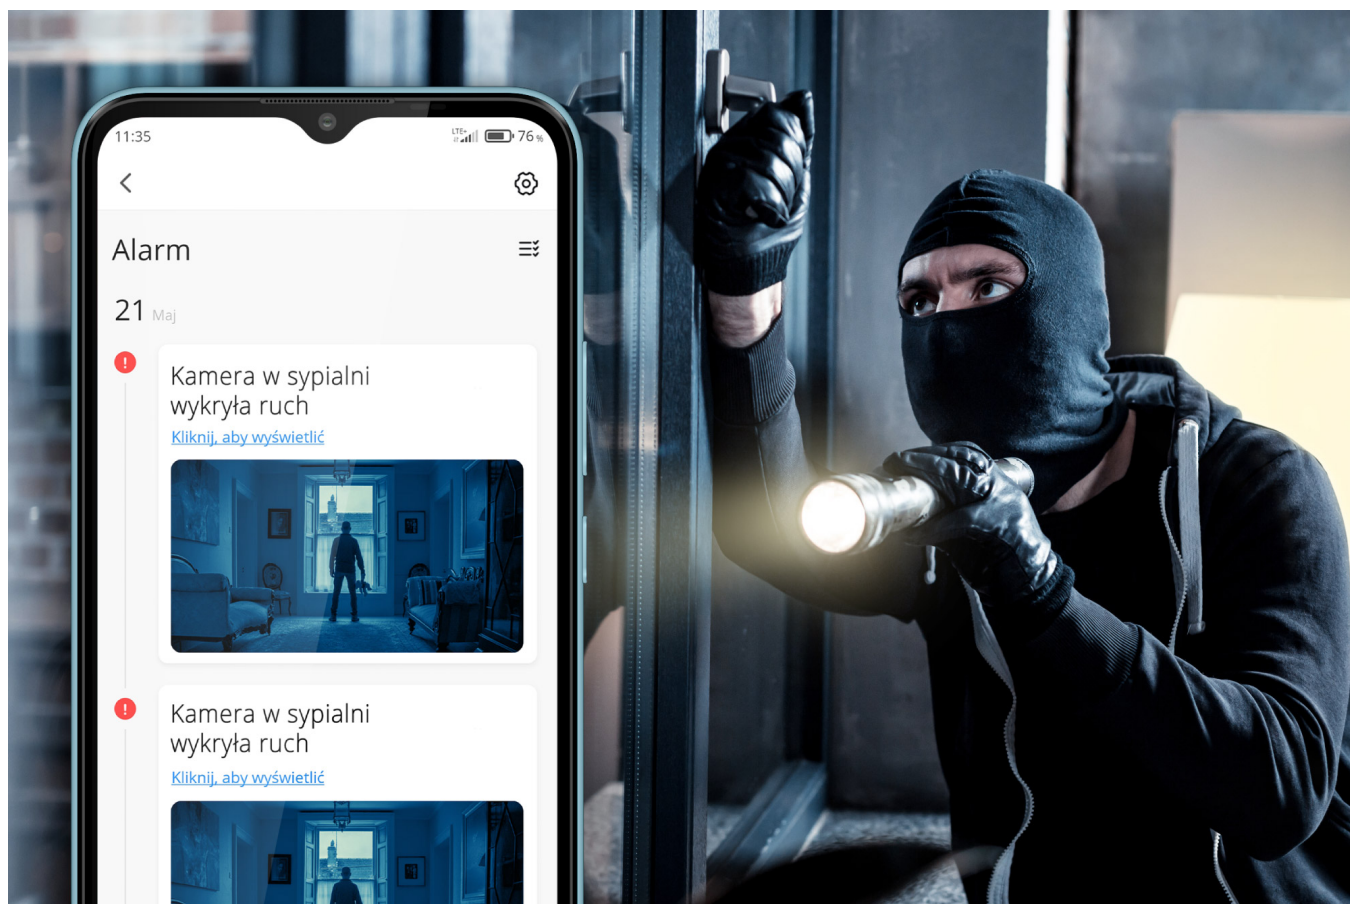

Dbłość o detale

Kamera z Wi-Fi Connect C30 to urządzenie idealne dla osób, które chcą dostrzec każdy detal. Model ten umożliwia nagrywanie z prędkością 20 klatek na sekundę w rozdzielczości Full HD, gwarantującej bardzo szczegółowy obraz.

Automatyczna ochrona

Szeroka funkcjonalność kamery IP Kruger&Matz sprawia, że nic, co dzieje się na Twoim podwórku, nie umknie Twojej uwadze. Urządzenie wykrywa ruch i wysyła powiadomienie na Twój smartfon. Pozwoli to na szybkie reagowanie na zagrożenie.