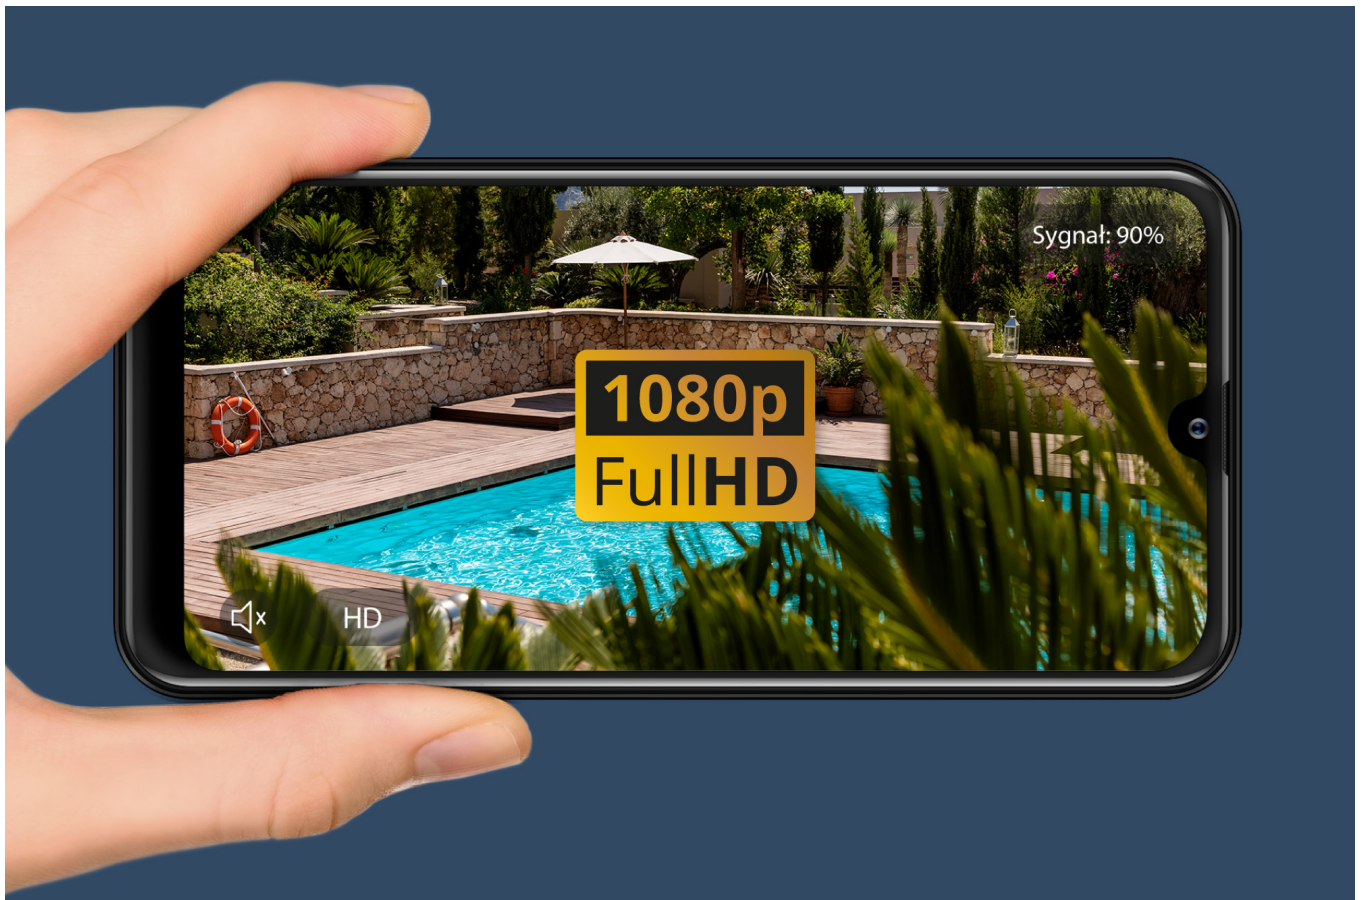

## Kamera Wi-Fi zewnętrzna Kruger&Matz Connect C30

Zadbaj o bezpieczeństwo nie tylko w Twoim mieszkaniu, ale także na podwórku. Kamera zewnętrzna Wi-Fi Kruger&Matz Connect C30 pozwala monitorować co dzieje się przed Twoim domem przez 24 godziny na dobę. Tym nowoczesnym urządzeniem możesz sterować z poziomu smartfona, dlatego niezależnie gdzie się znajdujesz zawsze panujesz nad sytuacją. Sam sprawdź jak praktyczne i wygodne jest takie rozwiązanie!

### Na każdą pogodę

Przede wszystkim na uwagę zasługuje wytrzymała obudowa, zgodna z klasą odporności IP66. Kamera monitorująca Connect C30 jest wodoodporna i pyłoodporna. Co więcej, nie strasze jej są upały, jak też przymrozki. Miej kontrolę nad tym, co dzieje się na Twoim podwórku o każdej porze roku!

### Inteligentny pomocnik

Bezprzewodowa kamera Kruger&Matz Connect C30 to doskonałe wyposażenie Twojego sprzętu smart home. Dzięki łączności Wi-Fi urządzenie może być sterowane aplikacją TuyaSmart, dlatego, niezależnie gdzie jesteś, możesz w każdym momencie sprawdzić co dzieje się na Twoim podwórku.