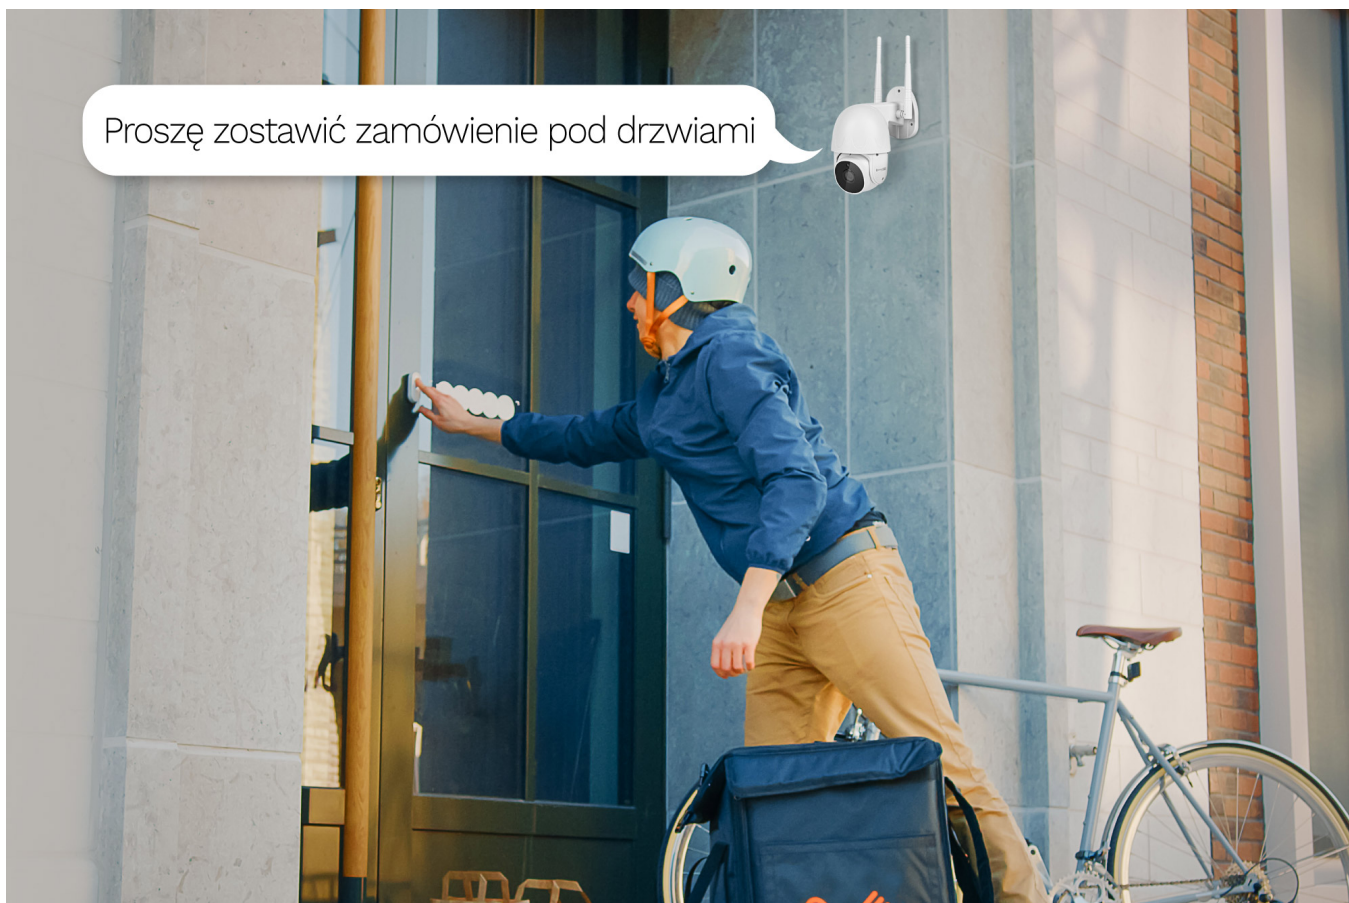

Proszę zostawić zamówienie pod drzwiami