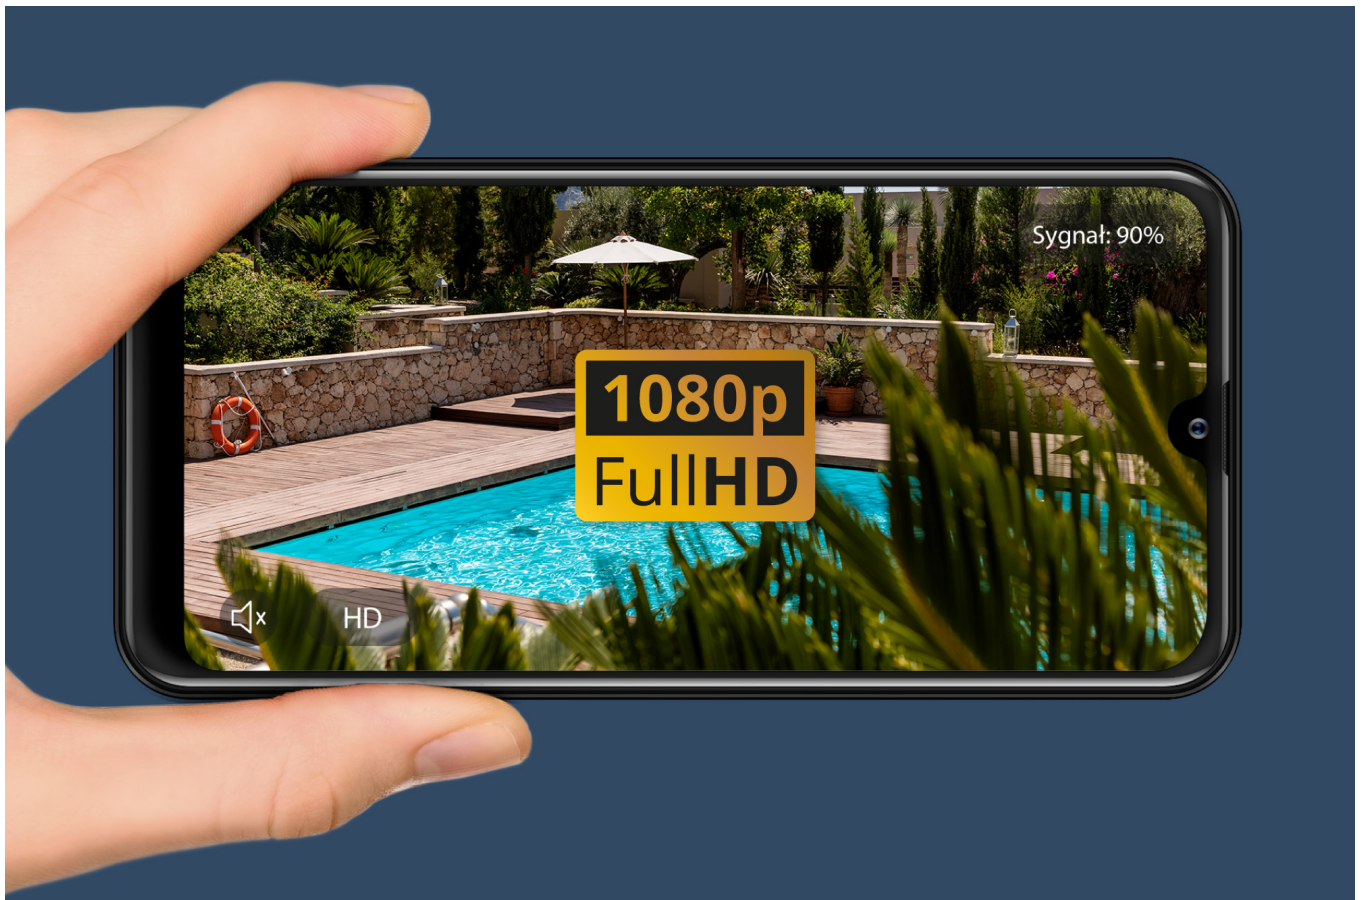

Zadbaj o bezpieczeństwo nie tylko w Twoim mieszkaniu, ale także na podwórku. Kamera zewnętrzna Wi-Fi Kruger&Matz Connect C30 pozwala monitorować co dzieje się przed Twoim domem przez 24 godziny na dobę. Tym nowoczesnym urządzeniem możesz sterować z poziomu smartfona, dlatego niezależnie gdzie się znajdujesz zawsze panujesz nad sytuacją. Sam sprawdź jak praktyczne i wygodne jest takie rozwiązanie!

Na każdą pogodę

Przede wszystkim na uwagę zasługuje wytrzymała obudowa, zgodna z klasą odporności IP66. Kamera monitorująca Connect C30 jest wodoodporna i pyłoodporna. Co więcej, nie strasze jej są upały, jak też przymrozki. Miej kontrolę nad tym, co dzieje się na Twoim podwórku o każdej porze roku!

Inteligentny pomocnik

Bezprzewodowa kamera Kruger&Matz Connect C30 to doskonałe wyposażenie Twojego sprzętu smart home. Dzięki łączności Wi-Fi urządzenie może być sterowane aplikacją TuyaSmart, dlatego, niezależnie gdzie jesteś, możesz w każdym momencie sprawdzić co dzieje się na Twoim podwórku.

Dbłość o detale

Kamera z Wi-Fi Connect C30 to urządzenie idealne dla osób, które chcą dostrzec każdy detal. Model ten umożliwia nagrywanie z prędkością 20 klatek na sekundę w rozdzielczości Full HD, gwarantującej bardzo szczegółowy obraz.