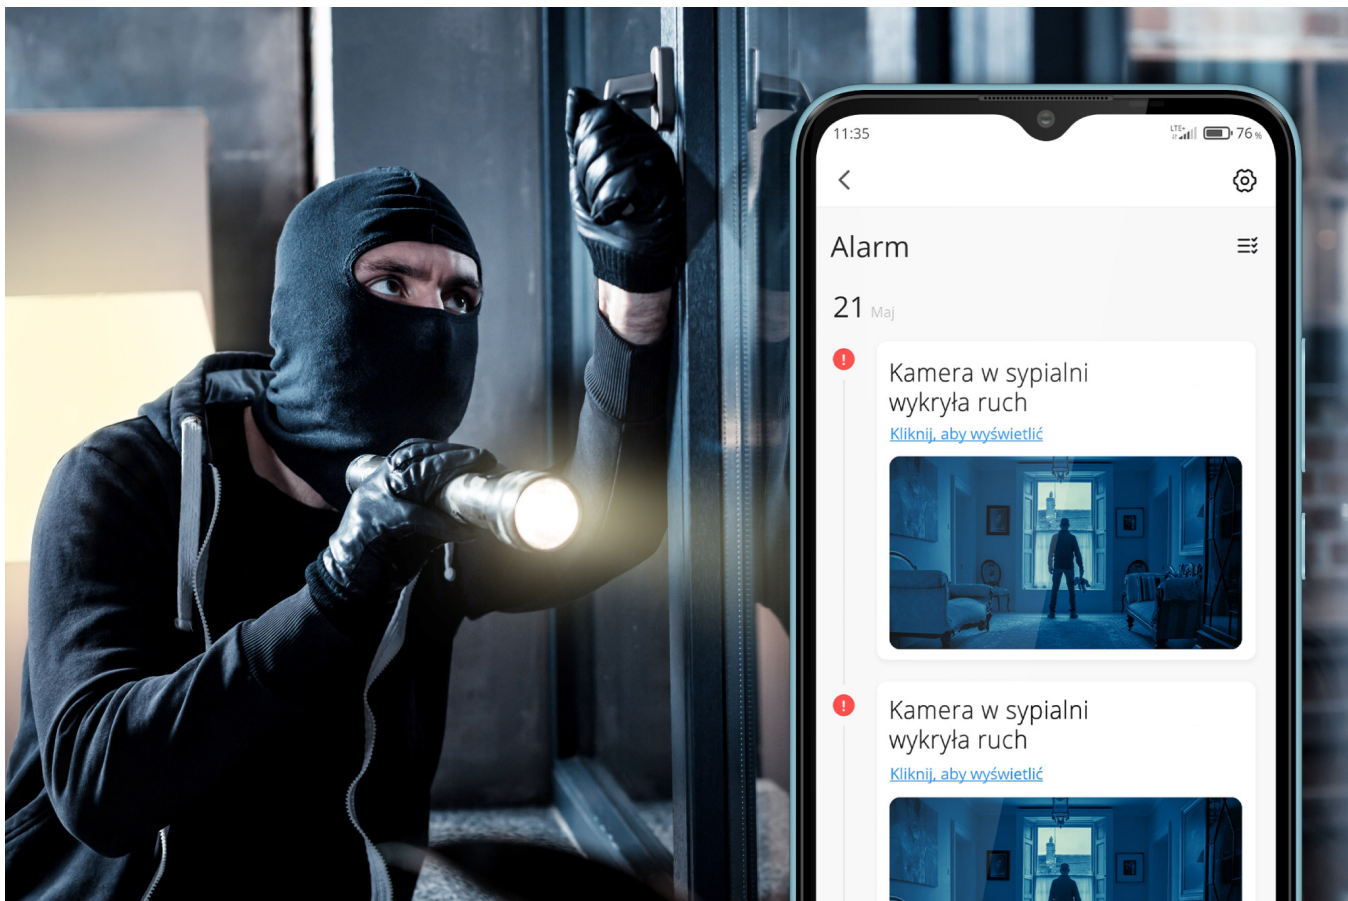

Potrzebujesz szybkiego podglądu tego, co dzieje się w Twoim domu? Skorzystaj z inteligentnych rozwiązań jakie oferuje Kruger&Matz. W serii Connect znajdziesz kamery wifi do domu, dzięki którym gdziekolwiek jesteś możesz zdalnie kontrolować swoją posesję.

Inteligentna kamera do domu

Nie musisz montować zaawansowanego systemu monitoringu, by mieć podgląd na swój dom. Do prawidłowego działania kamery Connect C10 wystarczy domowa sieć Wi-Fi oraz dostępna w sklepie Play i iOS dedykowana aplikacja TuyaSmart, która pomoże Ci zarządzać wszystkimi kamerami w domu. W aplikacji możesz także udostępnić obsługę kamer pozostałym domownikom.

Doskonały obraz

Kruger&Matz Connect C10 pozwoli Ci mieć podgląd dowolnego pomieszczenia w Twoim domu. Doskonałą jakość obrazu gwarantuje obiektyw 1 MPx umożliwiający emisję obrazu w rozdzielczości HD.

Kamera z alarmem

Dla większego bezpieczeństwa kamera Connect C10 wyposażona została w czujnik ruchu. Dlatego, gdy w wyznaczonych przez Ciebie godzinach urządzenie wykryje jakiegokolwiek zmiany w Twoim domu, aplikacja Tuya poinformuje Cię o tym.