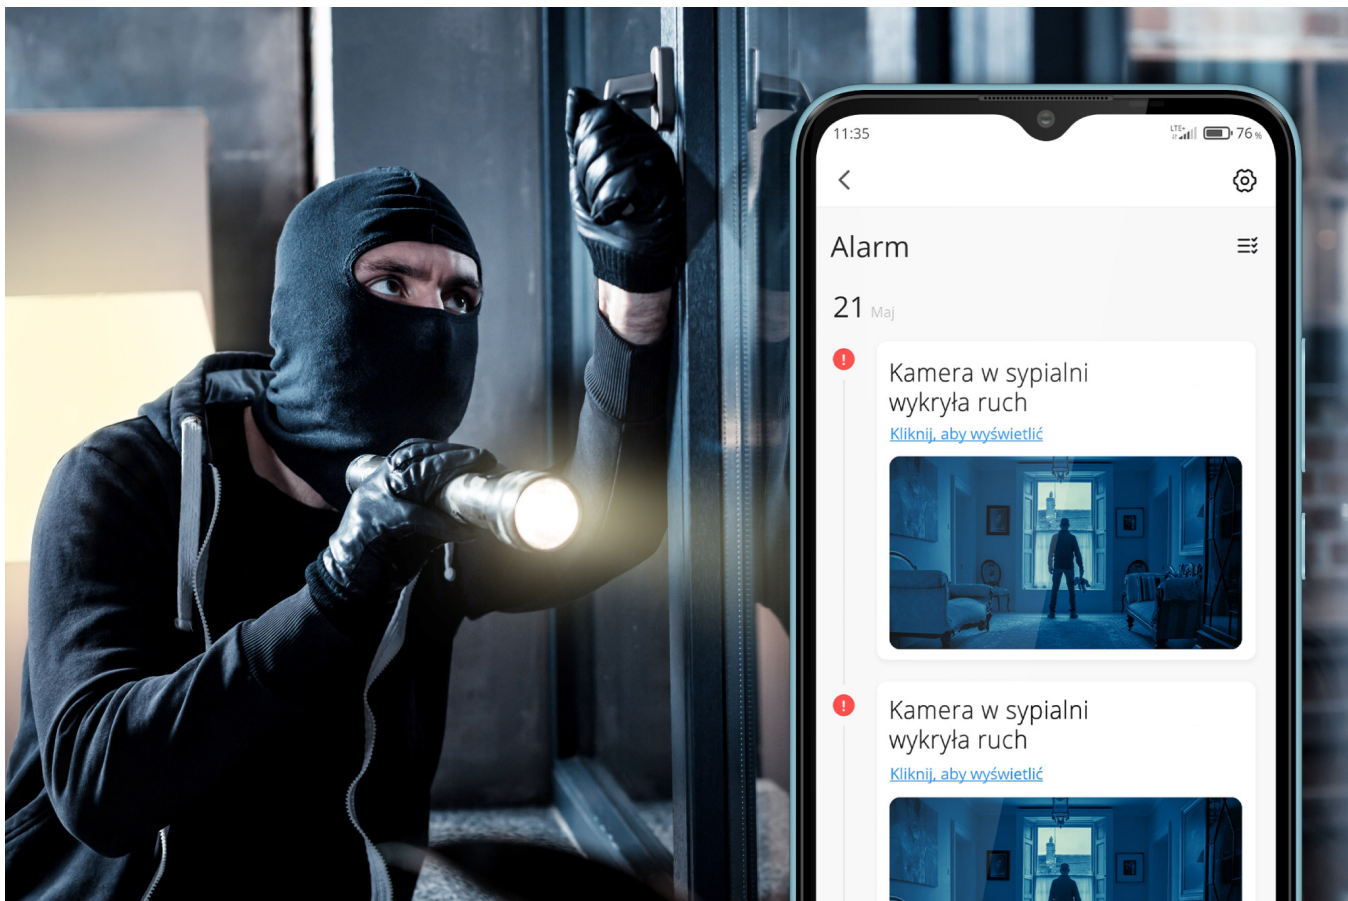

## Kamera Wi-Fi Kruger&Matz Connect C10

Potrzebujesz szybkiego podglądu tego, co dzieje się w Twoim domu? Skorzystaj z inteligentnych rozwiązań jakie oferuje Kruger&Matz. W serii Connect znajdziesz kamery wifi do domu, dzięki którym gdziekolwiek jesteś możesz zdalnie kontrolować swoją posesję.

### Inteligentna kamera do domu

Nie musisz montować zaawansowanego systemu monitoringu, by mieć podgląd na swój dom. Do prawidłowego działania kamery Connect C10 wystarczy domowa sieć Wi-Fi oraz dostępna w sklepie Play i iOS dedykowana aplikacja TuyaSmart, która pomoże Ci zarządzać wszystkimi kamerami w domu. W aplikacji możesz także udostępnić obsługę kamer pozostałym domownikom.

### Doskonały obraz

Kruger&Matz Connect C10 pozwoli Ci mieć podgląd dowolnego pomieszczenia w Twoim domu. Doskonałą jakość obrazu gwarantuje obiektyw 1 MPx umożliwiający emisję obrazu w rozdzielczości HD.

## Kamera z alarmem

Dla większego bezpieczeństwa kamera Connect C10 wyposażona została w czujnik ruchu. Dlatego, gdy w wyznaczonych przez Ciebie godzinach urządzenie wykryje jakiegokolwiek zmiany w Twoim domu, aplikacja Tuya poinformuje Cię o tym.