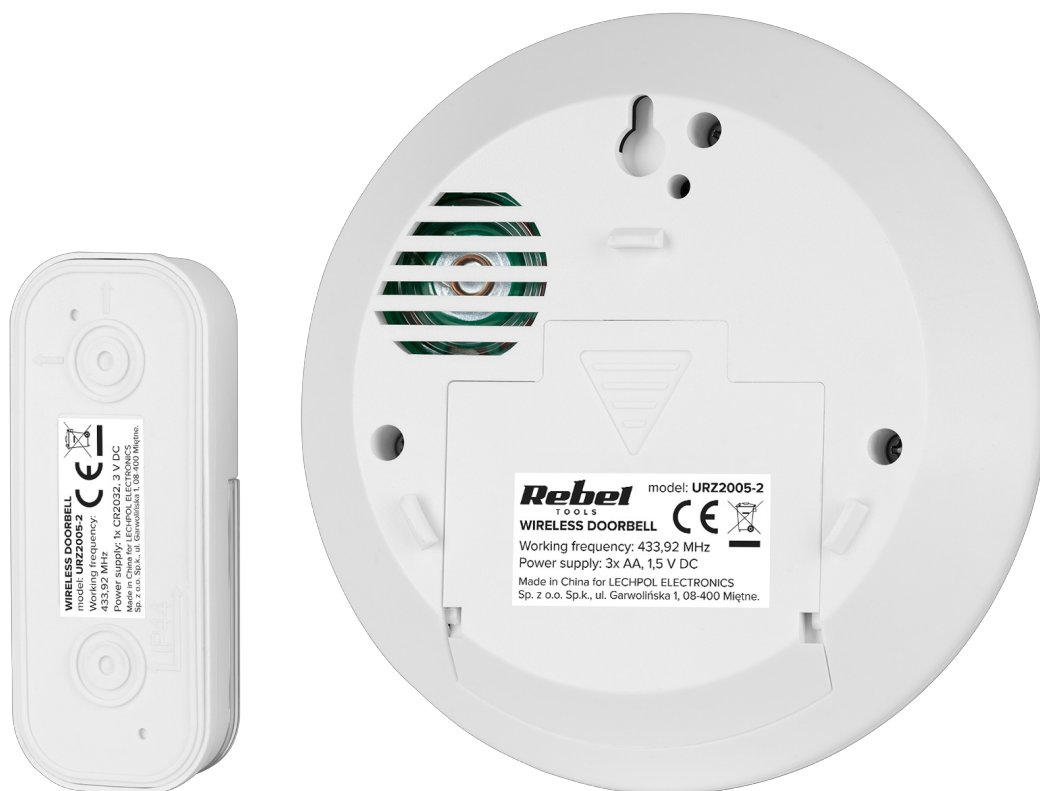

Dzwonek bezprzewodowy do drzwi Rebel - okrągły

Marka:

Rebel

Producent:

LECHPOL ELECTRONICS

LESZEK Spółka

komandytowa

Kod produktu:

URZ2005-2

Kod EAN:

5901890064576

Opis

Dzwonek bezprzewodowy do drzwi Rebel – okrągły

Dzwonek bezprzewodowy Rebel o okrągłym kształcie to funkcjonalne i estetyczne rozwiązanie dla domu, mieszkania lub biura. Dzięki bezprzewodowej konstrukcji i łatwej instalacji, dzwonek zapewnia wygodę użytkowania oraz niezawodne działanie w różnych warunkach.

Stylowy i Nowoczesny Design

Okrągły kształt dzwonnka Rebel nadaje mu elegancki i nowoczesny wygląd, który doskonale wpisuje się w różne style architektoniczne i wystrój wnętrz. Kompaktowe wymiary i minimalistyczny design sprawiają, że dzwonek jest dyskretny, a jednocześnie estetyczny, dodając charakteru każdemu wejściu.

Łatwość Montażu i Obsługi

Dzwonek bezprzewodowy Rebel jest prosty w instalacji – wystarczy umieścić pilota w dogodnym miejscu przy drzwiach i dzwonek w wybranym pomieszczeniu. Dzięki intuicyjnej obsłudze, urządzenie jest idealne dla każdego użytkownika, niezależnie