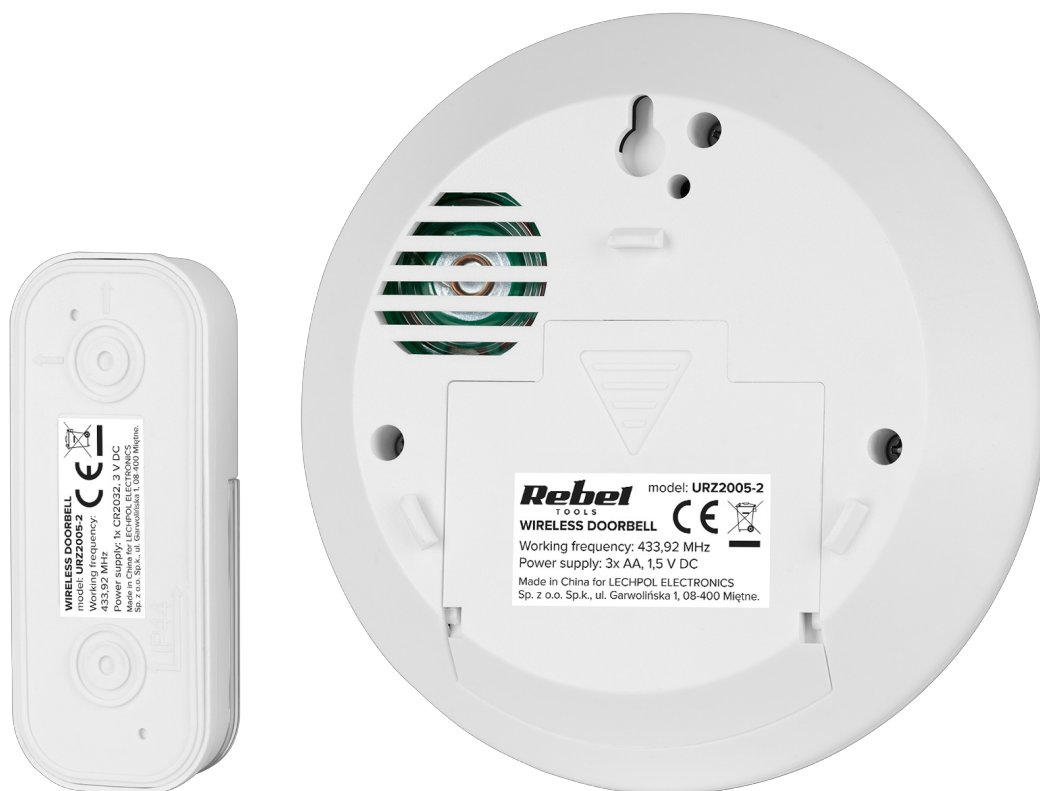

Wygodne Zasilanie

Pilot dzwonka zasilany jest jedną baterią CR2032, co zapewnia długotrwałe działanie bez konieczności częstych wymian. Sam dzwonek zasilany jest trzema bateriami AA, które są łatwo dostępne i proste w wymianie, co zapewnia stałą gotowość urządzenia do pracy.

Łatwość Montażu i Obsługi

Dzwonek bezprzewodowy Rebel jest prosty w instalacji – wystarczy umieścić pilota w dogodnym miejscu przy drzwiach i dzwonek w wybranym pomieszczeniu. Dzięki intuicyjnej obsłudze, urządzenie jest idealne dla każdego użytkownika, niezależnie