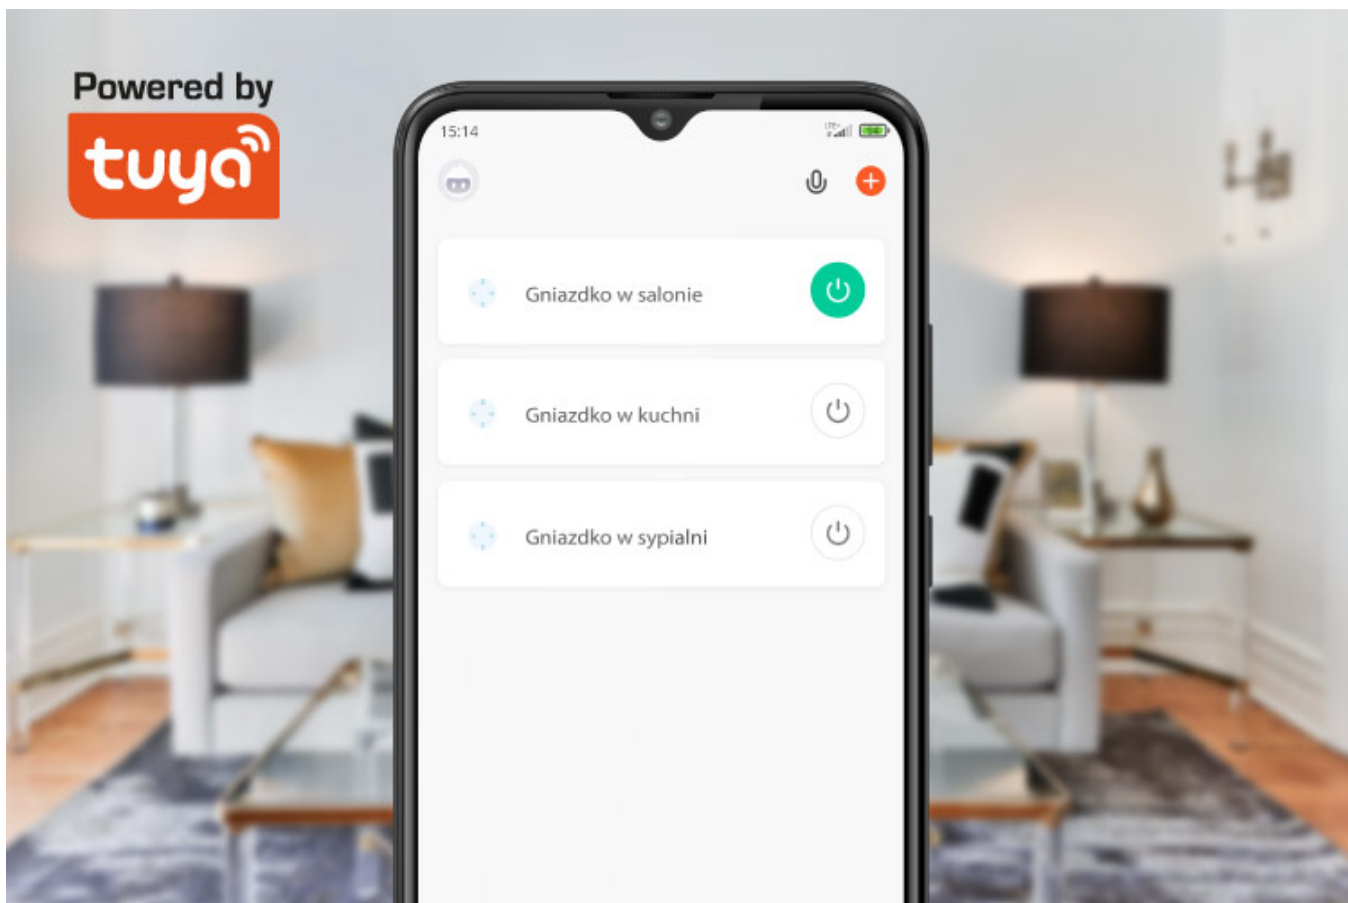

Opis

Your browser does not support the video tag.

Gniazdo Wi-Fi Kruger&Matz Connect P2

Wprowadź do swojego domu inteligentne rozwiązania, dzięki którym ograniczysz niepotrzebne zużycie energii elektrycznej oraz będziesz miał wszystko pod kontrolą. Smart gniazdo Kruger&Matz Connect P2 daje Ci możliwość zdalnego zarządzania podłączonymi do niego urządzeniami z dowolnego miejsca na świecie. A to tylko część jego możliwości...

Powered by

Inteligentny dom

Kluczem do inteligentnego działania smart gniazdka Kruger&Matz jest dostępna w sklepie Play i iOS dedykowana aplikacja TuyaSmart, która umożliwi Ci kontrolę podłączonych urządzeń i zarządzanie nimi w całym domu. W aplikacji możesz także udostępnić obsługę smart gniazda WiFi pozostałym domownikom.

Włącz gniazdko w salonie

Gniazdko zostało włączone

Zarządzaj urządzeniami głosowo

Inteligentne gniazdko Kruger&Matz współpracuje z Asystentem Google oraz Amazon Alexa. Wystarczy, że sparujesz je z aplikacją Tuya i wybierzesz asystenta, a nie ruszając się z kanapy możesz głosowo włączać i wyłączać podłączone do gniazdek Connect P2 sprzęty w swoim domu.

Urządzenia pod kontrolą

Oszczędzaniu energii elektrycznej pomoże Ci np. funkcja Timera. W aplikacji Tuya możesz ustawić konkretny czas, po upływie którego gniazdo wyłączy podłączone do niego urządzenie. Jest to bardzo wygodne rozwiązanie, by w nocy odłączyć np. ładowarkę czy telewizor od sieci.