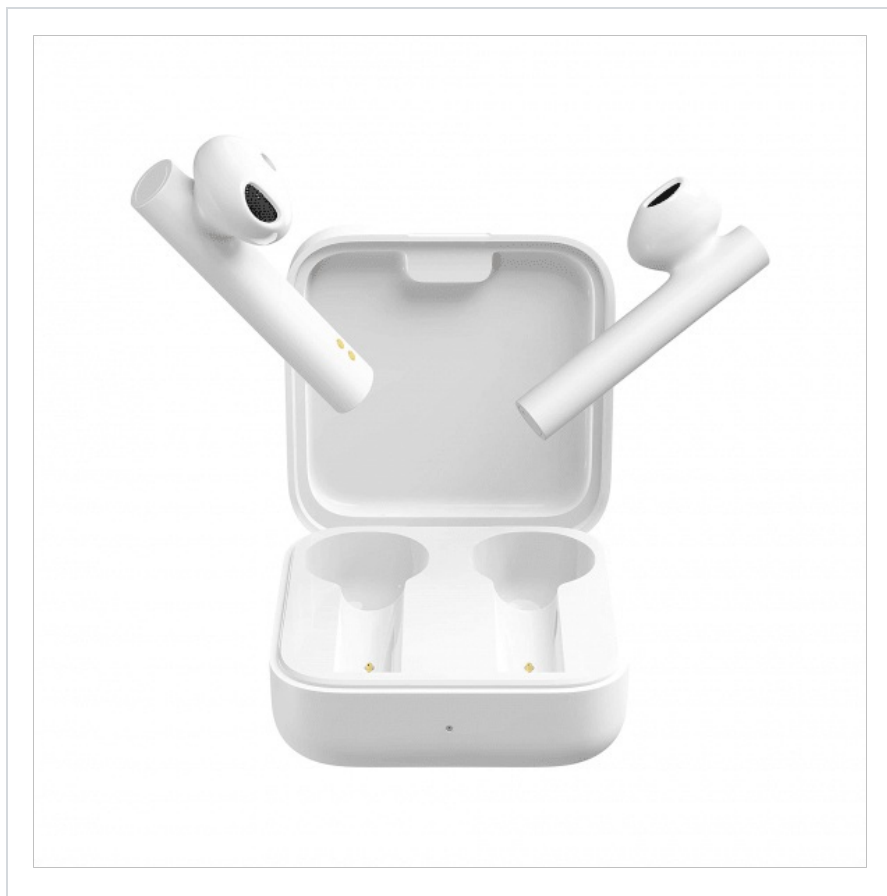

# Śłuchawki Xiaomi Mi True Wireless Earphones 2 Basic 2 SE White

**Marka:**  
Xiaomi

**Kod produktu:**  
XIA044

**Kod EAN:**  
6934177718724

## Opis techniczny

Rozmiar głośnika: 14,2 mm

Impedancja: 32 Ohm

Wersja Bluetooth: 5.0

Zasięg Bluetooth: do 10 m

Obsługiwane formaty: SBC, AAC

Wbudowany mikrofon (podwójny)

Funkcje: Sterowanie dotykowe, automatyczne włączanie i parowanie, obsługa technologii AAC, szybkie parowanie MIUI

Kompatybilność: Android, iOS

Czas pracy: do 5 h (do 20 h z etui ładującym)

Czas ładowania: do 1,5 h

Napięcie ładowania: 5 V/1 A

Złącze: USB typu C

Kolor: Biały

Waga: 48 g

W zestawie: słuchawki, etui ładujące, kabel USB typu C, instrukcja obsługi