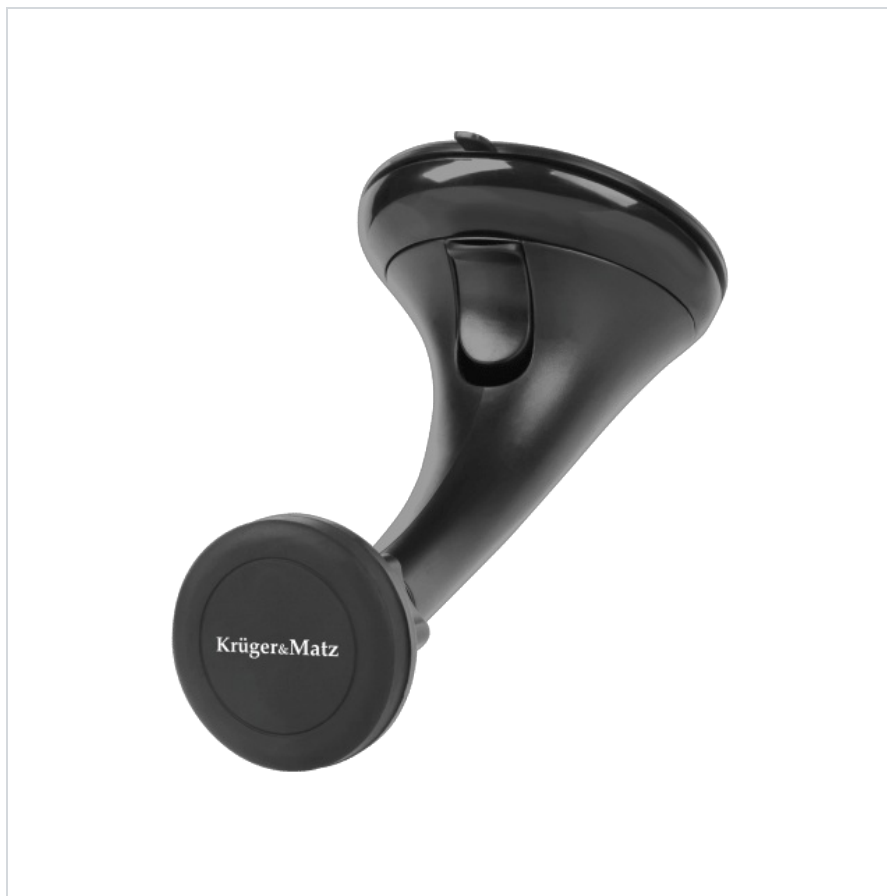

# Uniwersalny uchwyt magnetyczny do szyby Krüger&Matz KM1364

**Krüger&Matz**

Marka:  
Krüger&Matz

Kod produktu:  
KM1364

Kod EAN:  
5901890064378

## Opis techniczny

Mocowanie: przyssawka  
Długość ramienia: 12 cm  
Regulacja 360°  
Dwa uchwyty magnetyczne w zestawie:  
Prostokąt: 65 x 45 mm  
Koło: średnica 40 mm  
Waga: 105 g