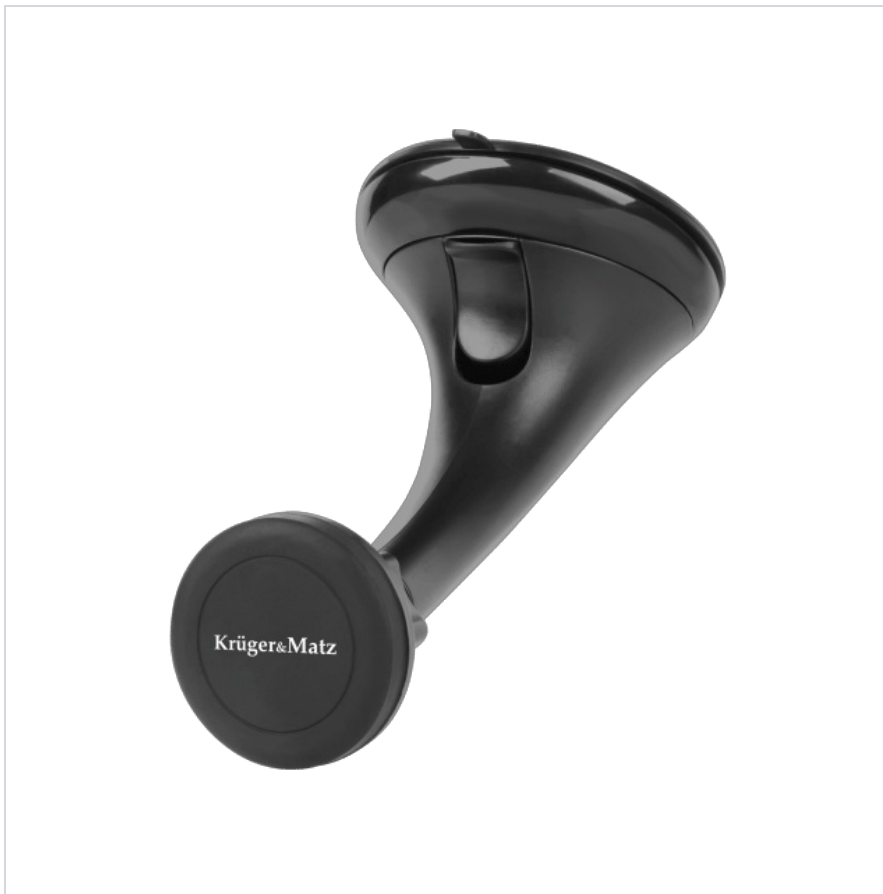

Uniwersalny uchwyt magnetyczny do szyby Krüger&Matz KM1364

Krüger&Matz

Marka:
Krüger&Matz

Kod produktu:
KM1364

Kod EAN:
5901890064378

Opis

Uchwyt magnetyczny do telefonu na szybę Krüger&Matz

Uchwyt na telefon do samochodu to akcesorium, bez którego wielu kierowców nie wyobraża sobie codziennej jazdy autem. Wykorzystanie magnesu sprawia, że jest on doskonałą i niezwykle wygodną alternatywą dla uchwytów z zaciskanymi ramionami. Uchwyt na smartfona Krüger&Matz jest mocowany do szyby za pomocą mocnej przyssawki, dzięki czemu masz pewność, że uchwyt nie odpadnie nawet na wyboistej drodze.

Błazki montażowe

W zestawie znalazła się prostokątna blaszka do uchwytu magnetycznego, którą można umieścić pod klapką telefonu. Obudowa Twojego smartfona nie daje możliwości łatwego zdjęcia klapki? To żaden problem – możesz wykorzystać drugą, okrągłą płytkę,

która została pokryta warstwą klejącą, dzięki czemu może zostać przyklejona bezpośrednio do tylnej części telefonu lub etui.

Wygoda i komfort

Uniwersalny uchwyt magnetyczny na telefon do samochodu Kruger&Matz posiada regulację kąta nachylenia i możliwość obrotu uchwytu o 360°. Dzięki temu uda Ci się dostosować ułożenie telefonu do Twoich potrzeb.

Opis techniczny

Mocowanie: przyssawka
Długość ramienia: 12 cm
Regulacja 360°
Dwa uchwyty magnetyczne w zestawie:
Prostokąt: 65 x 45 mm
Koło: średnica 40 mm
Waga: 105 g

Specyfikacja

Dane logistyczne	
Gabaryt	W001G001-A-3
GabarytMAX	1