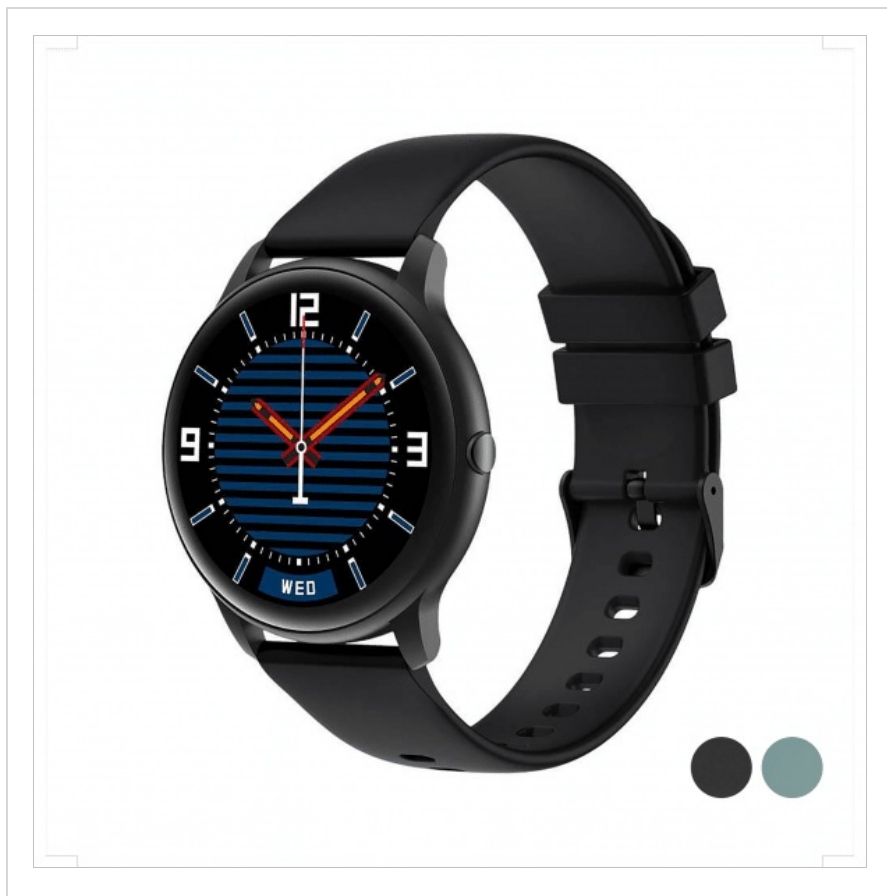

Smartwatch Xiaomi Imilab KW66 B+B

Marka:
Xiaomi

Kod produktu:
XIA037.1

Kod EAN:
6971085310497

Opis techniczny

Wyświetlacz: 1,28" (240x240 px)

Powiadomienia

Sterowanie muzyką

13 trybów sportowych

Pomiar tętna

Monitor snu

Pojemność baterii: 340 mAh

Czas pracy: Do 15 dni (do 30 dni w trybie standby)

Klasa ochrony: IP68

Wymiary: 45x12,7 mm

Waga: 54 g

Zasilanie: 5 V

Dwa paski w zestawie

Specyfikacja

Jednostka miary	Ilość	Waga netto	Waga brutto	Szer. x Dł. x Wys.
szt.	1 szt.	0.053 Kg	0.161 Kg	17 cm x 3.5 cm x 9 cm