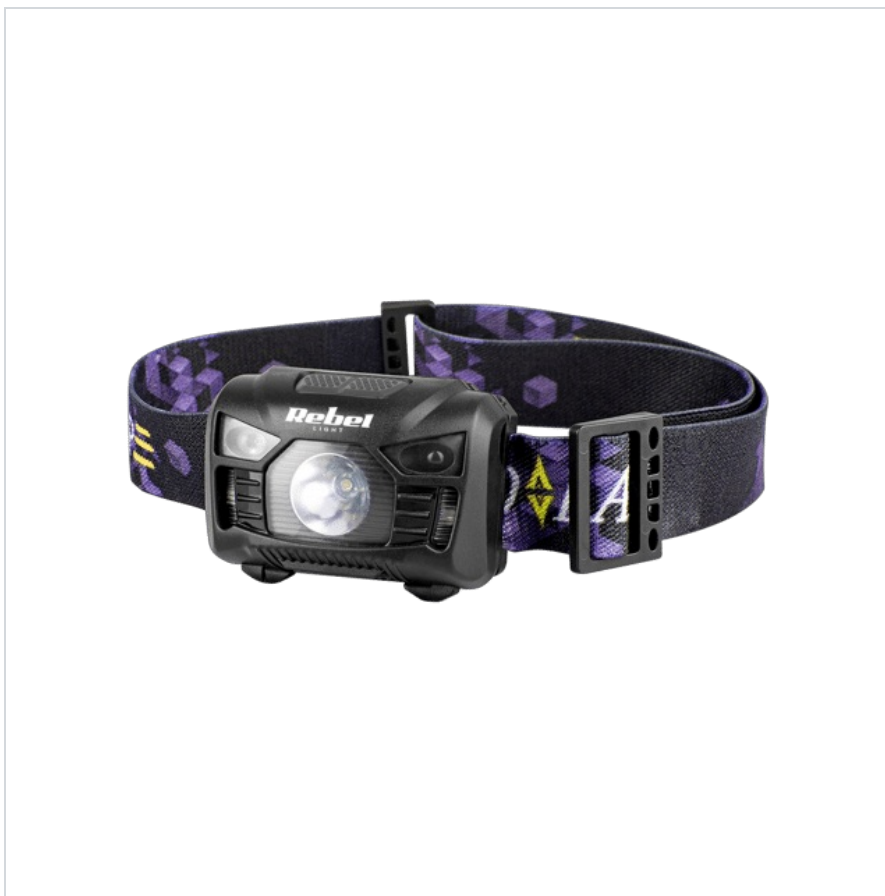

Latarka czołowa akumulatorowa 3W Rebel

Marka:

Rebel

Producent:

LECHPOL ELECTRONICS

LESZEK Spółka

komandytowa

Kod produktu:

URZ0938

Kod EAN:

5901890064170

Opis

Latarka Czołowa Akumulatorowa 3W Rebel

Latarka czołowa Rebel o mocy 3W LED jest idealnym rozwiązaniem dla wszystkich, którzy potrzebują niezawodnego i wydajnego oświetlenia podczas aktywności na świeżym powietrzu, w warsztacie, czy w domu. Wyposażona jest również w dwie czerwone diody LED, które oferują dodatkowe tryby świecenia.

Długi czas pracy i ładowanie USB

Latarka czołowa Rebel zapewnia długi czas pracy od 4 do 20 godzin, w zależności od wybranego trybu świecenia. Wbudowany akumulator o pojemności 1200 mAh można łatwo naładować za pomocą dołączonego kabla micro USB, co czyni ją wygodną w użyciu w każdych warunkach.

Lekka i komfortowa

Z wagą zaledwie 74 g, latarka jest lekka i wygodna w noszeniu przez długi czas. Kompaktowe wymiary 60 x 40 x 35 mm sprawiają, że jest łatwa do przechowywania i transportu, a elastyczny pasek zapewnia komfortowe dopasowanie do głowy.