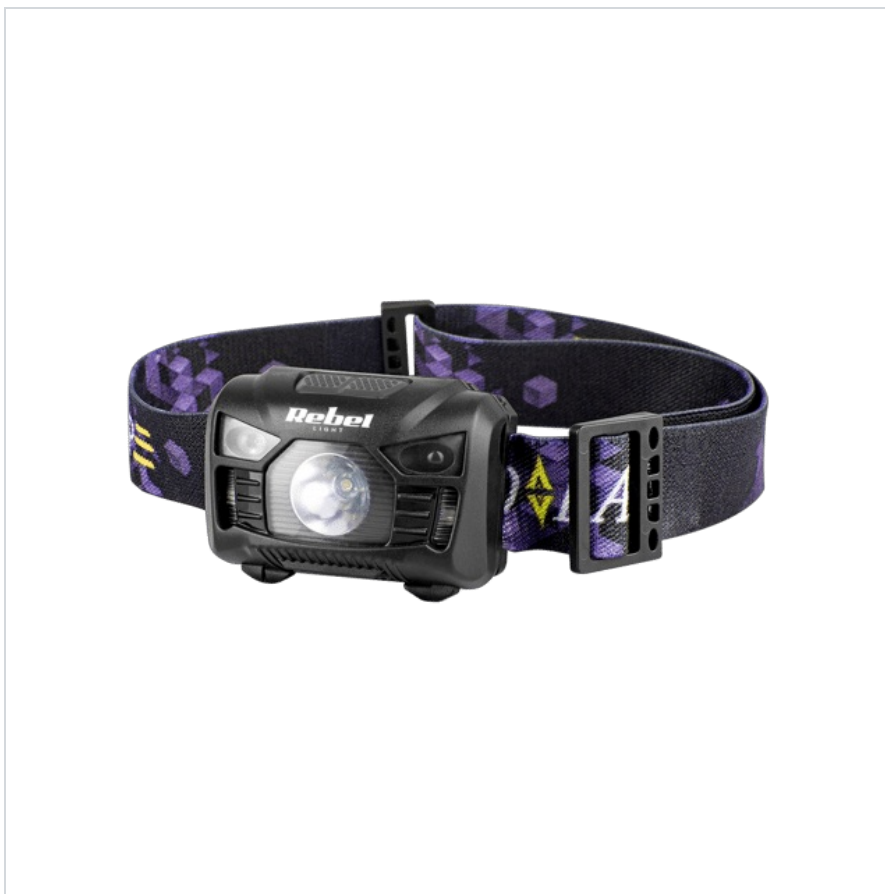

Latarka czołowa akumulatorowa 3W Rebel

Rebel

Marka:

Rebel

Producent:

LECHPOL ELECTRONICS

LESZEK Spółka

komandytowa

Kod produktu:

URZ0938

Kod EAN:

5901890064170

Opis

Latarka Czołowa Akumulatorowa 3W Rebel

Latarka czołowa Rebel o mocy 3W LED jest idealnym rozwiązaniem dla wszystkich, którzy potrzebują niezawodnego i wydajnego oświetlenia podczas aktywności na świeżym powietrzu, w warsztacie, czy w domu. Wyposażona jest również w dwie czerwone diody LED, które oferują dodatkowe tryby świecenia.

Długi czas pracy i ładowanie USB

Latarka czołowa Rebel zapewnia długi czas pracy od 4 do 20 godzin, w zależności od wybranego trybu świecenia. Wbudowany akumulator o pojemności 1200 mAh można łatwo naładować za pomocą dołączonego kabla micro USB, co czyni ją wygodną w użyciu w każdych warunkach.

Lekka i komfortowa

Z wagą zaledwie 74 g, latarka jest lekka i wygodna w noszeniu przez długi czas. Kompaktowe wymiary 60 x 40 x 35 mm sprawiają, że jest łatwa do przechowywania i transportu, a elastyczny pasek zapewnia komfortowe dopasowanie do głowy.