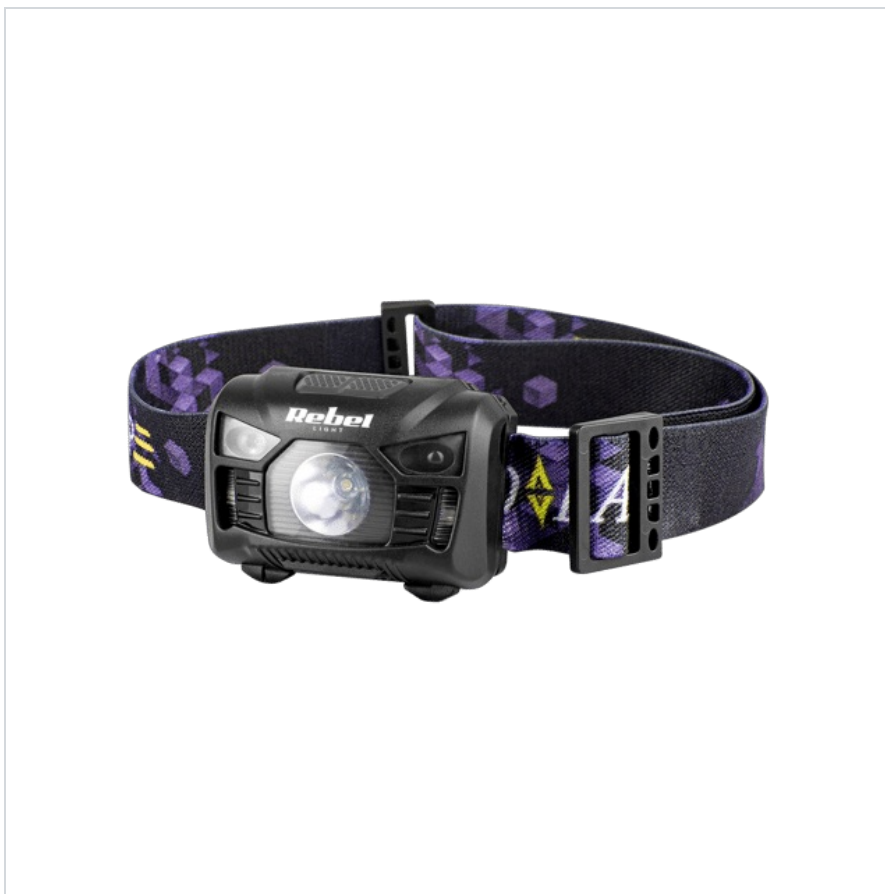

Latarka czołowa akumulatorowa 3W Rebel

Marka:

Rebel

Producent:

LECHPOL ELECTRONICS

LESZEK Spółka

komandytowa

Kod produktu:

URZ0938

Kod EAN:

5901890064170

Opis

Latarka Czołowa Akumulatorowa 3W Rebel

Latarka czołowa Rebel o mocy 3W LED jest idealnym rozwiązaniem dla wszystkich, którzy potrzebują niezawodnego i wydajnego oświetlenia podczas aktywności na świeżym powietrzu, w warsztacie, czy w domu. Wyposażona jest również w dwie czerwone diody LED, które oferują dodatkowe tryby świecenia.

Długi czas pracy i ładowanie USB

Latarka czołowa Rebel zapewnia długi czas pracy od 4 do 20 godzin, w zależności od wybranego trybu świecenia. Wbudowany akumulator o pojemności 1200 mAh można łatwo naładować za pomocą dołączonego kabla micro USB, co czyni ją wygodną w użyciu w każdych warunkach.

Lekka i komfortowa

Z wagą zaledwie 74 g, latarka jest lekka i wygodna w noszeniu przez długi czas. Kompaktowe wymiary 60 x 40 x 35 mm sprawiają, że jest łatwa do przechowywania i transportu, a elastyczny pasek zapewnia komfortowe dopasowanie do głowy.