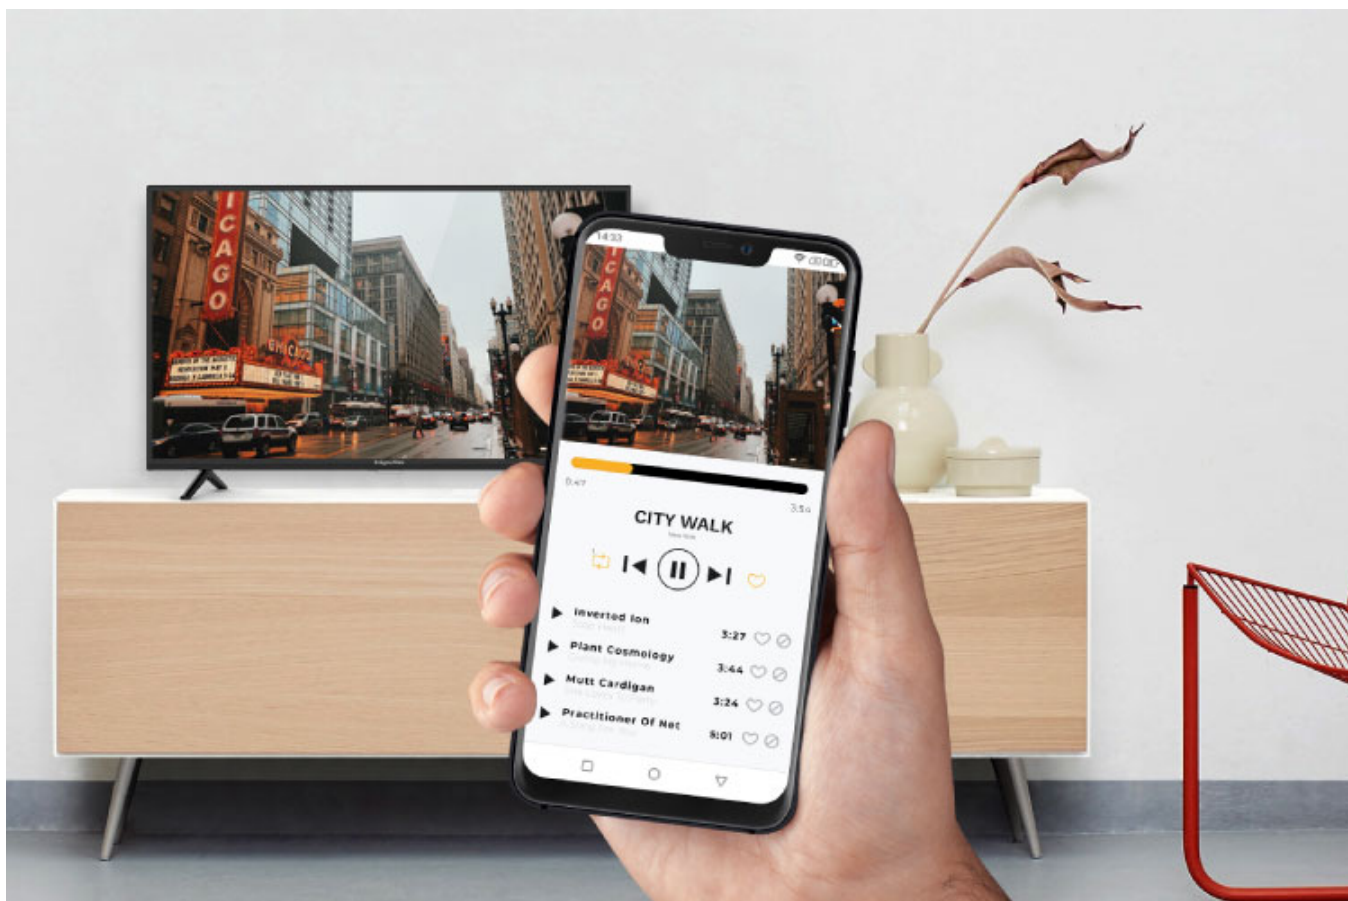

Na dużym ekranie

Zastanawiasz się jak połączyć telefon z TV? Nic prostszego! Zwłaszcza jeśli posiadasz 50-calowy telewizor ze smart TV Kruger&Matz. Urządzenie zostało wyposażone w funkcję Wi-Fi display, która pozwala na bezprzewodowe strumieniowanie treści z urządzenia mobilnego wprost na ekran telewizora.