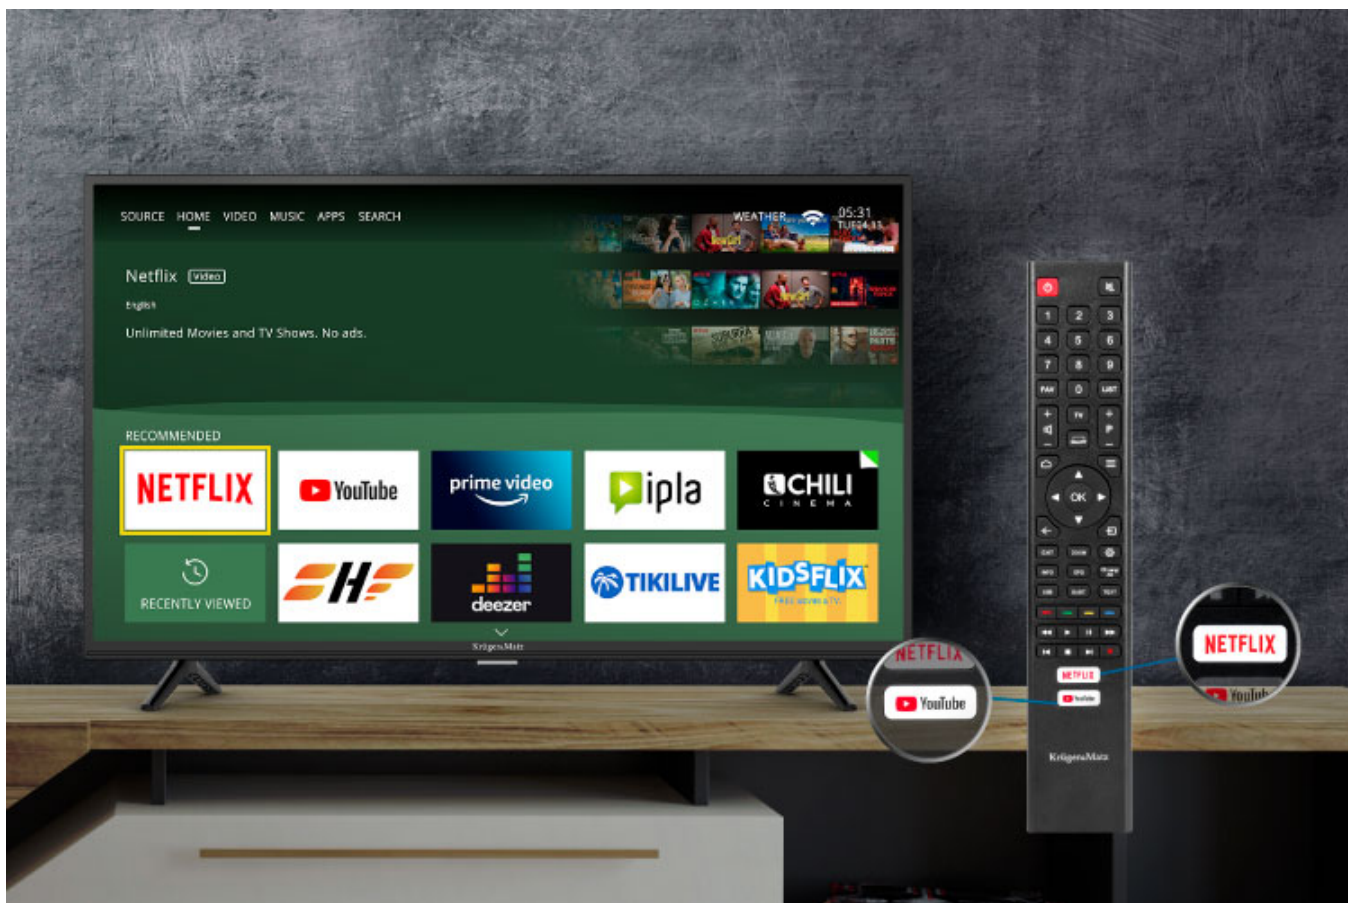

Kod produktu:

KM0250UHD-S5

Kod EAN:

5901890063975

Opis

Telewizor 50 cali smart TV Kruger&Matz

DVB T2 **H.265**
HEVC

Gotowy na zmiany

Telewizor Kruger&Matz jest przystosowany do odbioru DVB-T2 z obsługą kodeka H.265 HEVC. Dzięki temu będziesz mógł odbierać swoje ulubione programy naziemnej telewizji cyfrowej także po zaplanowanych na czerwiec 2022 zmianach standardu nadawania.

Przejdź do świata rozrywki

Telewizory smart TV wzbudzają ogromne zainteresowanie - wszystko za sprawą stwarzanych przez nie możliwości. Dzięki wbudowanemu modemowi Wi-Fi i portowi RJ-45 z łatwością podłączysz telewizor do sieci, uzyskując dostęp do wypożyczalni Netflix lub YouTube.

Możesz więcej

Telewizor smart Kruger&Matz został wyposażony w szereg portów, dzięki którym możesz w dowolny sposób podłączyć dodatkowe urządzenia, zamieniając go w platformę multimedialnej rozrywki. Oglądaj filmy, podłącz konsolę do gier lub kino domowe i w pełni korzystaj z możliwości swojego telewizora.