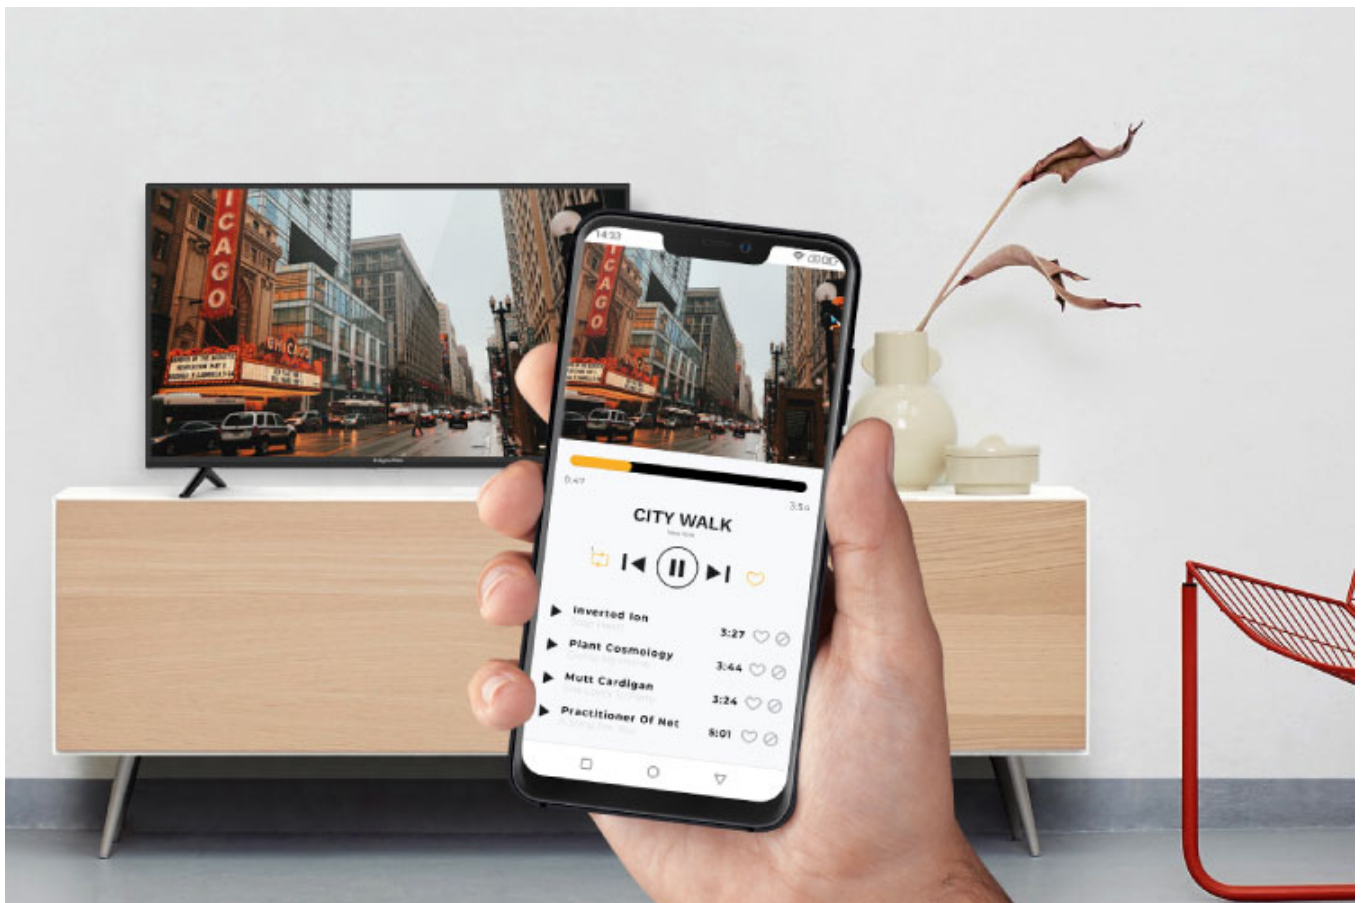

Na dużym ekranie

Zastanawiasz się jak połączyć telefon z TV? Nic prostszego! Zwłaszcza jeśli posiadasz 50-calowy telewizor ze smart TV Kruger&Matz. Urządzenie zostało wyposażone w funkcję Wi-Fi display, która pozwala na bezprzewodowe strumieniowanie treści z urządzenia mobilnego wprost na ekran telewizora.