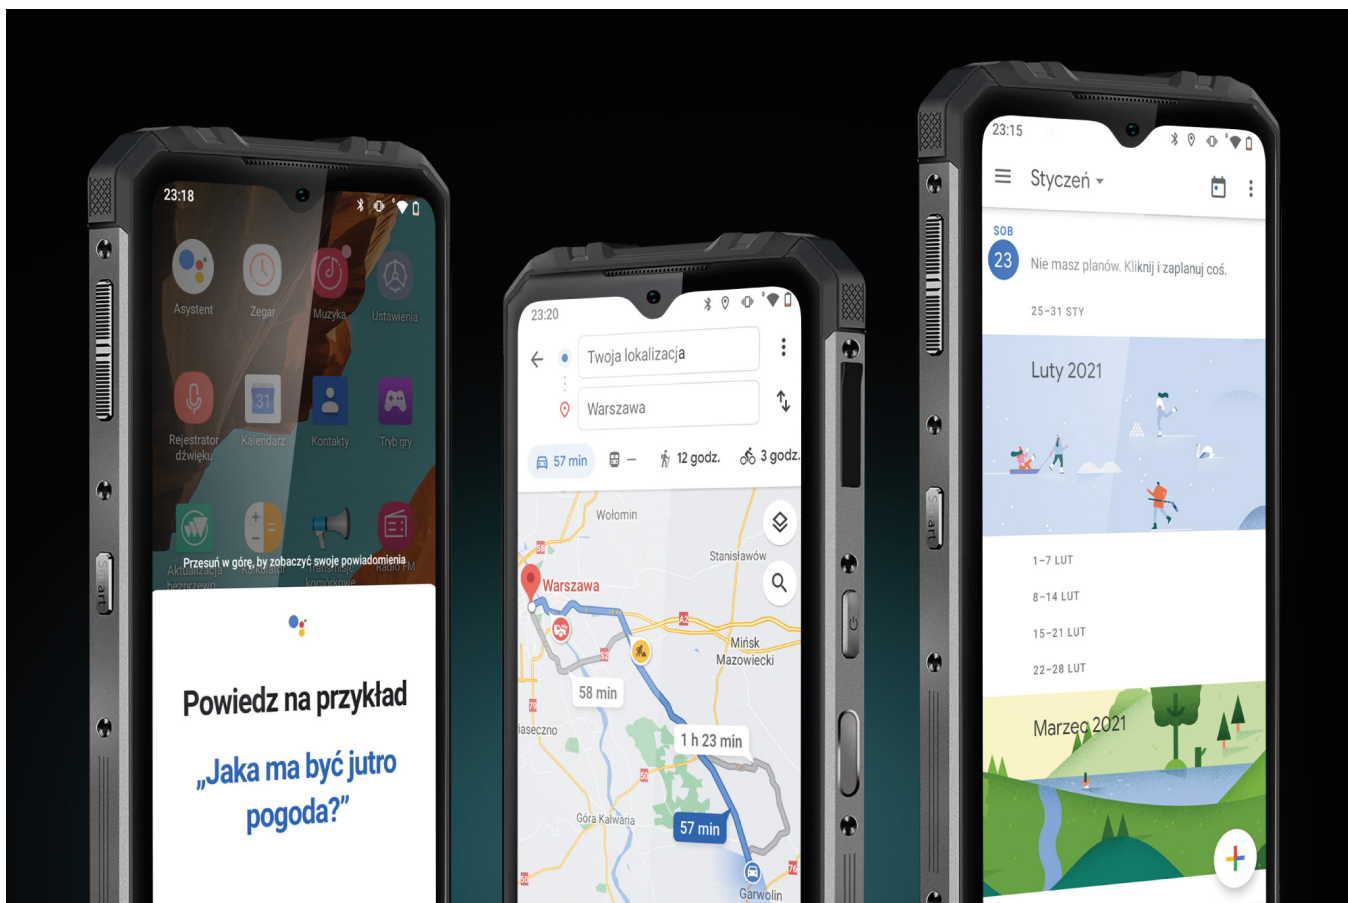

Odporny na upadki

Krüger&Matz DRIVE 9 to idealny telefon dla budowlańca oraz dla osób, które lubią sporty ekstremalne. W miejscach, gdzie urządzenie jest szczególnie narażone na stłuczenia, pancerne smartfony sprawdzają się doskonale. Ich wzmocniona obudowa sprawia, że nie uszkodzą się one łatwo np. podczas upadku.

Odporność klasy IP68

Potrzebujesz smartfona wodoodpornego? Porty oraz przyciski w DRIVE 9 zostały uszczelnione, dlatego nie zaszkodzi mu nawet pełne zanurzenie w wodzie. Co więcej klasa odporności IP68 oznacza, że jest on także pyłoodporny dlatego sprawdzi się w każdych warunkach.

Duży wyświetlacz

DRIVE 9 to gwarancja komfortu podczas przeglądania stron internetowych. Smartfon został wyposażony w **duży wyświetlacz 6,5" HD+**, w proporcjach **19:9**, co sprawia, że na ekranie zmieści się więcej treści wertykalnych.

Mocne podzespoły

DRIVE 9 to z pewnością mocny smartfon – nie tylko pod względem odporności na czynniki zewnętrzne. Urządzenie zostało wyposażone w **8-rdzeniowy procesor, 4 GB RAM oraz 64 GB pamięci wewnętrznej**. Sprawdź płynność jego działania, np. podczas korzystania z trybu gry.