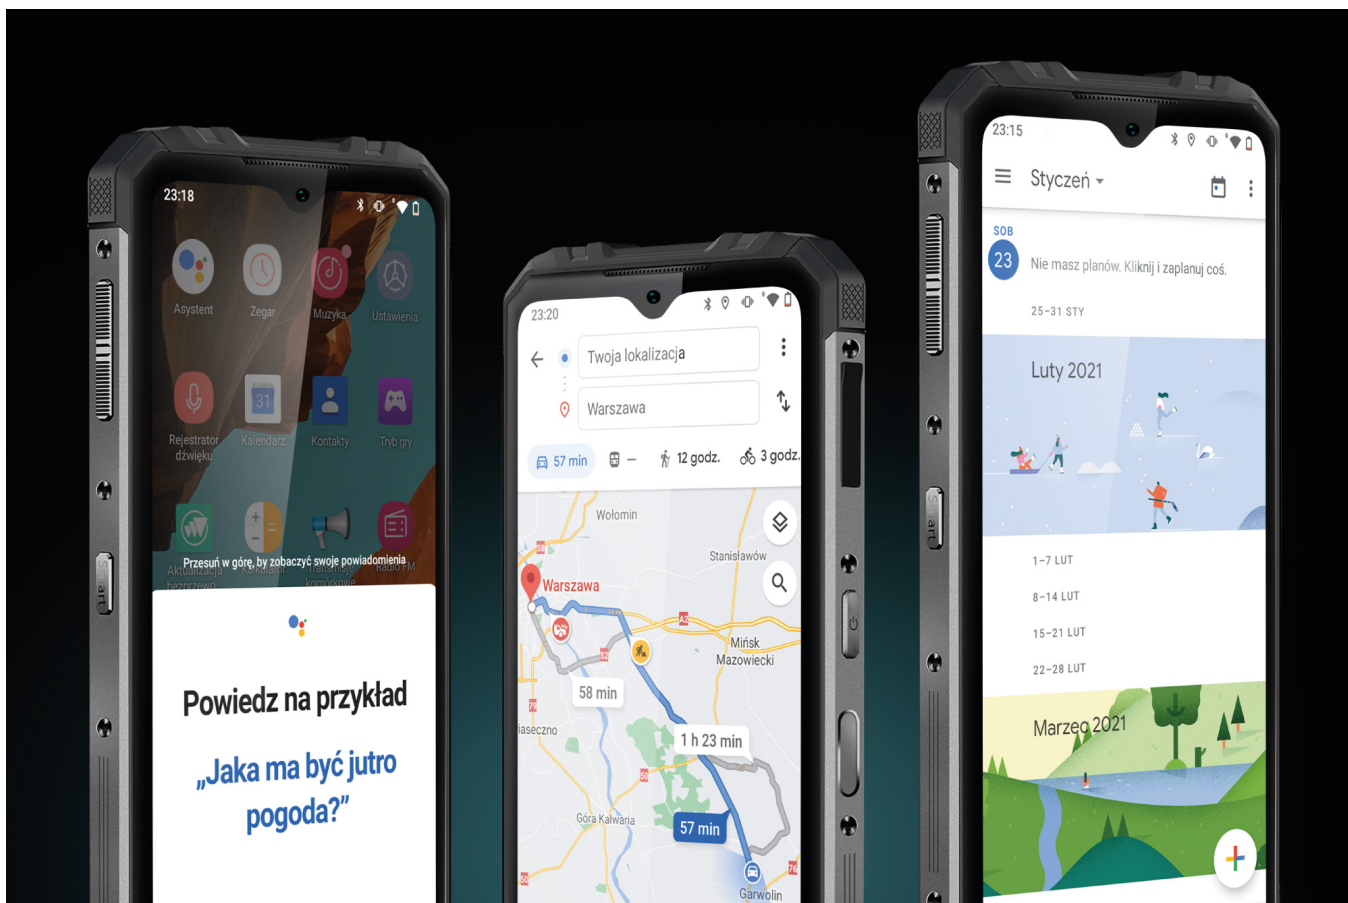

Krüger&Matz DRIVE 9 to idealny telefon dla budowlańca oraz dla osób, które lubią sporty ekstremalne. W miejscach, gdzie urządzenie jest szczególnie narażone na stłuczenia, pancerne smartfony sprawdzają się doskonale. Ich **wzmocniona obudowa** sprawia, że nie uszkodzą się one łatwo np. podczas upadku.

Odporność klasy IP68

Potrzebujesz smartfona wodoodpornego? Porty oraz przyciski w DRIVE 9 zostały uszczelnione, dlatego nie zaszkodzi mu nawet **pełne zanurzenie w wodzie**. Co więcej klasa odporności IP68 oznacza, że jest on także **pyłoodporny** dlatego sprawdzi się w każdych warunkach.

Duży wyświetlacz

DRIVE 9 to gwarancja komfortu podczas przeglądania stron internetowych. Smartfon został wyposażony w **duży wyświetlacz 6,5" HD+**, w proporcjach **19:9**, co sprawia, że na ekranie zmieści się więcej treści wertykalnych.

Mocne podzespoły

DRIVE 9 to z pewnością mocny smartfon – nie tylko pod względem odporności na czynniki zewnętrzne. Urządzenie zostało wyposażone w **8-rdzeniowy procesor, 4 GB RAM oraz 64 GB pamięci wewnętrznej**. Sprawdź płynność jego działania, np. podczas korzystania z trybu gry.