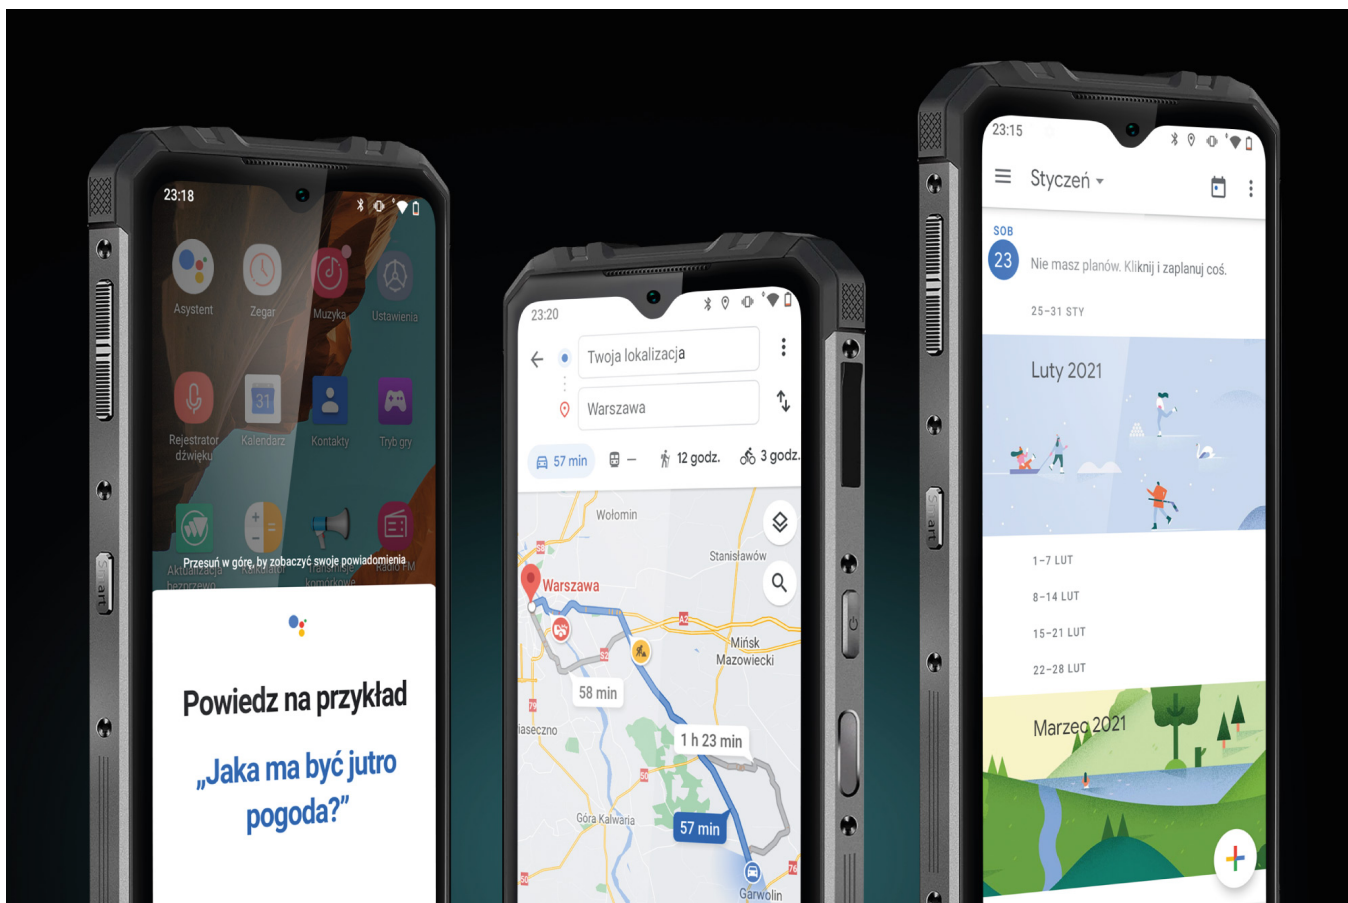

Krüger&Matz DRIVE 9 to idealny telefon dla budowlańca oraz dla osób, które lubią sporty ekstremalne. W miejscach, gdzie urządzenie jest szczególnie narażone na stłuczenia, pancerne smartfony sprawdzają się doskonale. Ich wzmocniona obudowa sprawia, że nie uszkodzą się one łatwo np. podczas upadku.

Odporność klasy IP68

Potrzebujesz smartfona wodoodpornego? Porty oraz przyciski w DRIVE 9 zostały uszczelnione, dlatego nie zaszkodzi mu nawet pełne zanurzenie w wodzie. Co więcej klasa odporności IP68 oznacza, że jest on także pyłoodporny dlatego sprawdzi się w każdych warunkach.

Duży wyświetlacz

DRIVE 9 to gwarancja komfortu podczas przeglądania stron internetowych. Smartfon został wyposażony w **duży wyświetlacz 6,5" HD+**, w proporcjach **19:9**, co sprawia, że na ekranie zmieści się więcej treści wertykalnych.

Mocne podzespoły

DRIVE 9 to z pewnością mocny smartfon – nie tylko pod względem odporności na czynniki zewnętrzne. Urządzenie zostało wyposażone w **8-rdzeniowy procesor, 4 GB RAM oraz 64 GB pamięci wewnętrznej**. Sprawdź płynność jego działania, np. podczas korzystania z trybu gry.