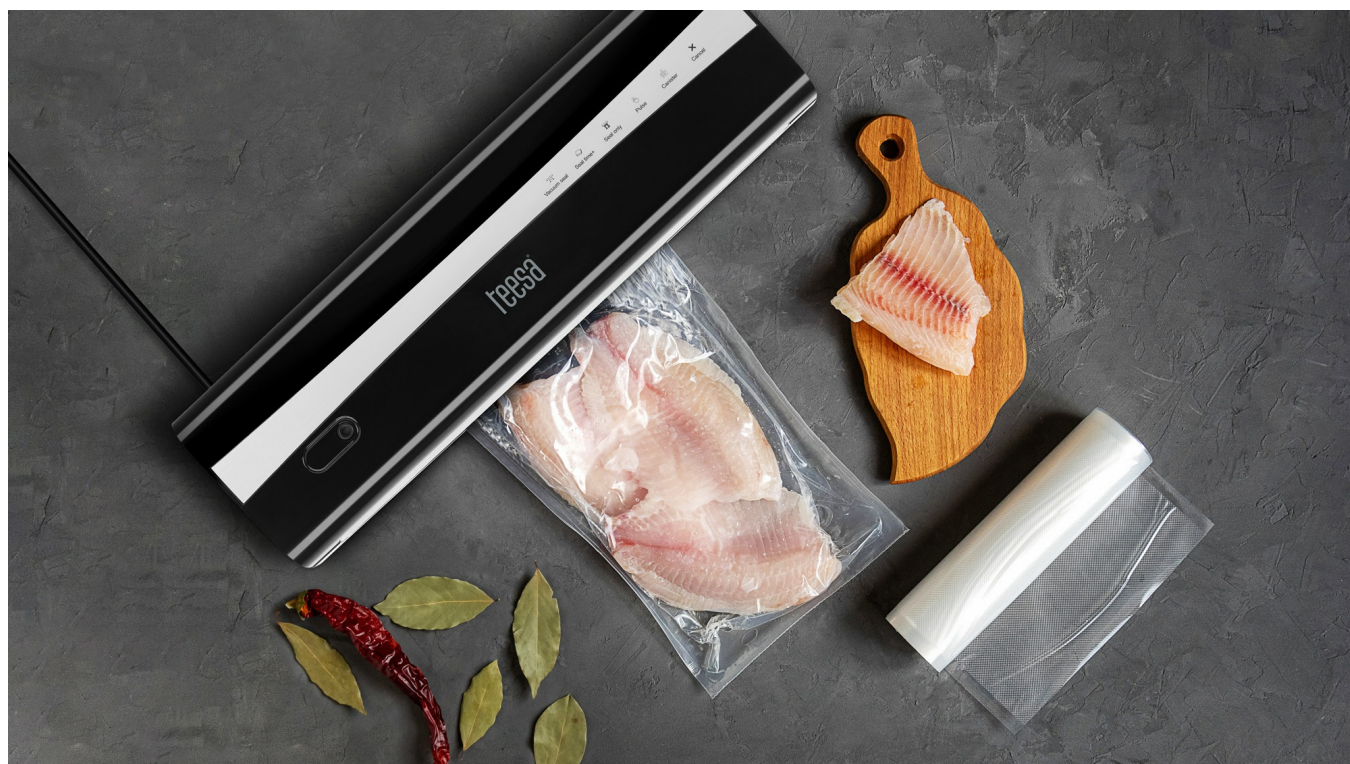

Zgrzewarka próżniowa TEESA V200

teesa®

Marka:
Teesa

Kod produktu:
TSA0167

Kod EAN:
5901890063418

Opis

Zgrzewarka Próżniowa Teesa V200 - Świeża Żywność na Dłużej

Nie lubisz marnować jedzenia, a może żyjesz zgodnie z zasadą zero waste? Zgrzewarka do pakowania próżniowego Teesa V200 to urządzenie, które powinno znaleźć się w Twojej kuchni. Dzięki niemu żywność będzie dłużej świeża i smaczna. Zatem zachowaj na dłużej swoje ulubione ciasta, owoce, warzywa, mięsa, wędliny, sery, ryby i inne gotowe dania. Pakowanie próżniowe chroni produkty przed bakteriami i pleśnią, dzięki czemu wydłuża ich przydatność do spożycia.

Łatwa obsługa, skuteczne pakowanie

Zgrzewarka próżniowa Teesa to łatwe w obsłudze urządzenie o mocy 130 W, które wykorzystując podciśnienie do 0,7 bar, pozwoli nie tylko szybko zapakować próżniowo żywność, ale także dzięki dołączonej do zestawu rurce – umożliwi odsysanie powietrza z pojemników. Jeśli potrzebujesz tylko zamknąć szczelnie woreczek, pomoże Ci w tym funkcja zgrzewania.

Woreczki, nożyk i folia

Wraz ze zgrzewarką otrzymujesz woreczki do pakowania próżniowego oraz nożyk, który zdecydowanie podnosi komfort użytkowania tego urządzenia. Co więcej w ofercie marki Teesa dostępna jest też folia do zgrzewarki próżniowej o długości 500 cm w trzech rozmiarach 15 cm, 22 cm i 28 cm. Folia do zgrzewania Teesa jest przeznaczona do kontaktu z żywnością i posiada certyfikat BPA Free.

Opis techniczny

Panel dotykowy
Szeroka linia zgrzewająca
Otwór do odsysania powietrza z pojemników
Dołączony nożyk
Wbudowany schowek na rurkę próżniową
Szerokość zgrzewania: 30 cm
Podciśnienie: -0,5 – 0,7 bar
Wymiary: 370 x 105 x 72 mm