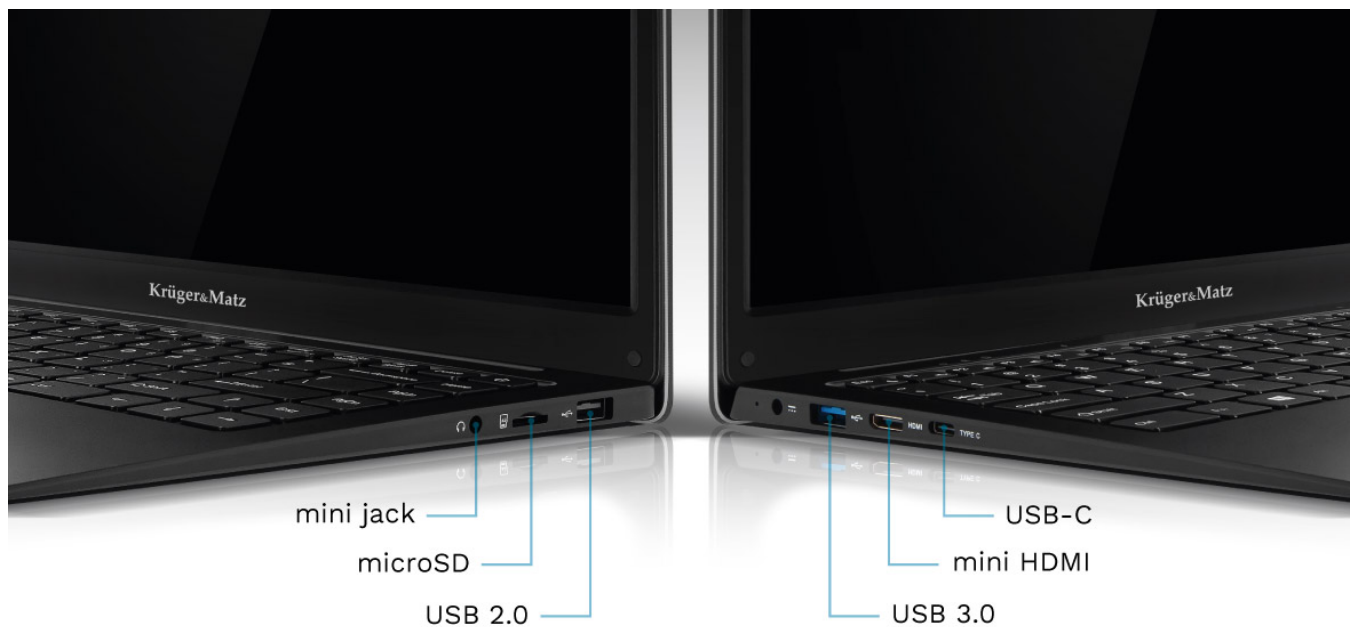

Na pełnych obrotach

Potrzebujesz urządzenia, które za Tobą nadąży? Kruger&Matz Explore 1406 jest napędzany przez 2-rdzeniowy procesor Intel® Celeron® N4000. Ultrabook posiada 4 GB LPDDR4 i 64 GB pamięci wewnętrznej, którą, co ważne, można rozszerzyć o 128 GB za pomocą karty pamięci.

Microsoft

Windows 10
Pro

Pełen profesjonalizm

Windows 10 Professional posiada szereg dodatkowych funkcji biznesowych, które sprawiają, że Explore 1406 sprawdzi się jako laptop do pracy. Wersja Pro posiada m.in. ulepszone szyfrowanie dysków, a także umożliwia łączenia się z domeną oraz zdalne logowanie.

Zwiększona funkcjonalność

Wielozadaniowość zapewniona przez system Windows to nie wszystko. Poza wspomnianym już czytnikiem kart, Explore 1406 posiada szereg portów, które zwiększają jego funkcjonalność, pozwalających na podłączenie urządzeń zewnętrznych.

Smukła linia

Stylowa obudowa ultrabooka Kruger&Matz Explore 1406 w kolorze matowej czerni nadaje mu elegancji, która idealnie wkomponuje się zarówno w przestrzeń biurową, jak też domowe wnętrze. Co ważne, urządzenie jest bardzo smukłe i lekkie, co zdecydowanie zwiększa komfort w czasie transportu.