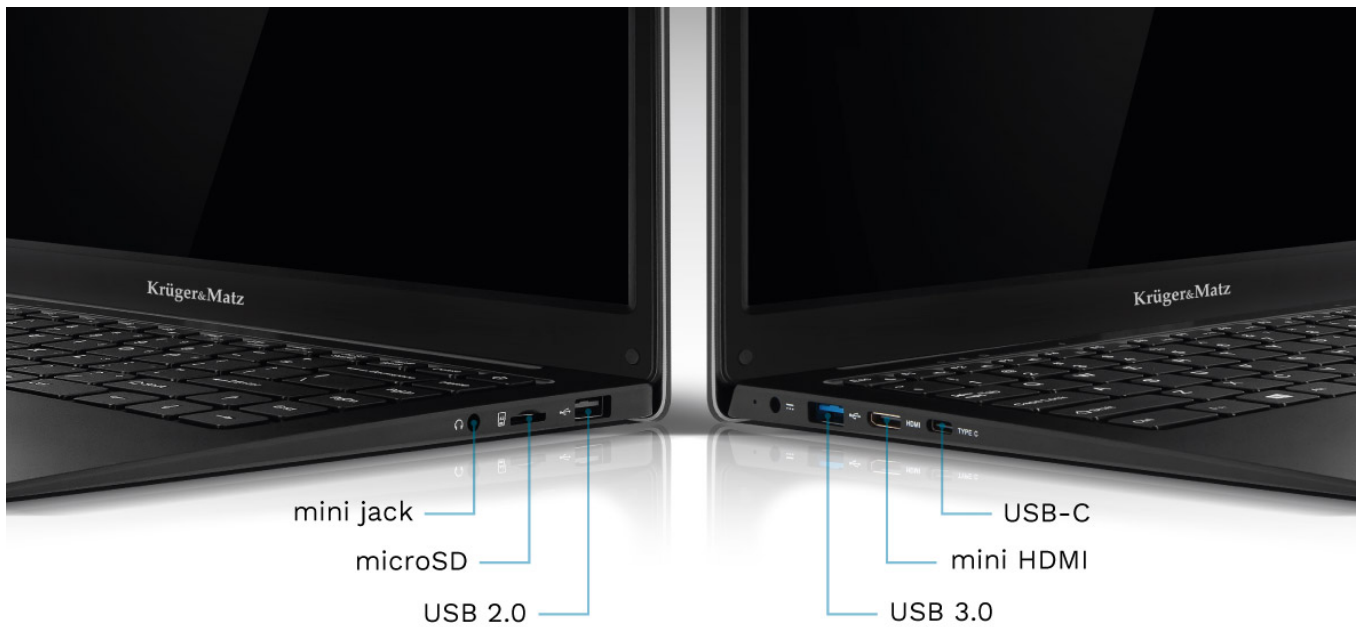

## Praca w full HD

Przekątna 14,1" to idealny przykład złotego środka. Wyświetlacz jest wystarczająco duży, aby praca była w pełni komfortowa, ale jednocześnie pozwala on zachować kompaktowe rozmiary urządzenia. Co ważne ekran posiada rozdzielczość full HD, dlatego masz pewność, że wszystkie wyświetlane treści będą wysokiej jakości.

## Na pełnych obrotach

Potrzebujesz urządzenia, które za Tobą nadąży? Kruger&Matz Explore 1406 jest napędzany przez 2-rdzeniowy procesor Intel® Celeron® N4000. Ultrabook posiada 4 GB LPDDR4 i 64 GB pamięci wewnętrznej, którą, co ważne, można rozszerzyć o 128 GB za pomocą karty pamięci.

## Pełen profesjonalizm

Windows 10 Professional posiada szereg dodatkowych funkcji biznesowych, które sprawiają, że Explore 1406 sprawdzi się jako laptop do pracy. Wersja Pro posiada m.in. ulepszone szyfrowanie dysków, a także umożliwia łączenia się z domeną oraz zdalne logowanie.

## Smukła linia

Stylowa obudowa ultrabooka Kruger&Matz Explore 1406 w kolorze matowej czerni nadaje mu elegancji, która idealnie wkomponuje się zarówno w przestrzeń biurową, jak też domowe wnętrze. Co ważne, urządzenie jest bardzo smukłe i lekkie, co zdecydowanie zwiększa komforty w czasie transportu.