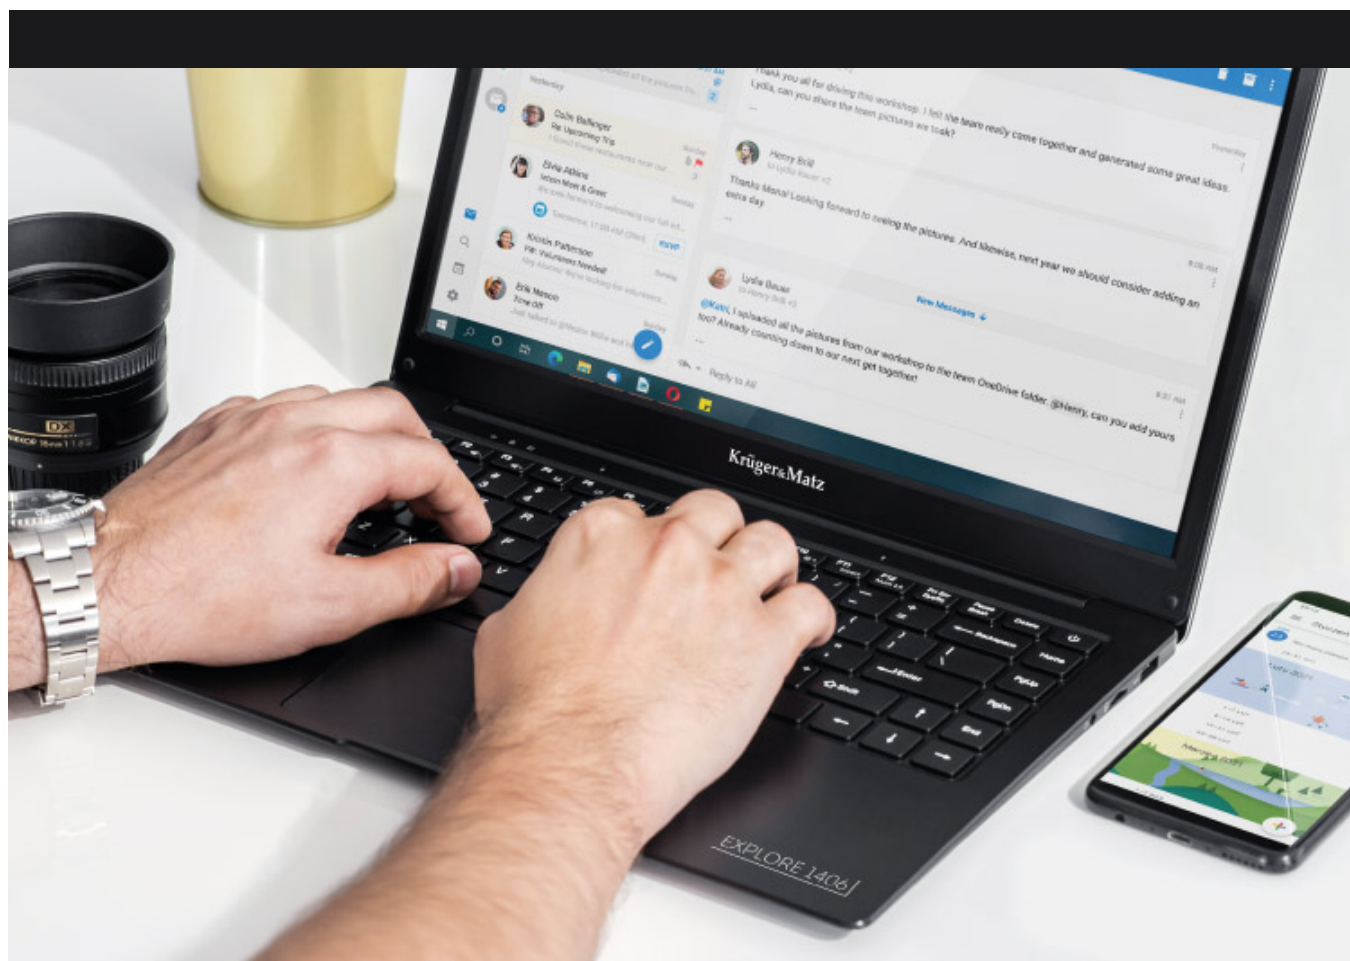

Mocne wsparcie

Ultrabook Kruger&Matz Explore 1406 jest przygotowany na wiele godzin pracy bez potrzeby ładowania. Możesz zabierać go na spotkania biznesowe czy wykłady na uczelni, nie martwiąc się o brak dostępu do zasilania.

Dbłość o wygodę

Podczas tych wielu godzin pracy, które zapewnia pojemna bateria niezwykle ważny jest komfort. W Explore 1406 jest on zapewniony przez doskonale wyprofilowany układ klawiszy z idealnie wymierzonym skokiem oraz czuły i precyzyjny touchpad.