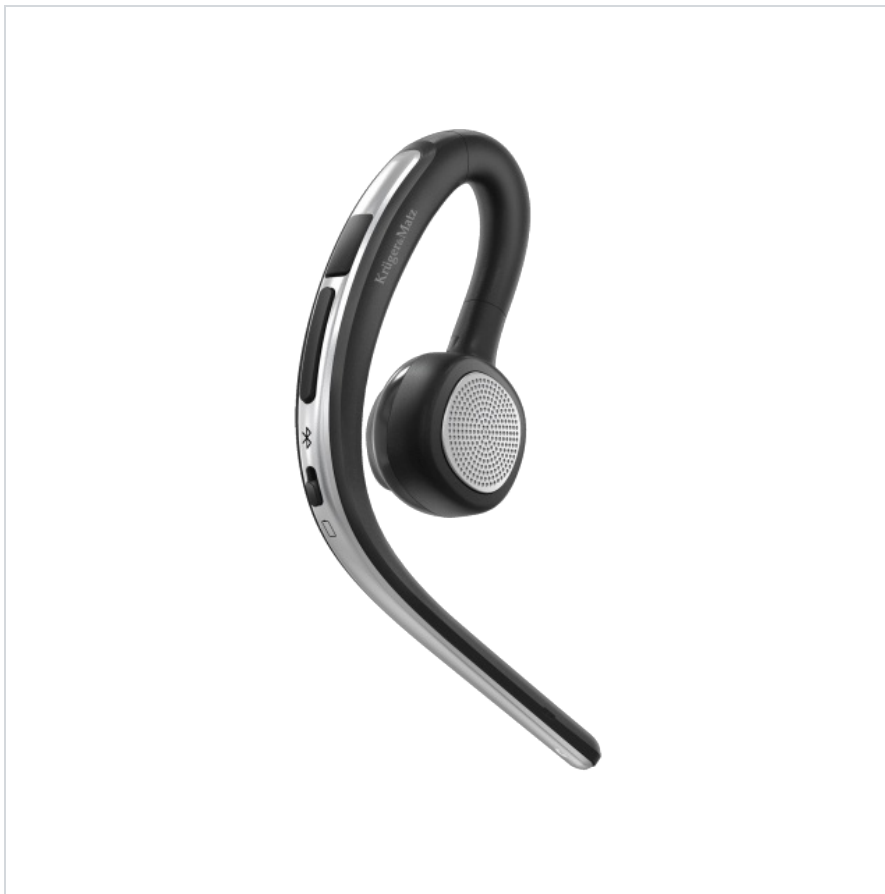

Słuchawka Bluetooth Krüger&Matz Traveler K15

Krüger&Matz

Marka:
Krüger&Matz

Kod produktu:
KM0600

Kod EAN:
5901890061278

Opis

Swoboda komunikacji

Zestaw Bluetooth do samochodu to niezastąpione akcesorium każdego kierowcy, umożliwiające komfortowe prowadzenie rozmów podczas jazdy autem. Zadbaj o bezpieczeństwo swoje oraz pozostałych i podróżuj z Kruger&Matz Traveler K15.

Stabilność połączenia

Słaba jakość połączenia? Na pewno nie z zestawem słuchawkowym do auta Kruger&Matz. W urządzeniu zastosowano technologię Bluetooth 5.0, która gwarantuje większy zasięg, stabilność połączenia oraz mniejsze zużycie energii.

Wysoka jakość rozmów

Dobra słuchawka Bluetooth musi zapewnić Ci wysoką jakość rozmów. Traveler K15 posiada funkcję HD Voice oraz redukcję szumów z otoczenia, która sprawi, że Twój rozmówca zawsze będzie Cię słyszał doskonale, niezależnie czy znajdujesz się w samochodzie, czy na otwartej przestrzeni.

Na długie rozmowy

Jedną z zalet wersji Bluetooth 5.0 jest zmniejszenie zużycia energii. Oznacza to, że bezprzewodowy zestaw słuchawkowy Kruger&Matz Traveler K15 pozwoli Ci nawet na 10 godzin swobodnego prowadzenia rozmów.