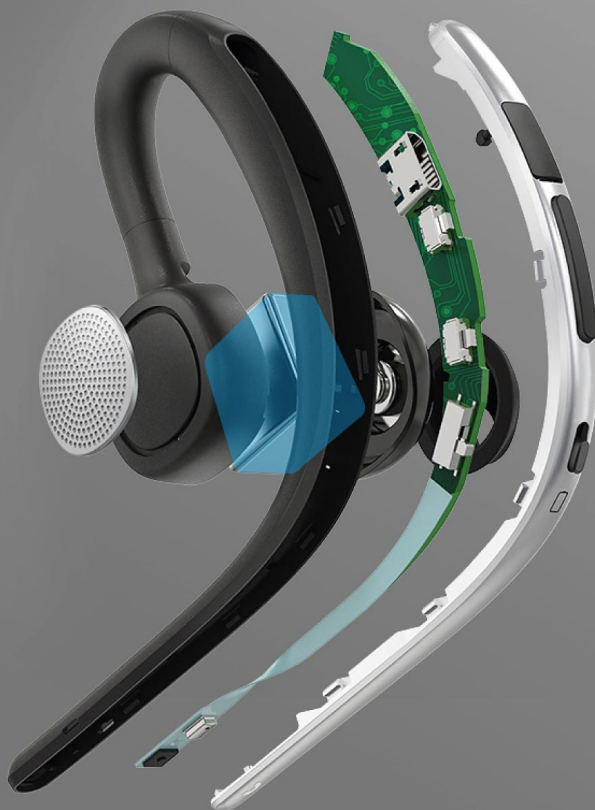

Na długie rozmowy

Jedną z zalet wersji Bluetooth 5.0 jest zmniejszenie zużycia energii. Oznacza to, że bezprzewodowy zestaw słuchawkowy Kruger&Matz Traveler K15 pozwoli Ci nawet na 10 godzin swobodnego prowadzenia rozmów.

140 mAh

POJEMNOŚĆ BATERII

do 10 h

CZAS ROZMÓW

do 350 h

CZAS CZUWANIA

Dodatkowe udogodnienia

Słuchawka Bluetooth Kruger&Matz została zaprojektowana tak, aby sprostać Twoim wymaganiom, dlatego daje szereg udogodnień, w tym wybieranie głosowe, komunikaty głosowe i dźwiękowe czy możliwość połączenia z dwoma telefonami.

Opis techniczny

Profile Bluetooth: A2DP/AVRCP/HFP/HSP/Multipoint (Możliwość połączenia z dwoma telefonami)

Czas rozmów: do 10 h

Czas słuchania muzyki: do 12 h

Czas czuwania: do 350 h

Czas ładowania: ok. 2 h

Redukcja hałasów z otoczenia i HD Voice

Komunikaty głosowe i dźwiękowe (o stanie baterii, ID rozmówcy)

Wybieranie głosowe

Obsługa wielu połączeń

Sterowanie muzyką

Bluetooth: 5.0

Zasięg Bluetooth: do 10 m

Poziom baterii (iOS)