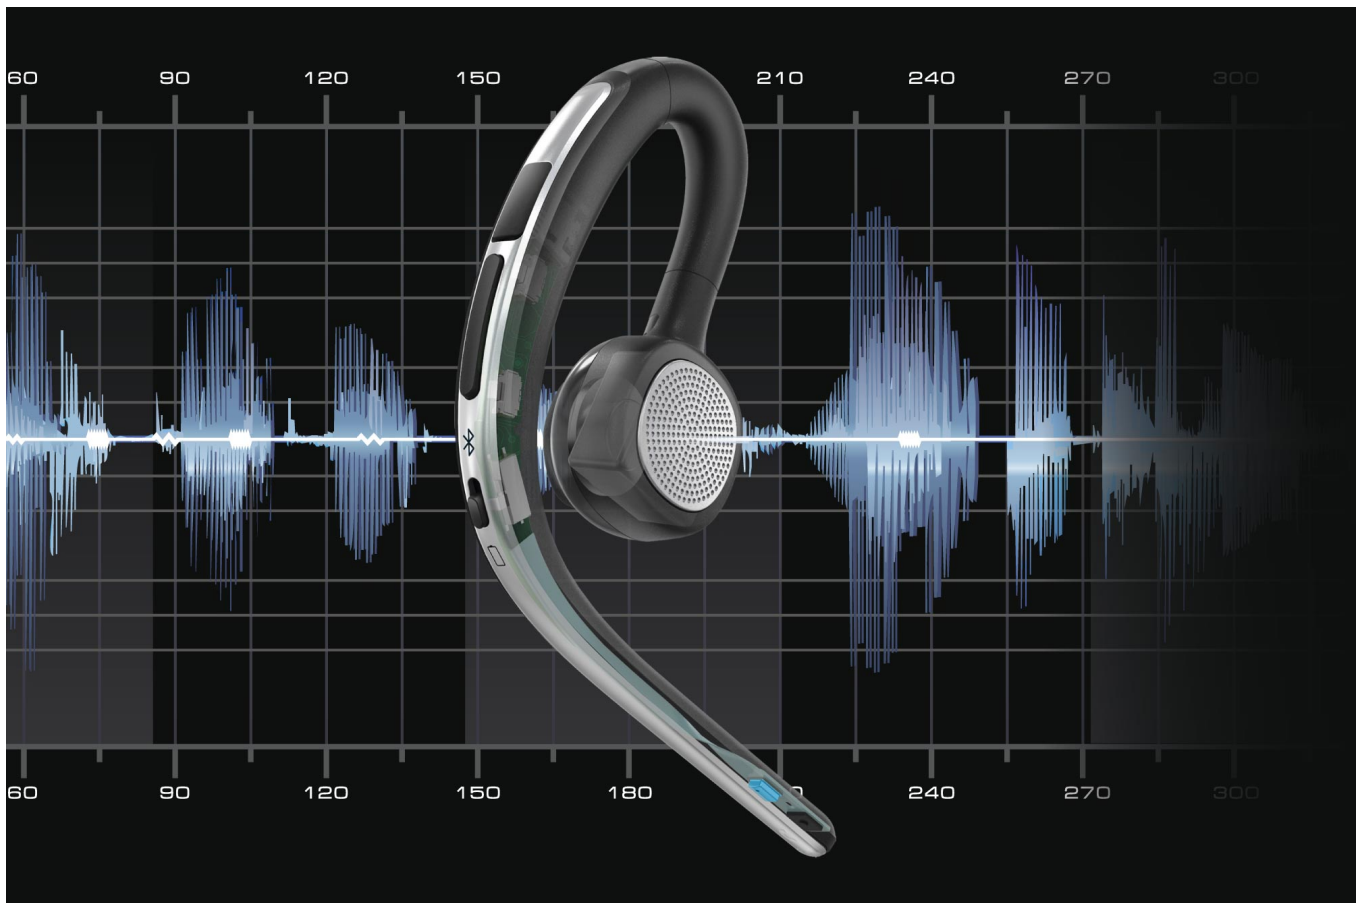

## Swoboda komunikacji

Zestaw Bluetooth do samochodu to niezastąpione akcesorium każdego kierowcy, umożliwiające komfortowe prowadzenie rozmów podczas jazdy autem. Zadbaj o bezpieczeństwo swoje oraz pozostałych i podróżuj z Kruger&Matz Traveler K15.

## Stabilność połączenia

Słaba jakość połączenia? Na pewno nie z zestawem słuchawkowym do auta Kruger&Matz. W urządzeniu zastosowano technologię Bluetooth 5.0, która gwarantuje większy zasięg, stabilność połączenia oraz mniejsze zużycie energii.

## Wysoka jakość rozmów

Dobra słuchawka Bluetooth musi zapewnić Ci wysoką jakość rozmów. Traveler K15 posiada funkcję HD Voice oraz redukcję szumów z otoczenia, która sprawi, że Twój rozmówca zawsze będzie Cię słyszał doskonale, niezależnie czy znajdujesz się w samochodzie, czy na otwartej przestrzeni.

## Na długie rozmowy

Jedną z zalet wersji Bluetooth 5.0 jest zmniejszenie zużycia energii. Oznacza to, że bezprzewodowy zestaw słuchawkowy Kruger&Matz Traveler K15 pozwoli Ci nawet na 10 godzin swobodnego prowadzenia rozmów.