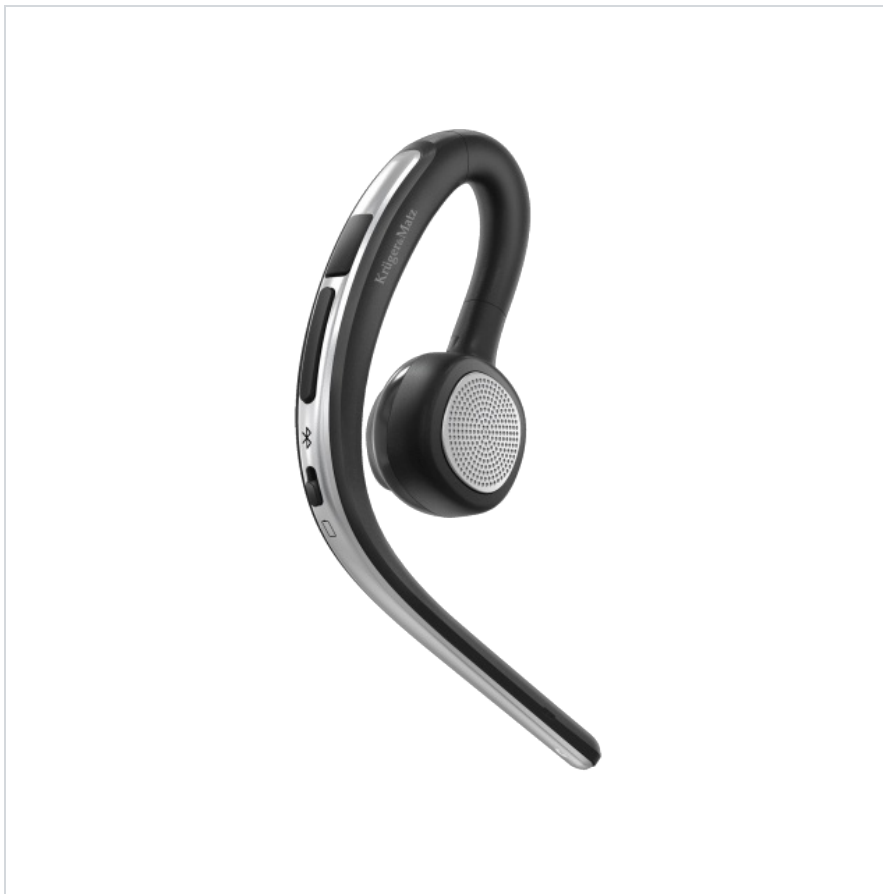

## Słuchawka Bluetooth Krüger&Matz Traveler K15

**Krüger&Matz**

**Marka:**  
Krüger&Matz

**Producent:**  
LECHPOL ELECTRONICS  
LESZEK Spółka  
komandytowa

**Kod produktu:**  
KM0600

**Kod EAN:**  
5901890061278

## Swoboda komunikacji

Zestaw Bluetooth do samochodu to niezastąpione akcesorium każdego kierowcy, umożliwiające komfortowe prowadzenie rozmów podczas jazdy autem. Zadbaj o bezpieczeństwo swoje oraz pozostałych i podróżuj z Kruger&Matz Traveler K15.

## Stabilność połączenia

Słaba jakość połączenia? Na pewno nie z zestawem słuchawkowym do auta Kruger&Matz. W urządzeniu zastosowano technologię Bluetooth 5.0, która gwarantuje większy zasięg, stabilność połączenia oraz mniejsze zużycie energii.

## Na długie rozmowy

Jedną z zalet wersji Bluetooth 5.0 jest zmniejszenie zużycia energii. Oznacza to, że bezprzewodowy zestaw słuchawkowy Kruger&Matz Traveler K15 pozwoli Ci nawet na 10 godzin swobodnego prowadzenia rozmów.