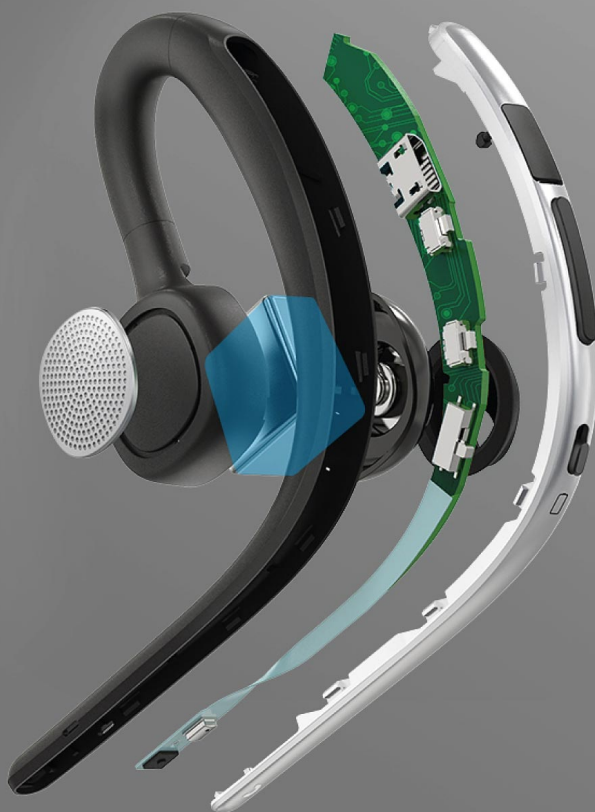

## Stabilność połączenia

Słaba jakość połączenia? Na pewno nie z zestawem słuchawkowym do auta Kruger&Matz. W urządzeniu zastosowano technologię Bluetooth 5.0, która gwarantuje większy zasięg, stabilność połączenia oraz mniejsze zużycie energii.

## Na długie rozmowy

Jedną z zalet wersji Bluetooth 5.0 jest zmniejszenie zużycia energii. Oznacza to, że bezprzewodowy zestaw słuchawkowy Kruger&Matz Traveler K15 pozwoli Ci nawet na 10 godzin swobodnego prowadzenia rozmów.

140 mAh

POJEMNOŚĆ BATERII

do 10 h

CZAS ROZMÓW

do 350 h

CZAS CZUWANIA

## Dodatkowe udogodnienia

Słuchawka Bluetooth Kruger&Matz została zaprojektowana tak, aby sprostać Twoim wymaganiom, dlatego daje szereg udogodnień, w tym wybieranie głosowe, komunikaty głosowe i dźwiękowe czy możliwość połączenia z dwoma telefonami.