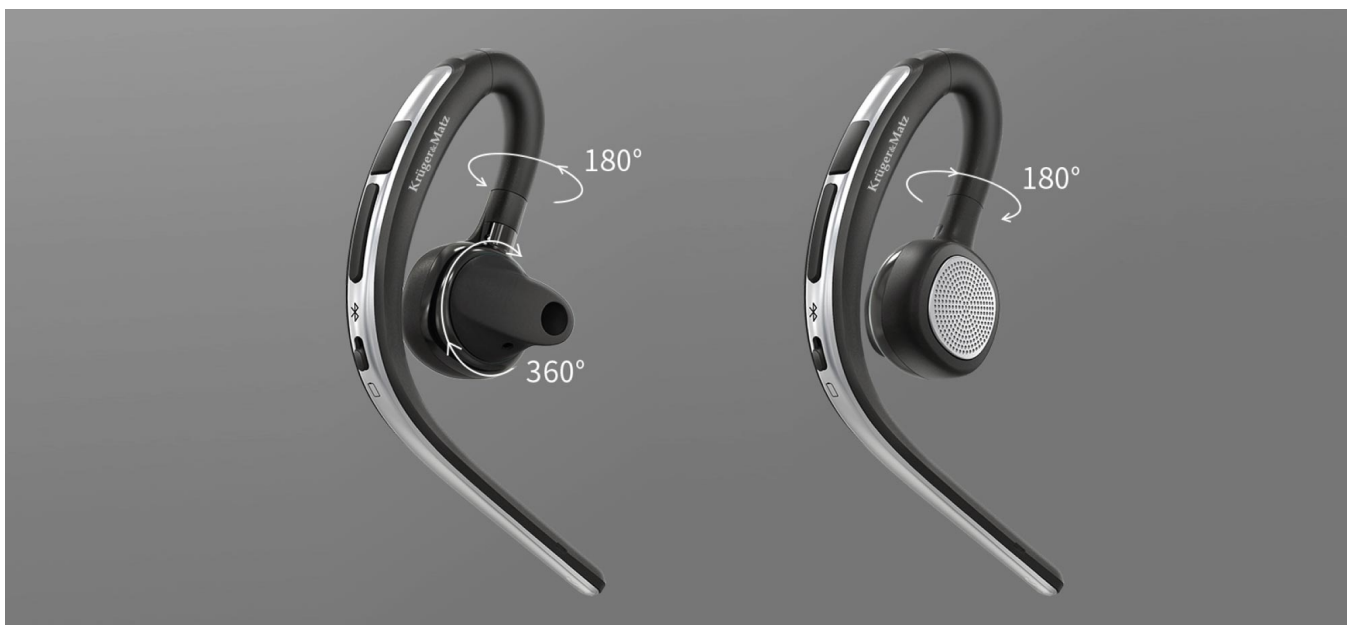

Słuchawka Bluetooth Krüger&Matz Traveler K15

Krüger&Matz

Marka:
Krüger&Matz

Kod produktu:
KM0600

Kod EAN:
5901890061278

Opis

Swoboda komunikacji

Zestaw Bluetooth do samochodu to niezastąpione akcesorium każdego kierowcy, umożliwiające komfortowe prowadzenie rozmów podczas jazdy autem. Zadbaj o bezpieczeństwo swoje oraz pozostałych i podróżuj z Kruger&Matz Traveler K15.

Stabilność połączenia

Słaba jakość połączenia? Na pewno nie z zestawem słuchawkowym do auta Kruger&Matz. W urządzeniu zastosowano technologię Bluetooth 5.0, która gwarantuje większy zasięg, stabilność połączenia oraz mniejsze zużycie energii.

Wysoka jakość rozmów

Dobra słuchawka Bluetooth musi zapewnić Ci wysoką jakość rozmów. Traveler K15 posiada funkcję HD Voice oraz redukcję szumów z otoczenia, która sprawi, że Twój rozmówca zawsze będzie Cię słyszał doskonale, niezależnie czy znajdujesz się w samochodzie, czy na otwartej przestrzeni.

Na długie rozmowy

Jedną z zalet wersji Bluetooth 5.0 jest zmniejszenie zużycia energii. Oznacza to, że bezprzewodowy zestaw słuchawkowy Kruger&Matz Traveler K15 pozwoli Ci nawet na 10 godzin swobodnego prowadzenia rozmów.