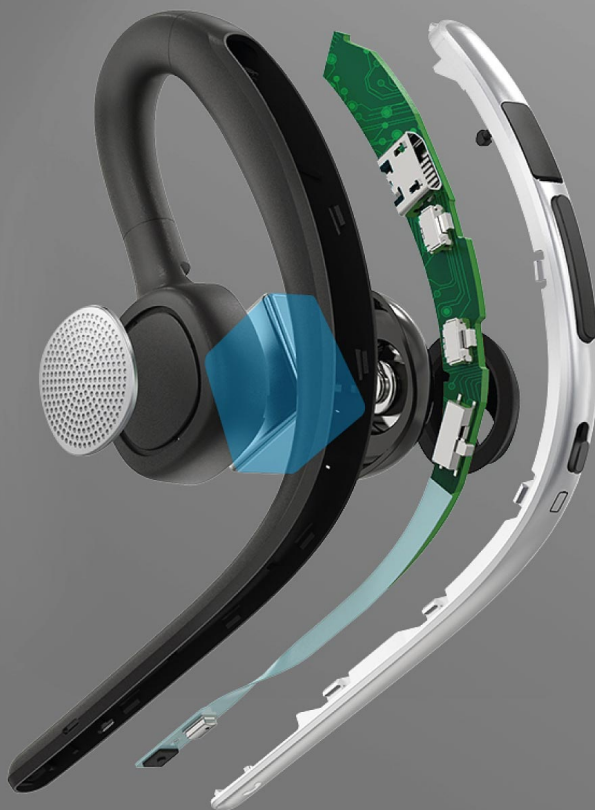

## Stabilność połączenia

Słaba jakość połączenia? Na pewno nie z zestawem słuchawkowym do auta Kruger&Matz. W urządzeniu zastosowano technologię Bluetooth 5.0, która gwarantuje większy zasięg, stabilność połączenia oraz mniejsze zużycie energii.

## Na długie rozmowy

Jedną z zalet wersji Bluetooth 5.0 jest zmniejszenie zużycia energii. Oznacza to, że bezprzewodowy zestaw słuchawkowy Kruger&Matz Traveler K15 pozwoli Ci nawet na 10 godzin swobodnego prowadzenia rozmów.

140 mAh

POJEMNOŚĆ BATERII

do 10 h

CZAS ROZMÓW

do 350 h

CZAS CZUWANIA

## Dodatkowe udogodnienia

Słuchawka Bluetooth Kruger&Matz została zaprojektowana tak, aby sprostać Twoim wymaganiom, dlatego daje szereg udogodnień, w tym wybieranie głosowe, komunikaty głosowe i dźwiękowe czy możliwość połączenia z dwoma telefonami.