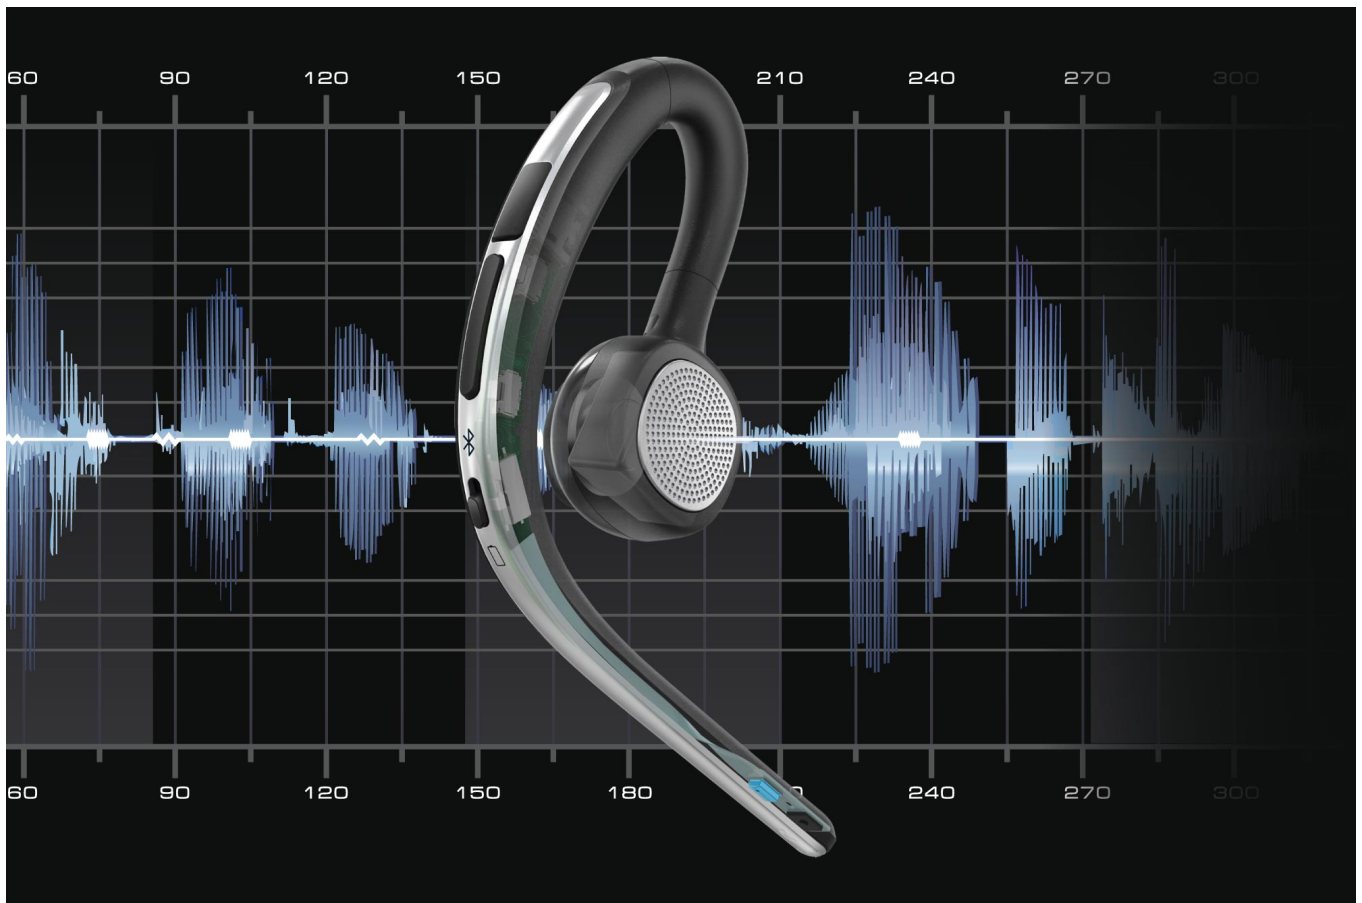

Słuchawka Bluetooth Krüger&Matz Traveler K15

Krüger&Matz

Marka:
Krüger&Matz

Producent:
LECHPOL ELECTRONICS
LESZEK Spółka
komandytowa

Kod produktu:
KM0600

Kod EAN:
5901890061278

Opis

Swoboda komunikacji

Zestaw Bluetooth do samochodu to niezastąpione akcesorium każdego kierowcy, umożliwiające komfortowe prowadzenie rozmów podczas jazdy autem. Zadbaj o bezpieczeństwo swoje oraz pozostałych i podróżuj z Kruger&Matz Traveler K15.

Stabilność połączenia

Słaba jakość połączenia? Na pewno nie z zestawem słuchawkowym do auta Kruger&Matz. W urządzeniu zastosowano technologię Bluetooth 5.0, która gwarantuje większy zasięg, stabilność połączenia oraz mniejsze zużycie energii.

Na długie rozmowy

Jedną z zalet wersji Bluetooth 5.0 jest zmniejszenie zużycia energii. Oznacza to, że bezprzewodowy zestaw słuchawkowy Kruger&Matz Traveler K15 pozwoli Ci nawet na 10 godzin swobodnego prowadzenia rozmów.