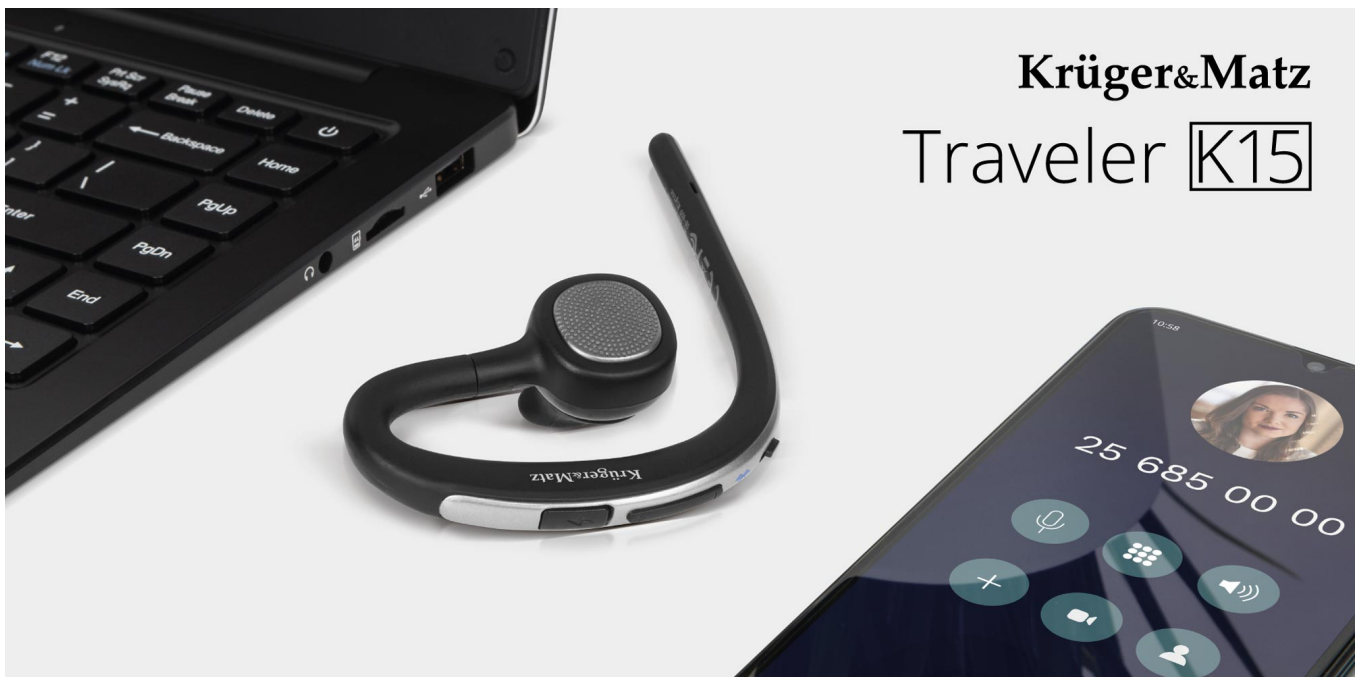

Słuchawka Bluetooth Krüger&Matz Traveler K15

Krüger&Matz

Marka:
Krüger&Matz

Producent:
LECHPOL ELECTRONICS
LESZEK Spółka
komandytowa

Kod produktu:
KM0600

Kod EAN:
5901890061278

Opis

Swoboda komunikacji

Zestaw Bluetooth do samochodu to niezastąpione akcesorium każdego kierowcy, umożliwiające komfortowe prowadzenie rozmów podczas jazdy autem. Zadbaj o bezpieczeństwo swoje oraz pozostałych i podróżuj z Kruger&Matz Traveler K15.

Wysoka jakość rozmów

Dobra słuchawka Bluetooth musi zapewnić Ci wysoką jakość rozmów. Traveler K15 posiada funkcję HD Voice oraz redukcję szumów z otoczenia, która sprawi, że Twój rozmówca zawsze będzie Cię słyszał doskonale, niezależnie czy znajdujesz się w samochodzie, czy na otwartej przestrzeni.

Na długie rozmowy

Jedną z zalet wersji Bluetooth 5.0 jest zmniejszenie zużycia energii. Oznacza to, że bezprzewodowy zestaw słuchawkowy Kruger&Matz Traveler K15 pozwoli Ci nawet na 10 godzin swobodnego prowadzenia rozmów.