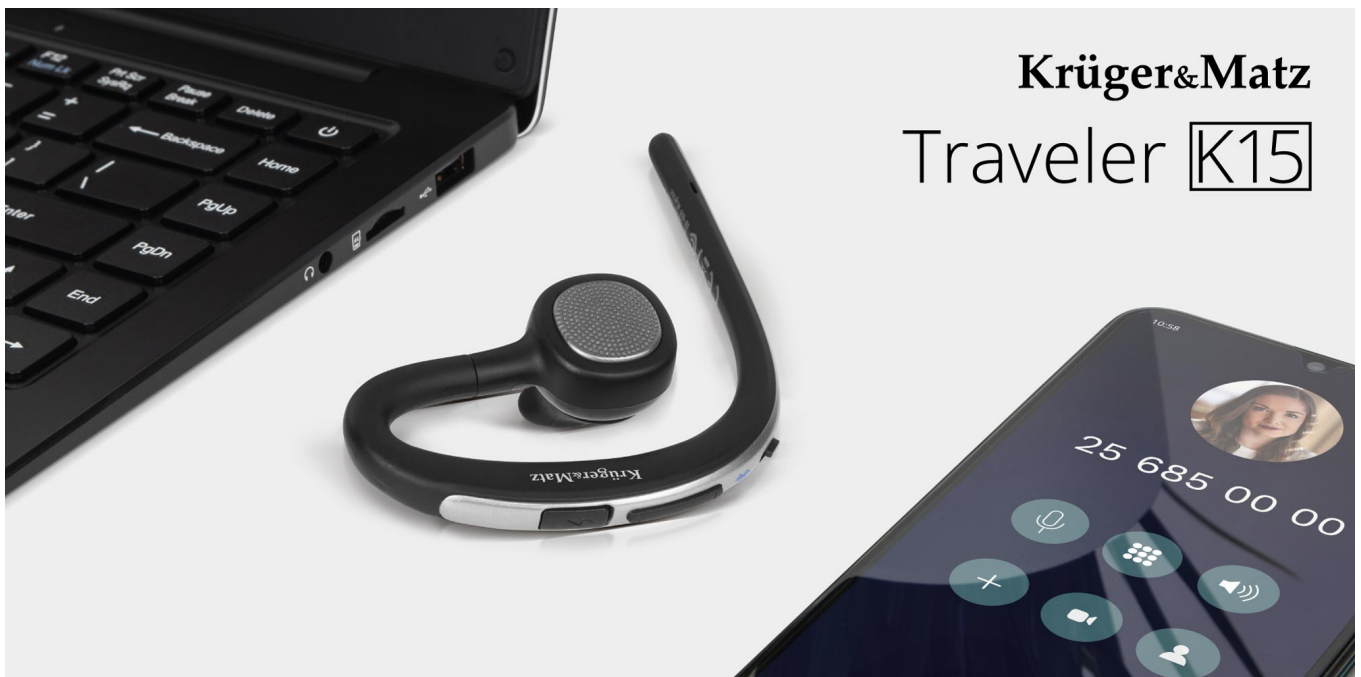

## Słuchawka Bluetooth Krüger&Matz Traveler K15

**Krüger&Matz**

**Marka:**  
Krüger&Matz

**Producent:**  
LECHPOL ELECTRONICS  
LESZEK Spółka  
komandytowa

**Kod produktu:**  
KM0600

**Kod EAN:**  
5901890061278

## Swoboda komunikacji

Zestaw Bluetooth do samochodu to niezastąpione akcesorium każdego kierowcy, umożliwiające komfortowe prowadzenie rozmów podczas jazdy autem. Zadbaj o bezpieczeństwo swoje oraz pozostałych i podróżuj z Kruger&Matz Traveler K15.

## Wysoka jakość rozmów

Dobra słuchawka Bluetooth musi zapewnić Ci wysoką jakość rozmów. Traveler K15 posiada funkcję HD Voice oraz redukcję szumów z otoczenia, która sprawi, że Twój rozmówca zawsze będzie Cię słyszał doskonale, niezależnie czy znajdujesz się w samochodzie, czy na otwartej przestrzeni.

## Na długie rozmowy

Jedną z zalet wersji Bluetooth 5.0 jest zmniejszenie zużycia energii. Oznacza to, że bezprzewodowy zestaw słuchawkowy Kruger&Matz Traveler K15 pozwoli Ci nawet na 10 godzin swobodnego prowadzenia rozmów.