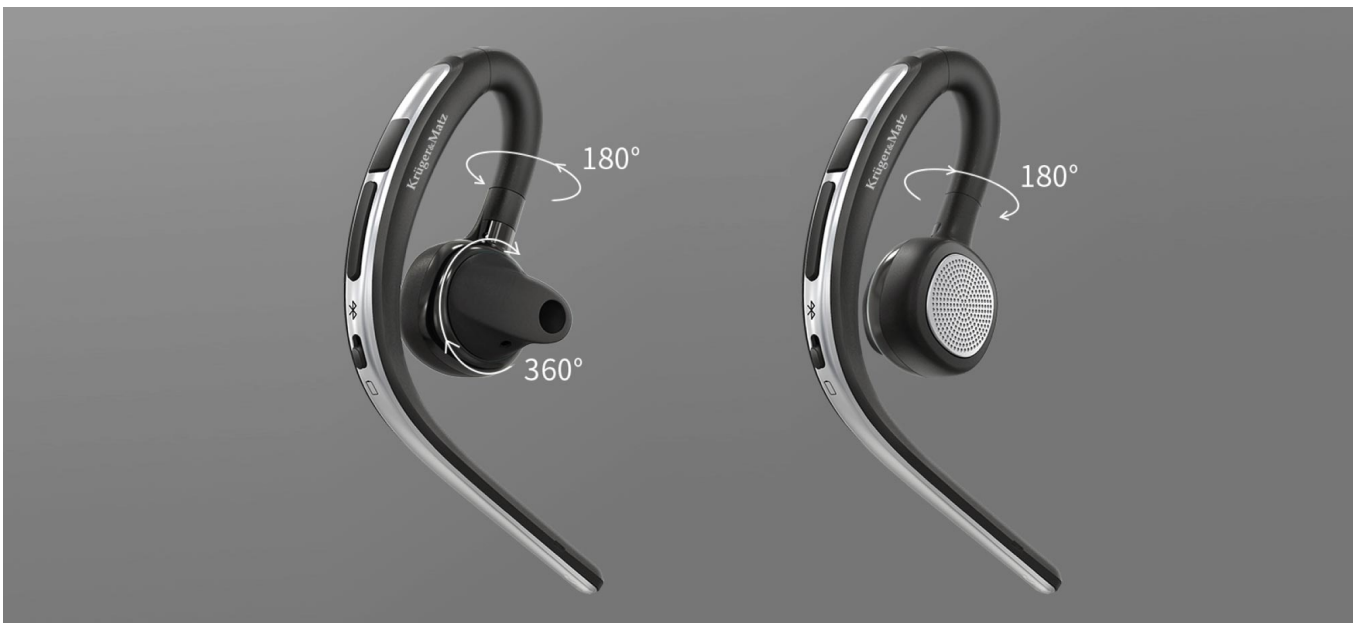

Słuchawka Bluetooth Krüger&Matz Traveler K15

Krüger&Matz

Marka:
Krüger&Matz

Producent:
LECHPOL ELECTRONICS
LESZEK Spółka
komandytowa

Kod produktu:
KM0600

Kod EAN:
5901890061278

Opis

Swoboda komunikacji

Zestaw Bluetooth do samochodu to niezastąpione akcesorium każdego kierowcy, umożliwiające komfortowe prowadzenie rozmów podczas jazdy autem. Zadbaj o bezpieczeństwo swoje oraz pozostałych i podróżuj z Kruger&Matz Traveler K15.

Stabilność połączenia

Słaba jakość połączenia? Na pewno nie z zestawem słuchawkowym do auta Kruger&Matz. W urządzeniu zastosowano technologię Bluetooth 5.0, która gwarantuje większy zasięg, stabilność połączenia oraz mniejsze zużycie energii.

Na długie rozmowy

Jedną z zalet wersji Bluetooth 5.0 jest zmniejszenie zużycia energii. Oznacza to, że bezprzewodowy zestaw słuchawkowy Kruger&Matz Traveler K15 pozwoli Ci nawet na 10 godzin swobodnego prowadzenia rozmów.