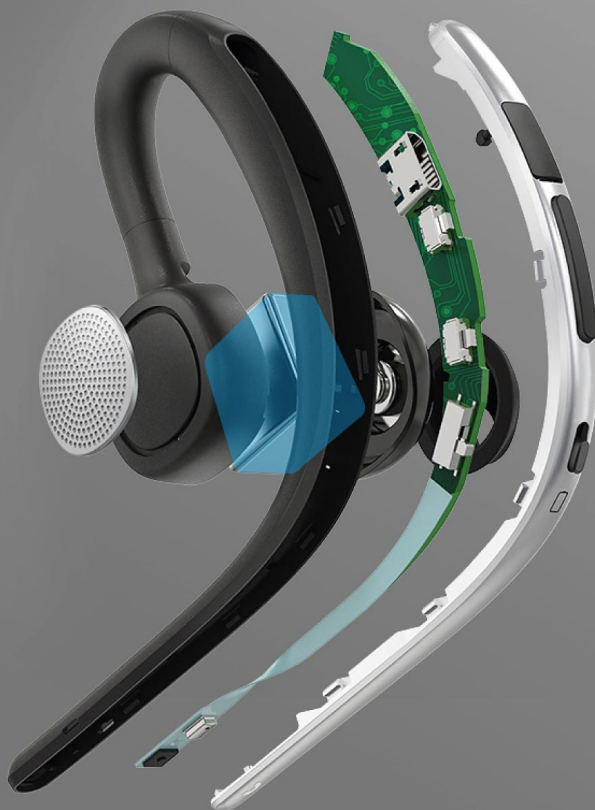

Stabilność połączenia

Słaba jakość połączenia? Na pewno nie z zestawem słuchawkowym do auta Kruger&Matz. W urządzeniu zastosowano technologię Bluetooth 5.0, która gwarantuje większy zasięg, stabilność połączenia oraz mniejsze zużycie energii.

Na długie rozmowy

Jedną z zalet wersji Bluetooth 5.0 jest zmniejszenie zużycia energii. Oznacza to, że bezprzewodowy zestaw słuchawkowy Kruger&Matz Traveler K15 pozwoli Ci nawet na 10 godzin swobodnego prowadzenia rozmów.

140 mAh

POJEMNOŚĆ BATERII

do 10 h

CZAS ROZMÓW

do 350 h

CZAS CZUWANIA

Dodatkowe udogodnienia

Słuchawka Bluetooth Kruger&Matz została zaprojektowana tak, aby sprostać Twoim wymaganiom, dlatego daje szereg udogodnień, w tym wybieranie głosowe, komunikaty głosowe i dźwiękowe czy możliwość połączenia z dwoma telefonami.

Redukcja hałasów z otoczenia i HD Voice

Komunikaty głosowe i dźwiękowe (o stanie baterii, ID rozmówcy)

Wybieranie głosowe

Obsługa wielu połączeń

Sterowanie muzyką

Bluetooth: 5.0

Zasięg Bluetooth: do 10 m

Poziom baterii (iOS)