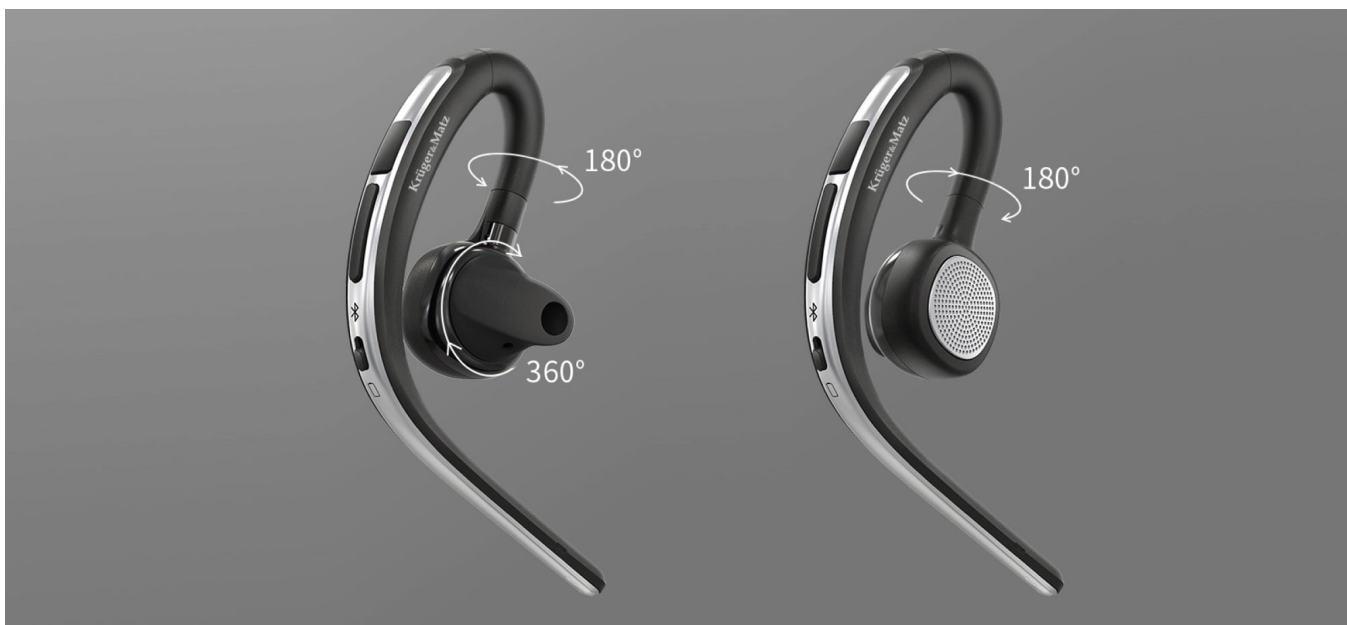

## Słuchawka Bluetooth Krüger&Matz Traveler K15

**Krüger&Matz**

**Marka:**  
Krüger&Matz

**Producent:**  
LECHPOL ELECTRONICS  
LESZEK Spółka  
komandytowa

**Kod produktu:**  
KM0600

**Kod EAN:**  
5901890061278

## Swoboda komunikacji

Zestaw Bluetooth do samochodu to niezastąpione akcesorium każdego kierowcy, umożliwiające komfortowe prowadzenie rozmów podczas jazdy autem. Zadbaj o bezpieczeństwo swoje oraz pozostałych i podróżuj z Kruger&Matz Traveler K15.

## Stabilność połączenia

Słaba jakość połączenia? Na pewno nie z zestawem słuchawkowym do auta Kruger&Matz. W urządzeniu zastosowano technologię Bluetooth 5.0, która gwarantuje większy zasięg, stabilność połączenia oraz mniejsze zużycie energii.

## Na długie rozmowy

Jedną z zalet wersji Bluetooth 5.0 jest zmniejszenie zużycia energii. Oznacza to, że bezprzewodowy zestaw słuchawkowy Kruger&Matz Traveler K15 pozwoli Ci nawet na 10 godzin swobodnego prowadzenia rozmów.