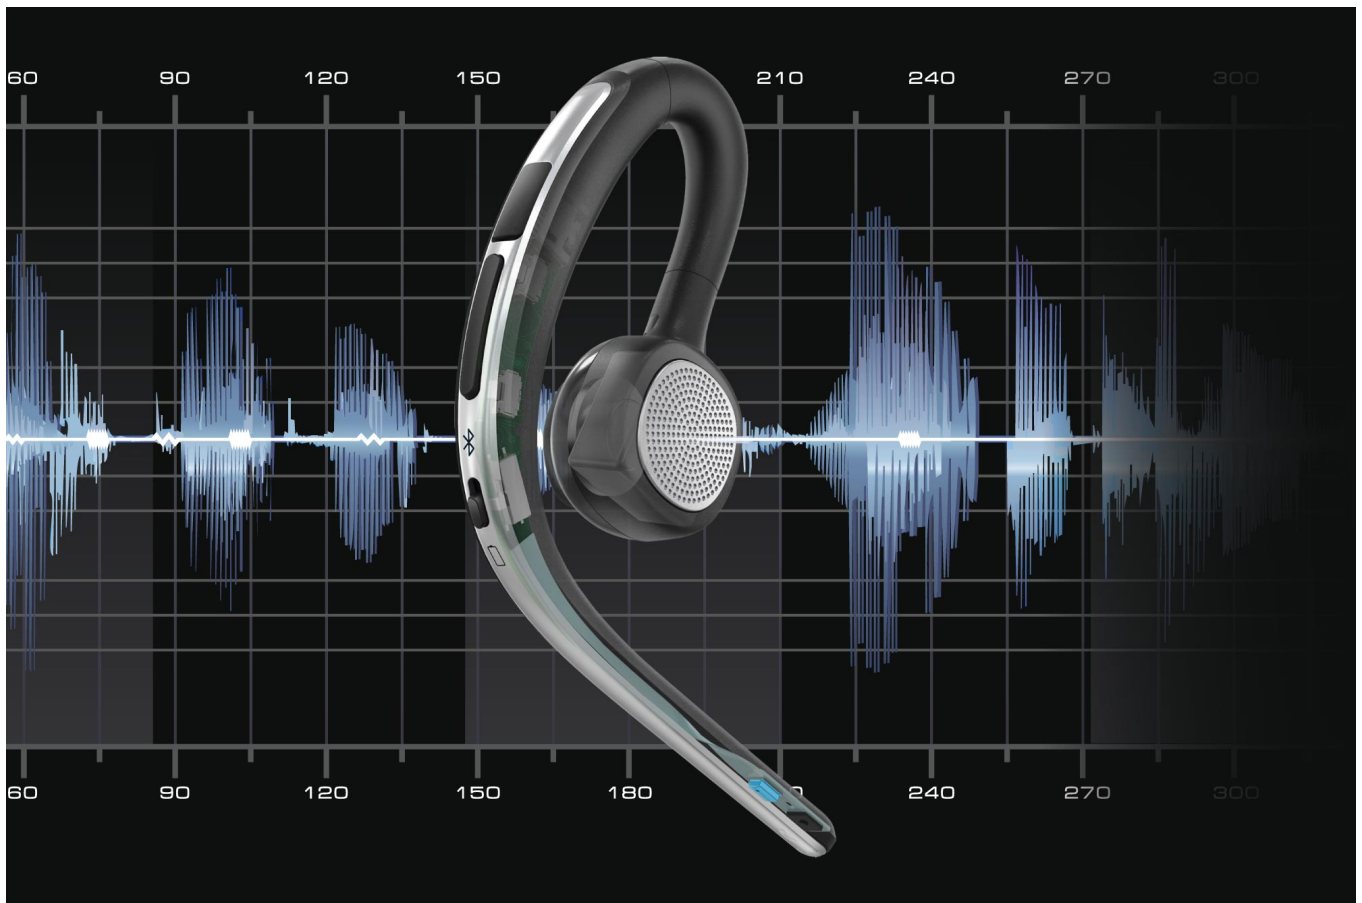

Słuchawka Bluetooth Krüger&Matz Traveler K15

Krüger&Matz

Marka:
Krüger&Matz

Kod produktu:
KM0600

Kod EAN:
5901890061278

Opis

Swoboda komunikacji

Zestaw Bluetooth do samochodu to niezastąpione akcesorium każdego kierowcy, umożliwiające komfortowe prowadzenie rozmów podczas jazdy autem. Zadbaj o bezpieczeństwo swoje oraz pozostałych i podróżuj z Kruger&Matz Traveler K15.

Stabilność połączenia

Słaba jakość połączenia? Na pewno nie z zestawem słuchawkowym do auta Kruger&Matz. W urządzeniu zastosowano technologię Bluetooth 5.0, która gwarantuje większy zasięg, stabilność połączenia oraz mniejsze zużycie energii.

Wysoka jakość rozmów

Dobra słuchawka Bluetooth musi zapewnić Ci wysoką jakość rozmów. Traveler K15 posiada funkcję HD Voice oraz redukcję szumów z otoczenia, która sprawi, że Twój rozmówca zawsze będzie Cię słyszał doskonale, niezależnie czy znajdujesz się w samochodzie, czy na otwartej przestrzeni.

Na długie rozmowy

Jedną z zalet wersji Bluetooth 5.0 jest zmniejszenie zużycia energii. Oznacza to, że bezprzewodowy zestaw słuchawkowy Kruger&Matz Traveler K15 pozwoli Ci nawet na 10 godzin swobodnego prowadzenia rozmów.