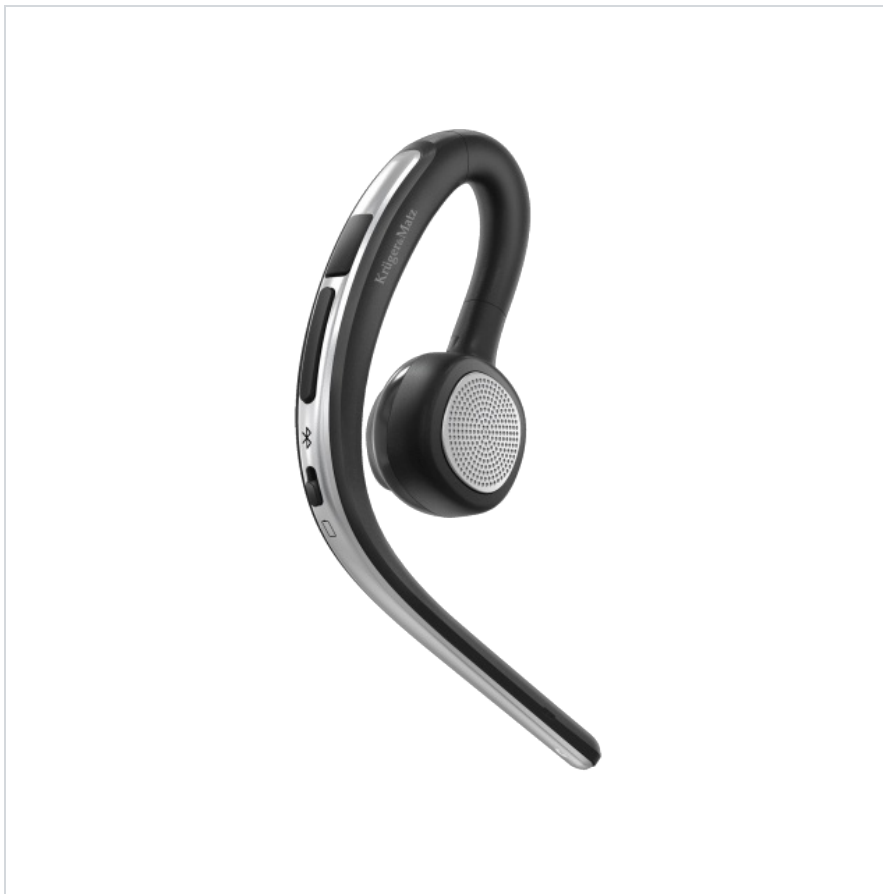

Słuchawka Bluetooth Krüger&Matz Traveler K15

Krüger&Matz

Marka:
Krüger&Matz

Producent:
LECHPOL ELECTRONICS
LESZEK Spółka
komandytowa

Kod produktu:
KM0600

Kod EAN:
5901890061278

Opis

Swoboda komunikacji

Zestaw Bluetooth do samochodu to niezastąpione akcesorium każdego kierowcy, umożliwiające komfortowe prowadzenie rozmów podczas jazdy autem. Zadbaj o bezpieczeństwo swoje oraz pozostałych i podróżuj z Kruger&Matz Traveler K15.

Stabilność połączenia

Słaba jakość połączenia? Na pewno nie z zestawem słuchawkowym do auta Kruger&Matz. W urządzeniu zastosowano technologię Bluetooth 5.0, która gwarantuje większy zasięg, stabilność połączenia oraz mniejsze zużycie energii.

Na długie rozmowy

Jedną z zalet wersji Bluetooth 5.0 jest zmniejszenie zużycia energii. Oznacza to, że bezprzewodowy zestaw słuchawkowy Kruger&Matz Traveler K15 pozwoli Ci nawet na 10 godzin swobodnego prowadzenia rozmów.