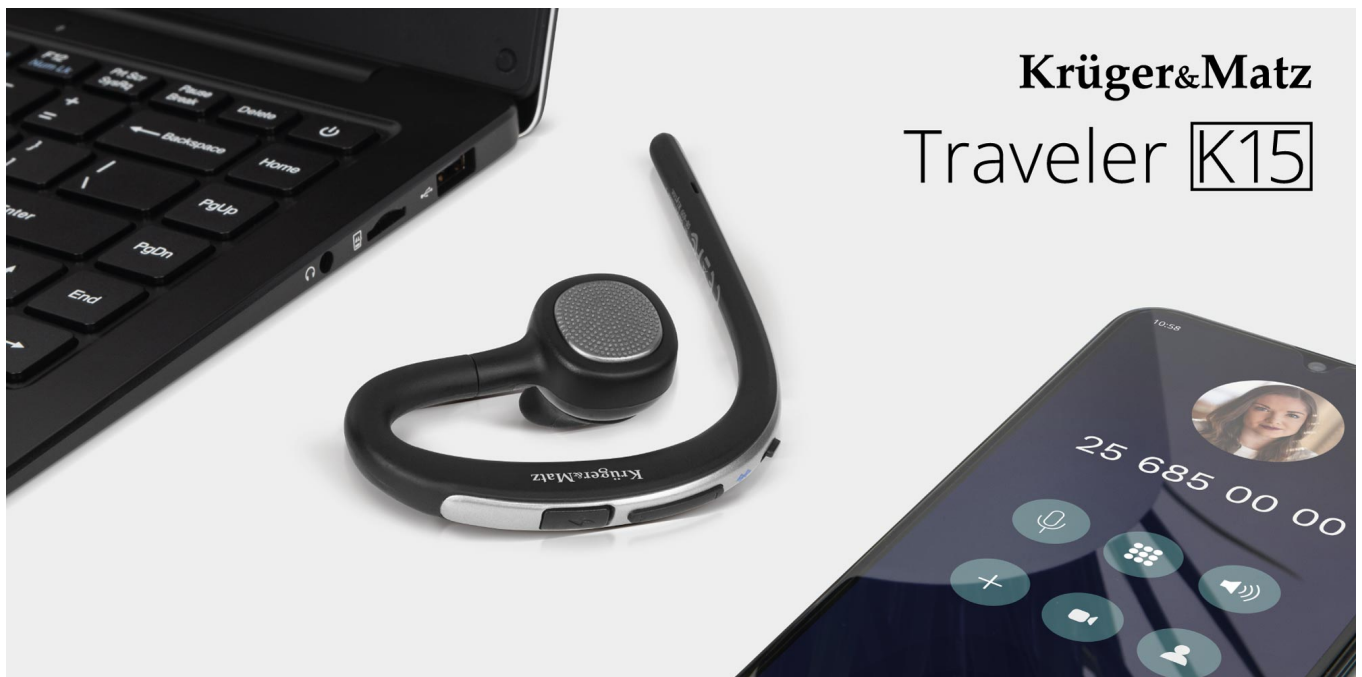

Słuchawka Bluetooth Krüger&Matz Traveler K15

Krüger&Matz

Marka:
Krüger&Matz

Kod produktu:
KM0600

Kod EAN:
5901890061278

Opis

Swoboda komunikacji

Zestaw Bluetooth do samochodu to niezastąpione akcesorium każdego kierowcy, umożliwiające komfortowe prowadzenie rozmów podczas jazdy autem. Zadbaj o bezpieczeństwo swoje oraz pozostałych i podróżuj z Kruger&Matz Traveler K15.

Stabilność połączenia

Słaba jakość połączenia? Na pewno nie z zestawem słuchawkowym do auta Kruger&Matz. W urządzeniu zastosowano technologię Bluetooth 5.0, która gwarantuje większy zasięg, stabilność połączenia oraz mniejsze zużycie energii.

Wysoka jakość rozmów

Dobra słuchawka Bluetooth musi zapewnić Ci wysoką jakość rozmów. Traveler K15 posiada funkcję HD Voice oraz redukcję szumów z otoczenia, która sprawi, że Twój rozmówca zawsze będzie Cię słyszał doskonale, niezależnie czy znajdujesz się w samochodzie, czy na otwartej przestrzeni.

Na długie rozmowy

Jedną z zalet wersji Bluetooth 5.0 jest zmniejszenie zużycia energii. Oznacza to, że bezprzewodowy zestaw słuchawkowy Kruger&Matz Traveler K15 pozwoli Ci nawet na 10 godzin swobodnego prowadzenia rozmów.