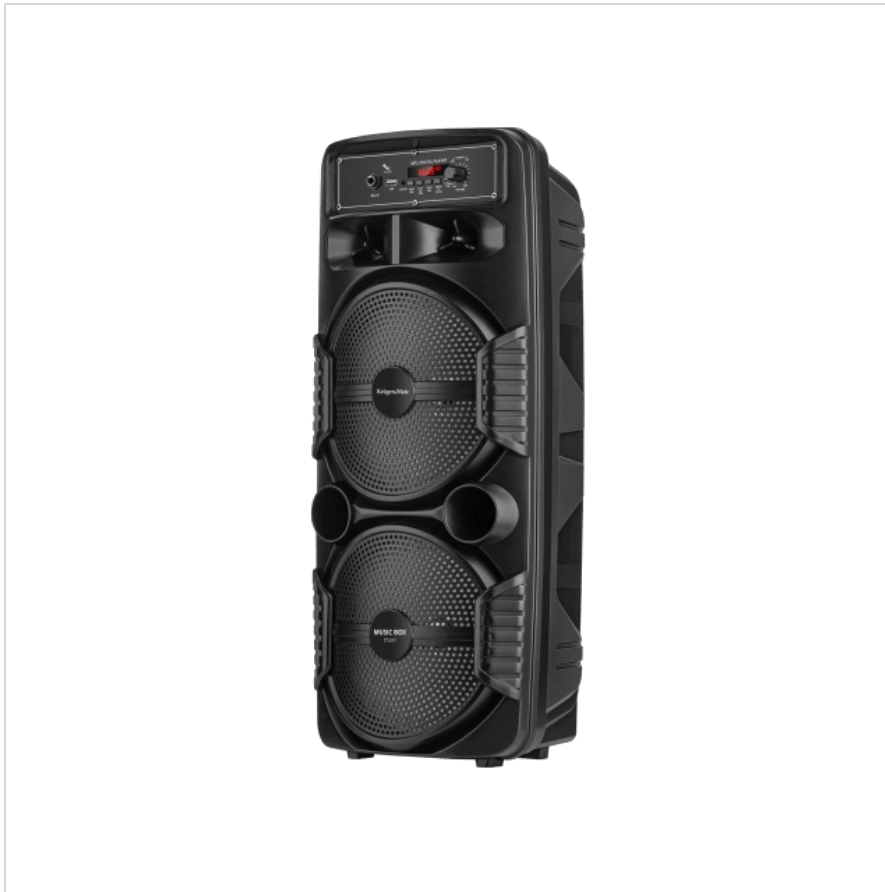

Przenośny głośnik bezprzewodowy Krüger&Matz Music Box Maxi

Krüger&Matz

Marka:
Krüger&Matz

Producent:
LECHPOL ELECTRONICS
LESZEK Spółka
komandytowa

Kod produktu:
KM0557

Kod EAN:
5901890061254

Opis

Głośnik do karaoke

Wprowadź wszystkich w imprezowy klimat z głośnikiem BT Kruger&Matz Music Box Maxi. Podstawową zaletą tego urządzenia jest **wejście mikrofonowe**, które pozwoli Ci zamienić zwykłą domówkę w wieczór karaoke.

Moc i elastyczność dźwięku

Ty i Twoi znajomi wolicie potańczyć? O dobrą zabawę zadbają 3 przetworniki, które zagrają z **mocą 10 W**. Co więcej, jeśli to za mało bądź potrzebujesz nagłośnić większe pomieszczenie możesz wykorzystać funkcję **True Wireless Stereo**, która pozwoli Ci połączyć ze sobą 2 głośniki Music Box Maxi.

Głośnik Bluetooth z radiem

Zależy Ci na tanim głośniku Bluetooth, który sprosta Twoim oczekiwaniom nie tylko pod względem ceny, jak też funkcjonalności. Music Box Maxi zapewni Ci szeroki wybór źródeł z muzyki. Nie musisz ograniczać się tylko do playlist odtwarzanych z urządzeń posiadających funkcję Bluetooth. Głośnik bezprzewodowy Kruger&Matz posiada wejście AUX oraz port USB, które pozwolą Ci na słuchanie piosenek zapisanych na innych nośnikach pamięci.