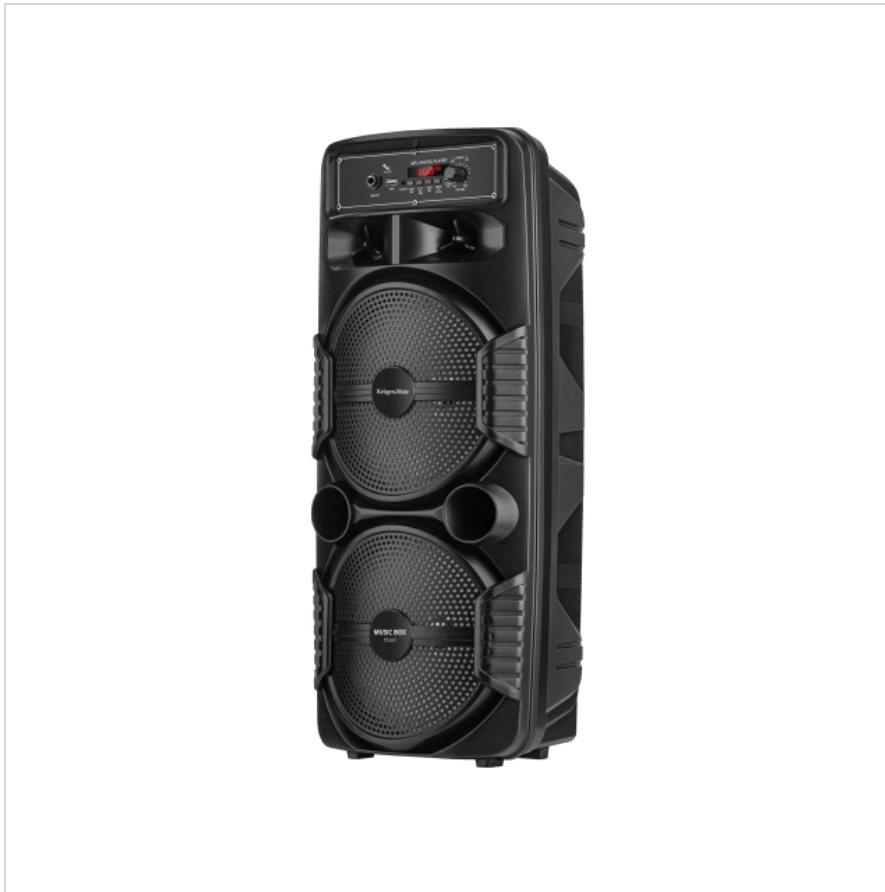

## Przenośny głośnik bezprzewodowy Krüger&Matz Music Box Maxi

**Krüger&Matz**

**Marka:**  
Krüger&Matz

**Producent:**  
LECHPOL ELECTRONICS  
LESZEK Spółka  
komandytowa

**Kod produktu:**  
KM0557

**Kod EAN:**  
5901890061254

## Głośnik do karaoke

Wprowadź wszystkich w imprezowy klimat z głośnikiem BT Kruger&Matz Music Box Maxi. Podstawową zaletą tego urządzenia jest **wejście mikrofonowe**, które pozwoli Ci zamienić zwykłą domówkę w wieczór karaoke.

## Moc i elastyczność dźwięku

Ty i Twoi znajomi wolicie potańczyć? O dobrą zabawę zadbają 3 przetworniki, które zagrają z **mocą 10 W**. Co więcej, jeśli to za mało bądź potrzebujesz nagłośnić większe pomieszczenie możesz wykorzystać funkcję **True Wireless Stereo**, która pozwoli Ci połączyć ze sobą 2 głośniki Music Box Maxi.

## Opis techniczny

Moc: 10 W  
Impedancja: 3 Ohm  
Pasmo przenoszenia: 80 Hz - 16 kHz  
Stosunek S/N: 80 dB  
Głośnik: 2 x 8" + 1"  
Częstotliwość FM: 87,50 - 108,00 MHz  
Bluetooth: 4.2  
Obsługiwane formaty: MP3  
Funkcja TWS (połącz ze sobą dwa głośniki)  
Wejścia/wyjścia:  
Port USB 2.0  
Wejście mikrofonowe (Jack 6,3 mm)  
Wejście AUX (Jack 3,5 mm)  
Gniazdo micro USB  
Zasilanie: 5 V / 2 A  
Akumulator: 3,7 V / 2400 mAh  
Wymiary: 230 x 220 x 590 mm  
Waga: 2850 g