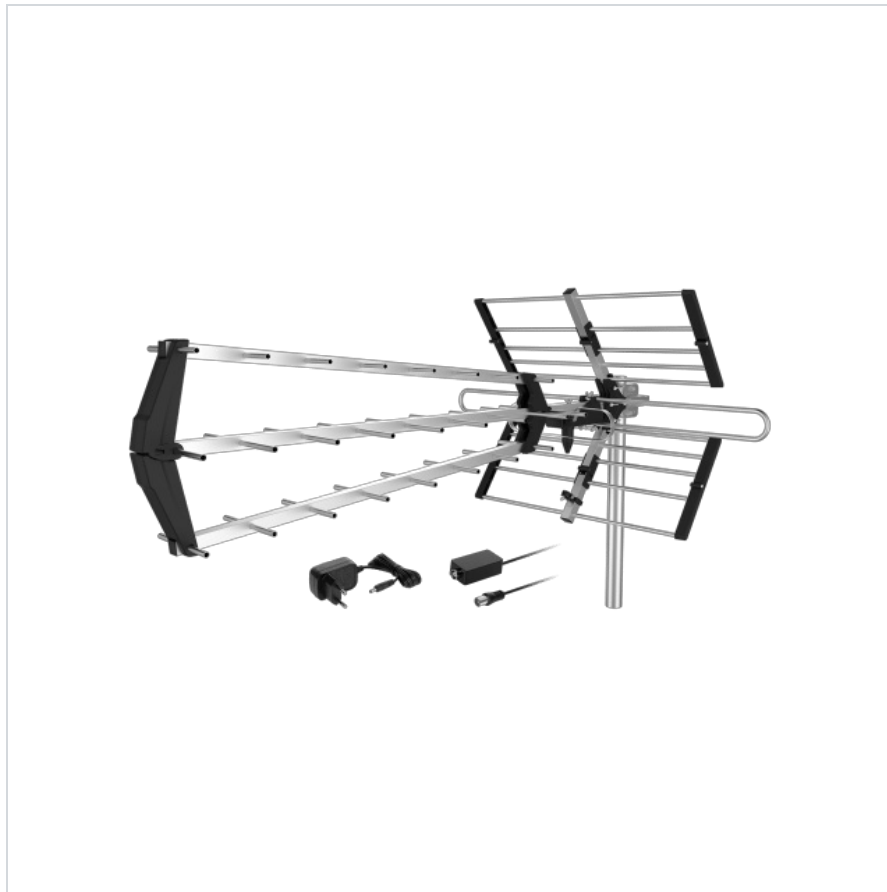

Antena kierunkowa aktywna do cyfrowej telewizji naziemnej DVB-T2 Cabletech

Marka:
Cabletech

Kod produktu:
ANT0641

Kod EAN:
5901890060585

Opis techniczny

----- Główne parametry -----

Zakres częstotliwości: (VHF) 174-230 MHz, (UHF) 470-790 MHz

Pasma: DVB-T / DVB-T2 / DAB+

Kanały: 5-12; 21-60

Impedancja: 75 Ohm

Ilość elementów: 28

Zysk: (VHF) 10 dB, (UHF) 30 dB

Stosunek promieniowania przód-tył: 25 dB

Szerokość wiązki H / V: H 38° / V 80°

Polaryzacja: Pozioma

Filtr LTE: Tak

Długość anteny: 1055 mm

Materiał: Aluminium + stal+ ABS

System click-clack (łatwy montaż): Tak

Typ: Aktywna kierunkowa

Montaż: Na zewnątrz

W zestawie: Zewnętrzny wzmacniacz, zasilacz, wodoszczelna złączka, złącze F, akcesoria montażowe

Profesjonalna struktura - stabilna konstrukcja i łatwa w montażu

Odporna na warunki atmosferyczne: odporna na wodę i promienie UV

Specyfikacja

Dane logistyczne	
Gabaryt	W020G020-S-2

Jednostka miary	Ilość	Waga netto	Waga brutto	Szer. x Dł. x Wys.
szt.	1 szt.	2 Kg	2.2 Kg	17 cm x 106 cm x 13 cm
kart.	6 szt.	9 Kg	14 Kg	34.5 cm x 107 cm x 42 cm
paleta	48 szt.	115 Kg	130 Kg	80 cm x 120 cm x 200 cm