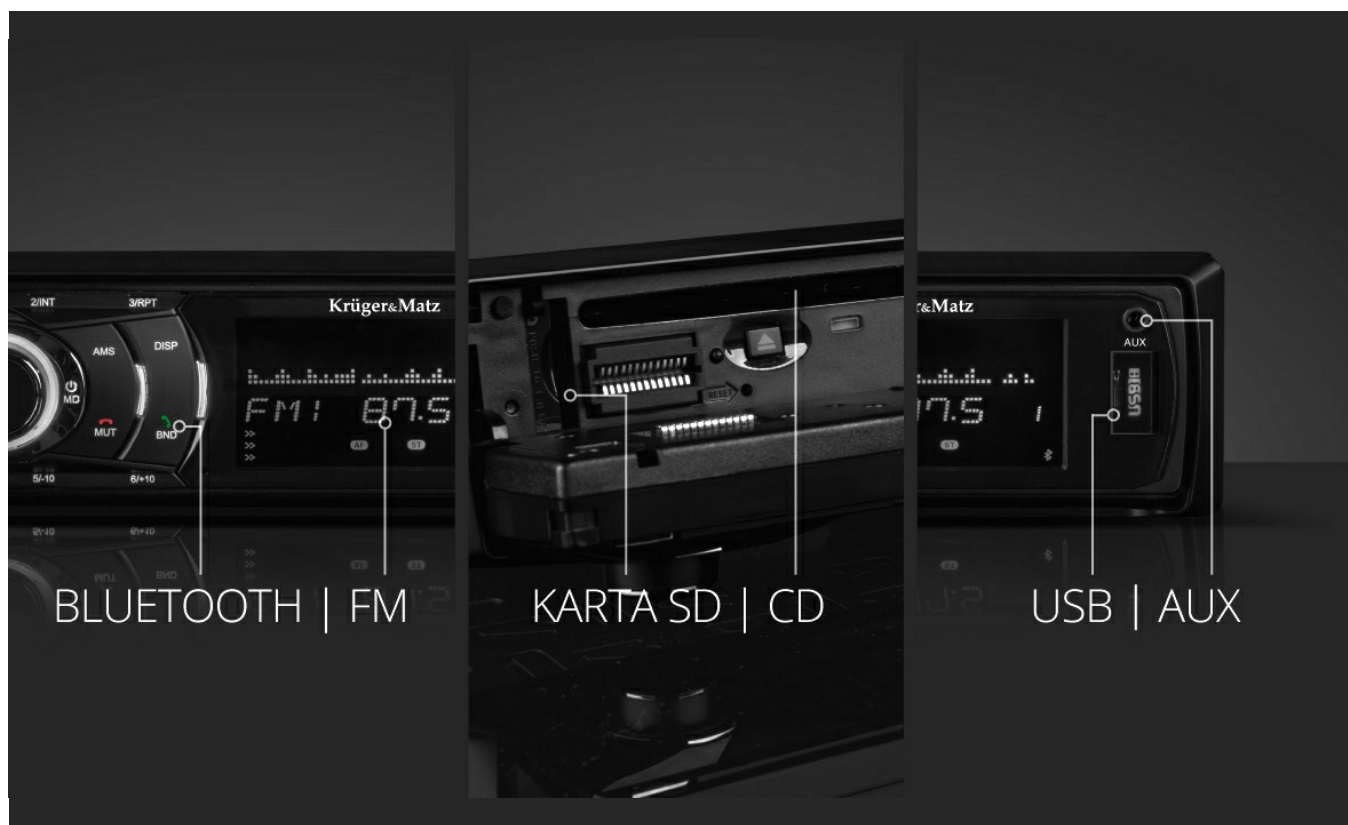

# Radio Samochodowe Krüger&Matz KM0103.1

**Krüger&Matz**

**Marka:**  
Krüger&Matz

**Producent:**  
LECHPOL ELECTRONICS  
LESZEK Spółka  
komandytowa

**Kod produktu:**  
KM0103.1

**Kod EAN:**  
5901890060448

## Radio samochodowe KM0103.1

Cenisz sobie funkcjonalność? Wybierz sprzęt car audio Krüger&Matz i odtwarzaj muzykę z różnych nośników. Model KM 103.1, to radio samochodowe z Bluetooth, odtwarzaczem CD, gniazdem AUX oraz czytnikiem kart pamięci. Urządzenie zagra z maksymalną mocą 4x 25 W, a dodatkowa regulacja tonów niskich i wysokich pozwoli na spersonalizowanie brzmienia ulubionych kawałków. Fani zaawansowanych instalacji car audio mogą rozbudować system nagłośnieniowy o dodatkowe głośniki i wzmacniacze – wszystko dzięki czterem wyjściom RCA oraz wyjściu na subwoofer.

Warto zwrócić uwagę, że funkcja Bluetooth służy nie tylko do odtwarzania muzyki – radio do samochodu KM 103.1 posiada wbudowany mikrofon, dzięki któremu stanowi doskonałą alternatywę dla zestawu głośnomówiącego. Dużymi udogodnieniami są także system RDS oraz pilot, który umożliwi np. sterowanie radiem pasażerom siedzącym na tylnym siedzeniu auta.

#### OGÓLNA

Zasilanie: DC 14,4 V, Uziemienie na minusie  
Impedancja: 4 Ohm  
Maksymalna moc wyjściowa: 4x 20 W  
Wymiary: 178 x 163 x 50 mm (WxDxH)  
Pobór prądu: 1,5 A