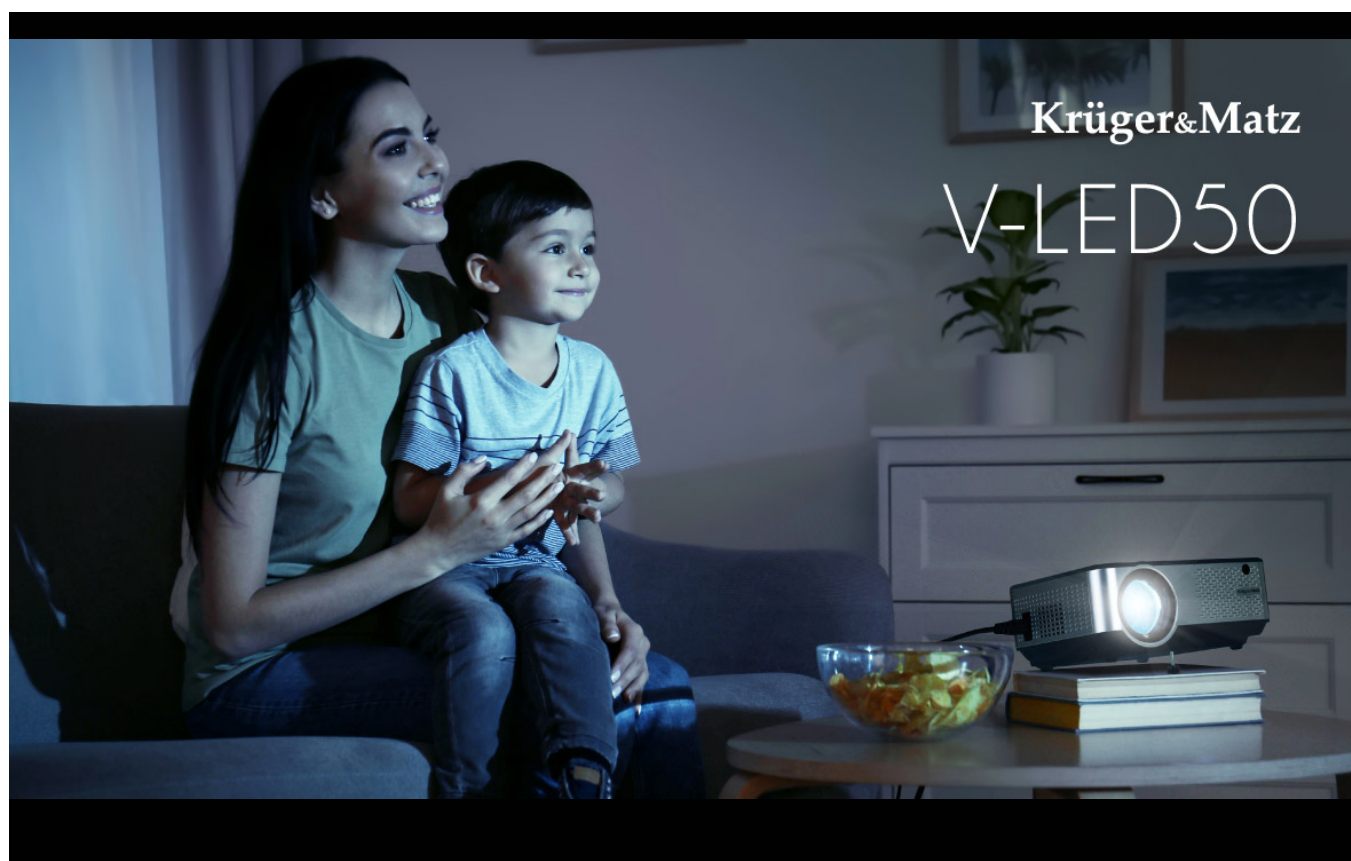

Projektor LED z Wi-Fi Krüger&Matz V-LED50

Krüger&Matz

Marka:
Krüger&Matz

Kod produktu:
KM0371

Kod EAN:
5901890058926

Opis

Projektor LED do domu Kruger&Matz V-LED50

Nie możesz zdecydować jaki projektor do domu będzie najlepszy? Wybór wcale nie musi być trudny! Wystarczy chwila, aby poznać wszystkie możliwości urządzenia i odkryć, że projektor LED Kruger&Matz V-LED50 będzie idealny! Szeroka funkcjonalność oraz stylowy wygląd sprawia, że będzie on doskonałym elementem wyposażenia Twojego mieszkania.

Projektor z Wi-Fi

Największą zaletą Kruger&Matz V-LED50 jest łączność Wi-Fi, która zastąpi Ci niektóre funkcje telewizora z funkcją smart. Teraz nie tylko możesz przesyłać filmy i obrazy zapisane na telefonie czy komputerze, ale także wyświetlać materiały online z platform streamingowych, np. Netflix lub serwisu YouTube za pomocą tych urządzeń. I to wszystko bez podłączania dodatkowych kabli!

Projektor full HD

Zastanawiasz się czy wybrać projektor czy telewizor? Wybór jest prosty! Kruger&Matz V-LED50 posiada regulowany rozmiar projekcji i pozwala na wyświetlanie obrazów o przekątnej nawet 120". Teraz za każdym razem oglądając film możesz czuć się jak na sali kinowej.