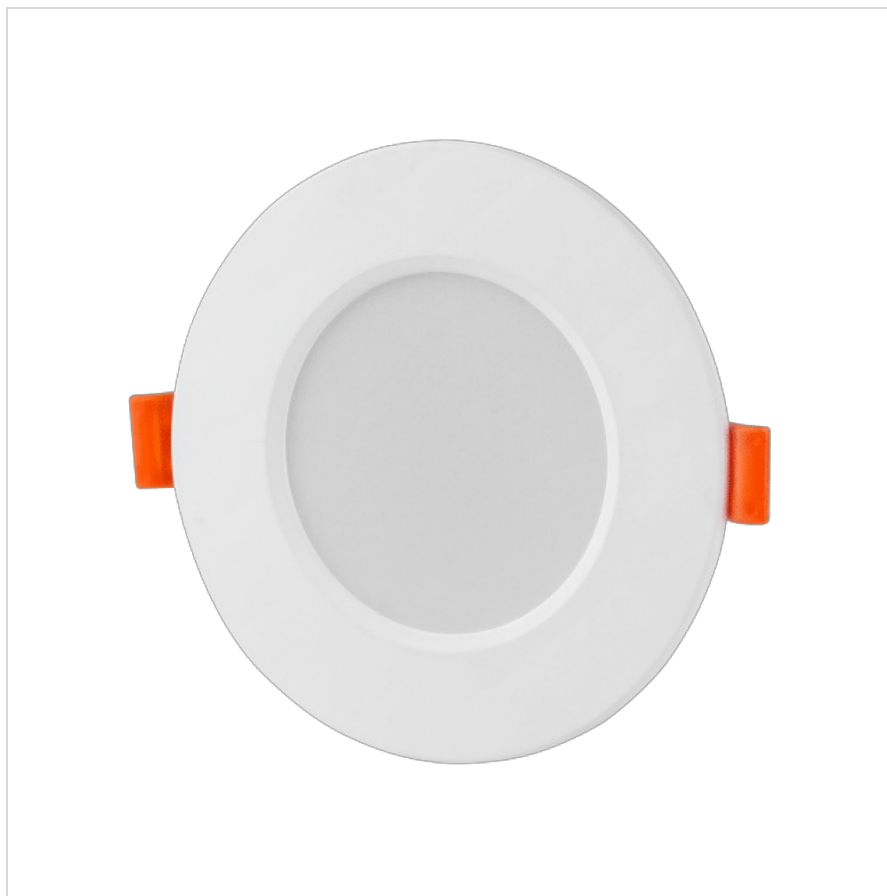

Sufitowy panel LED Rebel 5W, 110mm, 3000K, 230V

Marka:
Rebel

Kod produktu:
ZAR0501

Kod EAN:
5901890058711

Opis techniczny

Moc: 5 W
Odpowiednik żarówki tradycyjnej: 30 W
Źródło światła: 14x 2835 SMD
Temperatura barwowa: 3000 K
Kolor światła: ciepły biały
Strumień światła: 300 lm
Kąt świecenia: 120°
CRI: >80
Do użytku wewnętrznego: IP20
Napięcie: 230 V / 60 Hz
Wymiary 110x30 mm
Wymiar otworu do montażu: 75mm

Specyfikacja

Dane logistyczne	
Gabaryt	W001G001-A-3

Jednostka miary	Ilość	Waga netto	Waga brutto	Szer. x Dł. x Wys.
szt.	1 szt.	0.08 Kg	0.1 Kg	12 cm x 4 cm x 12 cm
kart.	90 szt.	8 Kg	9 Kg	37 cm x 58 cm x 26 cm