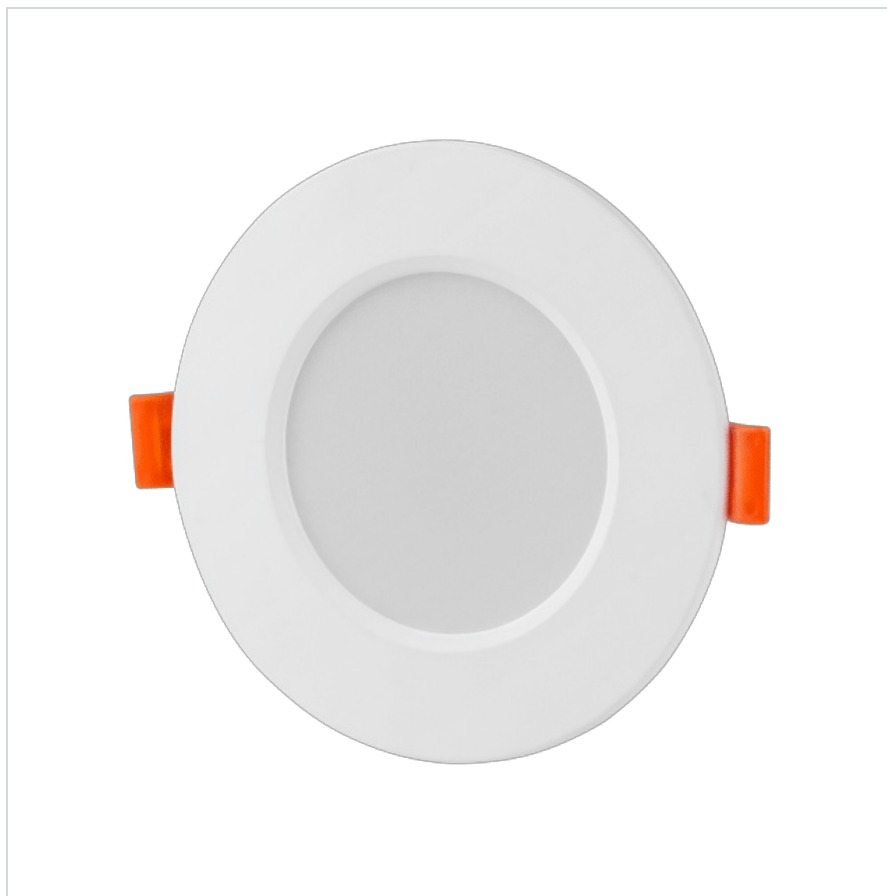

Sufitowy panel LED Rebel 5W, 110mm, 3000K, 230V

Marka:

Rebel

Producent:

LECHPOL ELECTRONICS

LESZEK Spółka

komandytowa

Kod produktu:

ZAR0501

Kod EAN:

5901890058711

Opis techniczny

Moc: 5 W

Odpowiednik żarówki tradycyjnej: 30 W

Źródło światła: 14x 2835 SMD

Temperatura barwowa: 3000 K

Kolor światła: ciepły biały

Strumień światła: 300 lm

Kąt świecenia: 120°

CRI: >80

Do użytku wewnętrznego: IP20

Napięcie: 230 V / 60 Hz

Wymiary 110x30 mm

Wymiar otworu do montażu: 75mm