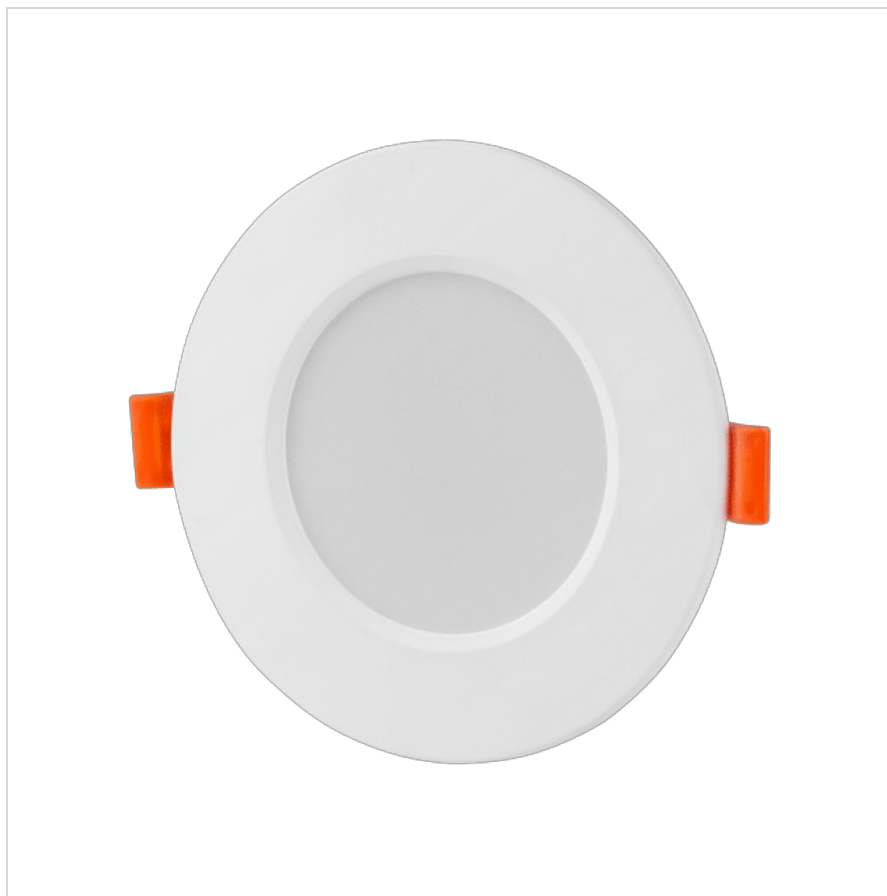

# Sufitowy panel LED Rebel 5W, 110mm, 3000K, 230V

**Marka:**  
Rebel

**Kod produktu:**  
ZAR0501

**Kod EAN:**  
5901890058711

## Opis techniczny

Moc: 5 W  
Odpowiednik żarówki tradycyjnej: 30 W  
Źródło światła: 14x 2835 SMD  
Temperatura barwowa: 3000 K  
Kolor światła: ciepły biały  
Strumień światła: 300 lm  
Kąt świecenia: 120°  
CRI: >80  
Do użytku wewnętrznego: IP20  
Napięcie: 230 V / 60 Hz  
Wymiary 110x30 mm  
Wymiar otworu do montażu: 75mm