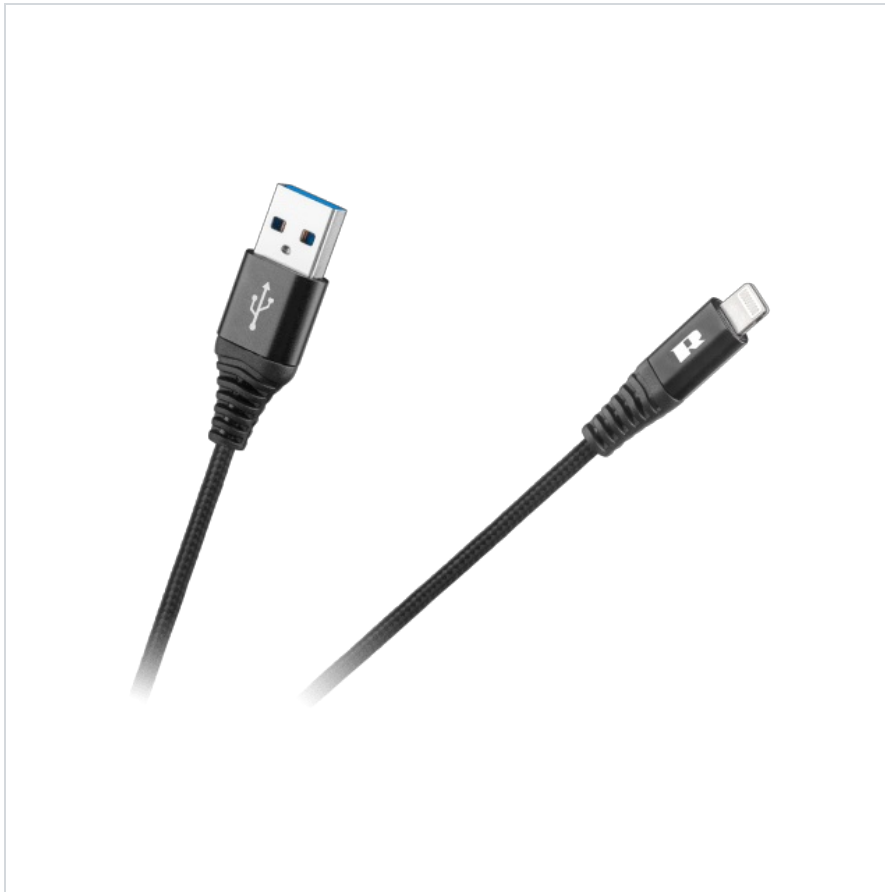

## Kabel USB - Lightning REBEL 100 cm czarny

**Rebel**

**Marka:**  
Rebel

**Producent:**  
LECHPOL ELECTRONICS  
LESZEK Spółka  
komandytowa

**Kod produktu:**  
RB-6002-100-B

**Kod EAN:**  
5901890057912

## Kabel USB - Lightning

Potrzebny Ci kabel do iPhone? Wysoka jakość tworzyw, z jakich powstał kabel USB Lightning z serii Rebel Comp sprawia, że jest on bardzo trwały i posłuży przez długi czas. Za jego pomocą nie tylko naładujesz urządzenie mobilne ze złączem Lightning, ale także prześlesz dane. Warto także zwrócić uwagę, że ten kabel wspiera funkcję szybkiego ładowania. Wybierając przewód Rebel masz też pewność, że wybrałeś produkt zgodny z normami określonymi w polskich i międzynarodowych standardach.

### Opis techniczny

Typ: USB 2.0  
Kolor: Czarny  
Rodzaje złączy: Wtyk USB <----> Lightning  
Długość: 100 cm  
Funkcja ładowania oraz synchronizacji danych  
Maks. transfer danych: 480 MBit/s  
Materiał: TPE + nylon  
Złącza: TPE + aluminium  
Przeznaczenie: Urządzenia działające w oparciu o system iOS  
Kompatybilny z funkcją szybkiego ładowania: Fast Charge (Apple)