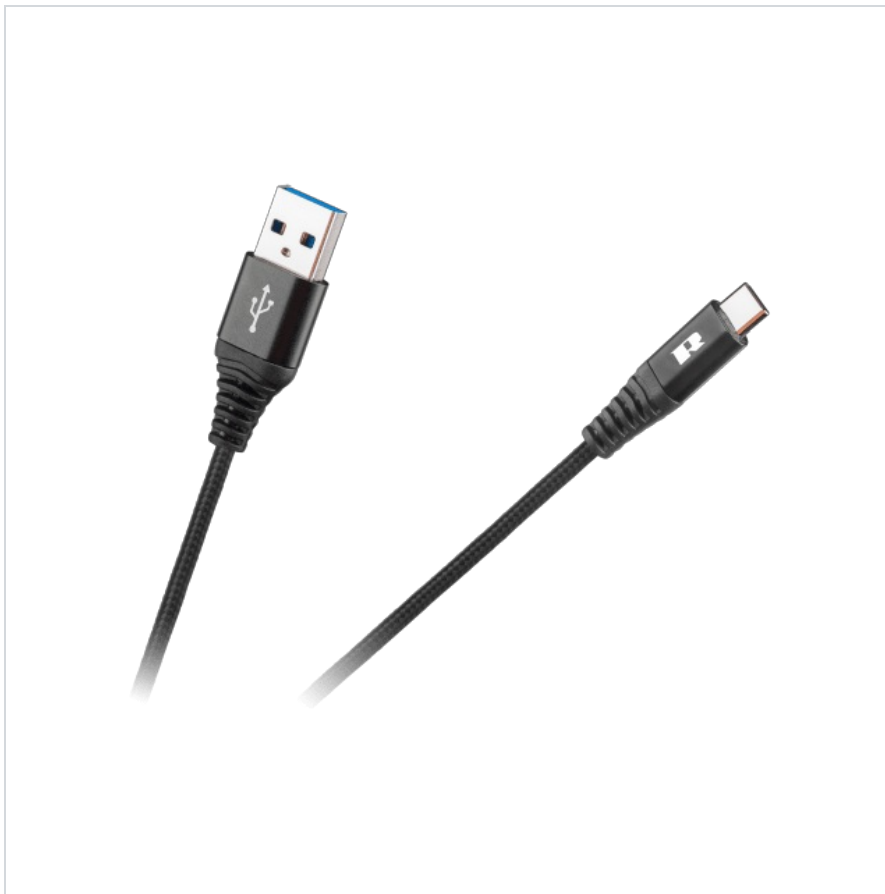

Kabel USB - USB typu C REBEL 200 cm czarny

Rebel

Marka:
Rebel

Producent:
LECHPOL ELECTRONICS
LESZEK Spółka
komandytowa

Kod produktu:
RB-6001-200-B

Kod EAN:
5901890057899

Opis

Kabel USB - USB typu C REBEL 200 cm czarny

Kabel USB - USB typu C REBEL o długości 200 cm to praktyczne akcesorium, które umożliwia zarówno ładowanie, jak i synchronizację danych w urządzeniach wyposażonych w złącze USB typu C. Solidne wykonanie i wysokiej jakości materiały zapewniają trwałość i niezawodność, dzięki czemu kabel ten jest doskonałym wyborem do codziennego użytku w domu, biurze czy w podróży.

Ładowanie i synchronizacja danych

Kabel REBEL obsługuje standard USB 2.0, co umożliwia transfer danych z prędkością do 480 Mbit/s, co jest wystarczające do codziennego przesyłania plików, zdjęć i muzyki. Oprócz synchronizacji danych, kabel wspiera także szybkie ładowanie, kompatybilne z technologiami takimi jak USB Power Delivery (PD), MediaTek Pump Express, Quick Charge, Turbo Charge (Motorola), Adaptive Fast Charge (Samsung), Dash Charge (OnePlus), Super Charge (Honor, Huawei), a także Fast Charge dla urządzeń Apple. Dzięki temu kabel umożliwia szybkie i efektywne ładowanie różnorodnych urządzeń mobilnych.

Trwała konstrukcja i wysokiej jakości materiały

Kabel wykonany jest z wytrzymałych materiałów, takich jak TPE oraz nylon, które zapewniają elastyczność i odporność na ścieranie oraz zginanie. Złącza z TPE i aluminium są zaprojektowane tak, aby zapewnić stabilne połączenie i długotrwałą niezawodność, chroniąc przed uszkodzeniami mechanicznymi. Czarny kolor nadaje kablowi elegancki i nowoczesny wygląd, idealnie komponujący się z różnymi urządzeniami.