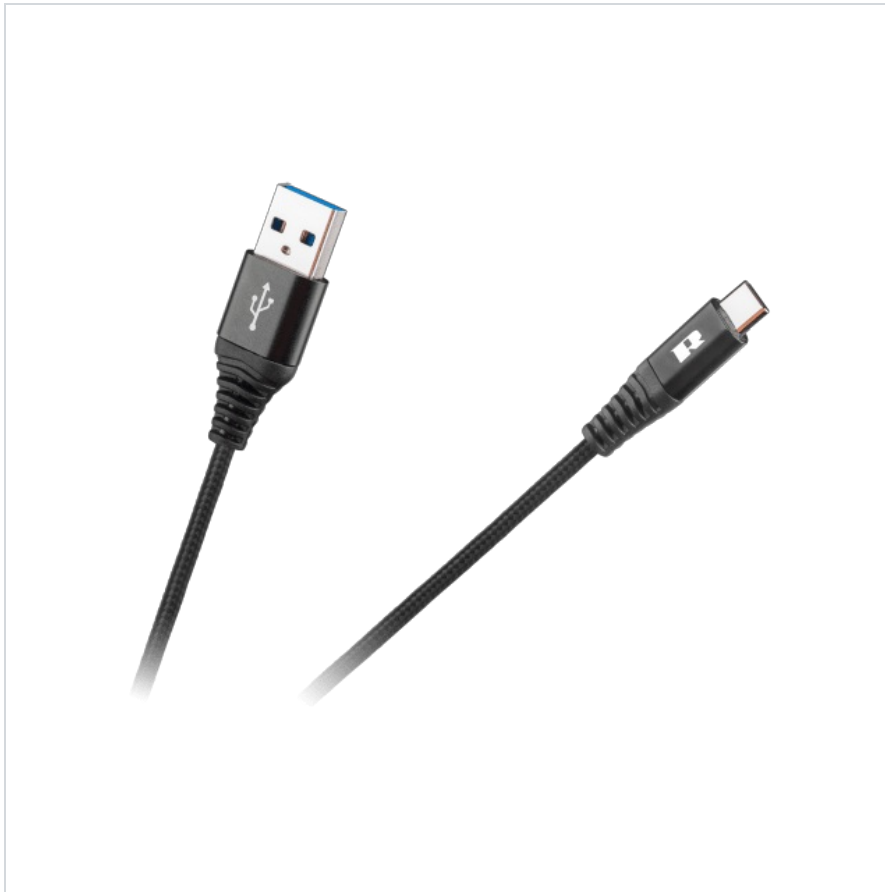

## Kabel USB - USB typu C REBEL 200 cm czarny

**Rebel**

**Marka:**  
Rebel

**Producent:**  
LECHPOL ELECTRONICS  
LESZEK Spółka  
komandytowa

**Kod produktu:**  
RB-6001-200-B

**Kod EAN:**  
5901890057899

## Kabel USB - USB typu C REBEL 200 cm czarny

Kabel USB - USB typu C REBEL o długości 200 cm to praktyczne akcesorium, które umożliwia zarówno ładowanie, jak i synchronizację danych w urządzeniach wyposażonych w złącze USB typu C. Solidne wykonanie i wysokiej jakości materiały zapewniają trwałość i niezawodność, dzięki czemu kabel ten jest doskonałym wyborem do codziennego użytku w domu, biurze czy w podróży.

### Ładowanie i synchronizacja danych

Kabel REBEL obsługuje standard USB 2.0, co umożliwia transfer danych z prędkością do 480 Mbit/s, co jest wystarczające do codziennego przesyłania plików, zdjęć i muzyki. Oprócz synchronizacji danych, kabel wspiera także szybkie ładowanie, kompatybilne z technologiami takimi jak USB Power Delivery (PD), MediaTek Pump Express, Quick Charge, Turbo Charge (Motorola), Adaptive Fast Charge (Samsung), Dash Charge (OnePlus), Super Charge (Honor, Huawei), a także Fast Charge dla urządzeń Apple. Dzięki temu kabel umożliwia szybkie i efektywne ładowanie różnorodnych urządzeń mobilnych.

## Trwała konstrukcja i wysokiej jakości materiały

Kabel wykonany jest z wytrzymałych materiałów, takich jak TPE oraz nylon, które zapewniają elastyczność i odporność na ścieranie oraz zginanie. Złącza z TPE i aluminium są zaprojektowane tak, aby zapewnić stabilne połączenie i długotrwałą niezawodność, chroniąc przed uszkodzeniami mechanicznymi. Czarny kolor nadaje kablowi elegancki i nowoczesny wygląd, idealnie komponujący się z różnymi urządzeniami.