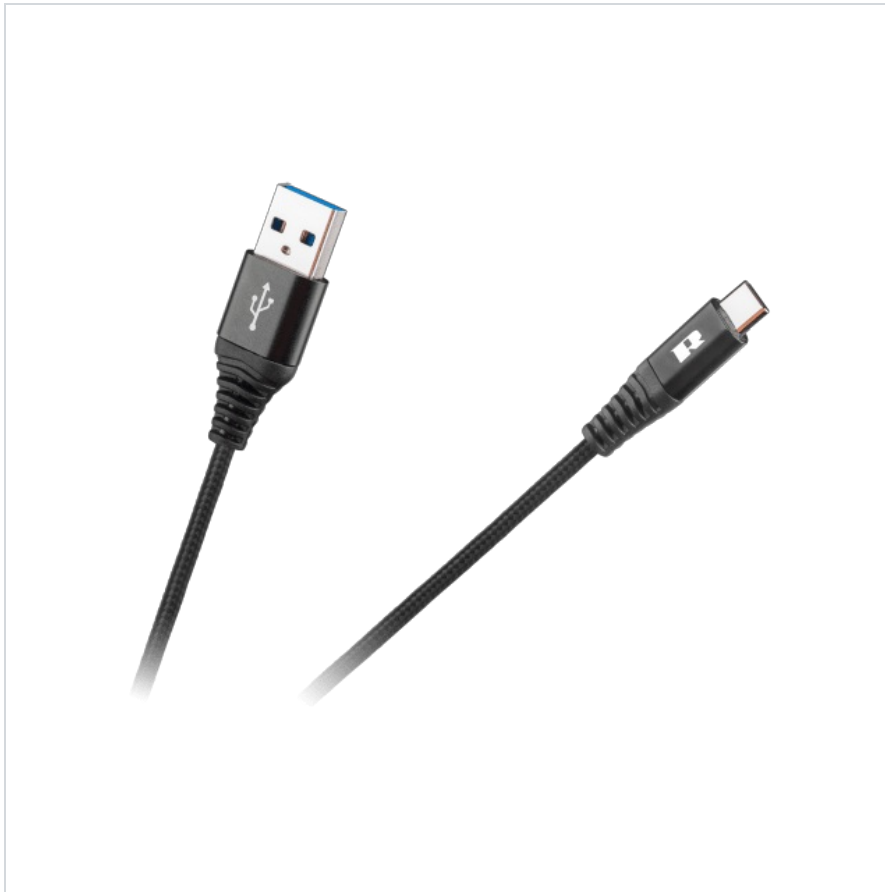

Kabel USB - USB typu C REBEL 200 cm czarny

Rebel

Marka:
Rebel

Producent:
LECHPOL ELECTRONICS
LESZEK Spółka
komandytowa

Kod produktu:
RB-6001-200-B

Kod EAN:
5901890057899

Opis

Kabel USB - USB typu C REBEL 200 cm czarny

Kabel USB - USB typu C REBEL o długości 200 cm to praktyczne akcesorium, które umożliwia zarówno ładowanie, jak i synchronizację danych w urządzeniach wyposażonych w złącze USB typu C. Solidne wykonanie i wysokiej jakości materiały zapewniają trwałość i niezawodność, dzięki czemu kabel ten jest doskonałym wyborem do codziennego użytku w domu, biurze czy w podróży.

Ładowanie i synchronizacja danych

Kabel REBEL obsługuje standard USB 2.0, co umożliwia transfer danych z prędkością do 480 Mbit/s, co jest wystarczające do codziennego przesyłania plików, zdjęć i muzyki. Oprócz synchronizacji danych, kabel wspiera także szybkie ładowanie, kompatybilne z technologiami takimi jak USB Power Delivery (PD), MediaTek Pump Express, Quick Charge, Turbo Charge (Motorola), Adaptive Fast Charge (Samsung), Dash Charge (OnePlus), Super Charge (Honor, Huawei), a także Fast Charge dla urządzeń Apple. Dzięki temu kabel umożliwia szybkie i efektywne ładowanie różnorodnych urządzeń mobilnych.

Trwała konstrukcja i wysokiej jakości materiały

Kabel wykonany jest z wytrzymałych materiałów, takich jak TPE oraz nylon, które zapewniają elastyczność i odporność na ścieranie oraz zginanie. Złącza z TPE i aluminium są zaprojektowane tak, aby zapewnić stabilne połączenie i długotrwałą niezawodność, chroniąc przed uszkodzeniami mechanicznymi. Czarny kolor nadaje kablowi elegancki i nowoczesny wygląd, idealnie komponujący się z różnymi urządzeniami.