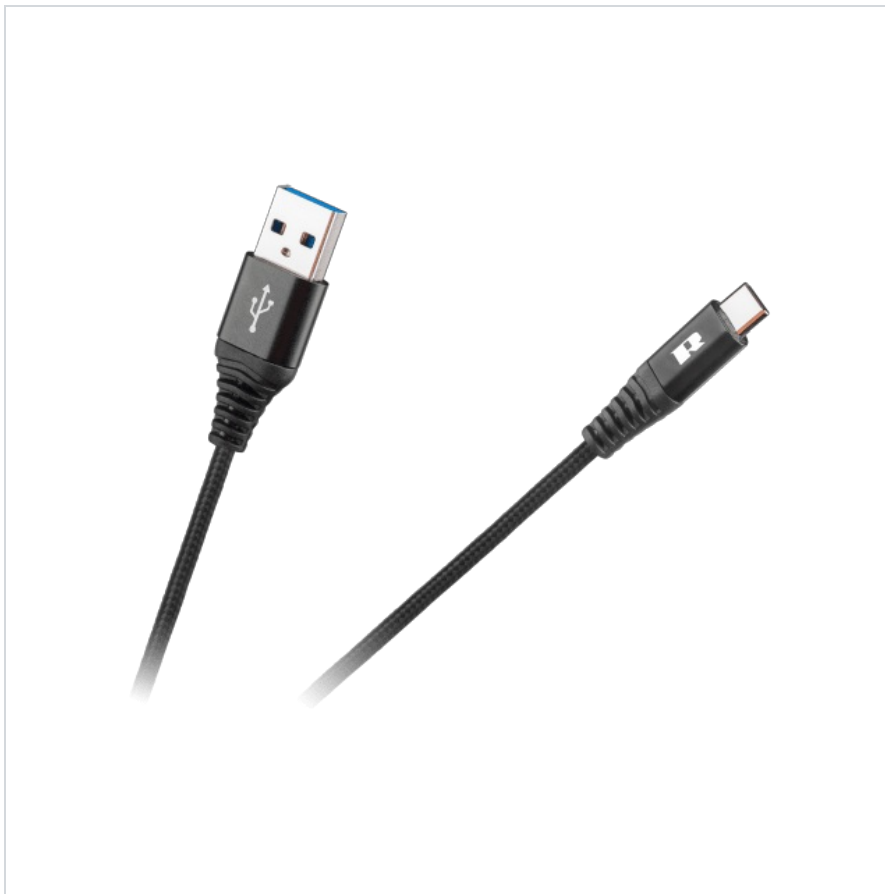

Kabel USB - USB typu C REBEL 100 cm czarny

Rebel

Marka:
Rebel

Producent:
LECHPOL ELECTRONICS
LESZEK Spółka
komandytowa

Kod produktu:
RB-6001-100-B

Kod EAN:
5901890057875

Opis

Kabel USB - USB typu C REBEL 100 cm czarny

Kabel USB - USB typu C REBEL to solidne i funkcjonalne akcesorium, idealne do ładowania oraz synchronizacji danych dla urządzeń z portem USB typu C. Wysoka jakość wykonania oraz klasyczny, czarny kolor sprawiają, że jest to doskonały wybór do codziennego użytku.

Efektywne ładowanie i szybki transfer danych

Kabel obsługuje standard USB 2.0, co umożliwia transfer danych z prędkością do 480 Mbit/s. Dzięki kompatybilności z technologiami szybkiego ładowania, takimi jak USB Power Delivery (PD), Quick Charge, Turbo Charge (Motorola), Adaptive Fast Charge (Samsung), Dash Charge (OnePlus), Super Charge (Honor, Huawei) oraz Fast Charge (Apple), kabel REBEL zapewnia szybkie i efektywne ładowanie różnorodnych urządzeń mobilnych.

Trwała i elegancka konstrukcja

Wykonany z wysokiej jakości materiałów, takich jak TPE i nylon, kabel REBEL cechuje się wyjątkową trwałością i odpornością na uszkodzenia mechaniczne. Aluminiowe wzmocnienia przy wtykach zapewniają dodatkową ochronę przed zginaniem i zużyciem, gwarantując stabilne połączenie przez długi czas. Klasyczny czarny kolor nadaje mu elegancki i uniwersalny wygląd, który doskonale pasuje do różnych urządzeń i akcesoriów.