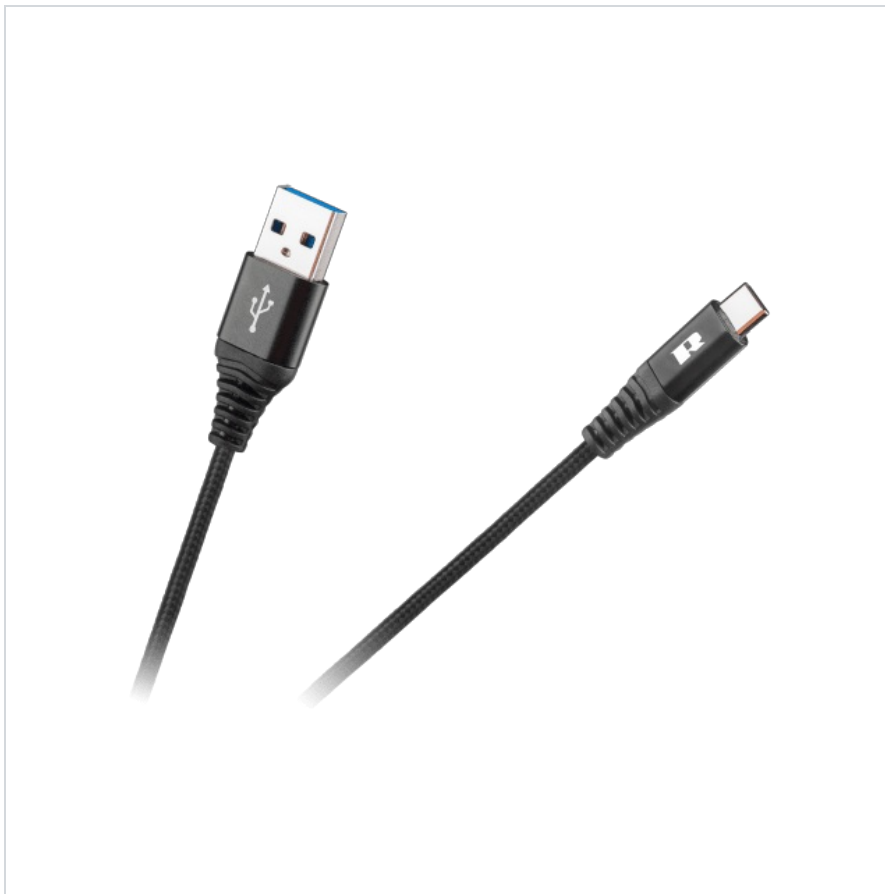

Kabel USB - USB typu C REBEL 50 cm czarny

Rebel

Marka:
Rebel

Producent:
LECHPOL ELECTRONICS
LESZEK Spółka
komandytowa

Kod produktu:
RB-6001-050-B

Kod EAN:
5901890057851

Opis

Kabel USB – USB Typu C REBEL, 50 cm, Czarny

Praktyczny i wydajny kabel USB – USB typu C marki REBEL w kolorze czarnym, o długości 50 cm, to doskonałe rozwiązanie do ładowania i synchronizacji danych dla nowoczesnych urządzeń. Zapewnia szybki transfer danych oraz obsługę różnych technologii szybkiego ładowania, co sprawia go idealnym wyborem do codziennego użytku.

Funkcja Ładowania i Szybkiej Synchronizacji Danych

Kabel USB 2.0 umożliwia zarówno szybkie ładowanie, jak i efektywną synchronizację danych z prędkością do 480 Mbit/s. Jest kompatybilny z szeroką gamą urządzeń wyposażonych w złącze USB typu C, takich jak smartfony, tablety, laptopy oraz inne gadżety elektroniczne, działające w oparciu o systemy Android, Windows i iOS.

Trwała Konstrukcja i Stylowy Design

Wykonany z wysokiej jakości materiałów, takich jak TPE i nylon, kabel cechuje się dużą odpornością na zginanie oraz uszkodzenia mechaniczne, co zapewnia jego długowieczność. Solidne złącza z TPE i aluminium gwarantują niezawodne połączenie, a elegancki czarny kolor nadaje kablowi nowoczesny i stylowy wygląd, pasujący do różnych urządzeń.