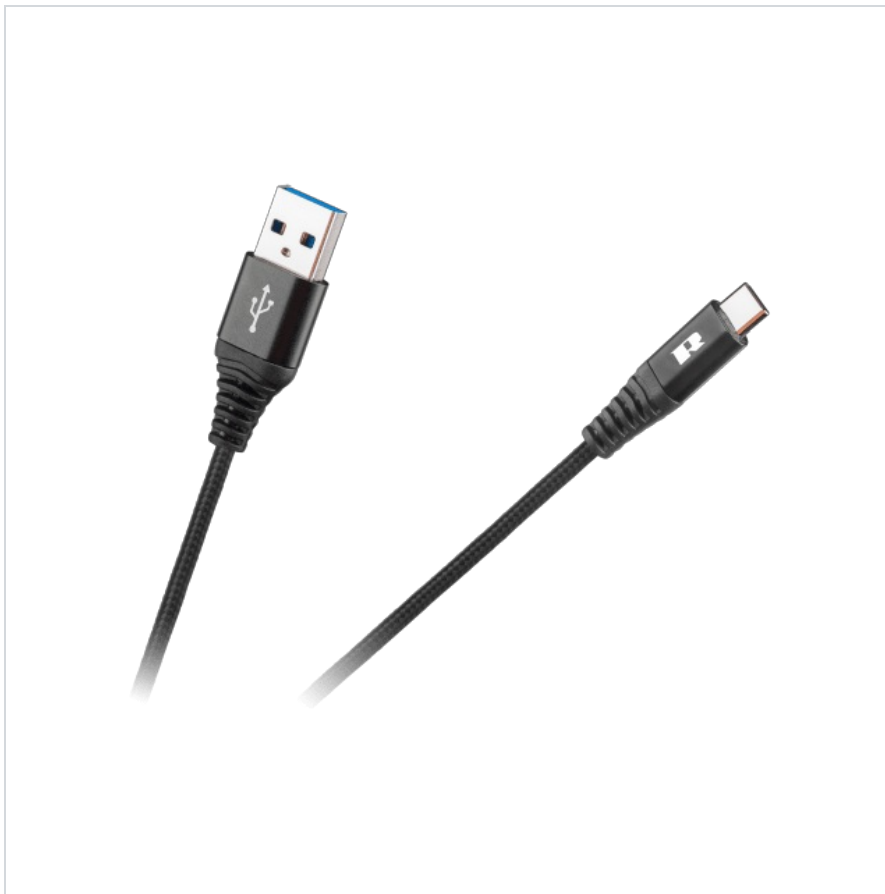

Kabel USB - USB typu C REBEL 50 cm czarny

Rebel

Marka:
Rebel

Kod produktu:
RB-6001-050-B

Kod EAN:
5901890057851

Opis

Kabel USB – USB Typu C REBEL, 50 cm, Czarny

Praktyczny i wydajny kabel USB – USB typu C marki REBEL w kolorze czarnym, o długości 50 cm, to doskonałe rozwiązanie do ładowania i synchronizacji danych dla nowoczesnych urządzeń. Zapewnia szybki transfer danych oraz obsługę różnych technologii szybkiego ładowania, co sprawia go idealnym wyborem do codziennego użytku.

Funkcja Ładowania i Szybkiej Synchronizacji Danych

Kabel USB 2.0 umożliwia zarówno szybkie ładowanie, jak i efektywną synchronizację danych z prędkością do 480 Mbit/s. Jest kompatybilny z szeroką gamą urządzeń wyposażonych w złącze USB typu C, takich jak smartfony, tablety, laptopy oraz inne gadżety elektroniczne, działające w oparciu o systemy Android, Windows i iOS.

Trwała Konstrukcja i Stylowy Design

Wykonany z wysokiej jakości materiałów, takich jak TPE i nylon, kabel cechuje się dużą odpornością na zginanie oraz uszkodzenia mechaniczne, co zapewnia jego długowieczność. Solidne złącza z TPE i aluminium gwarantują niezawodne połączenie, a elegancki czarny kolor nadaje kablowi nowoczesny i stylowy wygląd, pasujący do różnych urządzeń.

Opis techniczny

Typ: USB 2.0

Kolor: Czarny

Rodzaje złączy: Wtyk USB <----> Wtyk USB typu C

Długość: 50 cm

Funkcja ładowania oraz synchronizacji danych

Maks. transfer danych: 480 MBit/s

Materiał: TPE + nylon