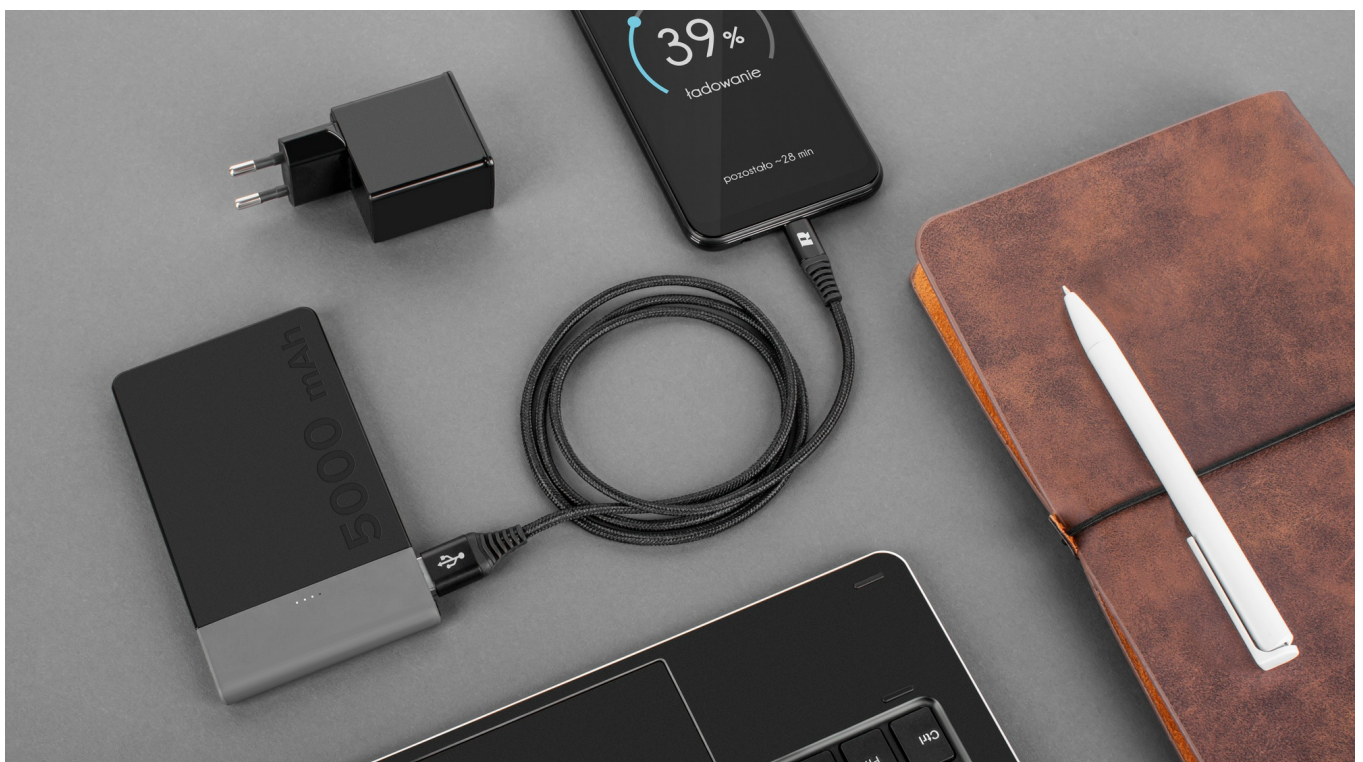

## Kabel USB - USB typu C REBEL 50 cm czarny

**Rebel**

**Marka:**  
Rebel

**Producent:**  
LECHPOL ELECTRONICS  
LESZEK Spółka  
komandytowa

**Kod produktu:**  
RB-6001-050-B

**Kod EAN:**  
5901890057851

## Kabel USB – USB Typu C REBEL, 50 cm, Czarny

Praktyczny i wydajny kabel USB – USB typu C marki REBEL w kolorze czarnym, o długości 50 cm, to doskonałe rozwiązanie do ładowania i synchronizacji danych dla nowoczesnych urządzeń. Zapewnia szybki transfer danych oraz obsługę różnych technologii szybkiego ładowania, co sprawia go idealnym wyborem do codziennego użytku.

## Trwała Konstrukcja i Stylowy Design

Wykonany z wysokiej jakości materiałów, takich jak TPE i nylon, kabel cechuje się dużą odpornością na zginanie oraz uszkodzenia mechaniczne, co zapewnia jego długowieczność. Solidne złącza z TPE i aluminium gwarantują niezawodne połączenie, a elegancki czarny kolor nadaje kablowi nowoczesny i stylowy wygląd, pasujący do różnych urządzeń.

## Opis techniczny

---

Typ: USB 2.0

Kolor: Czarny

Rodzaje złączy: Wtyk USB <----> Wtyk USB typu C

Długość: 50 cm

Funkcja ładowania oraz synchronizacji danych

Maks. transfer danych: 480 MBit/s