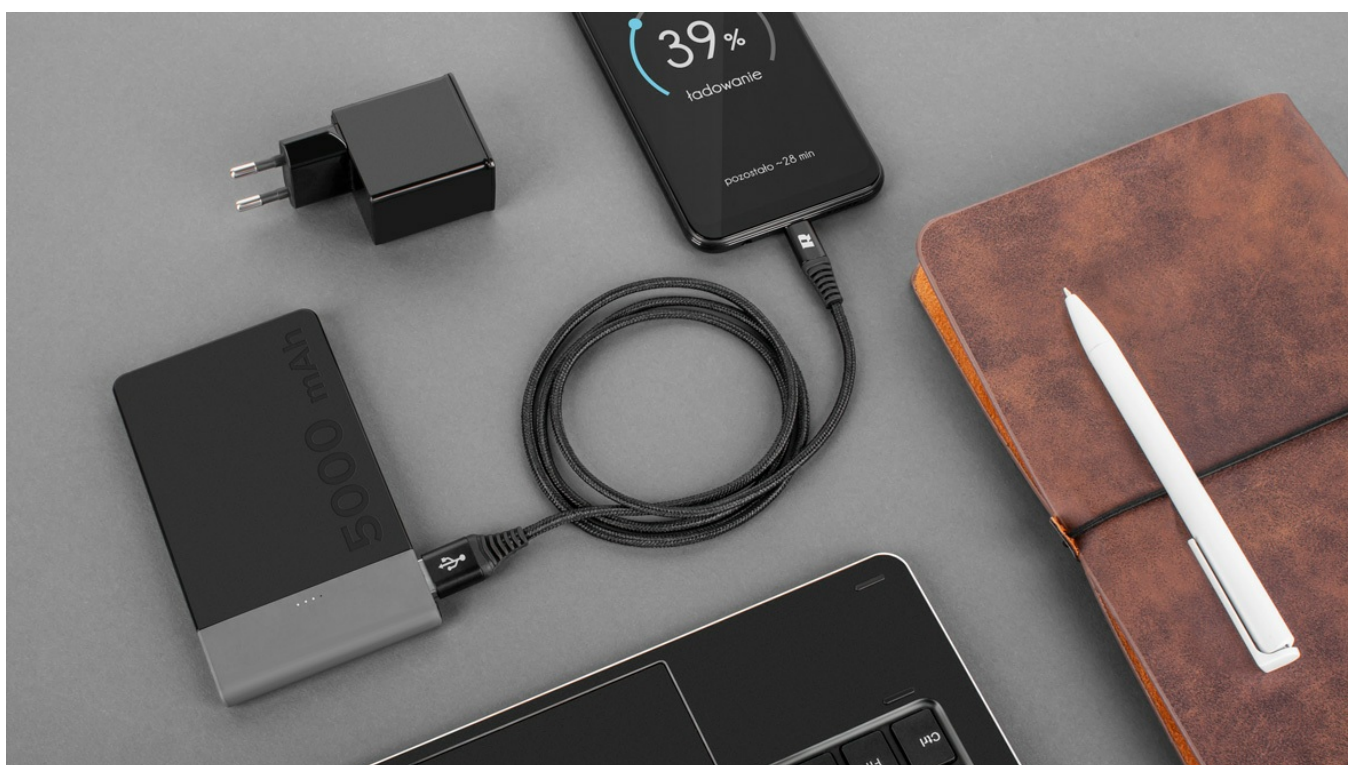

Kabel USB - USB micro REBEL 200 cm czarny

Marka:

Inne

Producent:

LECHPOL ELECTRONICS

LESZEK Spółka

komandytowa

Kod produktu:

RB-6000-200-B

Kod EAN:

5901890057837

Opis

Kabel USB - micro USB Rebel Comp

Wysoka jakość tworzyw, z jakich powstał kabel micro USB z serii Rebel Comp sprawia, że jest on bardzo trwały i posłuży przez długi czas. Za jego pomocą nie tylko naładujesz urządzenie mobilne, ale także prześlesz dane. Warto także zwrócić uwagę, że ten kabel USB wspiera funkcję szybkiego ładowania. Wybierając przewód USB Rebel masz też pewność, że wybrałeś produkt zgodny z normami określonymi w polskich i międzynarodowych standardach.

Opis techniczny

Typ: USB 2.0

Kolor: Czarny

Rodzaje złączy: Wtyk USB <----> Wtyk micro USB

Długość: 200 cm

Funkcja ładowania oraz synchronizacji danych

Maks. transfer danych: 480 MBit/s

Materiał: TPE + nylon

Złącza: TPE + aluminium

Przeznaczenie: Urządzenia wyposażone w złącze micro USB, pracujące w oparciu o system Android lub Windows

Kompatybilny z funkcją szybkiego ładowania: USB Power Delivery (PD), MediaTek Pump Express, Quick Charge, Turbo Charge (Motorola), Adaptive Fast Charge (Samsung), Dash Charge (OnePlus), Super Charge (Honor, Huawei)