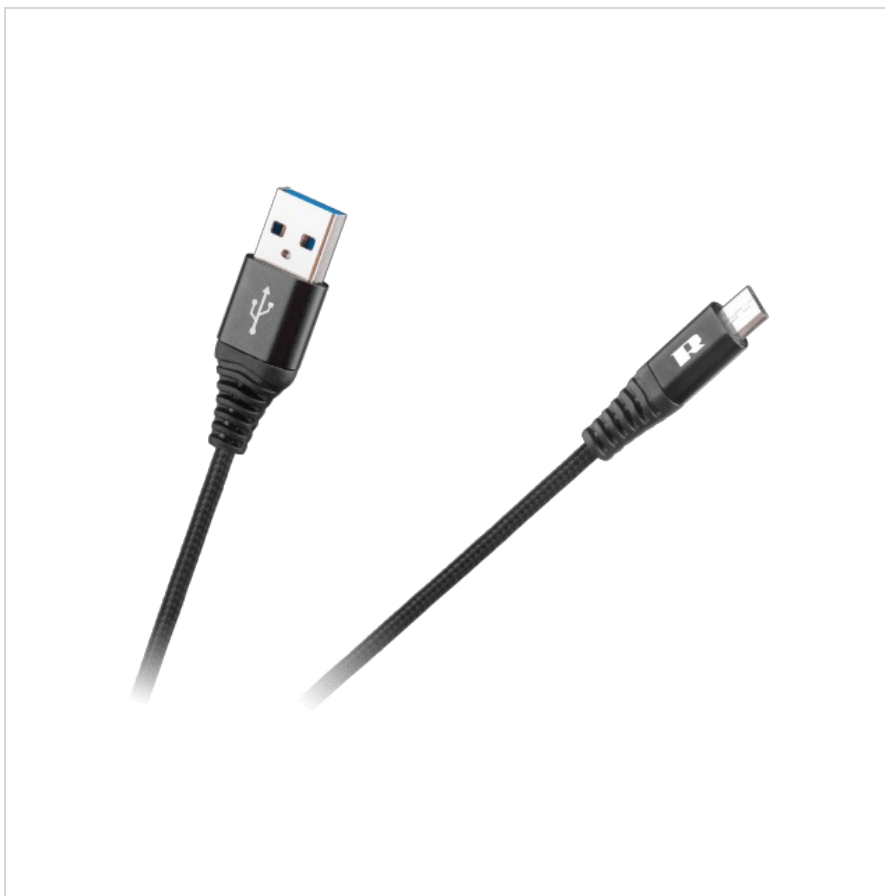

Kabel USB - USB micro REBEL 200 cm czarny

Marka:

Inne

Producent:

LECHPOL ELECTRONICS

LESZEK Spółka

komandytowa

Kod produktu:

RB-6000-200-B

Kod EAN:

5901890057837

Opis

Kabel USB - micro USB Rebel Comp

Wysoka jakość tworzyw, z jakich powstał kabel micro USB z serii Rebel Comp sprawia, że jest on bardzo trwały i posłuży przez długi czas. Za jego pomocą nie tylko naładujesz urządzenie mobilne, ale także prześlesz dane. Warto także zwrócić uwagę, że ten kabel USB wspiera funkcję szybkiego ładowania. Wybierając przewód USB Rebel masz też pewność, że wybrałeś produkt zgodny z normami określonymi w polskich i międzynarodowych standardach.

Opis techniczny

Typ: USB 2.0

Kolor: Czarny

Rodzaje złączy: Wtyk USB <----> Wtyk micro USB

Długość: 200 cm

Funkcja ładowania oraz synchronizacji danych

Maks. transfer danych: 480 MBit/s

Materiał: TPE + nylon

Złącza: TPE + aluminium

Przeznaczenie: Urządzenia wyposażone w złącze micro USB, pracujące w oparciu o system Android lub Windows

Kompatybilny z funkcją szybkiego ładowania: USB Power Delivery (PD), MediaTek Pump Express, Quick Charge, Turbo Charge (Motorola), Adaptive Fast Charge (Samsung), Dash Charge (OnePlus), Super Charge (Honor, Huawei)