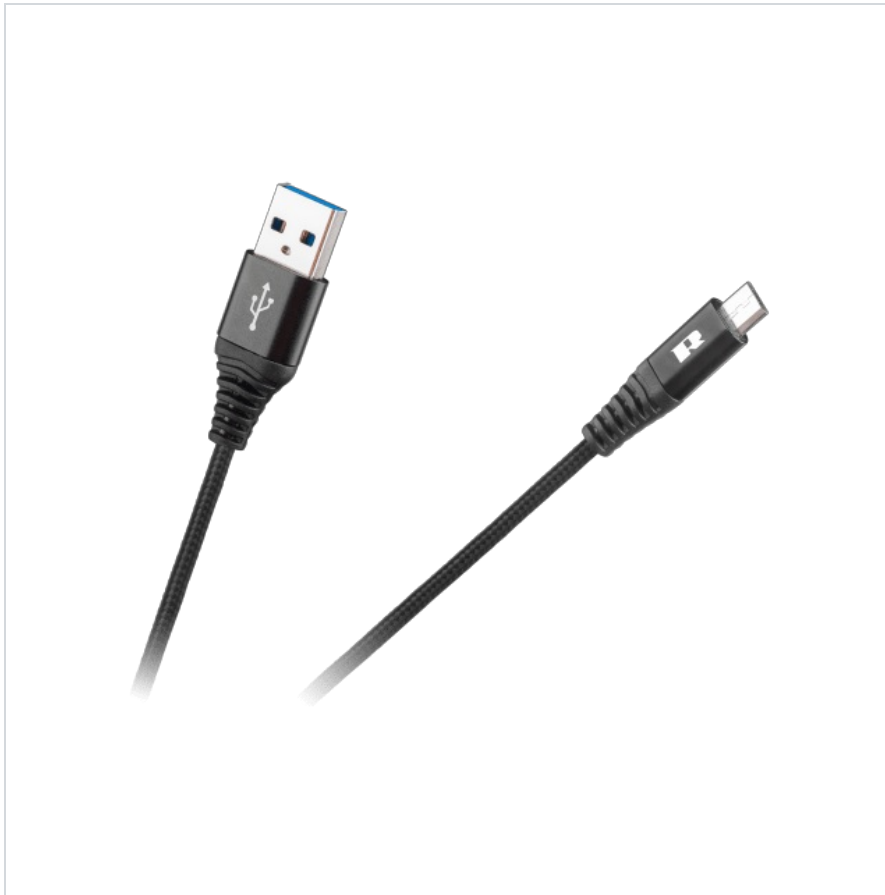

## Kabel USB - USB micro REBEL 100 cm czarny

**Rebel**

**Marka:**

Rebel

**Producent:**

LECHPOL ELECTRONICS

LESZEK Spółka

komandytowa

**Kod produktu:**

RB-6000-100-B

**Kod EAN:**

5901890057813

## Kabel USB - USB micro REBEL 100 cm czarny

Kabel USB - USB micro REBEL to funkcjonalne rozwiązanie dla osób poszukujących niezawodnego i wszechstronnego kabla do ładowania i synchronizacji danych. Jego solidna konstrukcja i estetyczny wygląd sprawiają, że jest idealnym wyborem do codziennego użytku.

### Wydajność i funkcjonalność

Kabel o długości 100 cm i standardzie USB 2.0 zapewnia wygodne połączenie z urządzeniami wyposażonymi w złącze micro USB. Umożliwia zarówno ładowanie, jak i synchronizację danych z maksymalnym transferem do 480 MBit/s, co zapewnia szybkie przesyłanie plików i efektywne dotadowywanie urządzeń.