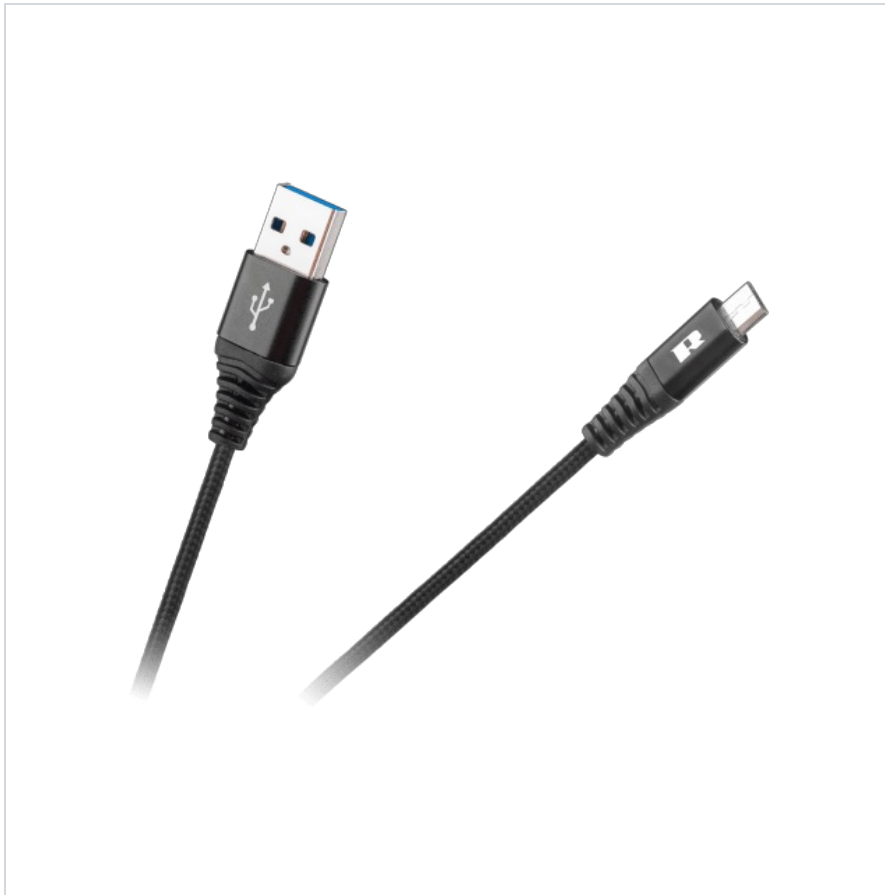

Kabel USB - USB micro REBEL 100 cm czarny

Rebel

Marka:
Rebel

Producent:
LECHPOL ELECTRONICS
LESZEK Spółka
komandytowa

Kod produktu:
RB-6000-100-B

Kod EAN:
5901890057813

Opis

Kabel USB - USB micro REBEL 100 cm czarny

Kabel USB - USB micro REBEL to funkcjonalne rozwiązanie dla osób poszukujących niezawodnego i wszechstronnego kabla do ładowania i synchronizacji danych. Jego solidna konstrukcja i estetyczny wygląd sprawiają, że jest idealnym wyborem do codziennego użytku.

Wydajność i funkcjonalność

Kabel o długości 100 cm i standardzie USB 2.0 zapewnia wygodne połączenie z urządzeniami wyposażonymi w złącze micro USB. Umożliwia zarówno ładowanie, jak i synchronizację danych z maksymalnym transferem do 480 MBit/s, co zapewnia szybkie przesyłanie plików i efektywne dotadowywanie urządzeń.

Solidna jakość wykonania

Wykonany z materiałów TPE i nylonu, kabel charakteryzuje się elastycznością i odpornością na uszkodzenia mechaniczne. Złącza z TPE i aluminium gwarantują trwałość i stabilne połączenie, co przekłada się na dłuższą żywotność produktu.