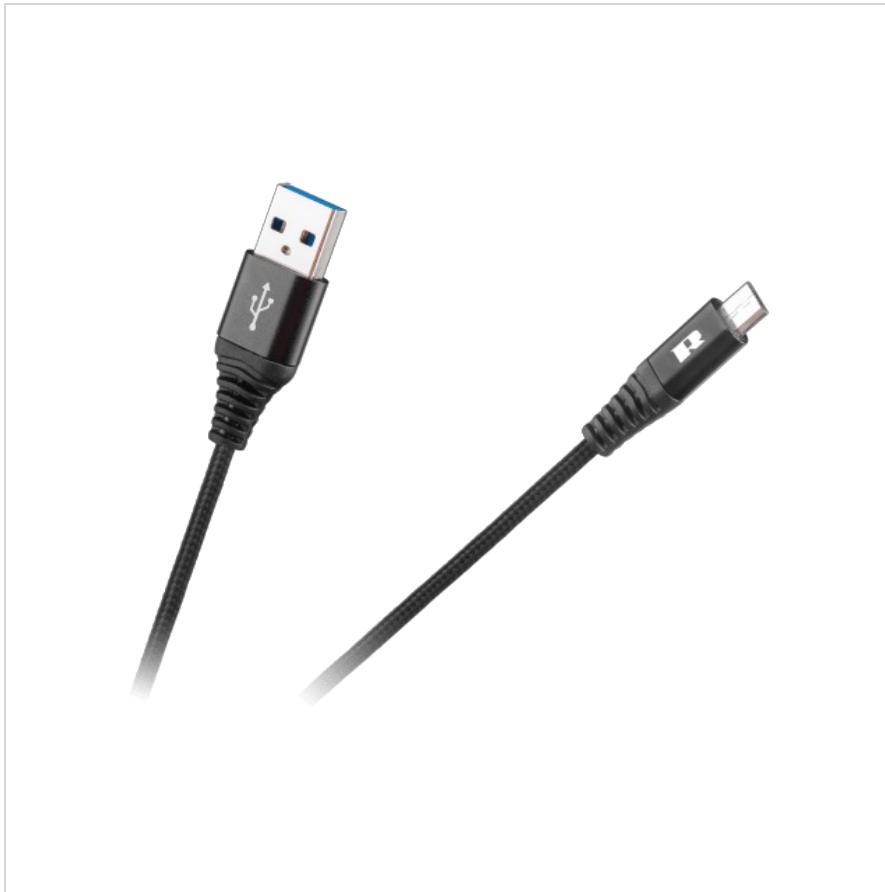

## Kabel USB - USB micro REBEL 100 cm czarny

**Rebel**

**Marka:**  
Rebel

**Kod produktu:**  
RB-6000-100-B

**Kod EAN:**  
5901890057813

## Kabel USB - USB micro REBEL 100 cm czarny

Kabel USB - USB micro REBEL to funkcjonalne rozwiązanie dla osób poszukujących niezawodnego i wszechstronnego kabla do ładowania i synchronizacji danych. Jego solidna konstrukcja i estetyczny wygląd sprawiają, że jest idealnym wyborem do codziennego użytku.

### Wydajność i funkcjonalność

Kabel o długości 100 cm i standardzie USB 2.0 zapewnia wygodne połączenie z urządzeniami wyposażonymi w złącze micro USB. Umożliwia zarówno ładowanie, jak i synchronizację danych z maksymalnym transferem do 480 MBit/s, co zapewnia szybkie przesyłanie plików i efektywne dotadowywanie urządzeń.

## Opis techniczny

Typ: USB 2.0

Kolor: Czarny

Rodzaje złączy: Wtyk USB <----> Wtyk micro USB

Długość: 100 cm

Funkcja ładowania oraz synchronizacji danych

Maks. transfer danych: 480 MBit/s

Materiał: TPE + nylon