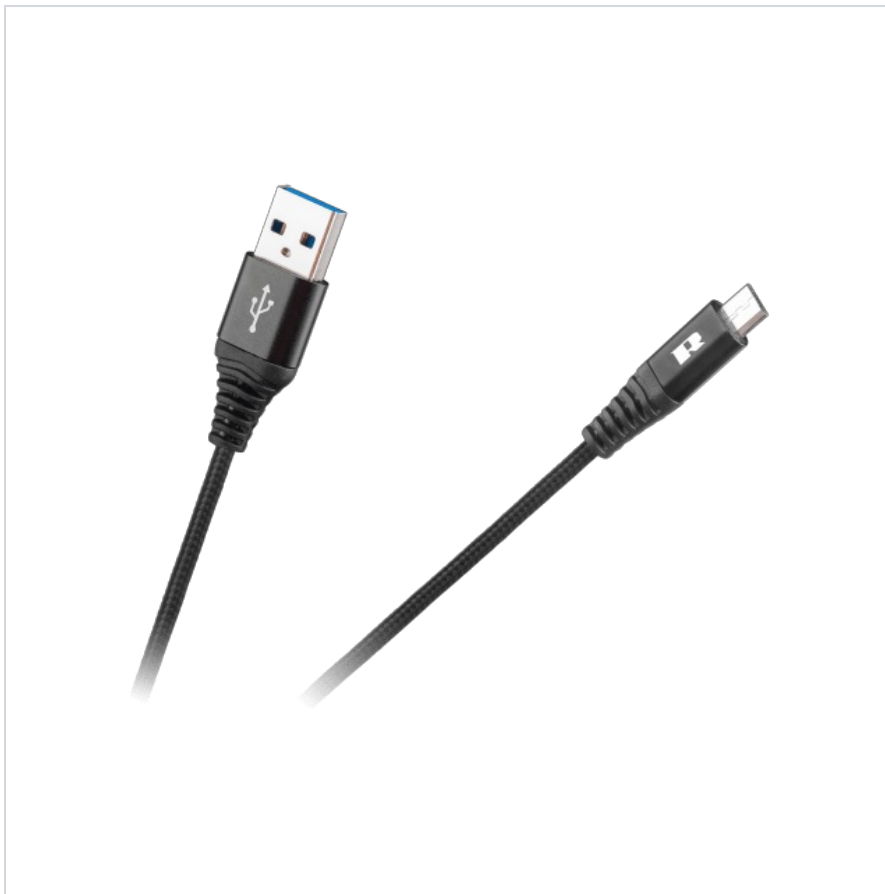

Kabel USB - USB micro REBEL 50 cm czarny

Rebel

Marka:
Rebel

Producent:
LECHPOL ELECTRONICS
LESZEK Spółka
komandytowa

Kod produktu:
RB-6000-050-B

Kod EAN:
5901890057790

Opis

Kabel USB - micro USB Rebel 50 cm czarny

Kabel USB - micro USB Rebel to praktyczne rozwiązanie do ładowania i synchronizacji danych, stworzone z myślą o urządzeniach wyposażonych w port micro USB. Dzięki kompaktowej długości 50 cm i uniwersalnemu czarnemu kolorowi, kabel doskonale sprawdzi się w codziennym użytkowaniu zarówno w domu, jak i w podróży.

Wytrzymała i solidna budowa

Wykonany z materiałów TPE i nylon, kabel jest odporny na załamania, ścieranie i inne uszkodzenia mechaniczne. Wzmocnione złącza z TPE i aluminium gwarantują stabilne połączenie i długotrwałe użytkowanie, nawet przy intensywnym korzystaniu z kabla. Konstrukcja kabla zapewnia również elastyczność, co ułatwia jego użytkowanie i przechowywanie.

Opis techniczny

Typ: USB 2.0

Kolor: Czarny

Rodzaje złączy: Wtyk USB <----> Wtyk micro USB

Długość: 50 cm

Funkcja ładowania oraz synchronizacji danych

Maks. transfer danych: 480 MBit/s

Materiał: TPE + nylon