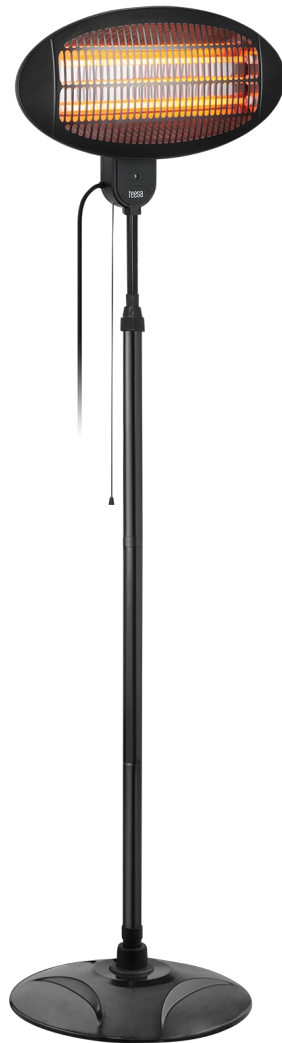

Promiennik tarasowy elektryczny Teesa

teesa®

Marka:

Teesa

Kod produktu:

TSA8050

Kod EAN:

5901890057462

Opis

Promiennik podczerwieni na taras Teesa

Uwielbiasz spędzać wolny czas na balkonie lub tarasie? Zadbaj o to, by nic nie zakłóciło tych chwil także w zimne wieczory. Promiennik elektryczny Teesa z możliwością wyboru trzech trybów grzania, będzie dla Ciebie idealnym rozwiązaniem. Dzięki szybko nagrzewającym się rurkom ze szkła kwarcowego, wystarczy że włączysz promiennik, a od razu poczujesz rozchodzące się wokół miłe ciepło.

Uniwersalny i prosty

Niezależnie od tego czy posiadasz mały balkon, czy duży taras możesz dowolnie wkomponować promiennik Teesa w jego przestrzeń, dzięki możliwości montażu na ścianie lub ustawienia go na stabilnej podstawie. Co więcej, regulacja wysokości stojaka do ponad 2 m i kąta nachylenia do 45° sprawia, że odpowiednio dostosujesz urządzenie do swoich potrzeb.

Opis techniczny

Promiennik podczerwieni stojący

Ciepło podczerwone: ukierunkowana emisja ciepła na osoby i przedmioty, nie ogrzewa powietrza

3 tryby grzania: 650 W / 1300 W / 2000 W

Szybkie nagrzewanie

Montaż na stojaku lub ścianie