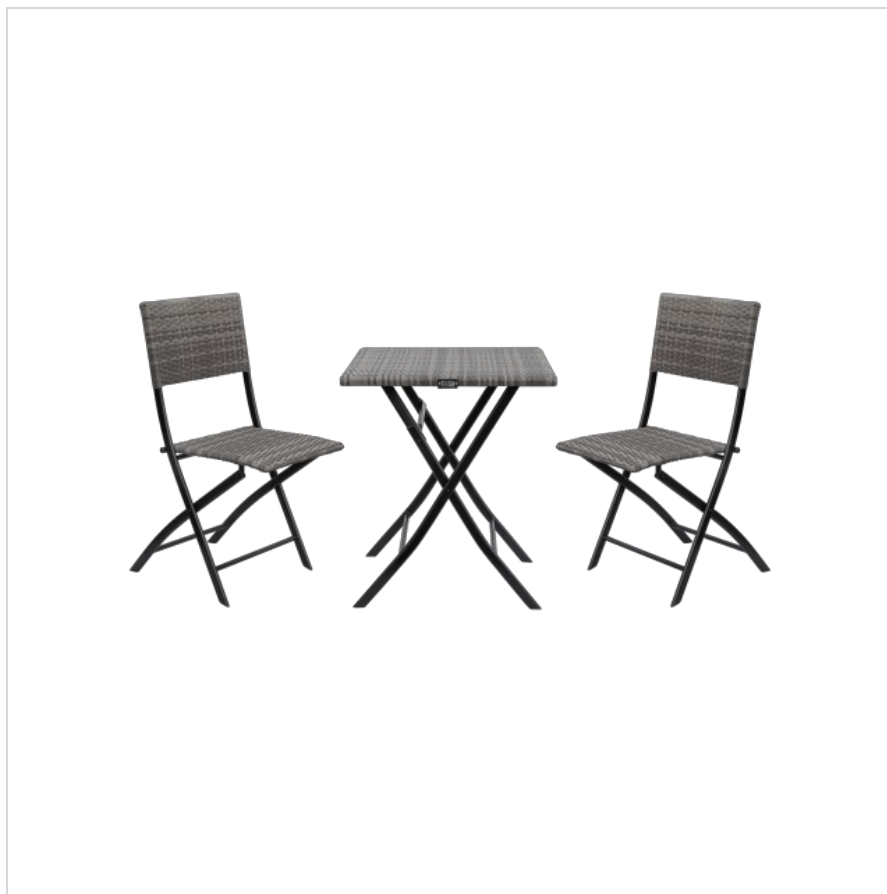

Zestaw mebli ogrodowych ANDY 1 TEESA

teesa®

Marka:

Teesa

Kod produktu:

TSA9006

Kod EAN:

5901890057349

Opis

Zestaw mebli ogrodowych Teesa ANDY

Teesa Andy 1 to zestaw składający się z **dwóch krzesel ogrodowych oraz stolika kawowego**. Jest to doskonały wybór, gdy wraz ze swoją drugą połówką poszukujecie 2-osobowego zestawu mebli ogrodowych. Andy 1 świetnie się sprawdzi także, jeśli mieszkasz w bloku i potrzebujesz **mebli balkonowych** czy **mebli na taras**.

Łatwe w Pielęgnacji

Meble tarasowe Teesa Andy 1 cechuje także długa żywotność oraz łatwa pielęgnacja i czyszczenie, dlatego wybierając ten model z pewnością nie pożałujesz wyboru.

Opis techniczny

Główne cechy

Kolor technorattan: szaro-beżowy
Plecionka: ręczna z tworzywa PE (technorattan), podwójna, półokrągła
Wykończenie: powlekane proszkowo
Rama: stalowa, powlekana proszkowo, czarna
Liczba miejsc: 2
Maks. obciążenie na os.: 120 kg
Maks. obciążenie stołu: 50 kg
Montaż: w pełni zmontowany
Długa żywotność, łatwa pielęgnacja i czyszczenie
Odporność na zmienne warunki atmosferyczne: Tak
Odporność na promienie UV: Tak
Temperatura użytkowania: 0 ~ +40°C