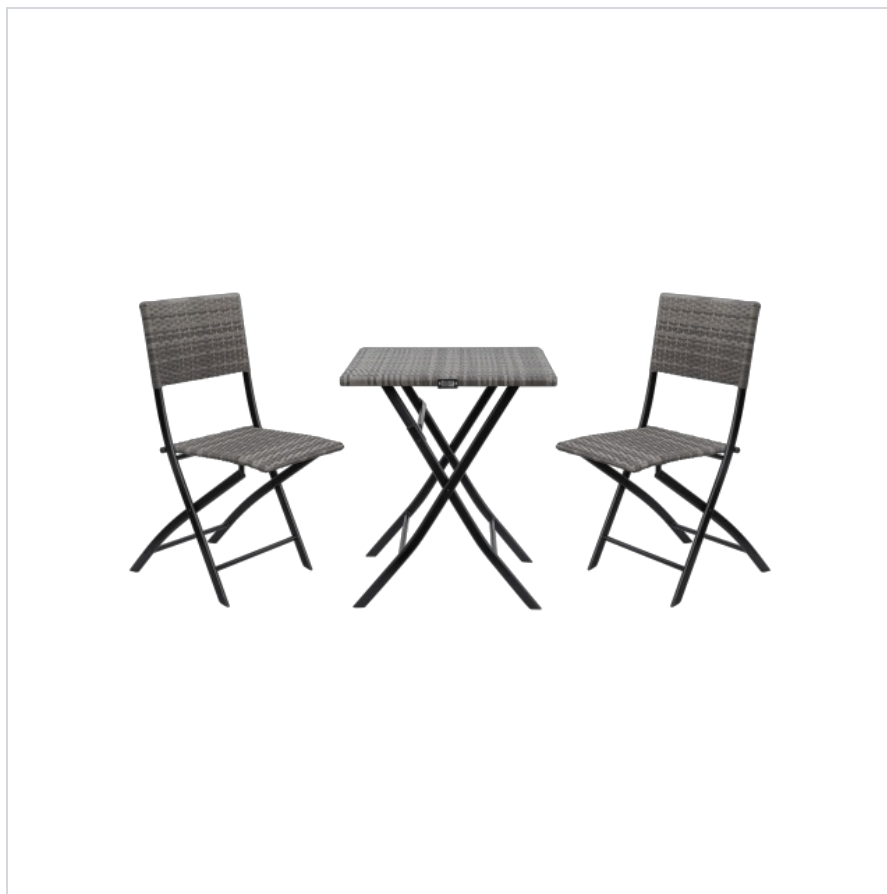

Zestaw mebli ogrodowych ANDY 1 TEESA

teesa®

Marka:

Teesa

Kod produktu:

TSA9006

Kod EAN:

5901890057349

Opis techniczny

----- Główne cechy

Kolor technorattan: szaro-beżowy
Plecionka: ręczna z tworzywa PE (technorattan), podwójna, półokrągła
Wykończenie: powlekane proszkowo
Rama: stalowa, powlekana proszkowo, czarna
Liczba miejsc: 2
Maks. obciążenie na os.: 120 kg
Maks. obciążenie stołu: 50 kg
Montaż: w pełni zmontowany
Długa żywotność, łatwa pielęgnacja i czyszczenie
Odporność na zmienne warunki atmosferyczne: Tak
Odporność na promienie UV: Tak
Temperatura użytkowania: 0 ~ +40°C
Temperatura przechowywania: 0 ~ +50°C

----- Parametry fizyczne

Krzeseło: 55 x 45 x 84 cm
Stół: 60 x 60 x 70 cm
Przekrój stalowego stelażu: 28 x 14 x 1,0 mm
Waga (bez opakowania): 14 kg

----- Zawartość zestawu

2 krzeseła
Stół
Zestaw znajduje się w jednym kartonie