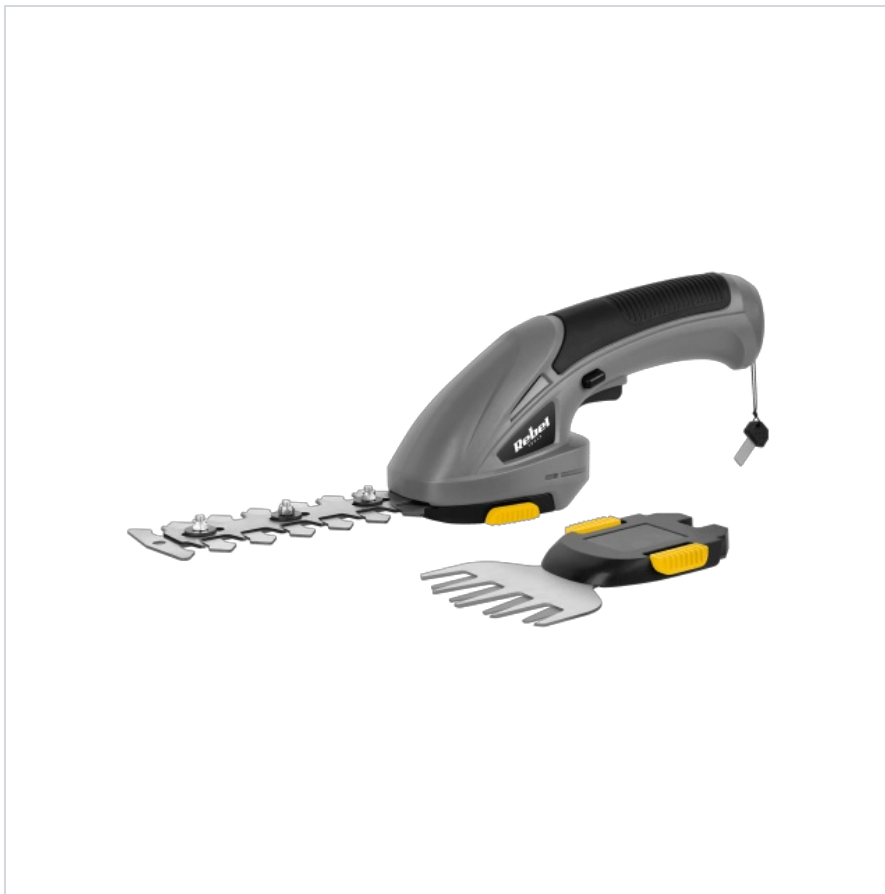

## Nożyce akumulatorowe do krzewów i żywopłotu 4V

**Rebel**

**Marka:**  
Rebel

**Kod produktu:**  
RB-5003

**Kod EAN:**  
5901890056588

## Lekkie i poręczne

Nożyce ogrodowe Rebel Tools, pozwolą Ci szybko i komfortowo uformować krzewy lub przyciąć gałązki drzewek. To lekkie i poręczne urządzenie ogrodowe, pomoże Ci tworzyć w swoim ogrodzie zielone rzeźby, formować kule i inne kształty.

## Wszechstronność i precyzja

Nie musisz też zastanawiać się jakie nożyce do trawy wybrać. W zestawie znajdziesz dedykowaną nasadkę, którą szybko wymienisz, bez konieczności użycia dodatkowych narzędzi. Nóż do trawy Rebel Tools pomoże Ci precyzyjnie dociąć źdźbła przy schodach lub drzewach, a także wyrównać brzegi trawnika tam, gdzie kosiarka mogłaby uszkodzić rośliny, np. na obrzeżach rabat.

## Efektywne przycinanie

Nożyce akumulatorowe do trawy i krzewów Rebel Tools to doskonałe narzędzie do codziennych prac ogrodowych. Ładowanie urządzenia zajmie Ci ok. 1 godzinę i wystarczy na 20 minut ciągłej pracy. Osobom, które regularnie dbają o swój żywopłot prowadząc systematyczne przycinanie, polecamy dostępne w ofercie Rebel Tools nożyce akumulatorowe do żywopłotu RB-5001.