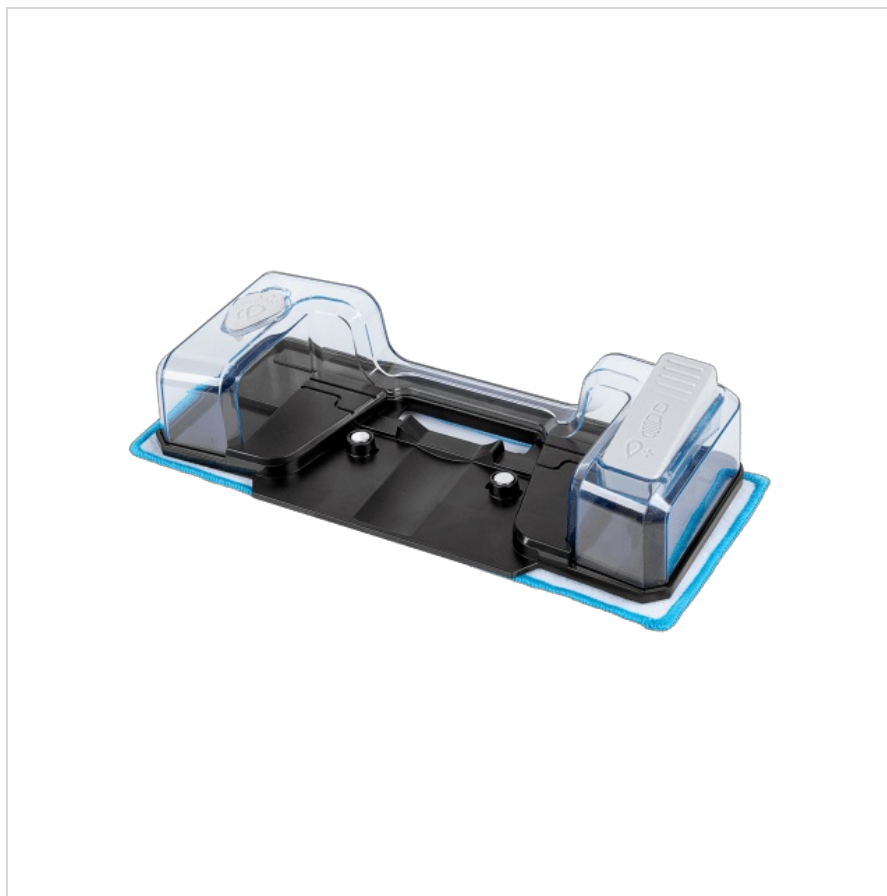

## Nakładka mopująca do odkurzacza TEESA SWEEPER 7000

teesa®

Marka:  
Teesa

Kod produktu:  
TSA0118

Kod EAN:  
5901890056557

### Specyfikacja

Dane logistyczne	
Gabaryt	W001G001-A-2

Jednostka miary	Ilość	Waga netto	Waga brutto	Szer. x Dł. x Wys.
szt.	1 szt.	0.19 Kg	0.2 Kg	25.5 cm x 11.5 cm x 6.5 cm