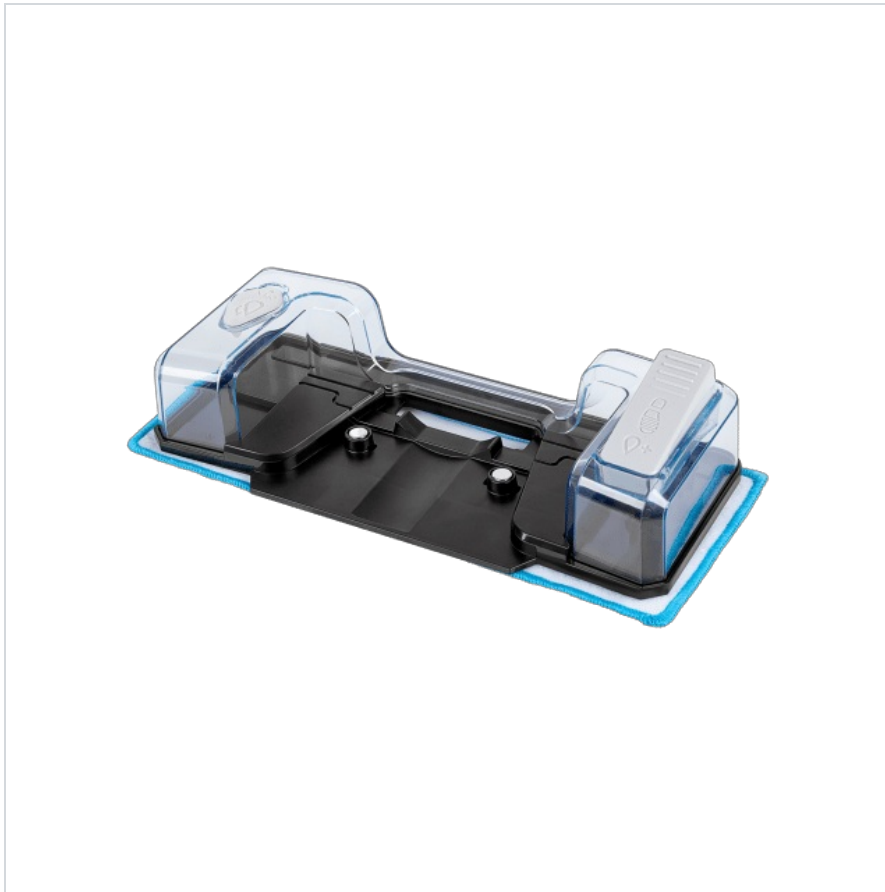

Nakładka mopująca do odkurzacza TEESA SWEEPER 7000

teesa®

Marka:

Teesa

Producent:

LECHPOL ELECTRONICS

LESZEK Spółka

komandytowa

Kod produktu:

TSA0118

Kod EAN:

5901890056557

Opis

Nakładka mopująca do odkurzacza Sweeper 7000

Masz już odkurzacz pionowy Sweeper 7000? Rozszerz jego funkcjonalność za pomocą nakładki mopującej. To praktyczne akcesorium sprawi, że jednocześnie odkurzysz i umyjesz podłogi. Nakładkę mocuje się za pomocą magnesów – szybko, wygodnie i łatwo. Zadbaj o czystość w swoim mieszkaniu już dziś i zamień swój Sweeper w odkurzacz mopujący.