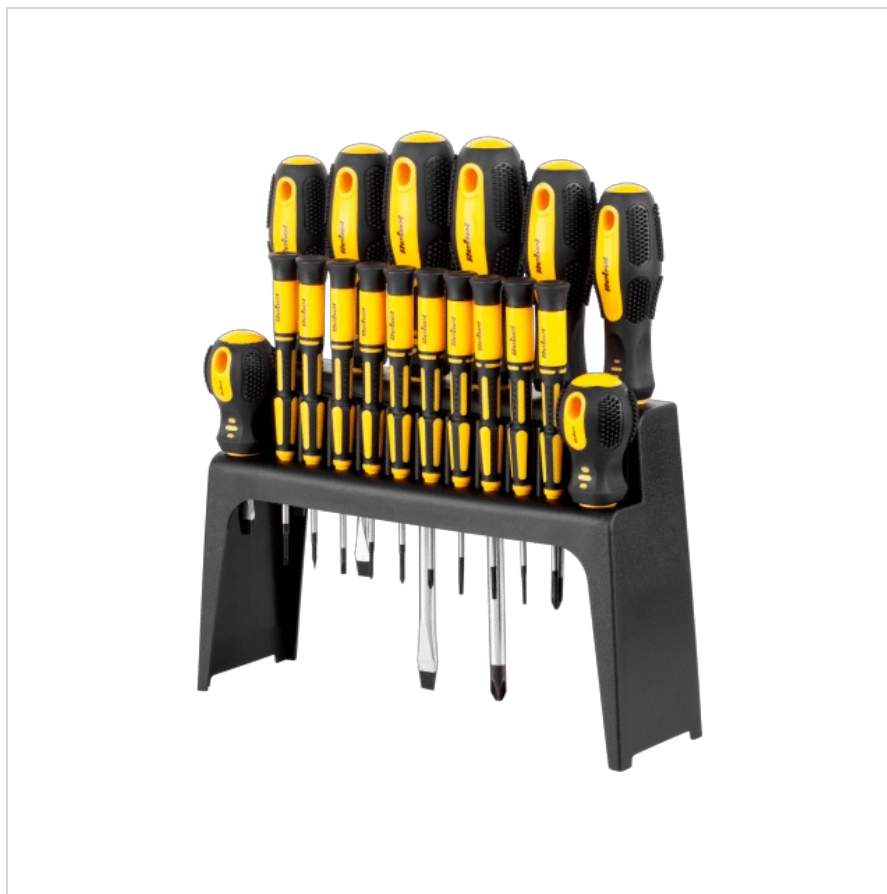

Zestaw śrubokrętów 8 + 10

Rebel

Marka:
Rebel

Kod produktu:
RB-1109

Kod EAN:
5901890056328

Opis

Zestaw śrubokrętów 8 + 10

Szukasz wszechstronnych narzędzi, które sprostają każdemu wyzwaniu? Nasz zestaw śrubokrętów 8 + 10 oferuje wszystko, czego potrzebujesz do precyzyjnej i efektywnej pracy. W skład zestawu wchodzi 8 śrubokrętów, które obejmują zarówno klasyczne płaskie (SL), jak i krzyżakowe (PH) w różnych rozmiarach, idealne do wszelkich prac montażowych i naprawczych. Dodatkowo, znajdziesz 10 precyzyjnych śrubokrętów, w tym narzędzia Torx, które są nieocenione w pracy z drobnymi, wymagającymi śrubami.

Komfort i wygoda

Każdy śrubokręt posiada ergonomiczną rękojeść, zapewniającą wygodę i pewność chwytu, nawet podczas długotrwałej pracy. Wykonane ze stali chromowo-wanadowej, narzędzia są odporne na zużycie i gwarantują długotrwałą trwałość. Wybierz nasz zestaw, aby mieć pewność, że jesteś wyposażony w najwyższej jakości narzędzia do każdej pracy, zapewniając sobie efektywność i komfort.

Opis techniczny

8-śrubokrętów:

- SL: 6x38-5x75-6x100-8x150 mm
- PH: #2x38-#1x75-#2x100-#3x150 mm

10-precyzyjnych śrubokrętów:

- SL: 2x50-2,5x50-3x50 mm
- PH: #000x50-#00x50-#0x50 mm
- Torx: T6x50-T7x50-T8x50-T9x50 mm

Ergonomiczna rękojeść

Wykonane ze stali chromowo-wanadowej

Specyfikacja

Dane logistyczne	
Gabaryt	W005G005-A-2
GabarytMAX	1

Jednostka miary	Ilość	Waga netto	Waga brutto	Szer. x Dł. x Wys.
szt.	1 szt.	1 Kg	1.1 Kg	30 cm x 33 cm x 9 cm
kart.	10 szt.	11 Kg	12 Kg	30 cm x 52 cm x 41 cm
k.wew.	1 szt.	1 Kg	1.1 Kg	30 cm x 8 cm x 35 cm