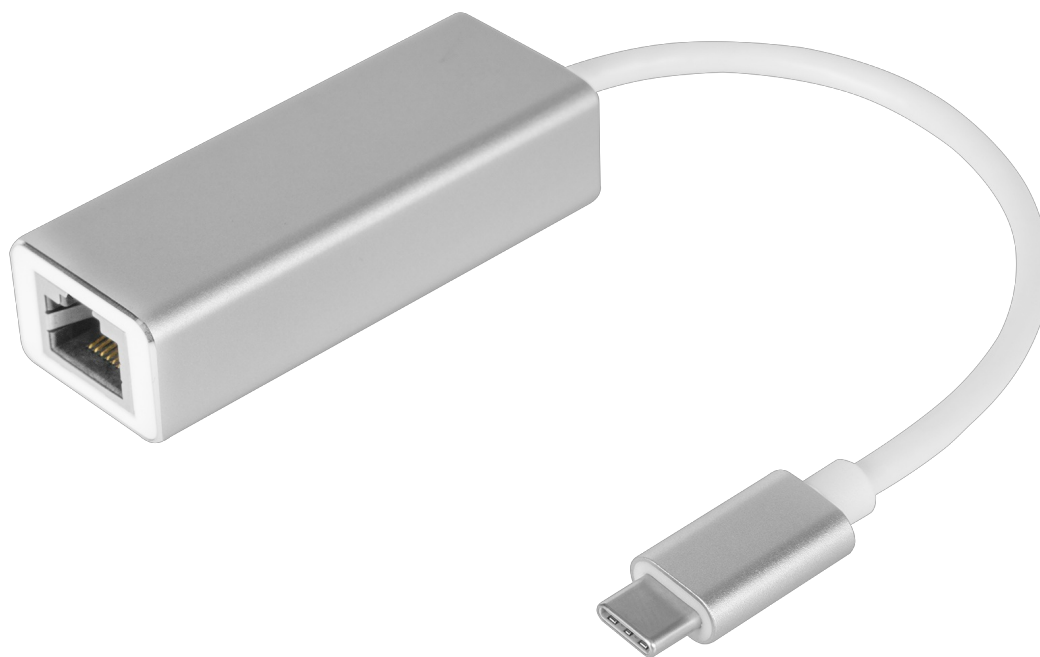

Adapter karta sieciowa USB typu C - RJ45 LAN gigabit 10/100/1000 Mb Krüger&Matz

Krüger&Matz

Marka:
Krüger&Matz

Kod produktu:
KM1247

Kod EAN:
5901890055741

Opis

Adapter karta sieciowa USB typu C - RJ45 LAN gigabit 10/100/10000 MB Kruger&Matz

Sygnał sieci bezprzewodowej w Twoim domu jest słaby, a połączenie często się zrywa? To, że Twój laptop nie został wyposażony w złącze LAN wcale nie oznacza, że musisz zrezygnować ze stabilnego połączenia przewodowego. Z pomocą przyjdzie Ci przejściówka USB C Ethernet!

Zyskaj stabilne połączenie

Jak działa karta sieciowa USB? Akcesorium z jednej strony zakończone jest wtykiem USB-C, a z drugiej gniazdem RJ-45. Taka przejściówka pozwala na korzystanie z przewodowego połączenia internetowego – na każdym urządzeniu mobilnym

wyposażonym w port USB-C.

Opis techniczny

Wejście: USB-C 3.0 (wtyk)
Wyjście: RJ-45 (gniazdo)
Prędkość transmisji: Maks. 1000 Mb
Obsługa Auto MDIX: Tak
Kompatybilność: USB 1.1, 2.0, 3.0
Instalacja: Plug&play
Zasilanie: USB
Wykonanie: Obudowa z aluminium