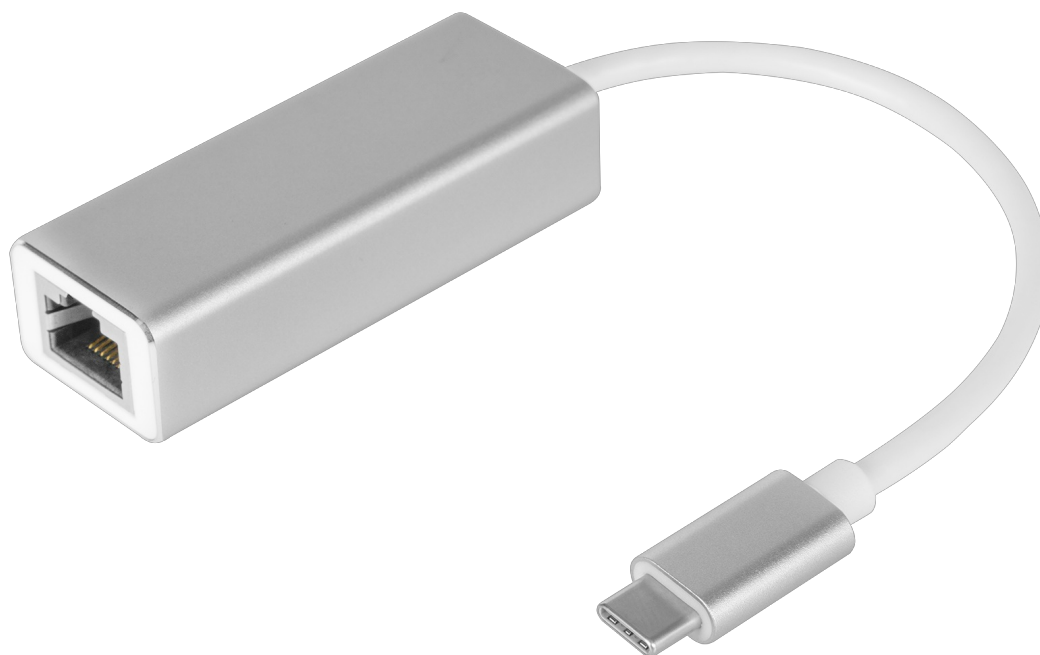

# Adapter karta sieciowa USB typu C - RJ45 LAN gigabit 10/100/1000 Mb Krüger&Matz

**Krüger&Matz**

**Marka:**  
Krüger&Matz

**Producent:**  
LECHPOL ELECTRONICS  
LESZEK Spółka  
komandytowa

**Kod produktu:**  
KM1247

## Adapter karta sieciowa USB typu C - RJ45 LAN gigabit 10/100/10000 MB Kruger&Matz

Sygnal sieci bezprzewodowej w Twoim domu jest słaby, a połączenie często się zrywa? To, że Twój laptop nie został wyposażony w złącze LAN wcale nie oznacza, że musisz zrezygnować ze stabilnego połączenia przewodowego. Z pomocą przyjdzie Ci przejściówka USB C Ethernet!

### Zyskaj stabilne połączenie

Jak działa karta sieciowa USB? Akcesorium z jednej strony zakończone jest wtykiem USB-C, a z drugiej gniazdem RJ-45. Taka przejściówka pozwala na korzystanie z przewodowego połączenia internetowego – na każdym urządzeniu mobilnym

## Opis techniczny

Wejście: USB-C 3.0 (wtyk)  
Wyjście: RJ-45 (gniazdo)  
Prędkość transmisji: Maks. 1000 Mb  
Obsługa Auto MDIX: Tak  
Kompatybilność: USB 1.1, 2.0, 3.0  
Instalacja: Plug&play  
Zasilanie: USB  
Wykonanie: Obudowa z aluminium