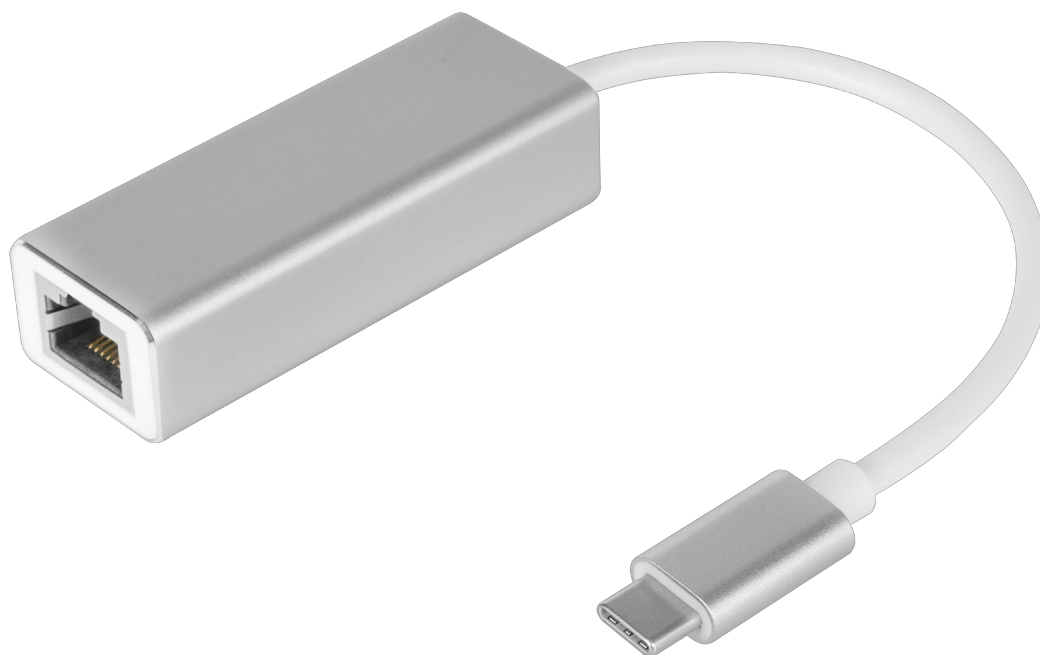

Adapter karta sieciowa USB typu C - RJ45 LAN gigabit 10/100/1000 Mb Krüger&Matz

Krüger&Matz

Marka:
Krüger&Matz

Producent:
LECHPOL ELECTRONICS
LESZEK Spółka
komandytowa

Kod produktu:
KM1247

Kod EAN:
5901890055741

Opis

Adapter karta sieciowa USB typu C - RJ45 LAN gigabit 10/100/10000 MB Kruger&Matz

Sygnał sieci bezprzewodowej w Twoim domu jest słaby, a połączenie często się zrywa? To, że Twój laptop nie został wyposażony w złącze LAN wcale nie oznacza, że musisz zrezygnować ze stabilnego połączenia przewodowego. Z pomocą przyjdzie Ci przejściówka USB C Ethernet!

Zyskaj stabilne połączenie

Jak działa karta sieciowa USB? Akcesorium z jednej strony zakończone jest wtykiem USB-C, a z drugiej gniazdem RJ-45. Taka przejściówka pozwala na korzystanie z przewodowego połączenia internetowego – na każdym urządzeniu mobilnym

wyposażonym w port USB-C.

Opis techniczny

Wejście: USB-C 3.0 (wtyk)
Wyjście: RJ-45 (gniazdo)
Prędkość transmisji: Maks. 1000 Mb
Obsługa Auto MDIX: Tak
Kompatybilność: USB 1.1, 2.0, 3.0
Instalacja: Plug&play
Zasilanie: USB
Wykonanie: Obudowa z aluminium