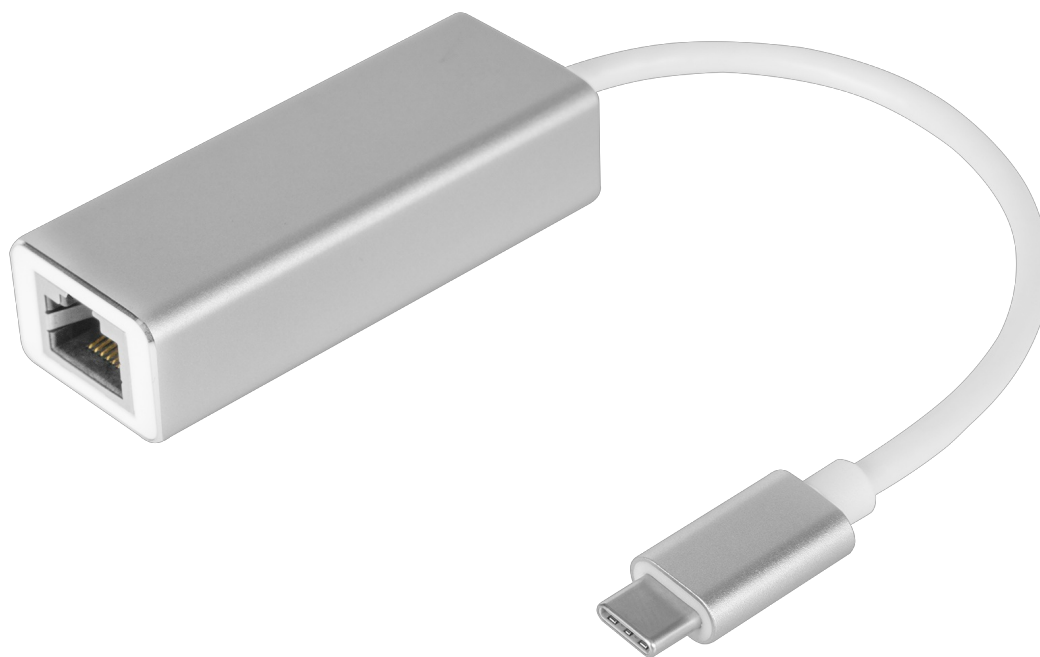

Adapter karta sieciowa USB typu C - RJ45 LAN gigabit 10/100/1000 Mb Krüger&Matz

Krüger&Matz

Marka:
Krüger&Matz

Producent:
LECHPOL ELECTRONICS
LESZEK Spółka
komandytowa

Kod produktu:
KM1247

Kod EAN:
5901890055741

Opis

Adapter karta sieciowa USB typu C - RJ45 LAN gigabit 10/100/10000 MB Kruger&Matz

Sygnał sieci bezprzewodowej w Twoim domu jest słaby, a połączenie często się zrywa? To, że Twój laptop nie został wyposażony w złącze LAN wcale nie oznacza, że musisz zrezygnować ze stabilnego połączenia przewodowego. Z pomocą przyjdzie Ci przejściówka USB C Ethernet!

Zyskaj stabilne połączenie

Jak działa karta sieciowa USB? Akcesorium z jednej strony zakończone jest wtykiem USB-C, a z drugiej gniazdem RJ-45. Taka przejściówka pozwala na korzystanie z przewodowego połączenia internetowego – na każdym urządzeniu mobilnym

wyposażonym w port USB-C.

Opis techniczny

Wejście: USB-C 3.0 (wtyk)
Wyjście: RJ-45 (gniazdo)
Prędkość transmisji: Maks. 1000 Mb
Obsługa Auto MDIX: Tak
Kompatybilność: USB 1.1, 2.0, 3.0
Instalacja: Plug&play
Zasilanie: USB
Wykonanie: Obudowa z aluminium