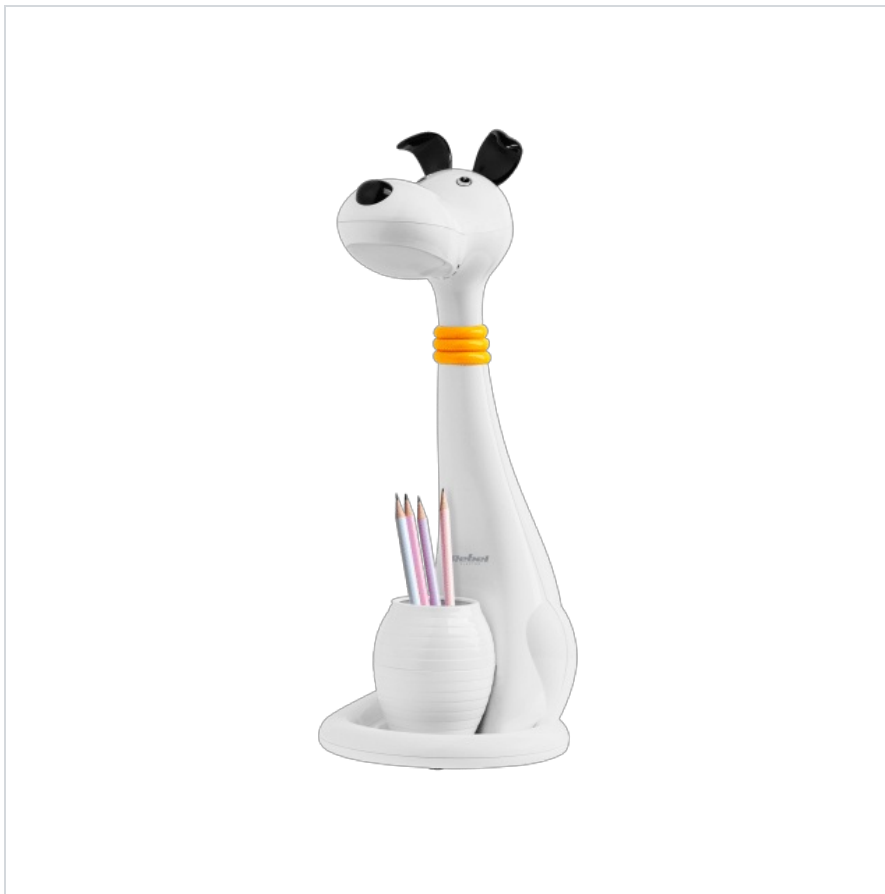

Lampka na biurko dla dzieci (pies)

Rebel

Marka:
Rebel

Producent:
LECHPOL ELECTRONICS
LESZEK Spółka
komandytowa

Kod produktu:
KOM1015

Kod EAN:
5901890055031

Produkt archiwalny

Opis

Lampka na biurko dla dzieci

Odpowiednie oświetlenie to absolutna podstawa, jeśli chodzi o wyposażenie pokoju dziecięcego. Dzięki lampce LED na biurko marki Rebel uda Ci się stworzyć odpowiednie warunki do nauki dla Twojej pociechy. To, czego nie mogło zabraknąć lampce biurkowej dla dzieci, to oczywiście pojemnik na przybory szkolne, który pomoże zachować porządek i sprawi, że wszystkie niezbędne akcesoria będą zawsze pod ręką.

Urządzenie posiada 3-stopniową regulację intensywności świecenia oraz regulację barwy światła, dlatego sprawdzi się ono nie tylko jako lampka biurkowa, ale także jako lampka nocna. Niezwykle praktyczna jest także funkcja pamięci ostatnich ustawień, dzięki której nie trzeba każdorazowo dostosowywać jasności i barwy świecenia.

Urządzenie jest w kształcie białego psa, dlatego z pewnością przypadnie do gustu fanom tych sympatycznych zwierząt. Jeśli jednak Twoje dziecko to miłośnik kotów, wybierz model KOM1014.

Opis techniczny

Przyciski dotykowe
3-stopniowa regulacja intensywności świecenia
3-stopniowa regulacja barwy światła: zimna, ciepła, naturalna
Lampka nocna
Pojemnik na przybory szkolne
Funkcja pamięci ostatniego ustawienia jasności i barwy światła
Antypoślizgowe stopki