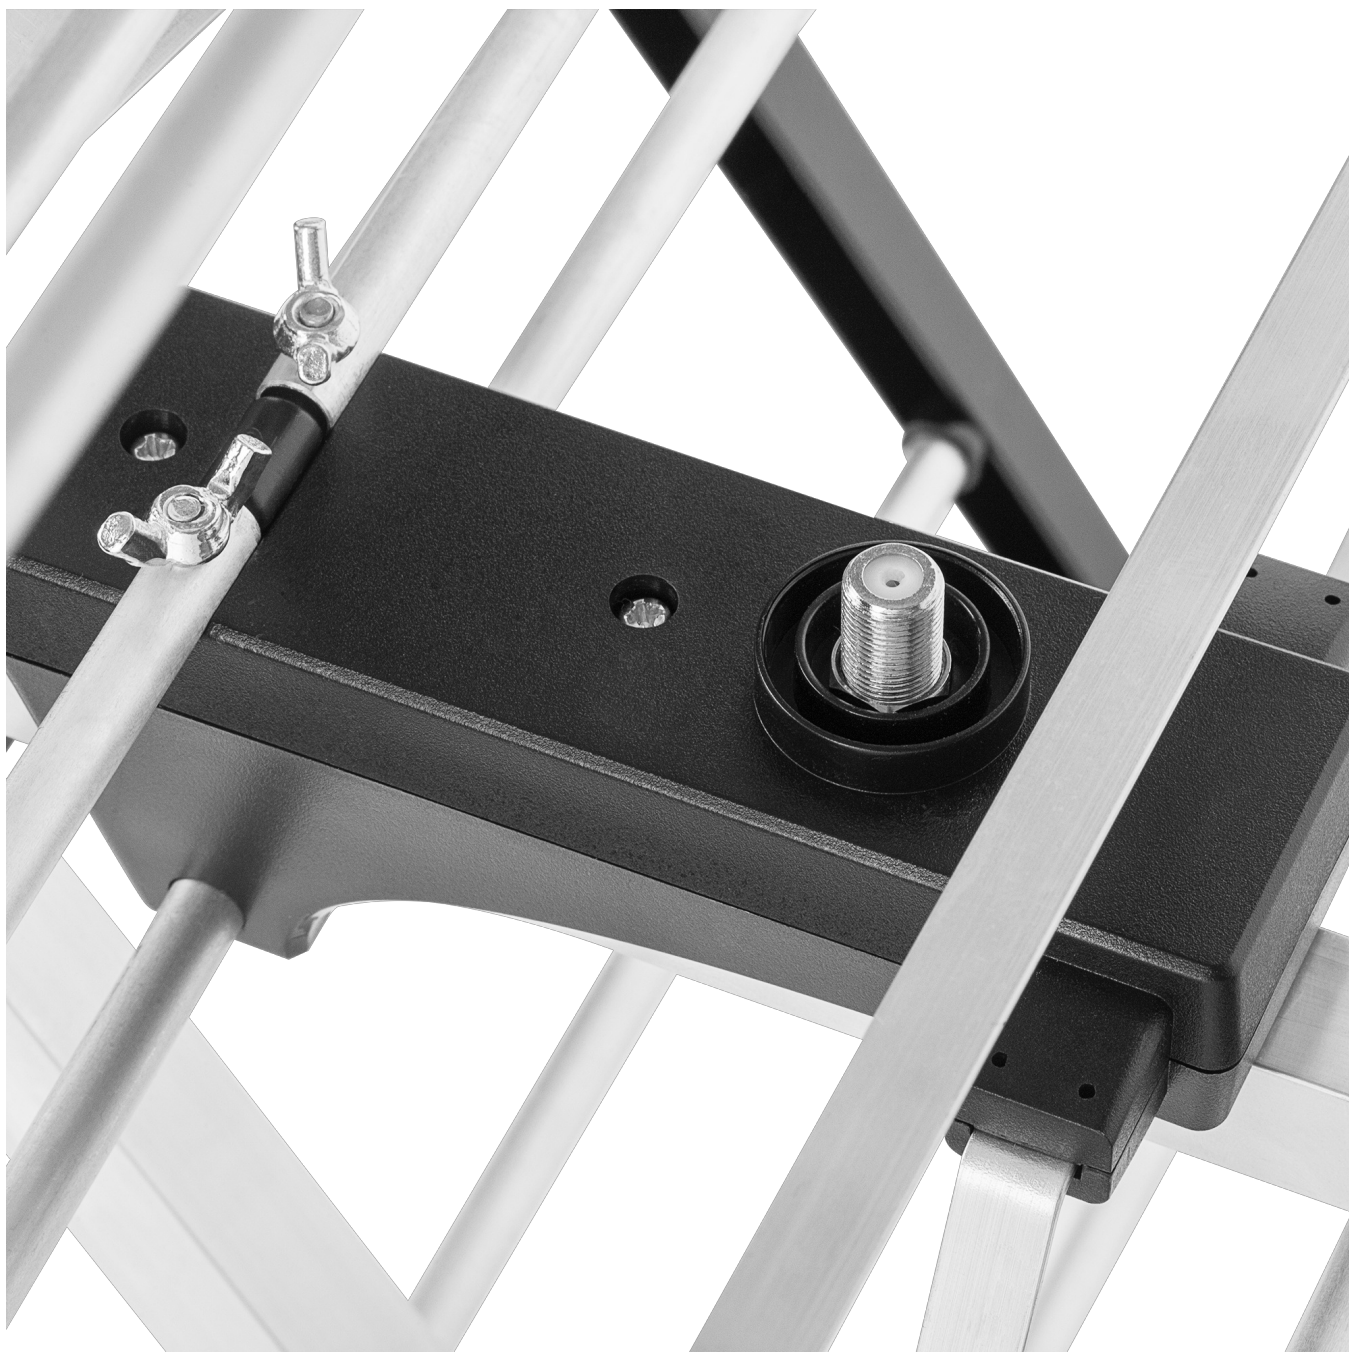

Antena TV kierunkowa aktywna typu "Yagi" Cabletech

Marka:
Cabletech

Kod produktu:
ANT0634

Kod EAN:
5901890054393

Opis

Aktywna antena TV kierunkowa typu "Yagi" Cabletech

Zewnętrzna antena TV kierunkowa typu "Yagi" Cabletech to urządzenie, które umożliwia odbiór naziemnej telewizji cyfrowej DVB-T i DVB-T2 z dużych odległości nawet w trudnym terenie o dużych zakłóceniach. Antena pracuje w paśmie VHF 174-230 MHz oraz UHF 470-790 MHz, gwarantując prawidłowy odbiór wysokiej jakości sygnału, dzięki czemu możesz cieszyć się doskonałym obrazem i dźwiękiem Twoich ulubionych seriali czy filmów.

Mocny sygnał

Co więcej dzięki obudowie pasma VHF, antena Cabletech umożliwia odbiór kanałów naziemnej telewizji cyfrowej, umieszczonych na multipleksie MUX 8. Zastosowany w tym modelu filtr LTE niweluje zakłócenia sieci LTE, które wpływają na jakość sygnału telewizji naziemnej. Antena posiada wzmocnienie do 23 dB.

Wytrzymałość i niezawodność

Solidna konstrukcja sprawia, że jest ona nie tylko łatwa w montażu, ale przede wszystkim gwarantuje długotrwałe, stabilne działanie w każdych warunkach atmosferycznych.

Opis techniczny

Szerokość wiązki H / V: +/-15°

Polaryzacja: pozioma

Długość anteny: 94 cm

Filtr LTE: tak

W zestawie: wodoszczelna złączka, złącze F, wzmacniacz, zasilacz

Zewnętrzny wzmacniacz

Zysk (wzmacniacza): 20 dB

Współczynnik szumów: < 3,5 dB