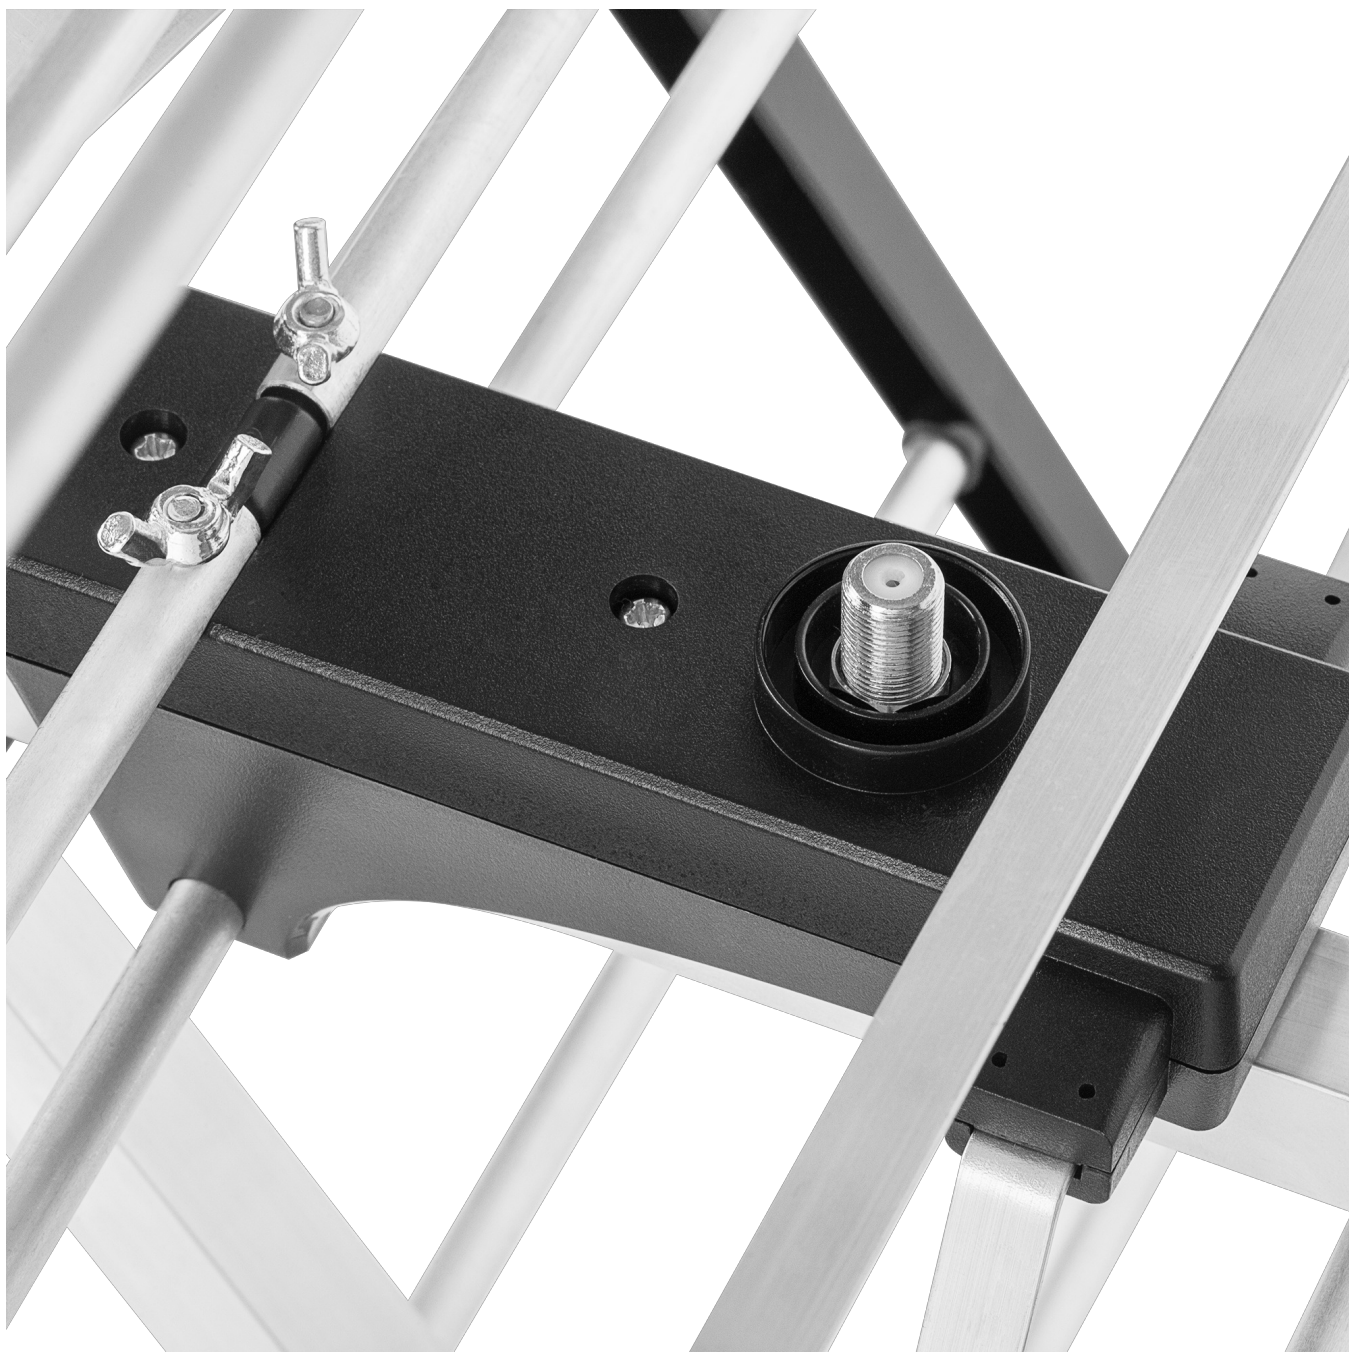

## Antena TV kierunkowa aktywna typu "Yagi" Cabletech

---

**Marka:**  
Cabletech

**Producent:**  
LECHPOL ELECTRONICS  
LESZEK Spółka  
komandytowa

**Kod produktu:**  
ANT0634

**Kod EAN:**  
5901890054393

**Opis**

## Aktywna antena TV kierunkowa typu "Yagi" Cabletech

Zewnętrzna antena TV kierunkowa typu "Yagi" Cabletech to urządzenie, które umożliwia odbiór naziemnej telewizji cyfrowej DVB-T i DVB-T2 z dużych odległości nawet w trudnym terenie o dużych zakłóceniach. Antena pracuje w paśmie VHF 174-230 MHz oraz UHF 470-790 MHz, gwarantując prawidłowy odbiór wysokiej jakości sygnału, dzięki czemu możesz cieszyć się doskonałym obrazem i dźwiękiem Twoich ulubionych seriali czy filmów.

## Mocny sygnał

Co więcej dzięki obudowie pasma VHF, antena Cabletech umożliwia odbiór kanałów naziemnej telewizji cyfrowej, umieszczonych na multipleksie MUX 8. Zastosowany w tym modelu filtr LTE niweluje zakłócenia sieci LTE, które wpływają na jakość sygnału telewizji naziemnej. Antena posiada wzmocnienie do 23 dB.

Stosunek promieniowania przód-tył: 23 dB

Szerokość wiązki H / V: +/-15°

Polaryzacja: pozioma

Długość anteny: 94 cm

Filtr LTE: tak

W zestawie: wodoszczelna złączka, złącze F, wzmacniacz, zasilacz

-----  
Zewnętrzny wzmacniacz  
-----