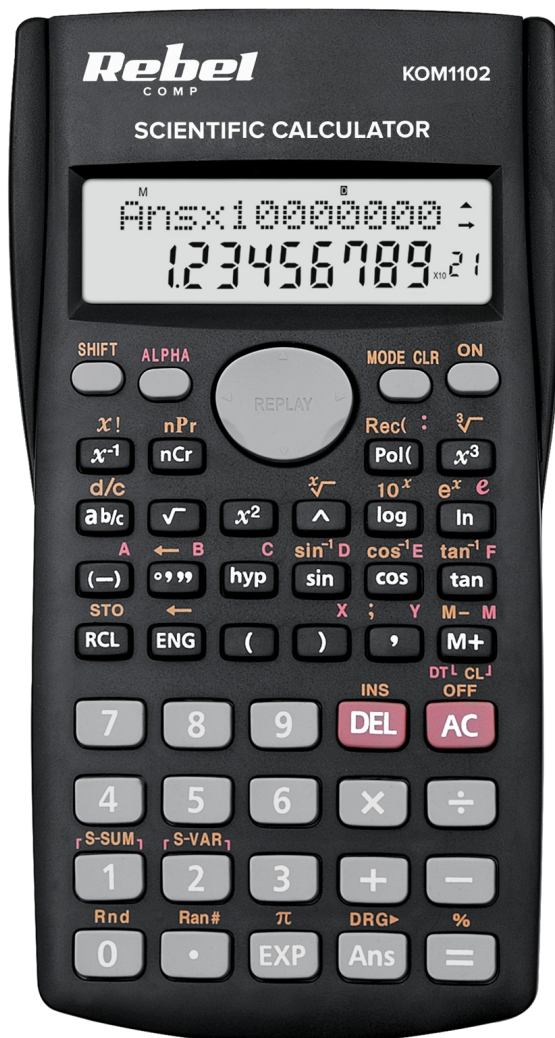

## Kalkulator naukowy Rebel SC-200

**Marka:**  
Rebel

**Kod produktu:**  
KOM1102

**Kod EAN:**  
5901890053907

### Kalkulator naukowy Rebel SC-200

Jeśli potrzebujesz solidnego wsparcia na studiach, w szkole lub w pracy, kalkulator matematyczny Rebel SC-200 to produkt dla Ciebie. Urządzenie pomoże Ci w wielu skomplikowanych działaniach matematycznych, algebraicznych, trygonometrycznych, hiperbolicznych i wielu innych.

## Wyraźny wyświetlacz

Dwuwierszowy wyświetlacz w połączeniu z dużymi klawiszami funkcyjnymi z wyraźnym oznaczeniem sprawiają, że obliczanie skomplikowanych działań pomocą zaawansowanego kalkulatora Rebel będzie bardzo szybkie i wygodne. Co więcej smukła obudowa sprawia, że urządzenie mieści się w dłoni co zdecydowanie poprawia komfort użytkowania.

## Opis techniczny

Wyświetlacz: dwuwierszowy (12 i 9 cyfrowy)

Funkcja wielokrotnego powtarzania

Kombinacje, permutacje i wariacje

Statystyka

Funkcje trygonometryczne i hiperboliczne

Logarytm dziesiętny i naturalny