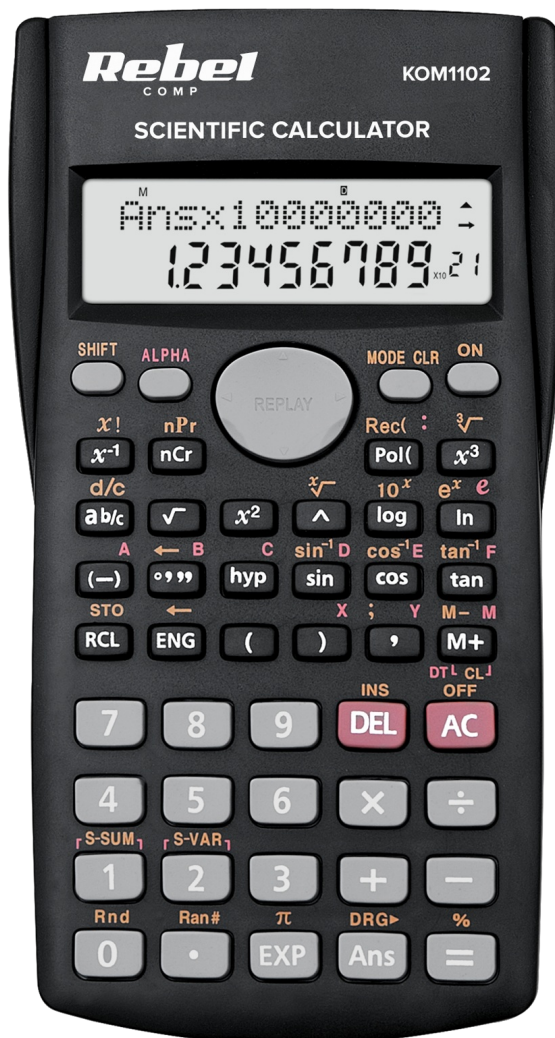

Kalkulator naukowy Rebel SC-200

Marka:
Rebel

Producent:
LECHPOL ELECTRONICS
LESZEK Spółka
komandytowa

Kod produktu:
KOM1102

Kod EAN:
5901890053907

Opis

Kalkulator naukowy Rebel SC-200

Jeśli potrzebujesz solidnego wsparcia na studiach, w szkole lub w pracy, kalkulator matematyczny Rebel SC-200 to produkt dla Ciebie. Urządzenie pomoże Ci w wielu skomplikowanych działaniach matematycznych, algebraicznych, trygonometrycznych, hiperbolicznych i wielu innych.

Wyraźny wyświetlacz

Dwuwierszowy wyświetlacz w połączeniu z dużymi klawiszami funkcyjnymi z wyraźnym oznaczeniem sprawiają, że obliczanie skomplikowanych działań pomocą zaawansowanego kalkulatora Rebel będzie bardzo szybkie i wygodne. Co więcej smukła obudowa sprawia, że urządzenie mieści się w dłoni co zdecydowanie poprawia komfort użytkowania.

Opis techniczny

Wyświetlacz: dwuwierszowy (12 i 9 cyfrowy)

Funkcja wielokrotnego powtarzania

Kombinacje, permutacje i wariacje

Statystyka

Funkcje trygonometryczne i hiperboliczne

Logarytm dziesiętny i naturalny

Notacja inżynierska

Liczba losowa

Silnia

Potęgowanie o dowolnym wykładniku
Pierwiastek dowolnego stopnia
3 jednostki kąta
Konwersja jednostek kąta
Zasilanie: 2x bateria LR44
Wymiary: 80 x 155 x 15 mm
Waga: 120 g