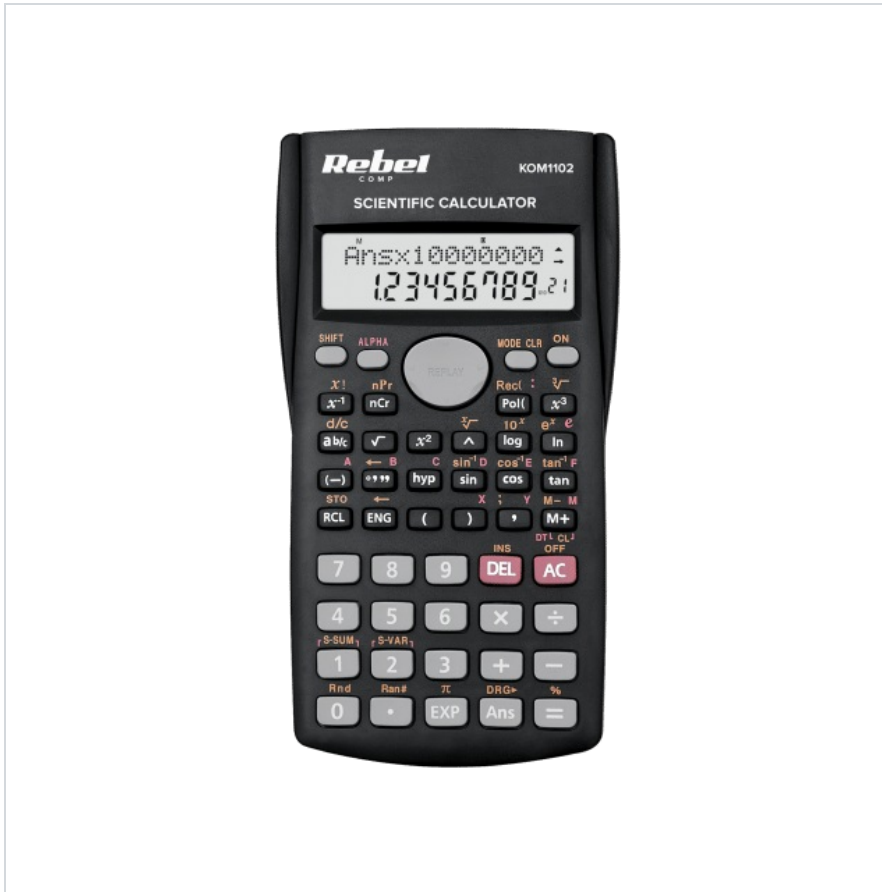

Kalkulator naukowy Rebel SC-200

Marka:

Rebel

Kod produktu:

KOM1102

Kod EAN:

5901890053907

Opis techniczny

Wyświetlacz: dwuwierszowy (12 i 9 cyfrowy)

Funkcja wielokrotnego powtarzania

Kombinacje, permutacje i wariacje

Statystyka

Funkcje trygonometryczne i hiperboliczne

Logarytm dziesiętny i naturalny

Notacja inżynierska

Liczba losowa

Silnia

Potęgowanie o dowolnym wykładniku

Pierwiastek dowolnego stopnia

3 jednostki kąta

Konwersja jednostek kąta

Zasilanie: 2x bateria LR44

Wymiary: 80 x 155 x 15 mm