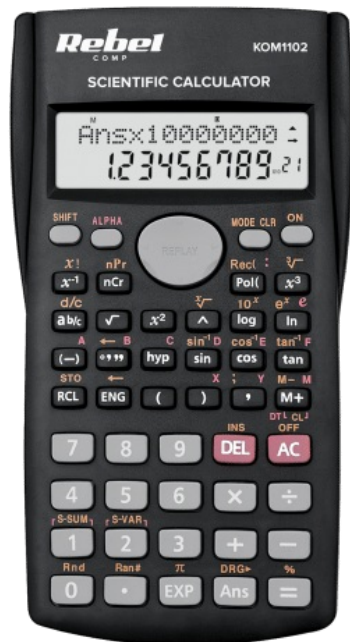

## Kalkulator naukowy Rebel SC-200

**Marka:**

Rebel

**Producent:**

LECHPOL ELECTRONICS

LESZEK Spółka

komandytowa

**Kod produktu:**

KOM1102

**Kod EAN:**

5901890053907

### Kalkulator naukowy Rebel SC-200

Jeśli potrzebujesz solidnego wsparcia na studiach, w szkole lub w pracy, kalkulator matematyczny Rebel SC-200 to produkt dla Ciebie. Urządzenie pomoże Ci w wielu skomplikowanych działaniach matematycznych, algebraicznych, trygonometrycznych, hiperbolicznych i wielu innych.

## Wyraźny wyświetlacz

Dwuwierszowy wyświetlacz w połączeniu z dużymi klawiszami funkcyjnymi z wyraźnym oznaczeniem sprawiają, że obliczanie skomplikowanych działań pomocą zaawansowanego kalkulatora Rebel będzie bardzo szybkie i wygodne. Co więcej smukła obudowa sprawia, że urządzenie mieści się w dłoni co zdecydowanie poprawia komfort użytkowania.