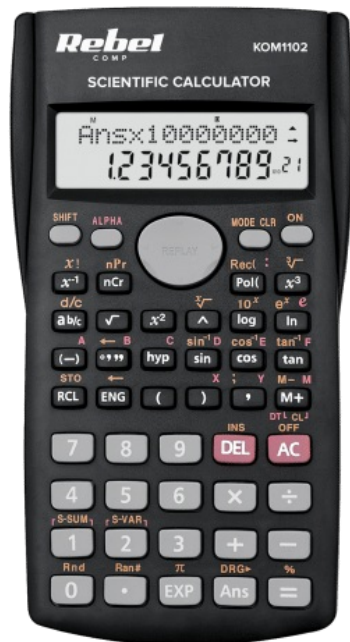

Kalkulator naukowy Rebel SC-200

Marka:
Rebel

Producent:
LECHPOL ELECTRONICS
LESZEK Spółka
komandytowa

Kod produktu:
KOM1102

Kod EAN:
5901890053907

Opis

Kalkulator naukowy Rebel SC-200

Jeśli potrzebujesz solidnego wsparcia na studiach, w szkole lub w pracy, kalkulator matematyczny Rebel SC-200 to produkt dla Ciebie. Urządzenie pomoże Ci w wielu skomplikowanych działaniach matematycznych, algebraicznych, trygonometrycznych, hiperbolicznych i wielu innych.

Wyraźny wyświetlacz

Dwuwierszowy wyświetlacz w połączeniu z dużymi klawiszami funkcyjnymi z wyraźnym oznaczeniem sprawiają, że obliczanie skomplikowanych działań pomocą zaawansowanego kalkulatora Rebel będzie bardzo szybkie i wygodne. Co więcej smukła obudowa sprawia, że urządzenie mieści się w dłoni co zdecydowanie poprawia komfort użytkowania.

Opis techniczny

Wyświetlacz: dwuwierszowy (12 i 9 cyfrowy)

Funkcja wielokrotnego powtarzania

Kombinacje, permutacje i wariacje

Statystyka

Funkcje trygonometryczne i hiperboliczne

Logarytm dziesiętny i naturalny

Notacja inżynierska

Liczba losowa

Silnia

Potęgowanie o dowolnym wykładniku
Pierwiastek dowolnego stopnia
3 jednostki kąta
Konwersja jednostek kąta
Zasilanie: 2x bateria LR44
Wymiary: 80 x 155 x 15 mm
Waga: 120 g